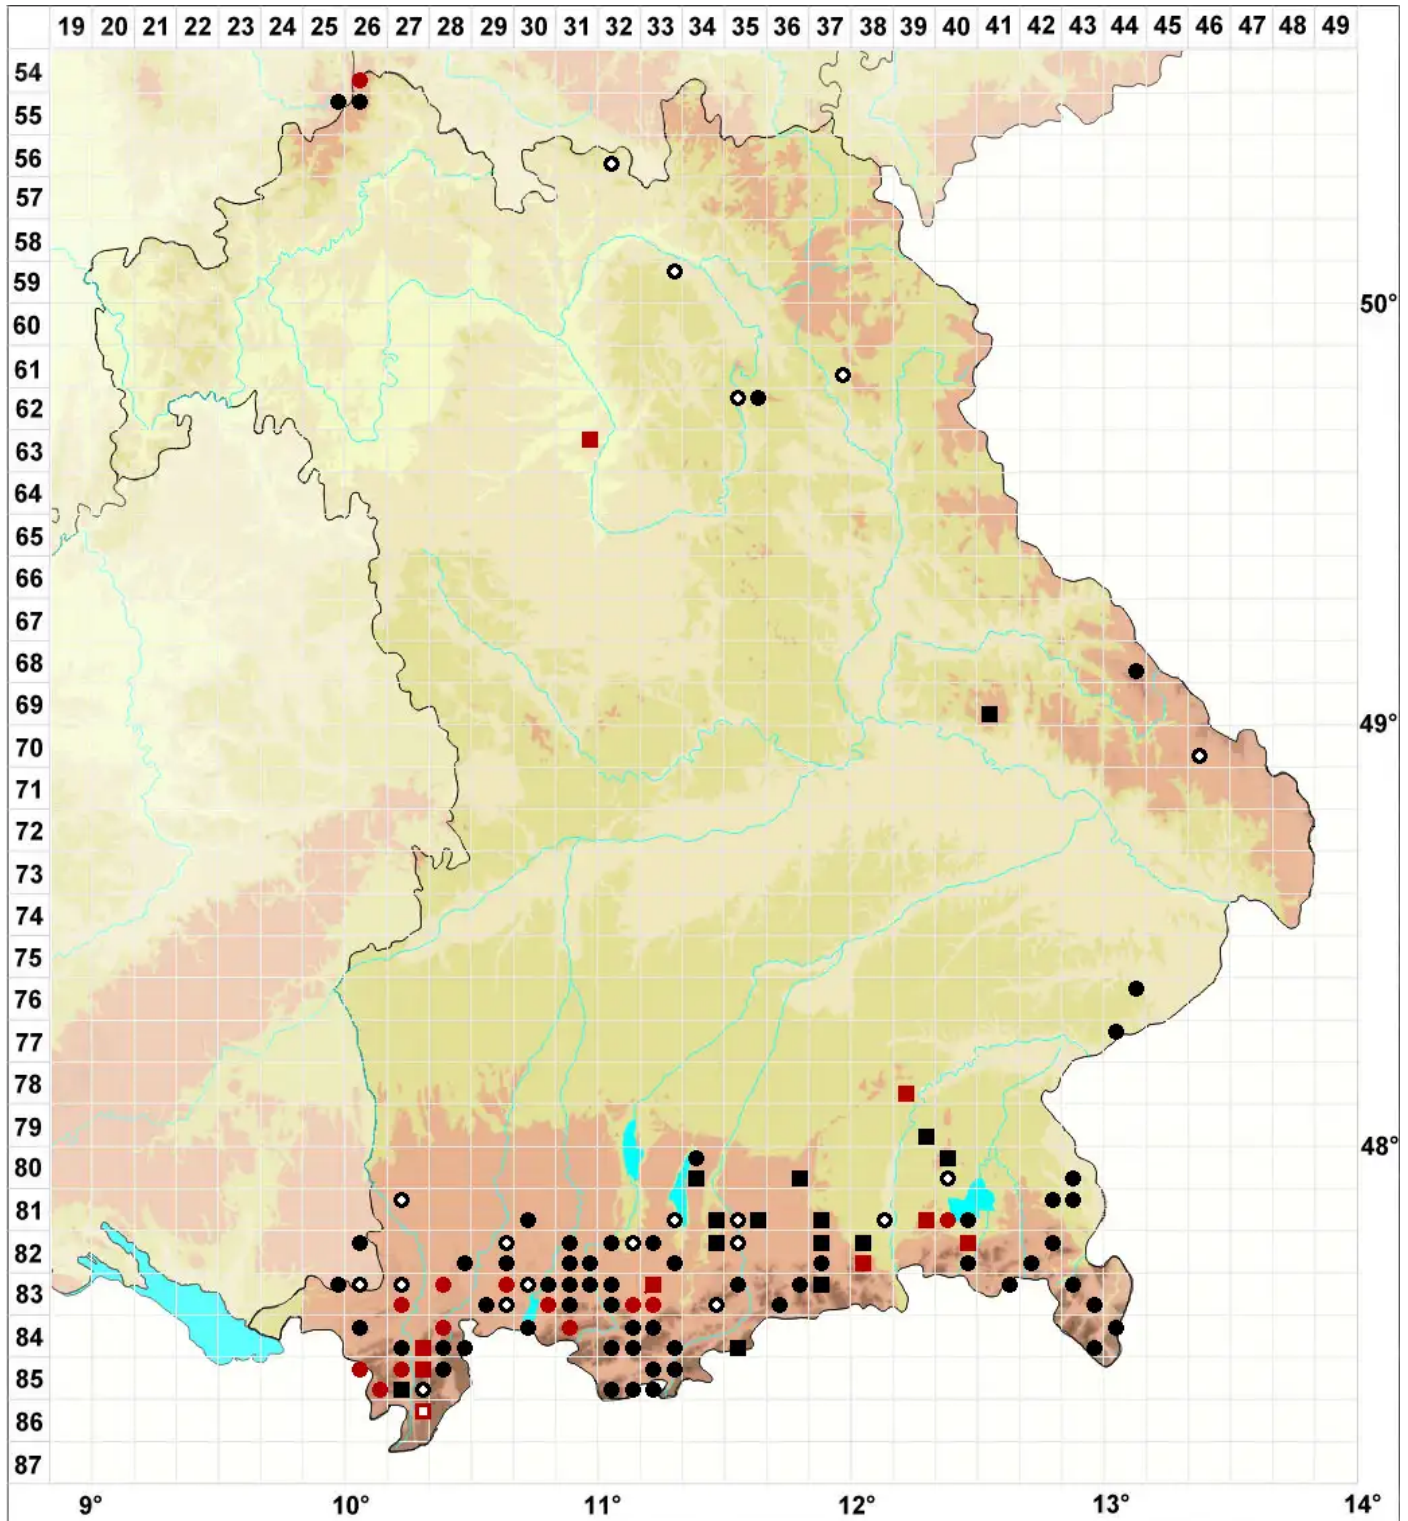

Kurzia pauciflora (Dicks.) Grolle

Wenigblütiges Kleinschuppenzweigmoos

Legende:

Symbole:

Ausgefülltes Symbol:
Zeitraum von 1980 bis heute (Aktuelle Angabe)

Leeres Symbol:
Zeitraum vor 1980 (Altangabe)

Quadrat: Herbarbeleg