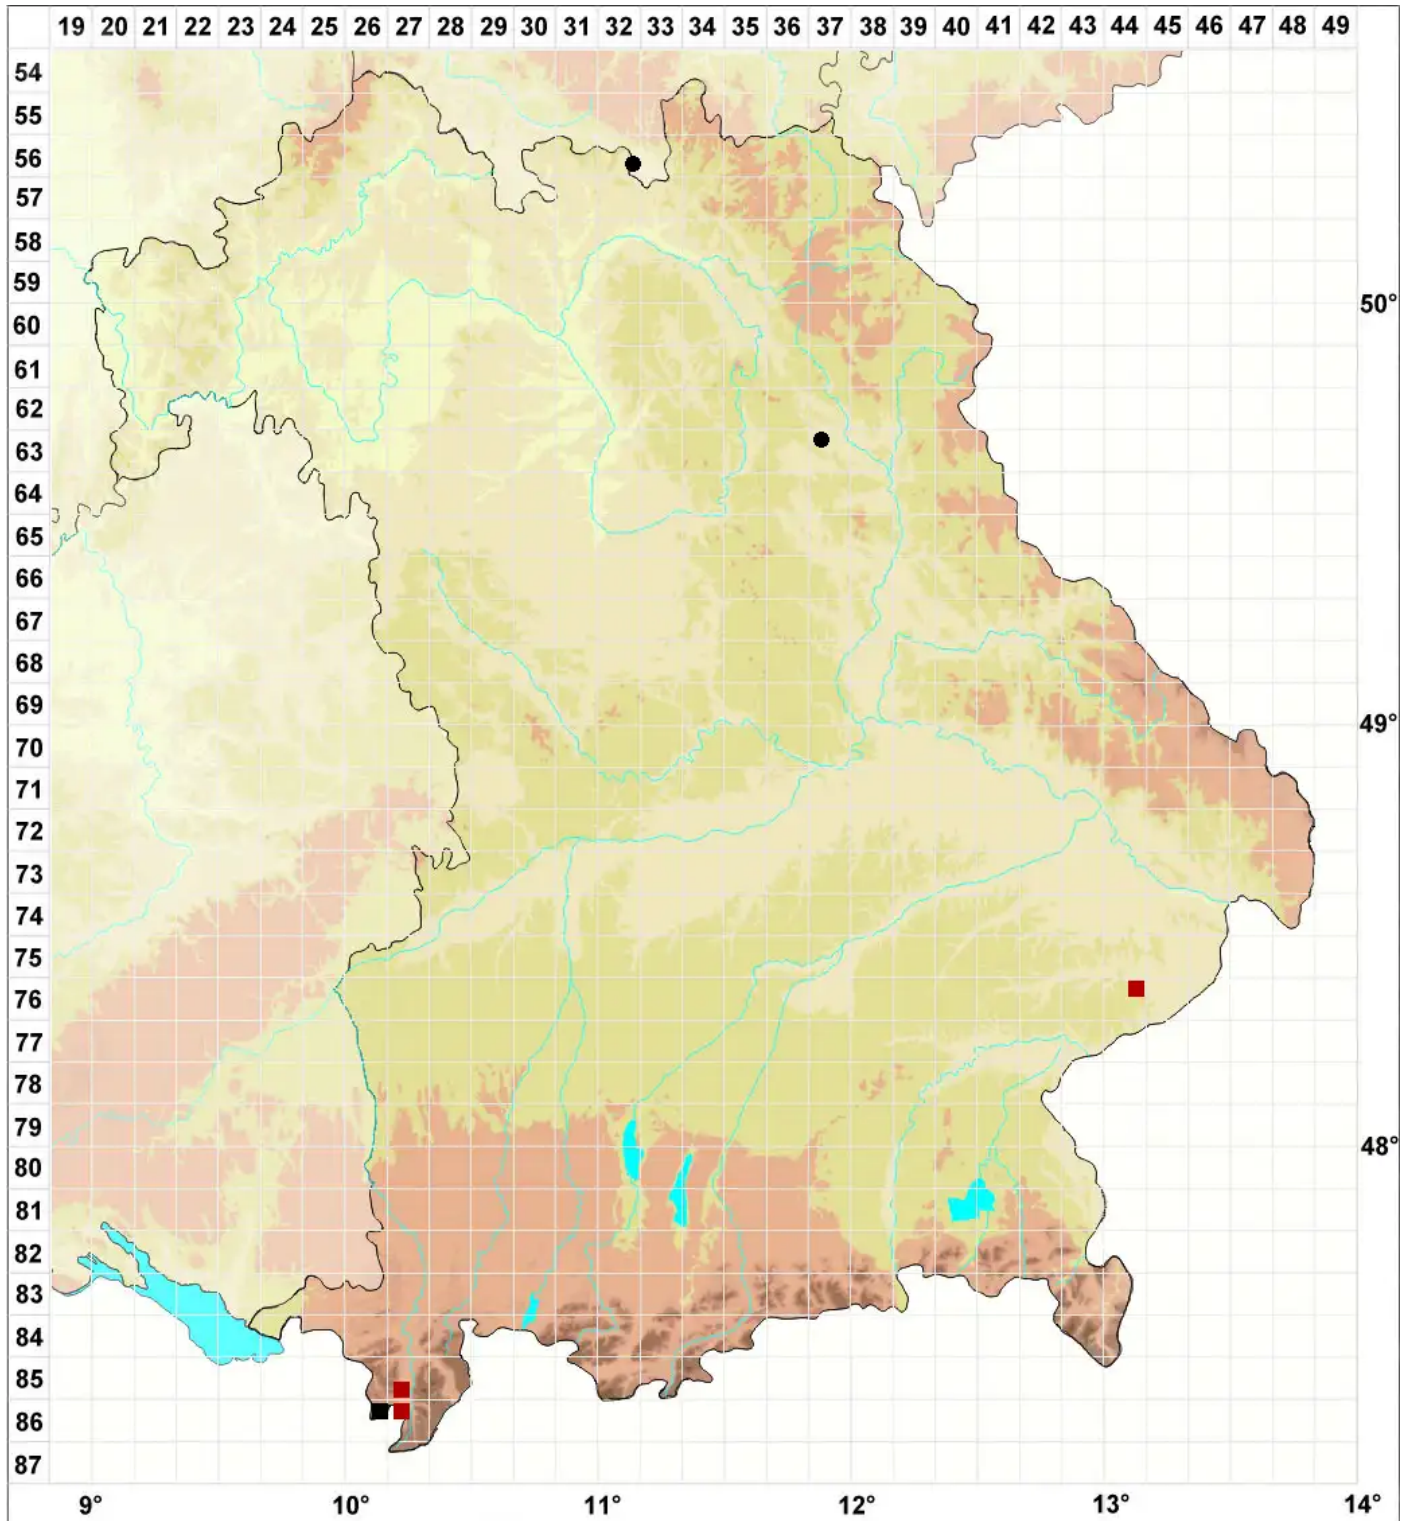

# Kurzia sylvatica (A.Evans) Grolle

Wald-Kleinschuppenzweigmoos

Legende:

**Symbole:**

Ausgefülltes Symbol:  
Zeitraum von 1980 bis heute (Aktuelle Angabe)

Leeres Symbol:  
Zeitraum vor 1980 (Altangabe)

Quadrat: Herbarbeleg