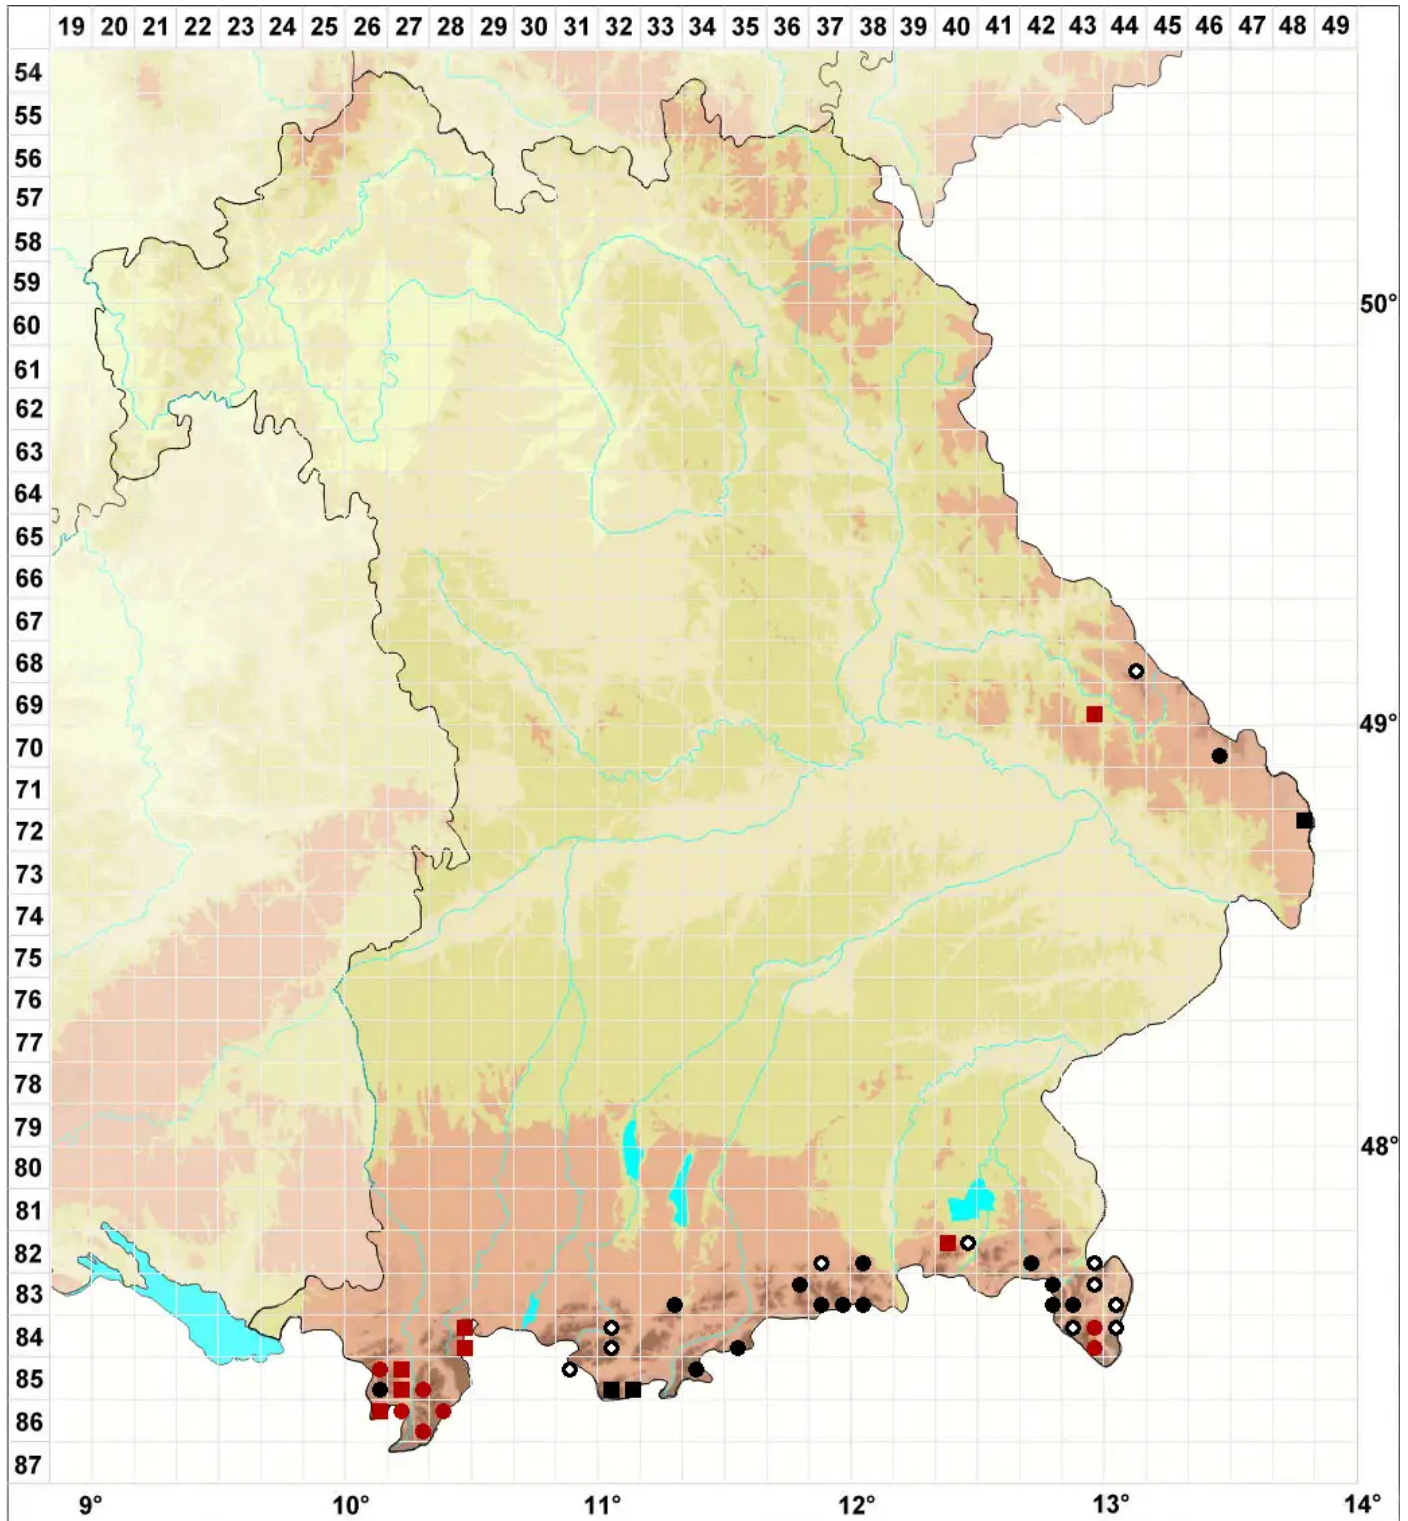

# Kurzia trichoclados (Müll.Frib.) Grolle

Haarfeines Kleinschuppenzweigmaos

Legende:

**Symbole:**

Ausgefülltes Symbol:  
Zeitraum von 1980 bis heute (Aktuelle Angabe)

Leeres Symbol:  
Zeitraum vor 1980 (Altangabe)

Quadrat: Herbarbeleg