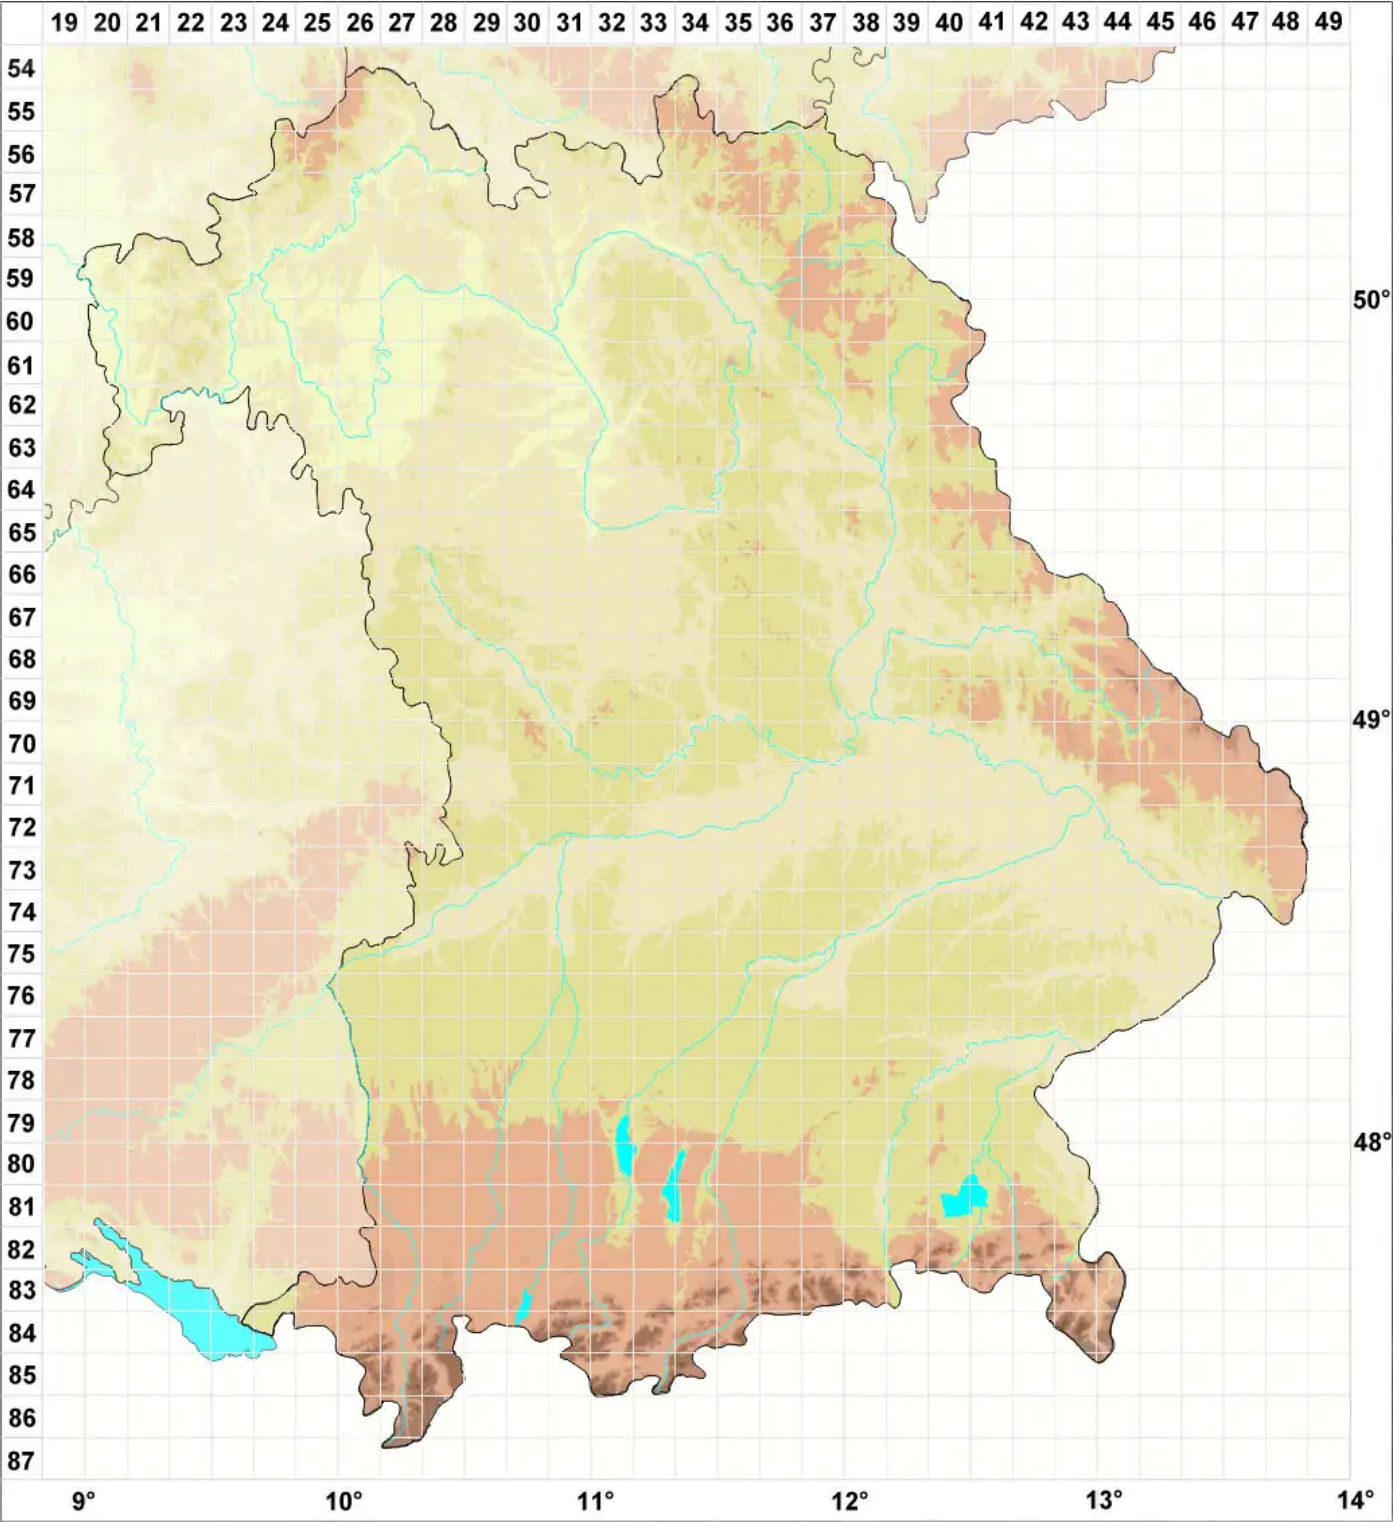

# Lepidoziaceae Limpr.

Legende:

- Symbole:**
- Ausgefülltes Symbol:  
Zeitraum von 1980 bis heute (Aktuelle Angabe)
  - Leeres Symbol:  
Zeitraum vor 1980 (Altangabe)
  - Quadrat: Herbarbeleg