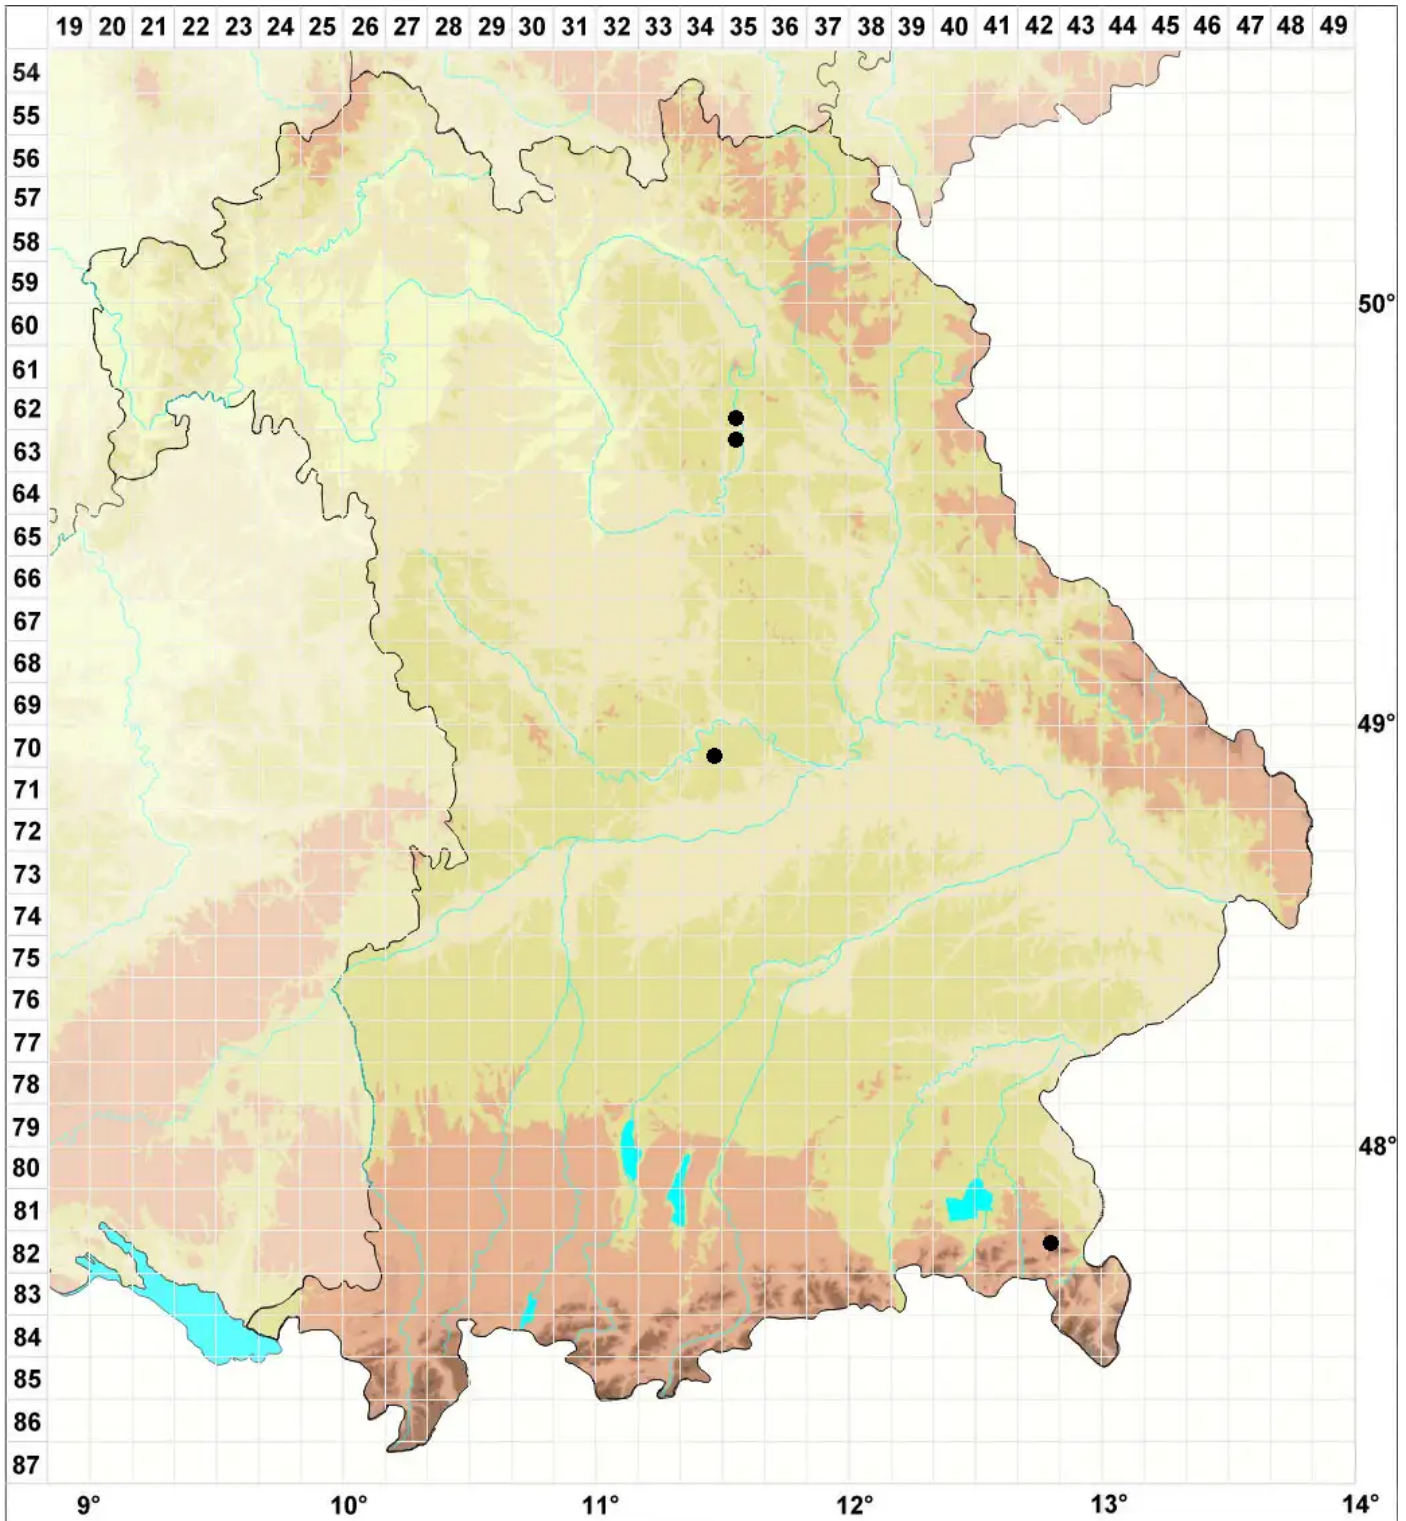

# Leptobarbula berica (De Not.) Schimp.

Zartes Dünnbärtchenmoos

Legende:

**Symbole:**

Ausgefülltes Symbol:  
Zeitraum von 1980 bis heute (Aktuelle Angabe)

Leeres Symbol:  
Zeitraum vor 1980 (Altangabe)

Quadrat: Herbarbeleg