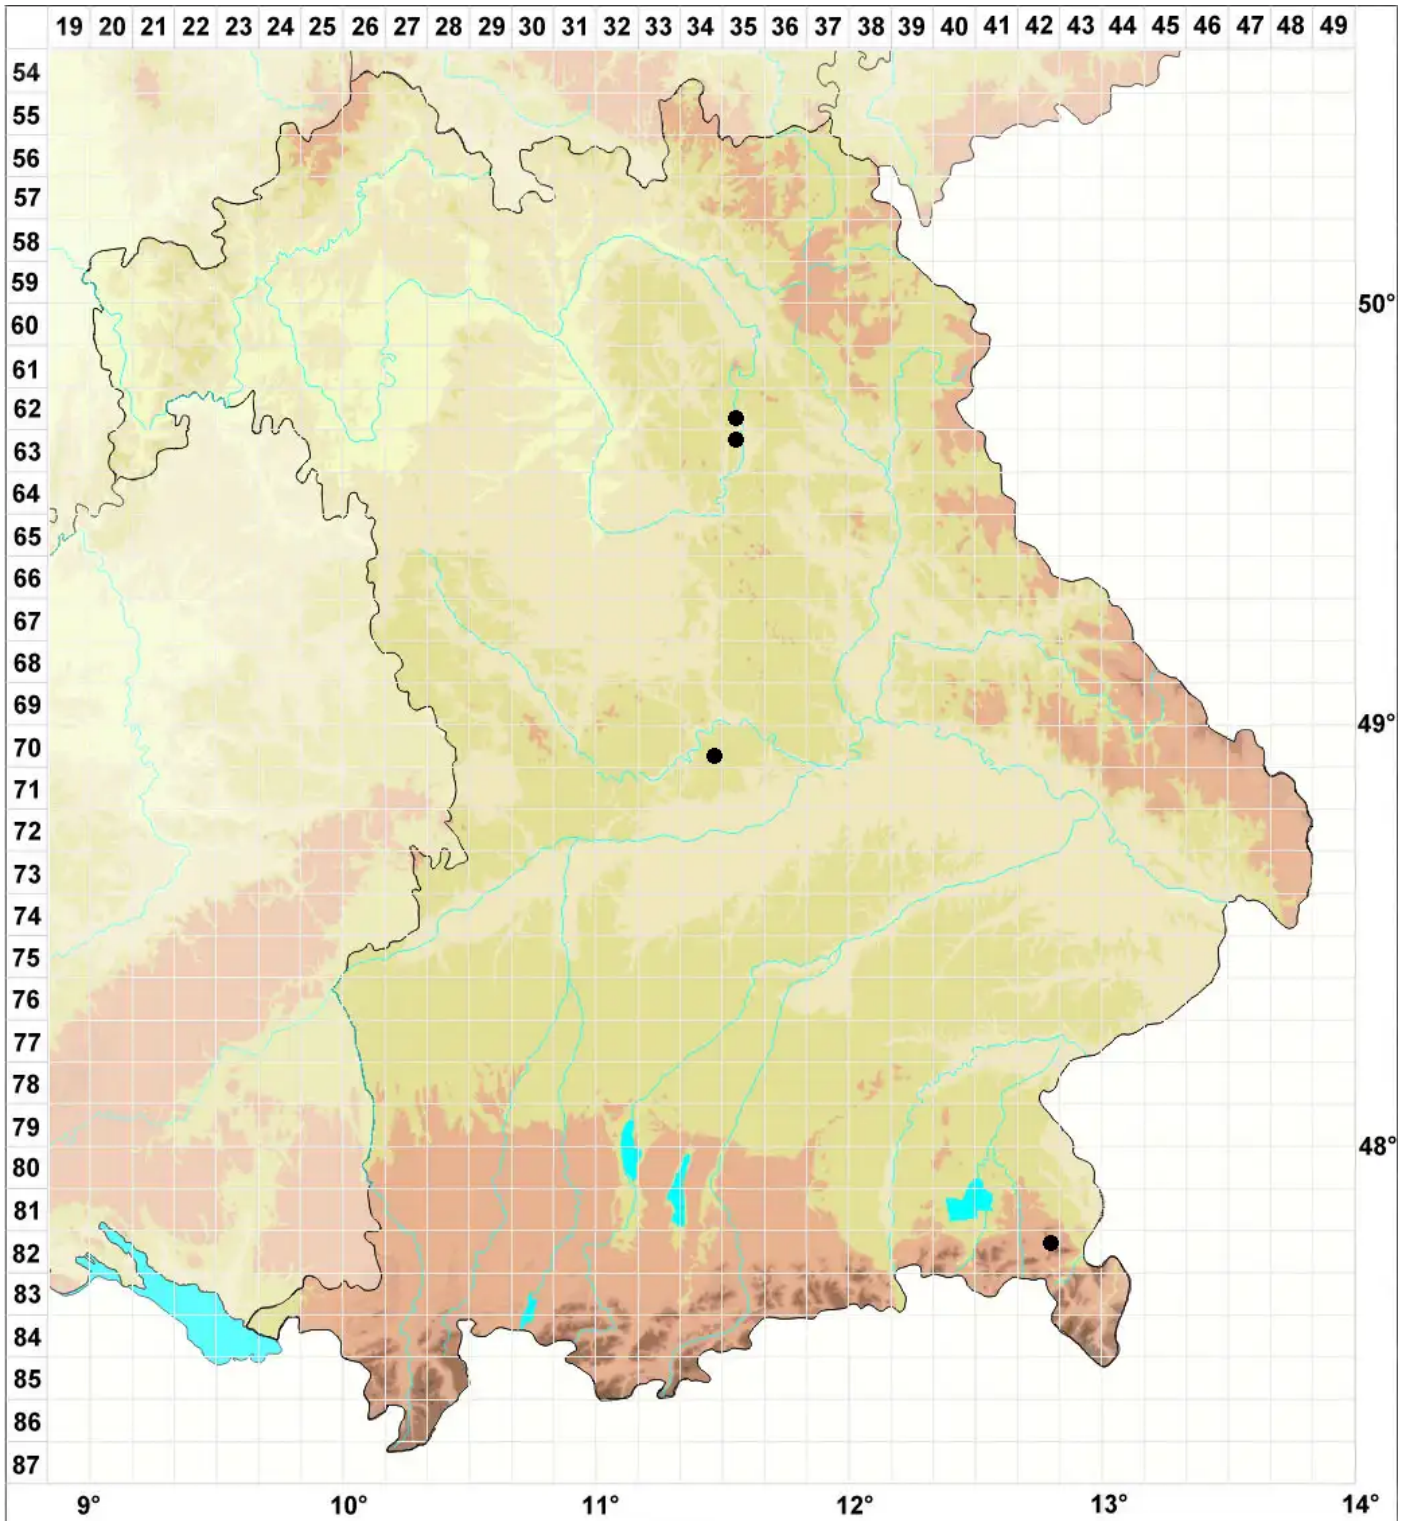

Leptobarbula berica (De Not.) Schimp.

Zartes Dünnbärtchenmoos

Legende:

- Symbole:**
- Ausgefülltes Symbol:
Zeitraum von 1980 bis heute (Aktuelle Angabe)
 - Leeres Symbol:
Zeitraum vor 1980 (Altangabe)
 - Quadrat: Herbarbeleg