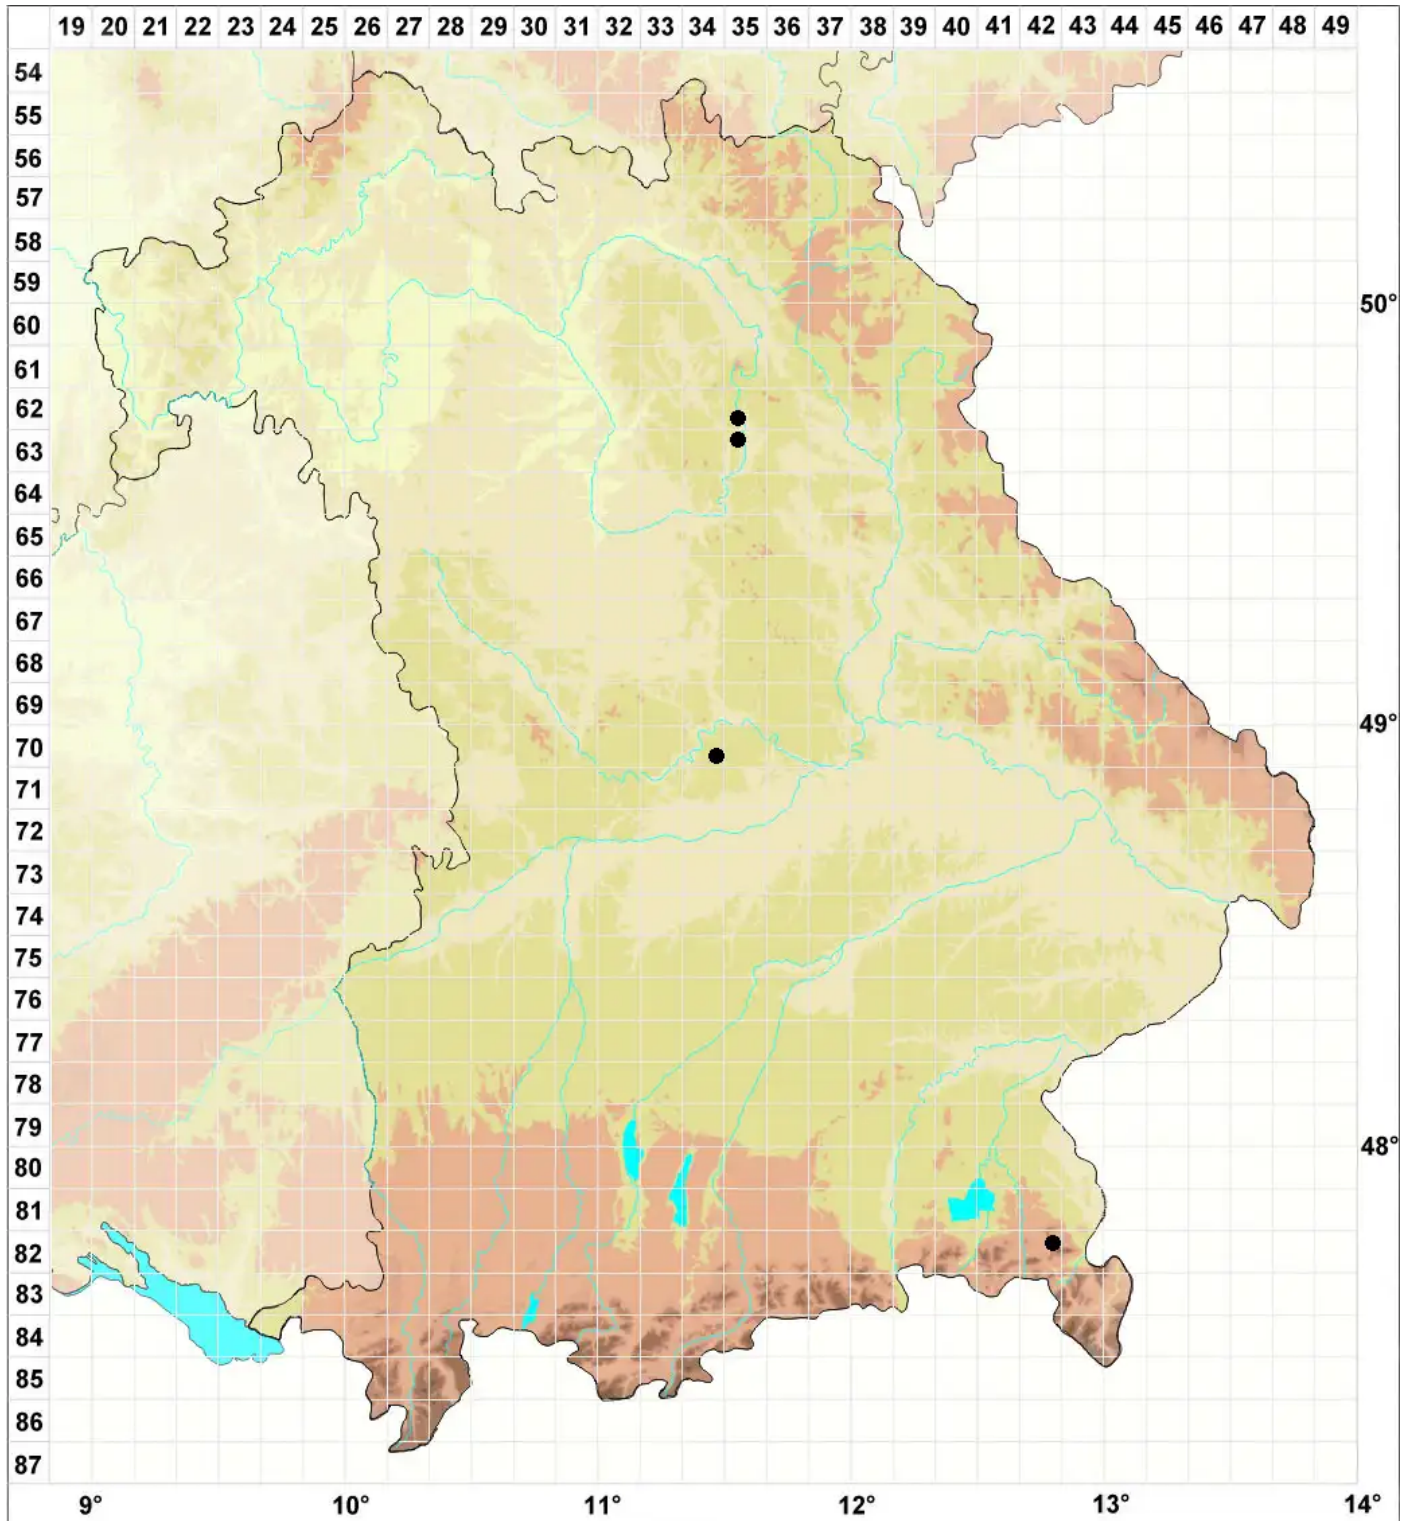

Leptobarbula berica (De Not.) Schimp.

Zartes Dünnbärtchenmoos

Legende:

- Symbole:**
Ausgefülltes Symbol:
Zeitraum von 1980 bis heute (Aktuelle Angabe)
Leeres Symbol:
Zeitraum vor 1980 (Altangabe)
Quadrat: Herbarbeleg