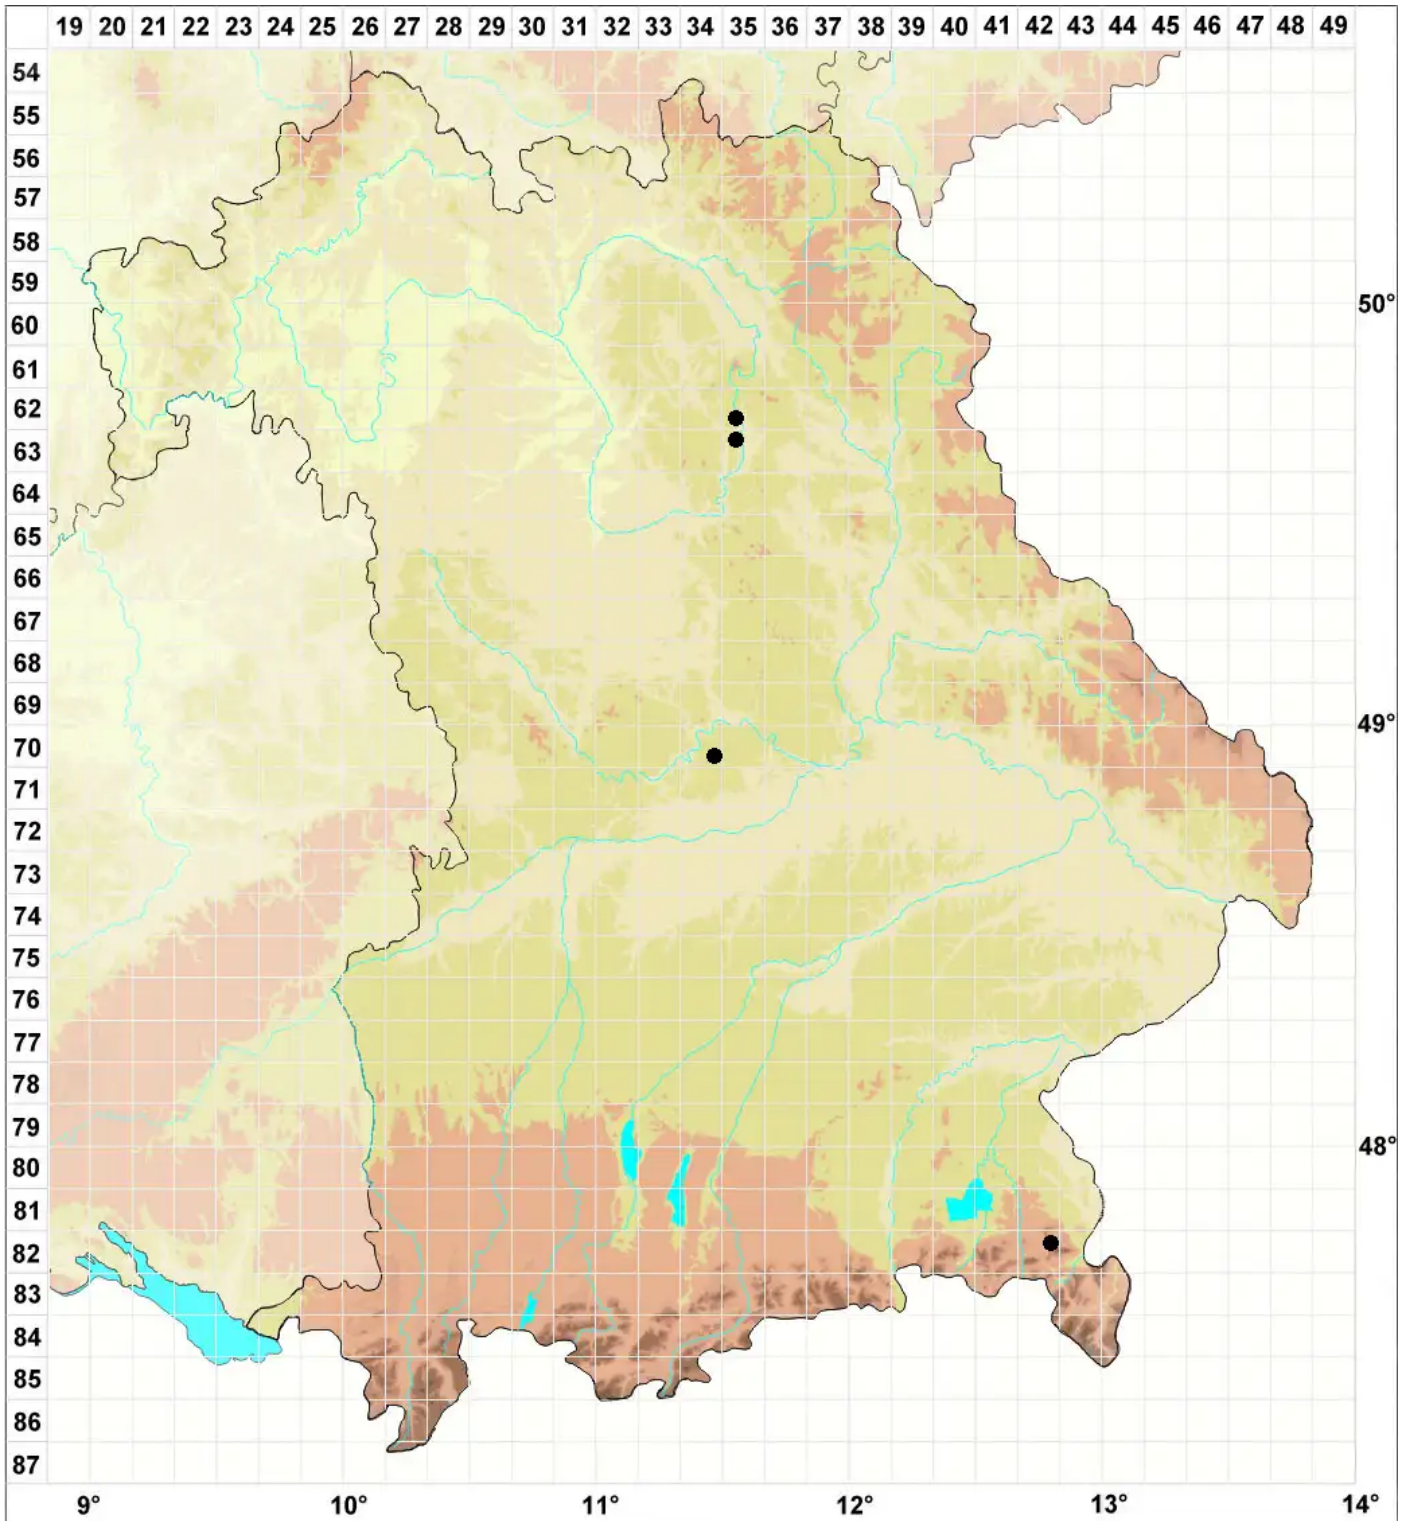

Leptobarbula berica (De Not.) Schimp.

Zartes Dünnbärtchenmoos

Legende:

Symbole:

Ausgefülltes Symbol:
Zeitraum von 1980 bis heute (Aktuelle Angabe)

Leeres Symbol:
Zeitraum vor 1980 (Altangabe)

Quadrat: Herbarbeleg