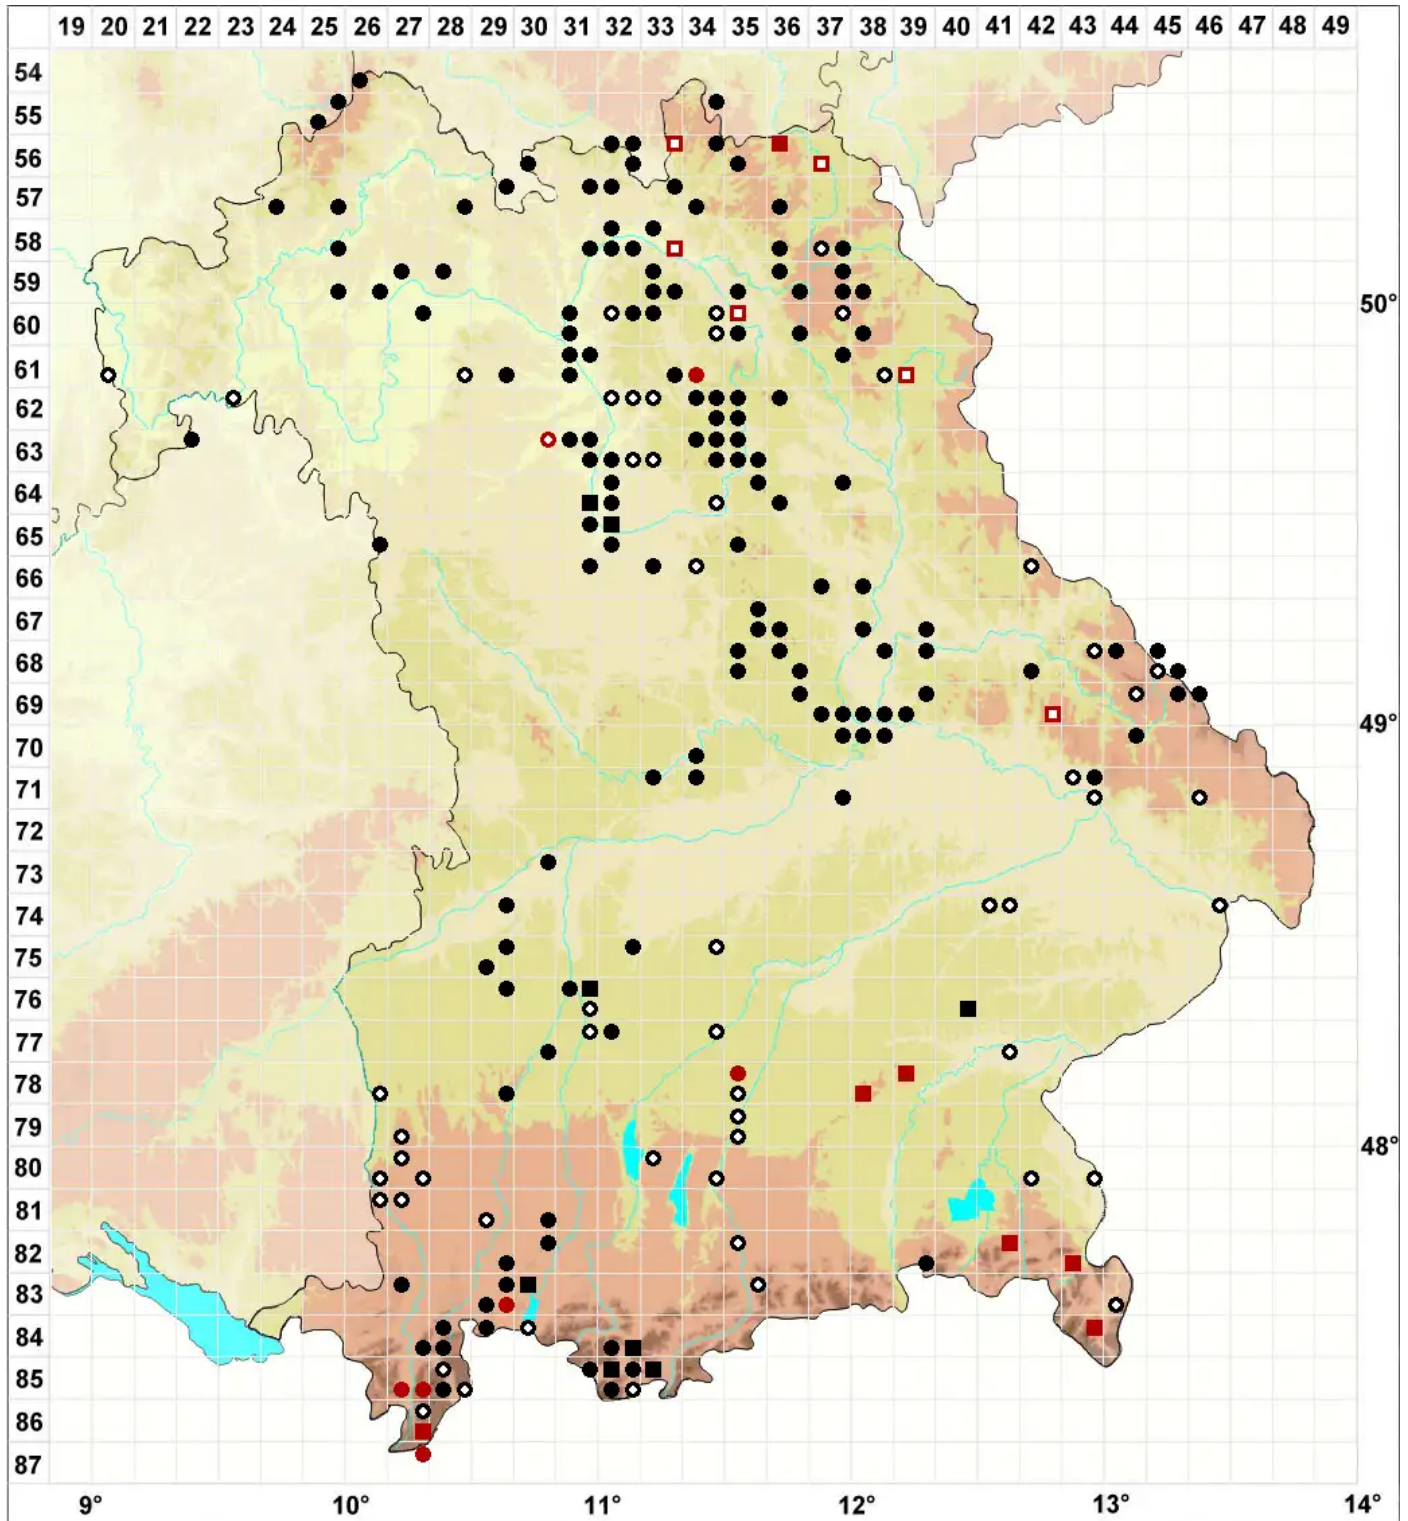

# Leptobryum pyriforme (Hedw.) Wilson

Echtes Seidenbirnmoos

Legende:

- Symbole:**
- Ausgefülltes Symbol:  
Zeitraum von 1980 bis heute (Aktuelle Angabe)
  - Leeres Symbol:  
Zeitraum vor 1980 (Altangabe)
  - Quadrat: Herbarbeleg