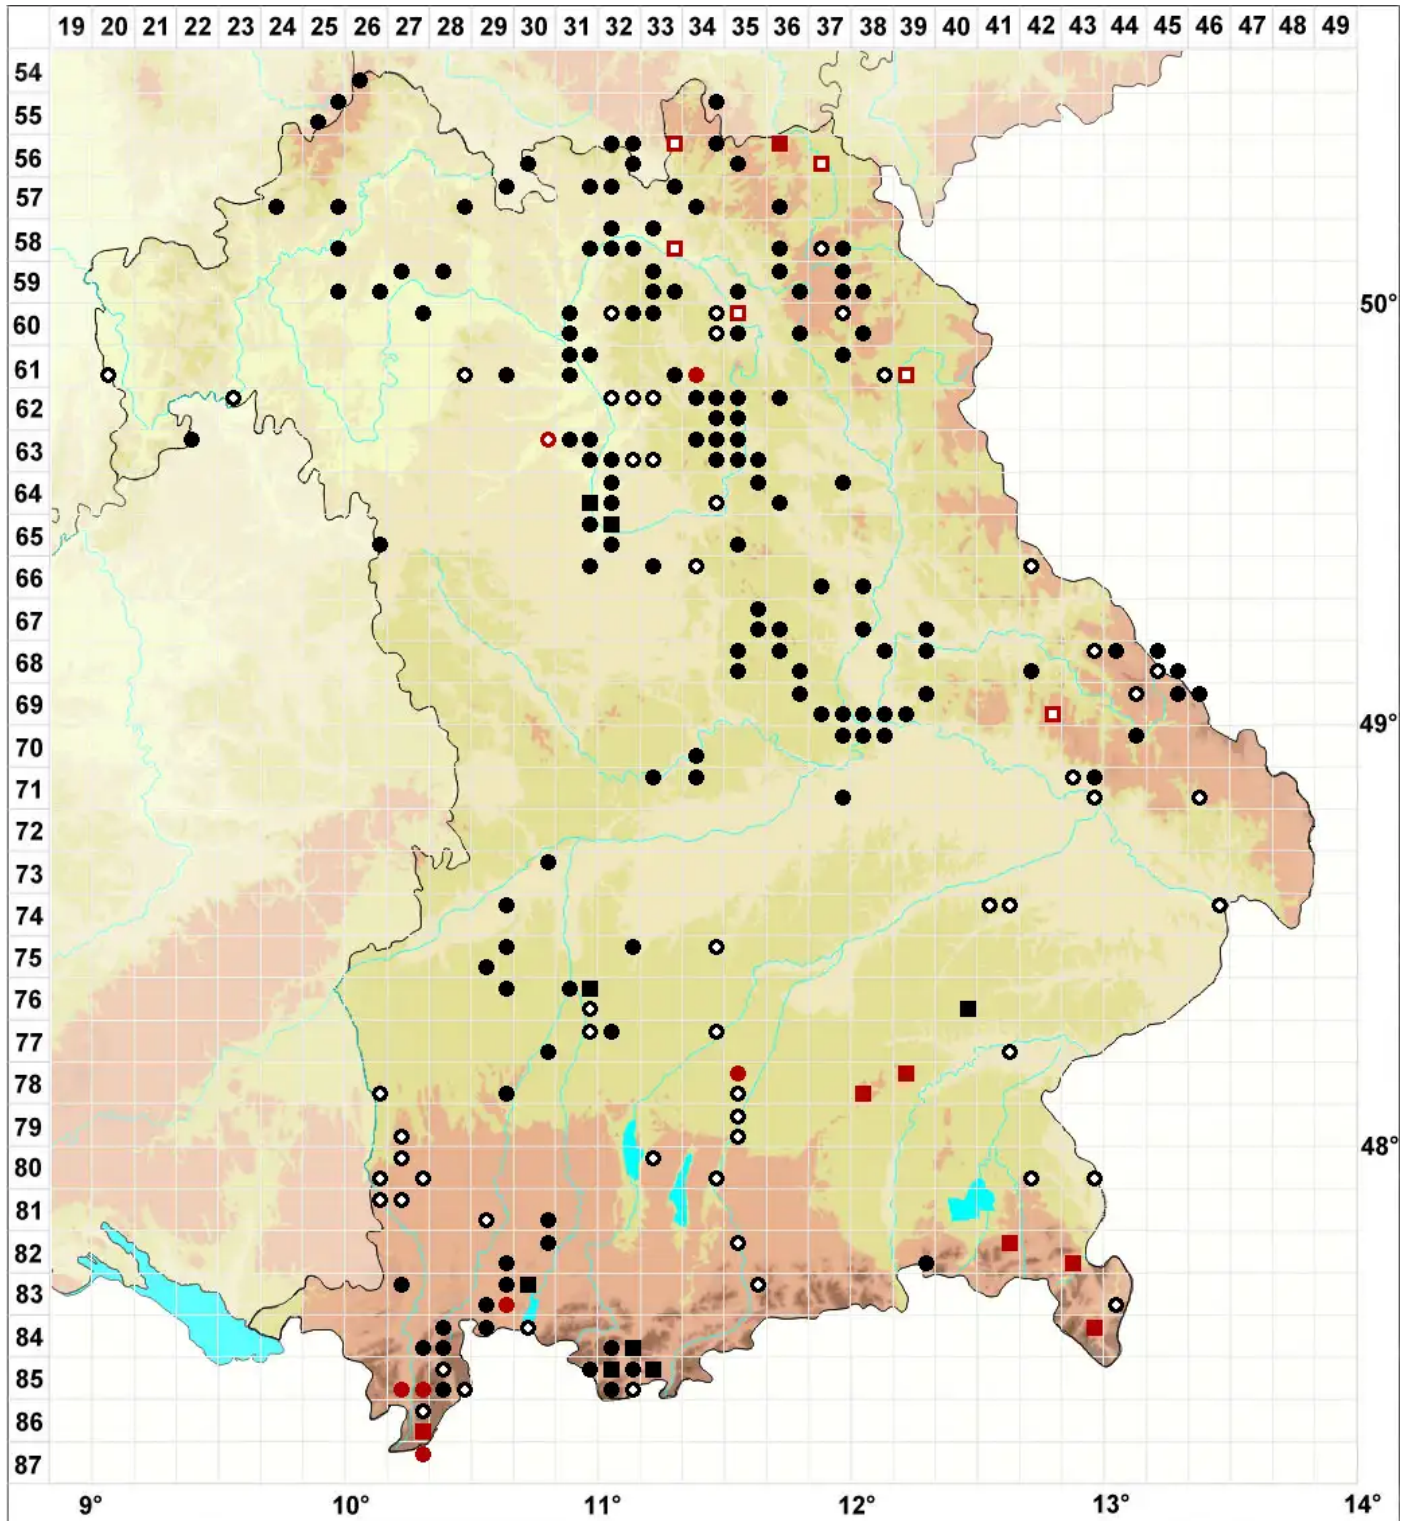

Leptobryum pyriforme (Hedw.) Wilson

Echtes Seidenbirnmoos

Legende:

Symbole:

Ausgefülltes Symbol:
Zeitraum von 1980 bis heute (Aktuelle Angabe)

Leeres Symbol:
Zeitraum vor 1980 (Altangabe)

Quadrat: Herbarbeleg