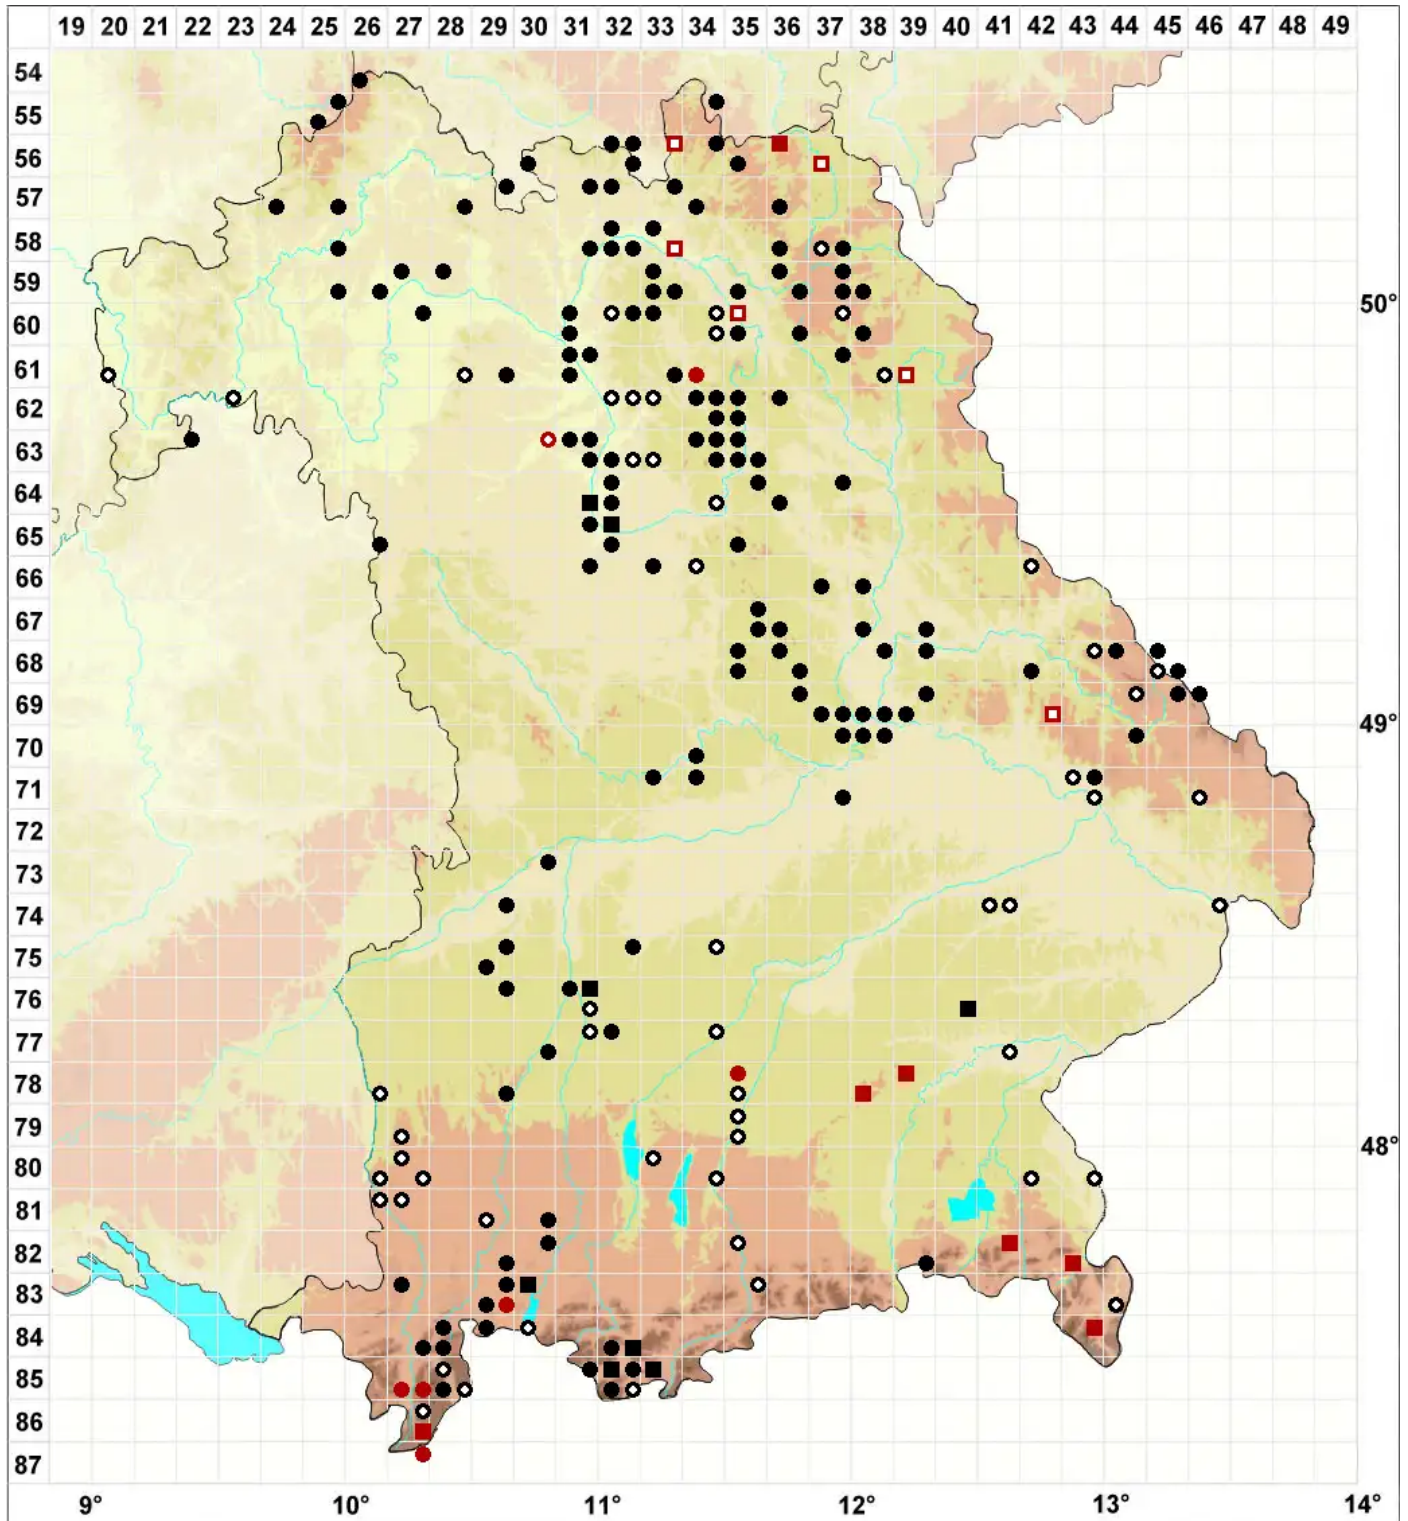

Leptobryum pyriforme (Hedw.) Wilson

Echtes Seidenbirnmoos

Legende:

- Symbole:**
- Ausgefülltes Symbol:
Zeitraum von 1980 bis heute (Aktuelle Angabe)
 - Leeres Symbol:
Zeitraum vor 1980 (Altangabe)
 - Quadrat: Herbarbeleg