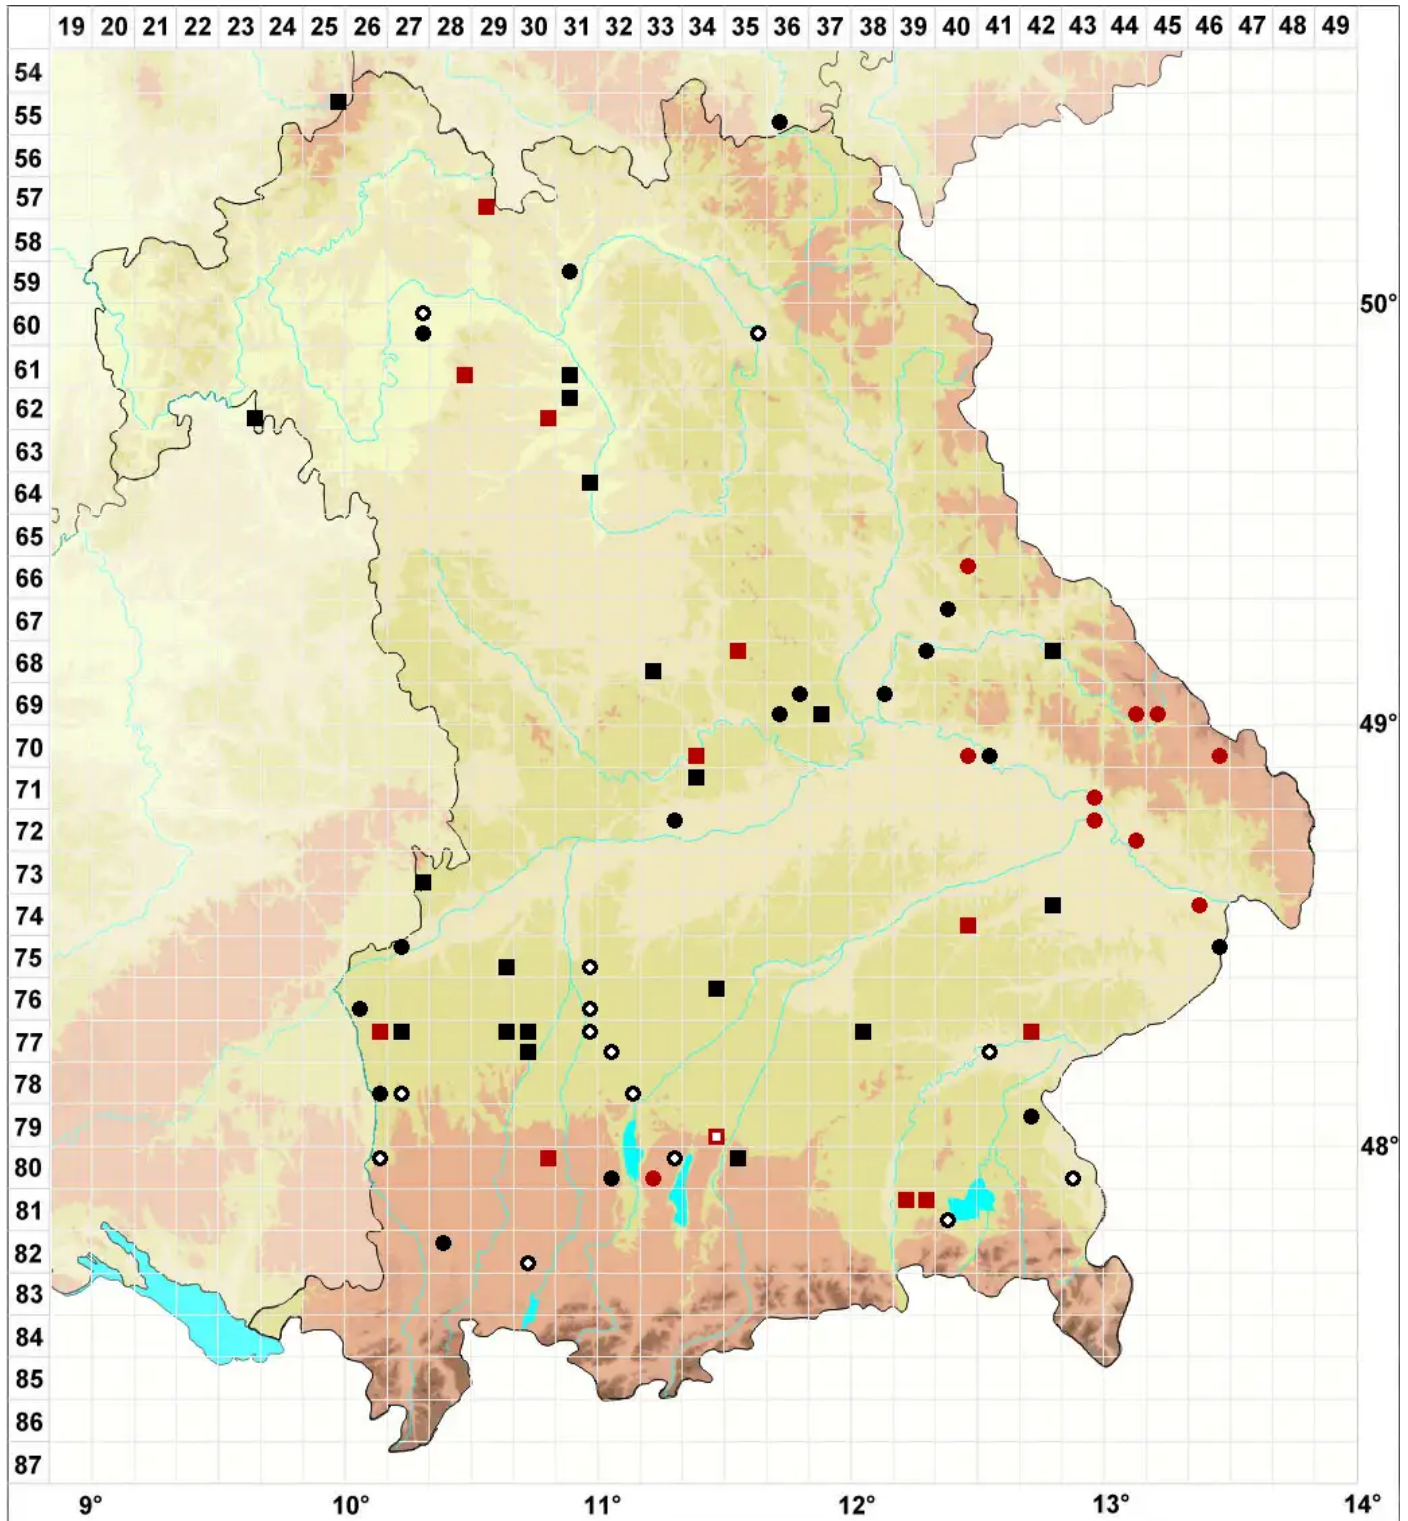

Hygroamblystegium humile (P.Beauv.) Vanderp., Goffinet & H

Niedriges Wasserstumpfdeckelmoos

Legende:

Symbole:

Ausgefülltes Symbol:
Zeitraum von 1980 bis heute (Aktuelle Angabe)

Leeres Symbol:
Zeitraum vor 1980 (Altangabe)

Quadrat: Herbarbeleg