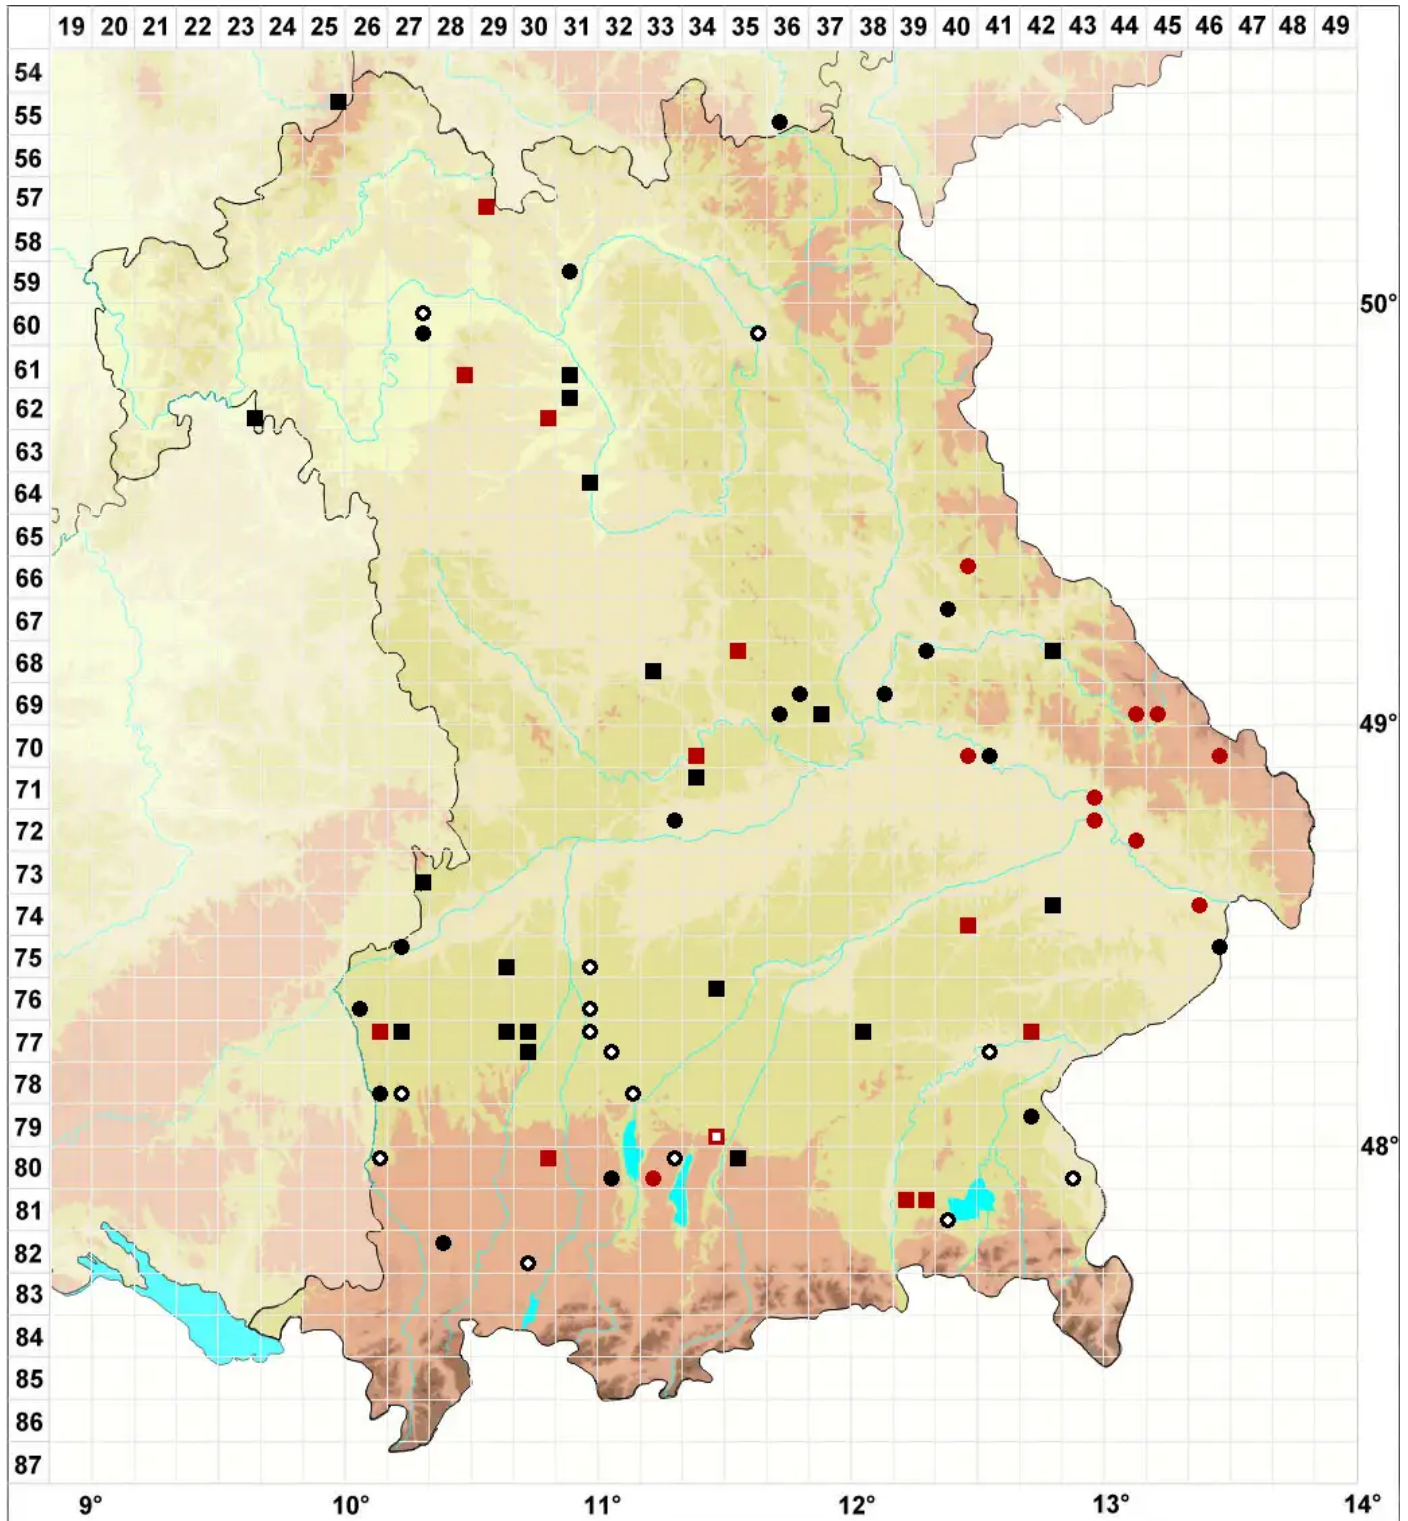

Hygroamblystegium humile (P.Beauv.) Vanderp., Goffinet & H

Niedriges Wasserstumpfdeckelmoos

Legende:

- Symbole:**
Ausgefülltes Symbol:
Zeitraum von 1980 bis heute (Aktuelle Angabe)
Leeres Symbol:
Zeitraum vor 1980 (Altangabe)
Quadrat: Herbarbeleg