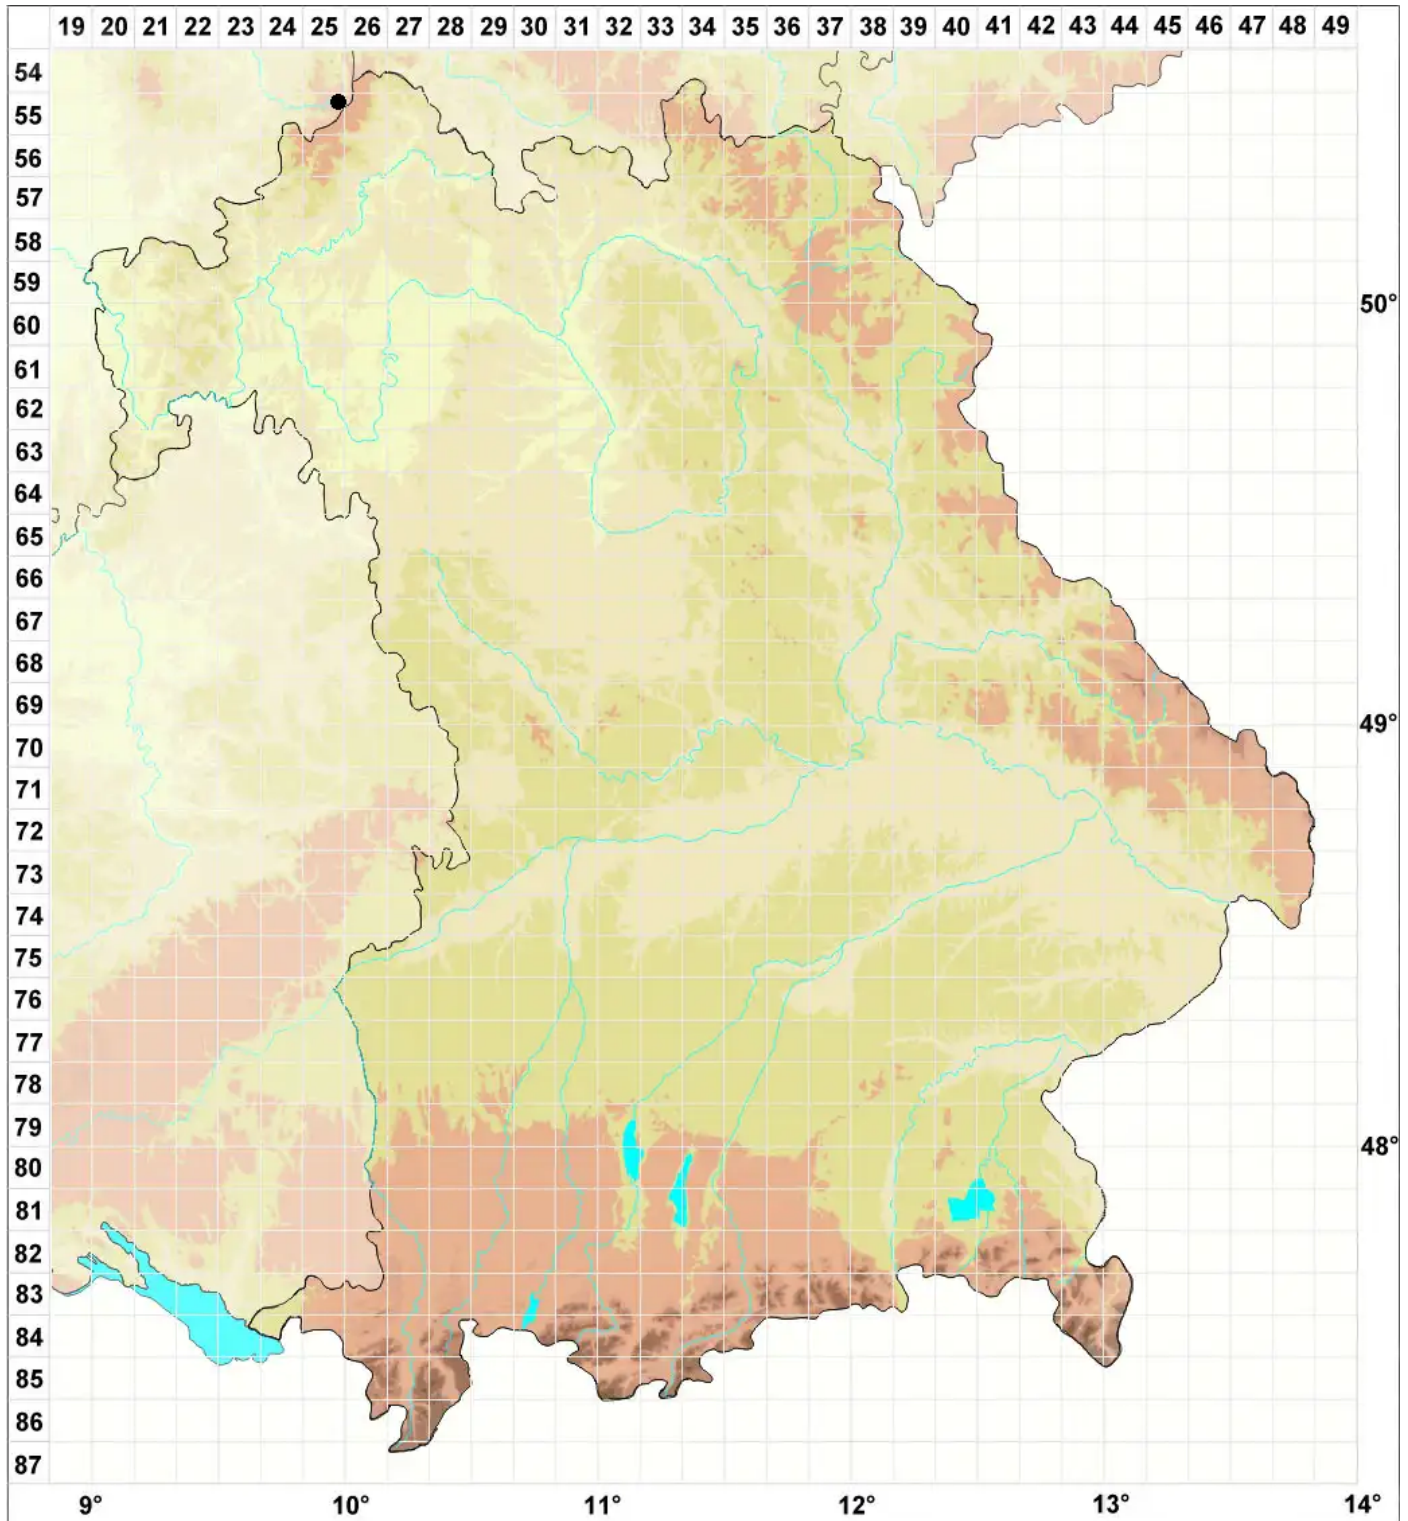

Leptodontium gemmascens (Mitt.) Braithw.

Brutgemmen-Dünnzahnmoos, Brut-Dünnzahnmoos

Legende:

- Symbole:**
- Ausgefülltes Symbol:
Zeitraum von 1980 bis heute (Aktuelle Angabe)
 - Leeres Symbol:
Zeitraum vor 1980 (Altangabe)
 - Quadrat: Herbarbeleg