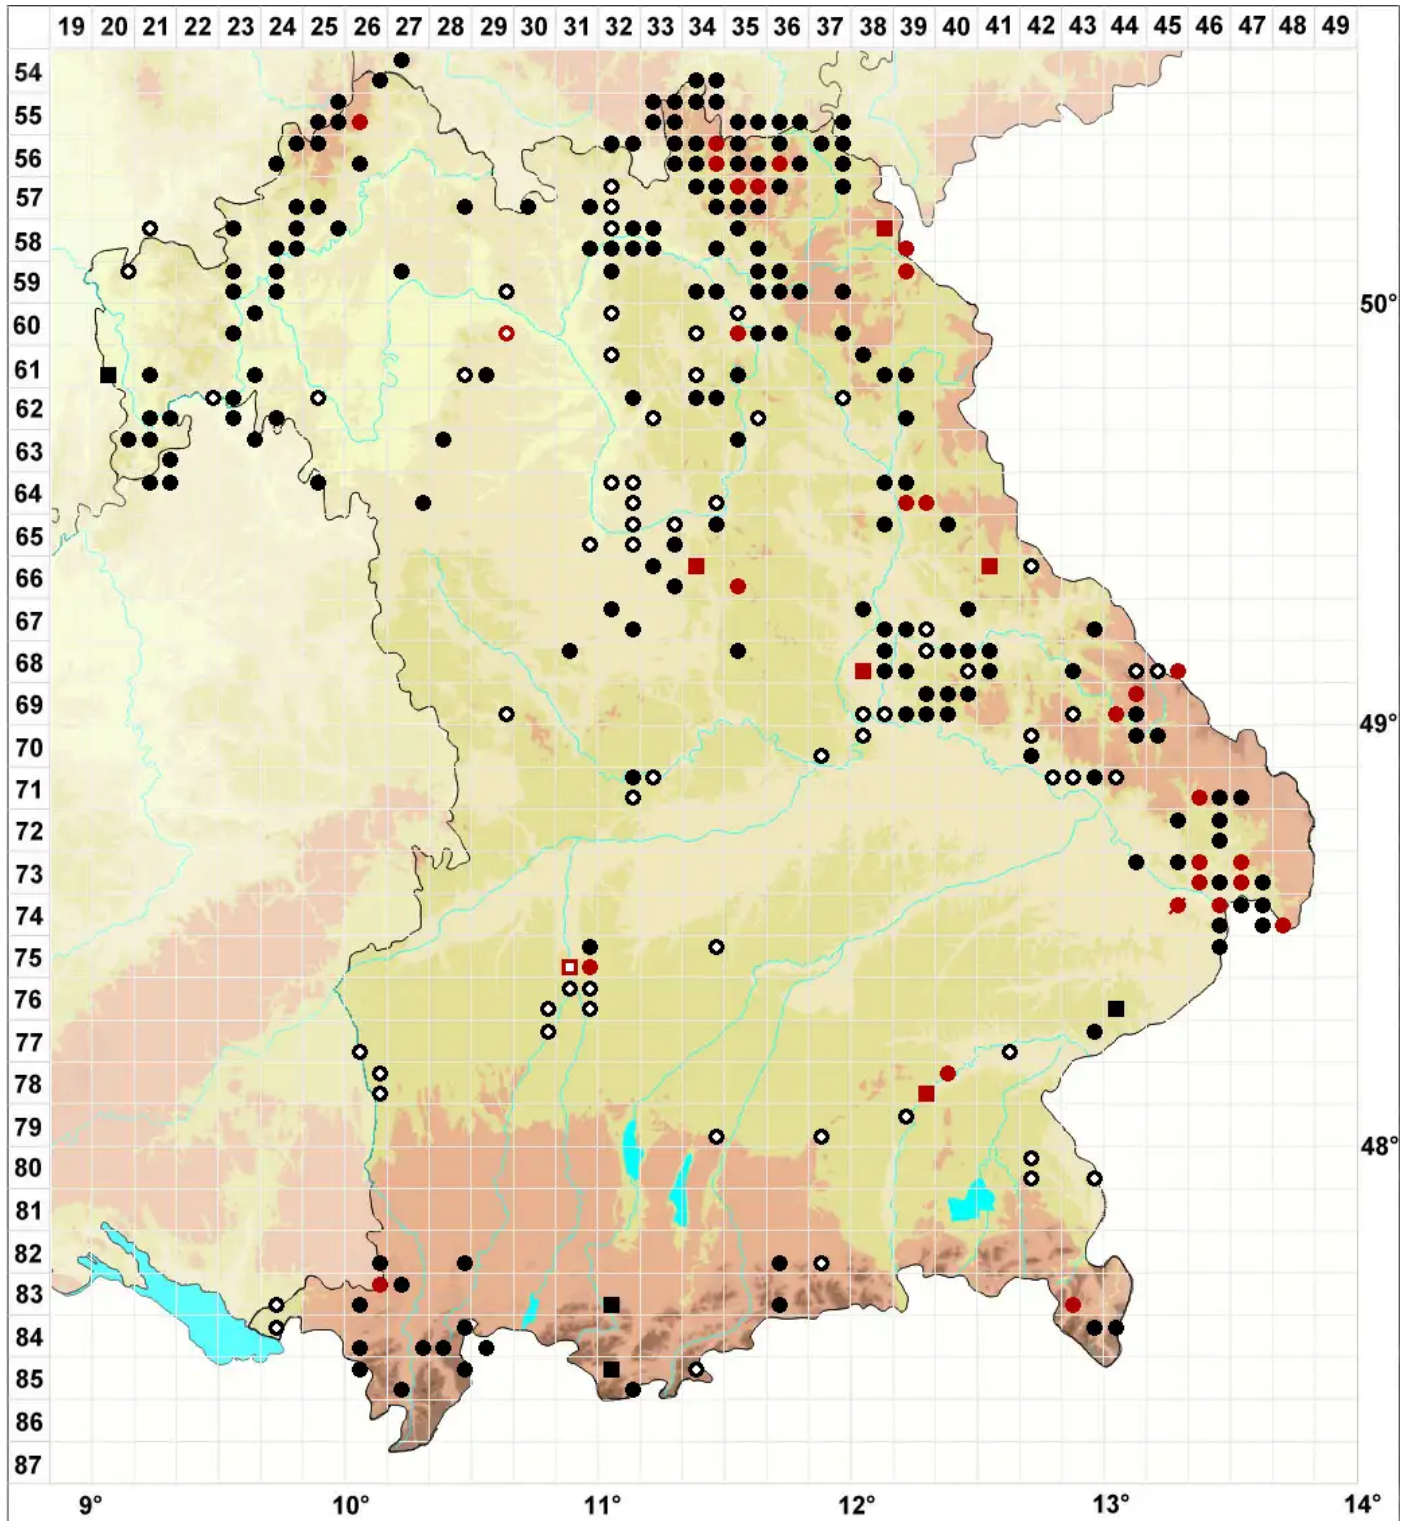

Bartramia pomiformis Hedw.

Echtes Apfelmoos

Legende:

Symbole:

Ausgefülltes Symbol:
Zeitraum von 1980 bis heute (Aktuelle Angabe)

Leeres Symbol:
Zeitraum vor 1980 (Altangabe)

Quadrat: Herbarbeleg