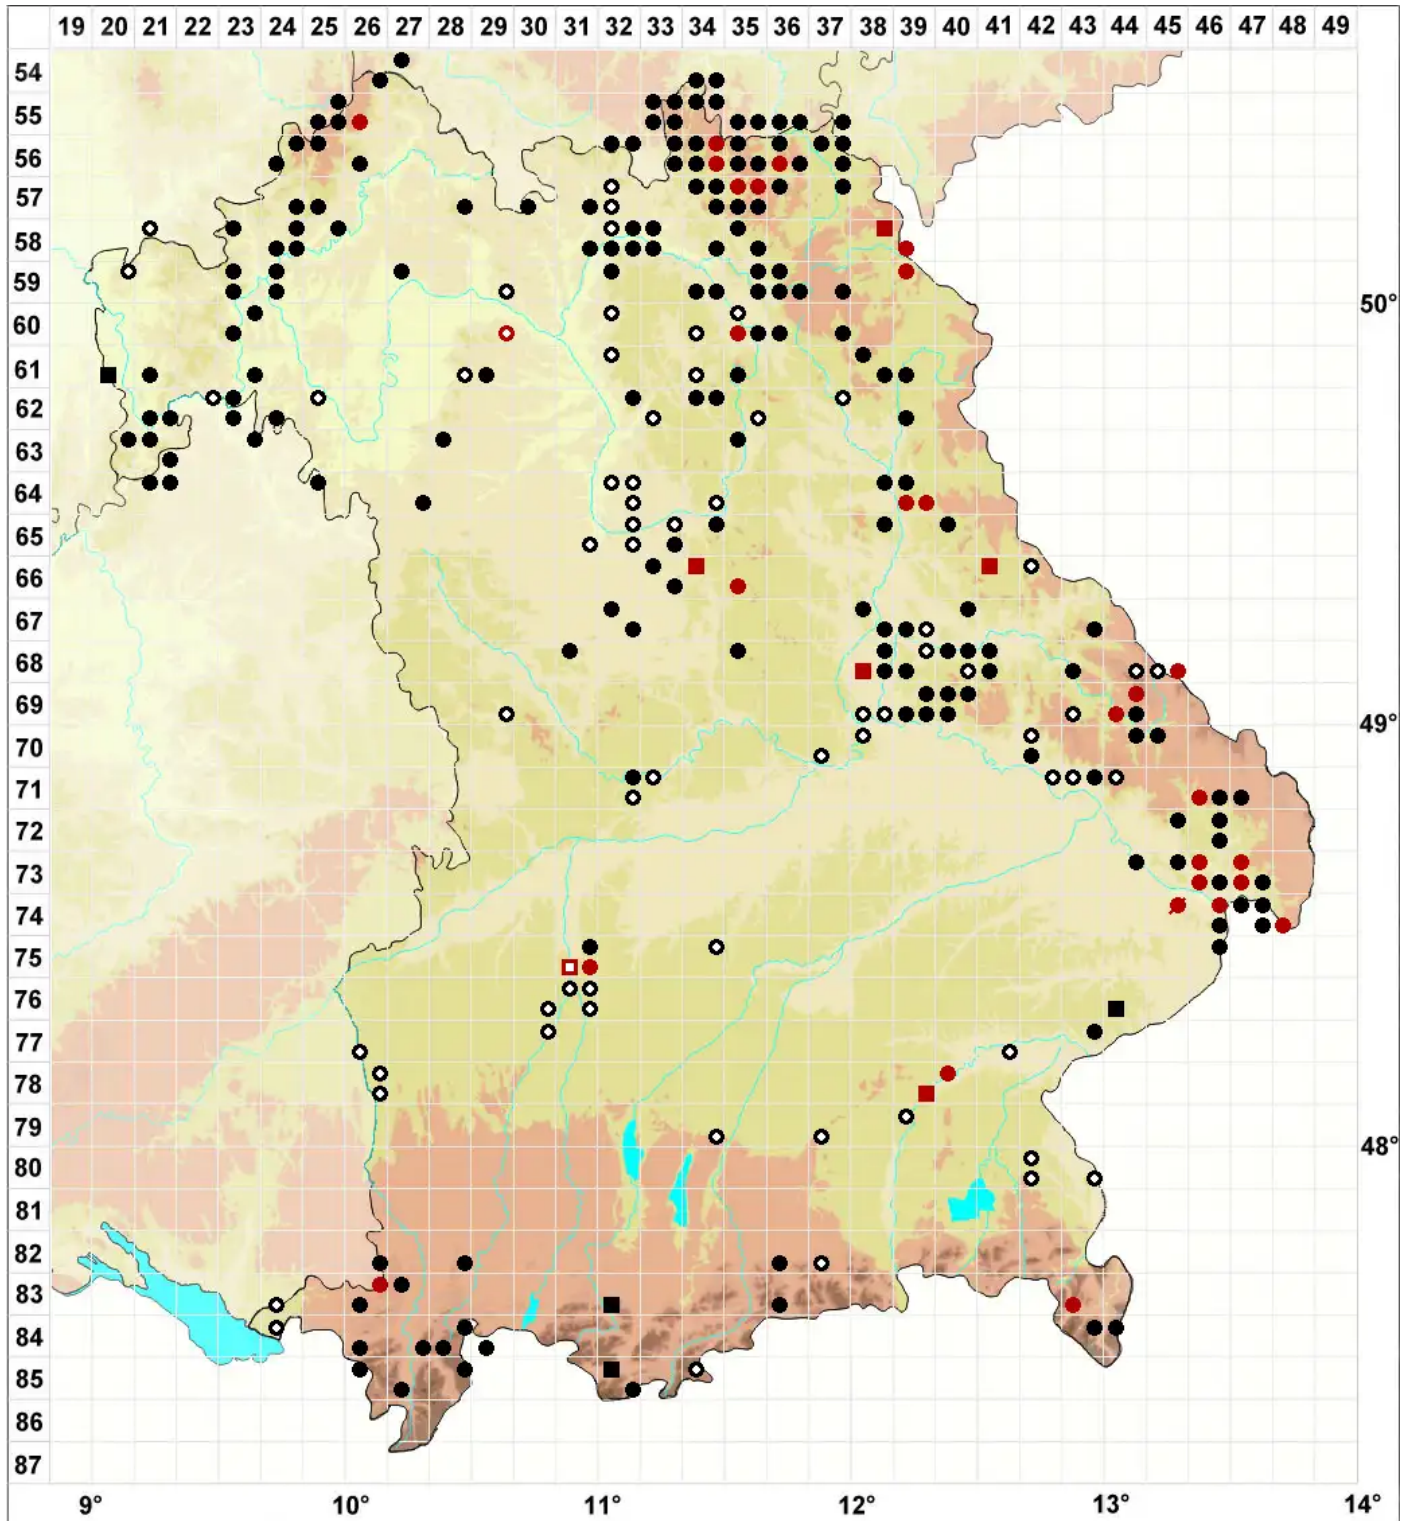

Bartramia pomiformis Hedw.

Echtes Apfelmoos

Legende:

- Symbole:**
- Ausgefülltes Symbol:
Zeitraum von 1980 bis heute (Aktuelle Angabe)
 - Leeres Symbol:
Zeitraum vor 1980 (Altangabe)
 - Quadrat: Herbarbeleg