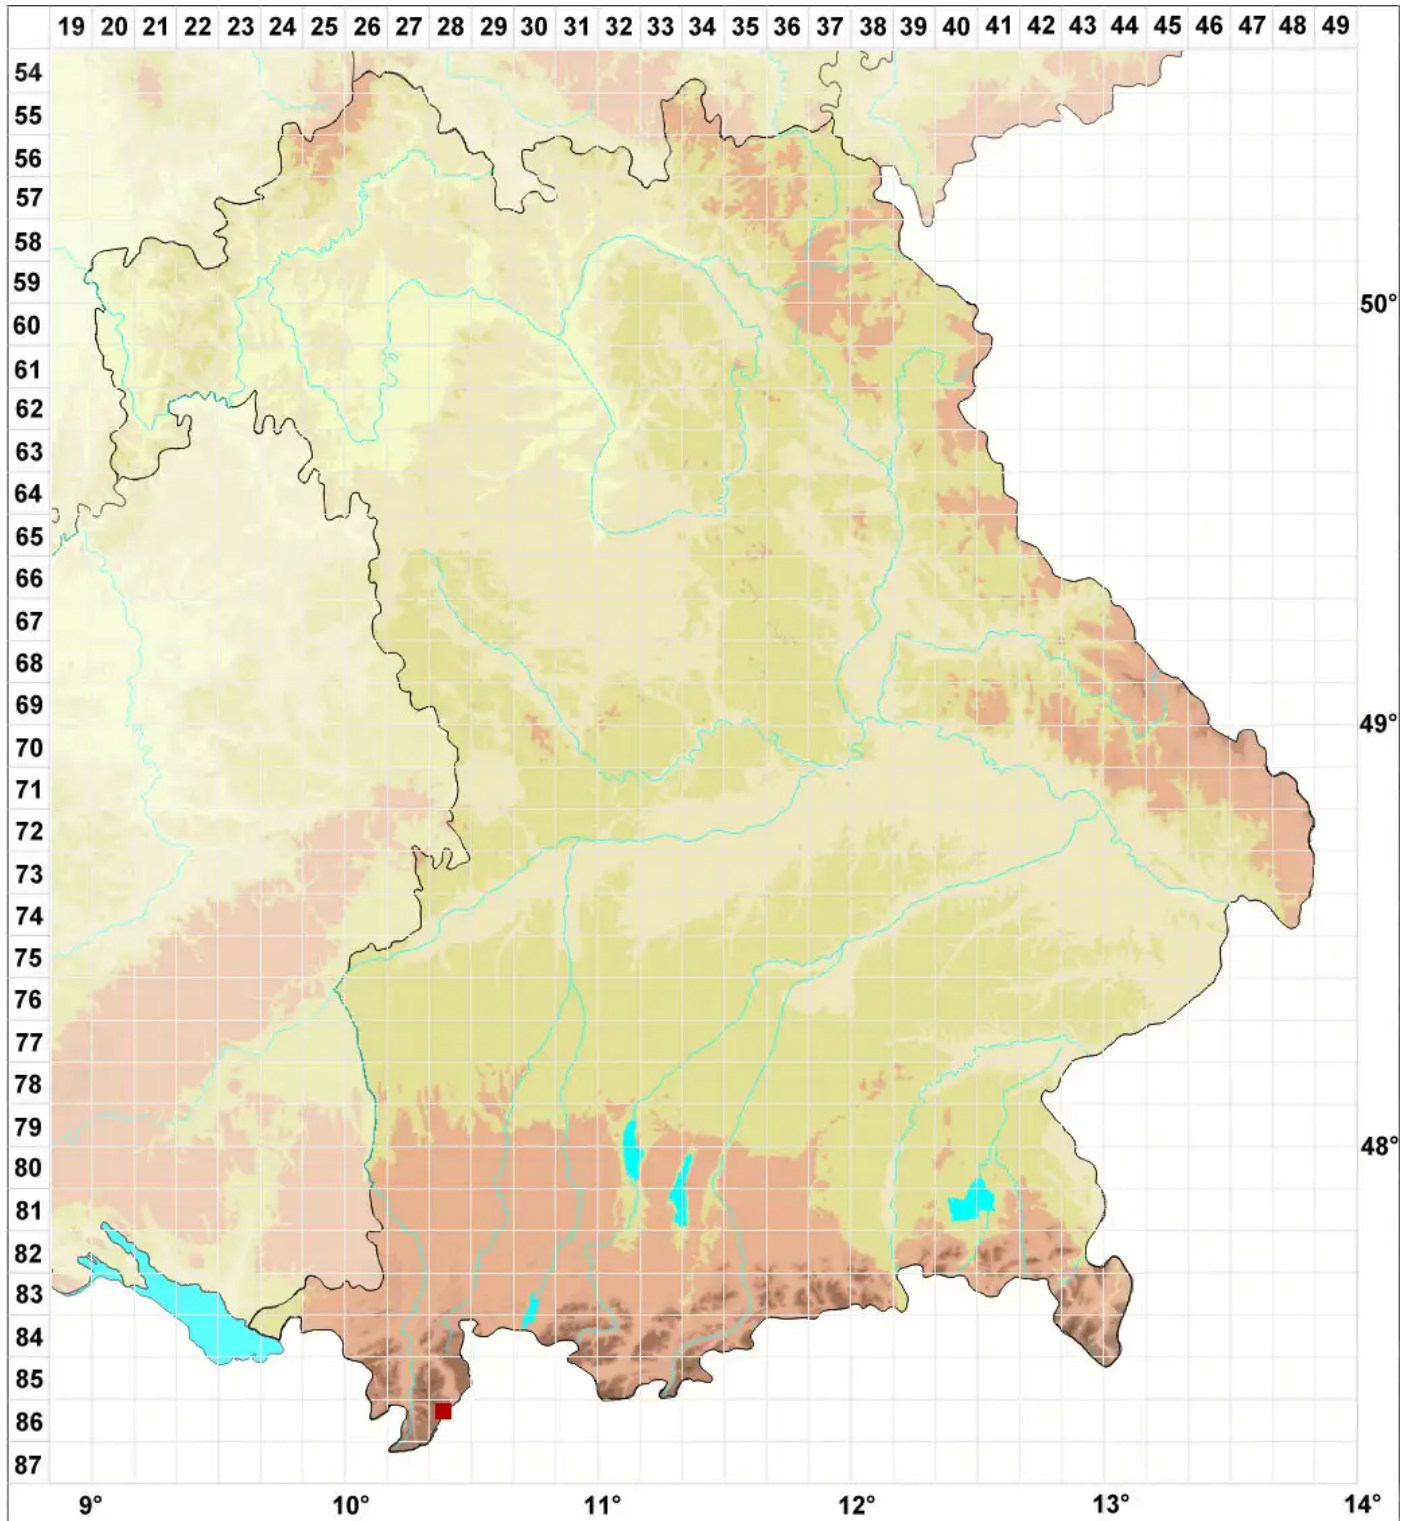

# Leptodontium styriacum (Jur.) Limpr.

## Steirisches Dünnozahnmoos

Legende:

**Symbole:**

Ausgefülltes Symbol:  
Zeitraum von 1980 bis heute (Aktuelle Angabe)

Leeres Symbol:  
Zeitraum vor 1980 (Altangabe)

Quadrat: Herbarbeleg