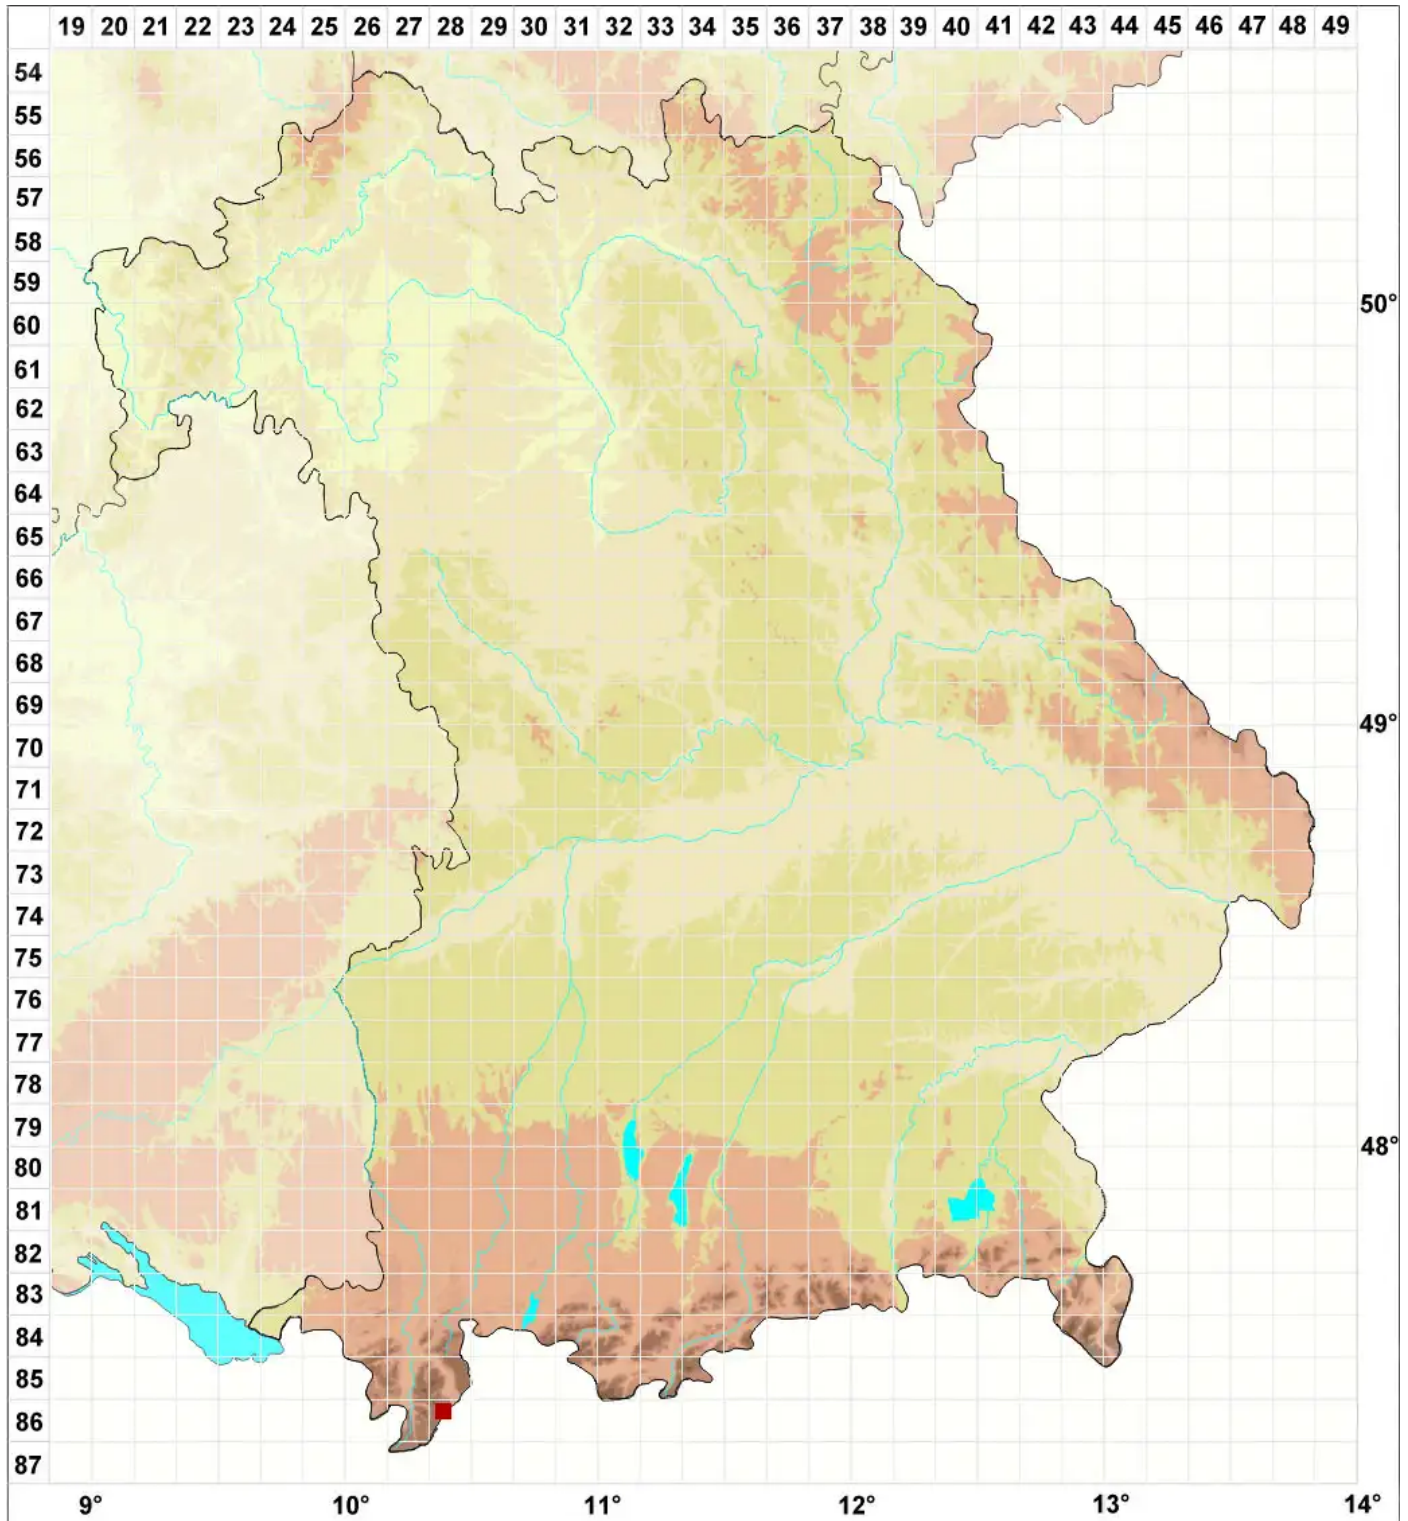

# Leptodontium styriacum (Jur.) Limpr.

## Steirisches Dünnzahnmoos

Legende:

**Symbole:**

Ausgefülltes Symbol:  
Zeitraum von 1980 bis heute (Aktuelle Angabe)

Leeres Symbol:  
Zeitraum vor 1980 (Altangabe)

Quadrat: Herbarbeleg