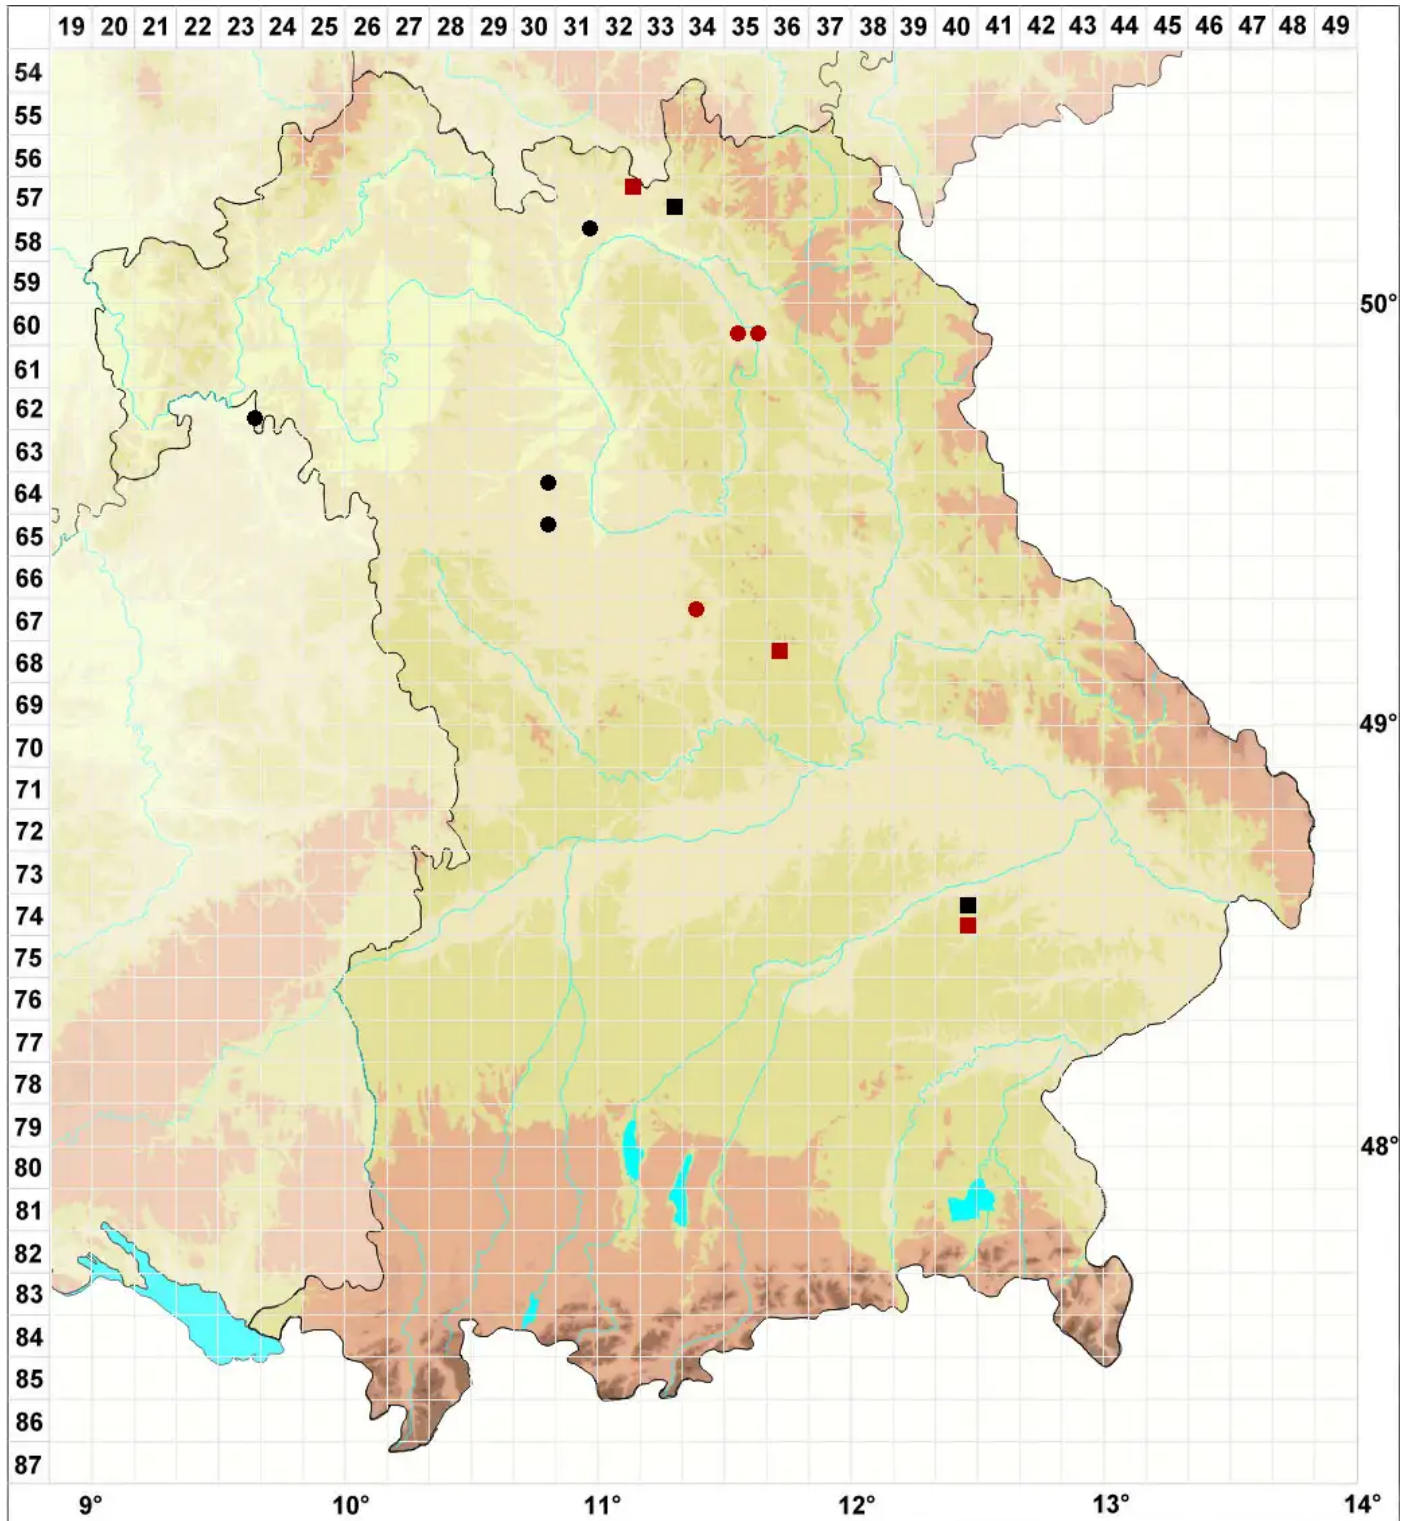

Leptophascum leptophyllum (Müll.Hal.) J.Guerra & M.J.Cano

Bruchblättriges Scheinglanzmoos, Feinblättriges Neuglanzmoos

Legende:

- Symbole:**
- Ausgefülltes Symbol:
Zeitraum von 1980 bis heute (Aktuelle Angabe)
 - Leeres Symbol:
Zeitraum vor 1980 (Altangabe)
 - Quadrat: Herbarbeleg