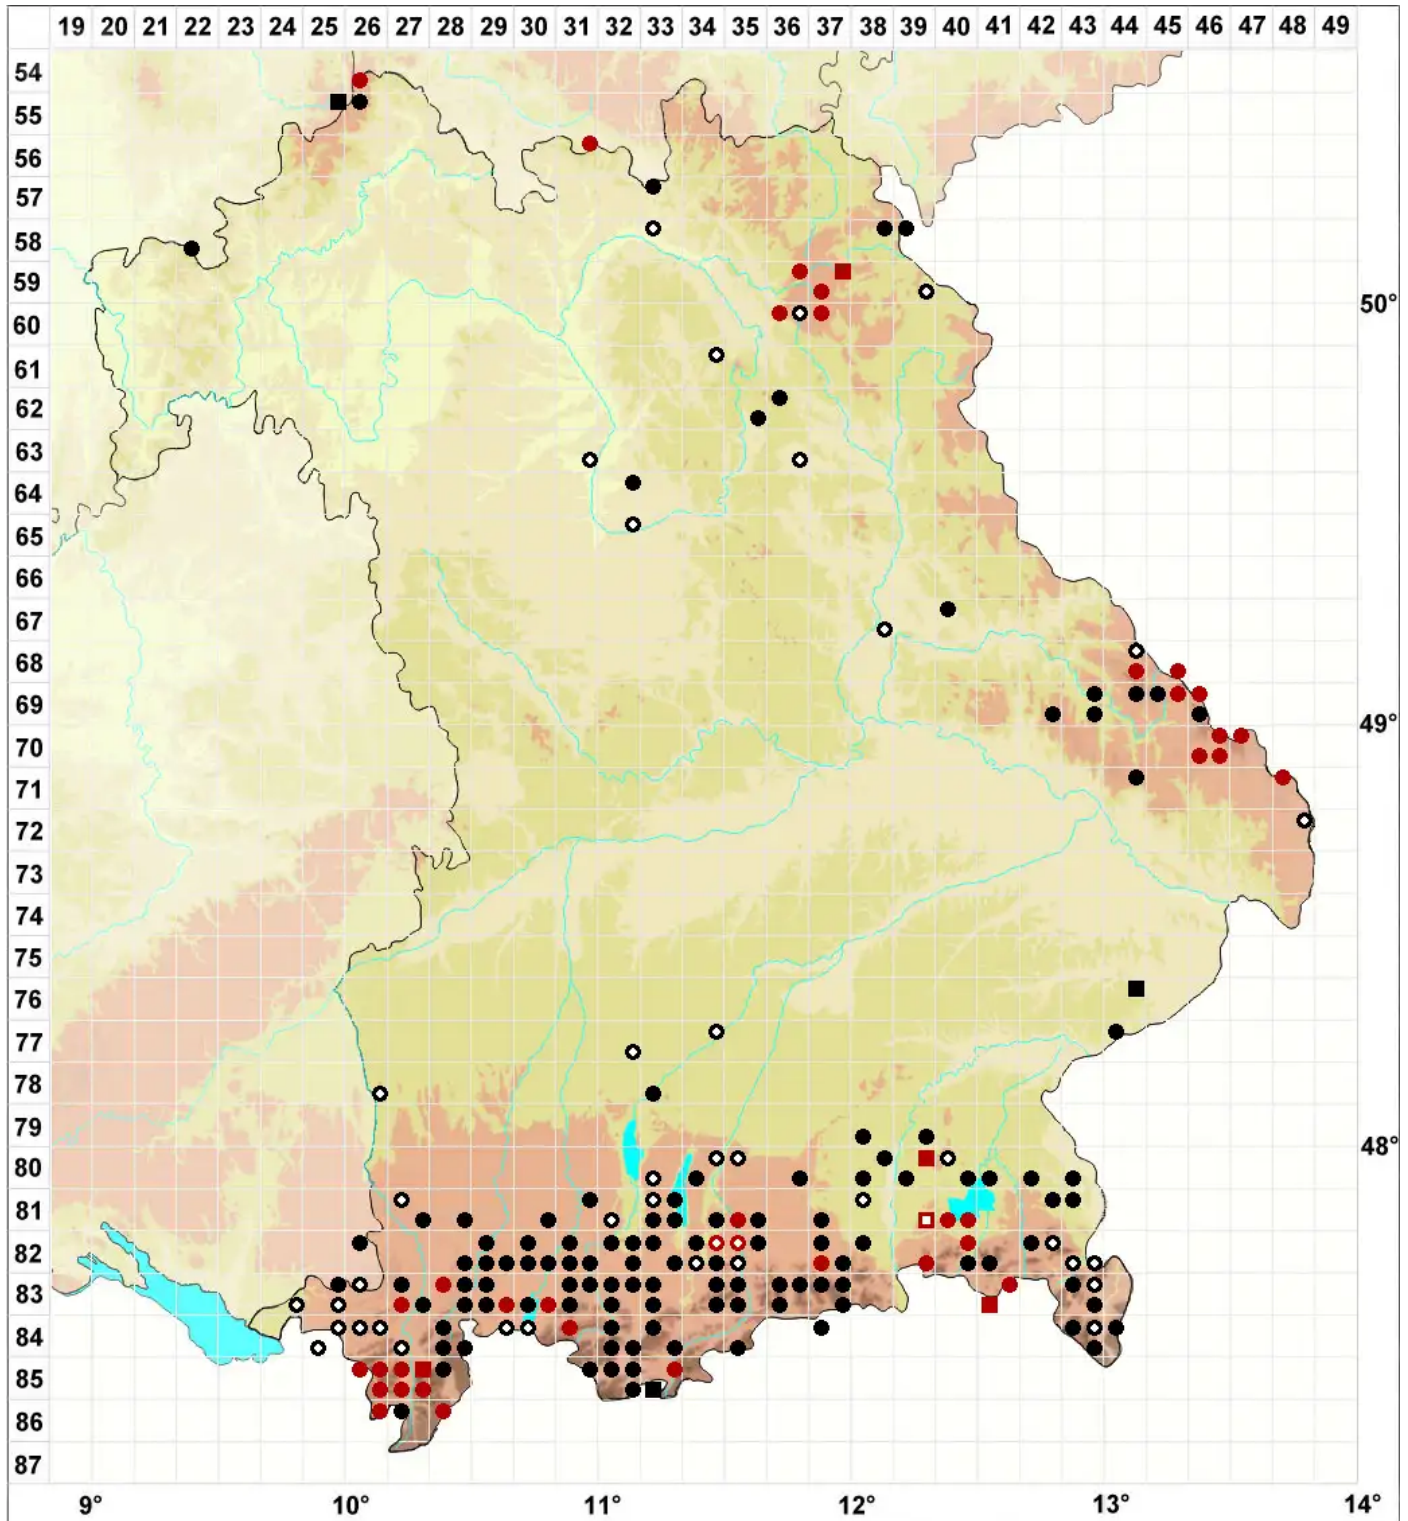

Mylia anomala (Hook.) Gray

Moor-Dünnkelchmoos, Unechtes Dünnkelchmoos

Legende:

- Symbole:**
- Ausgefülltes Symbol:
Zeitraum von 1980 bis heute (Aktuelle Angabe)
 - Leeres Symbol:
Zeitraum vor 1980 (Altangabe)
 - Quadrat: Herbarbeleg