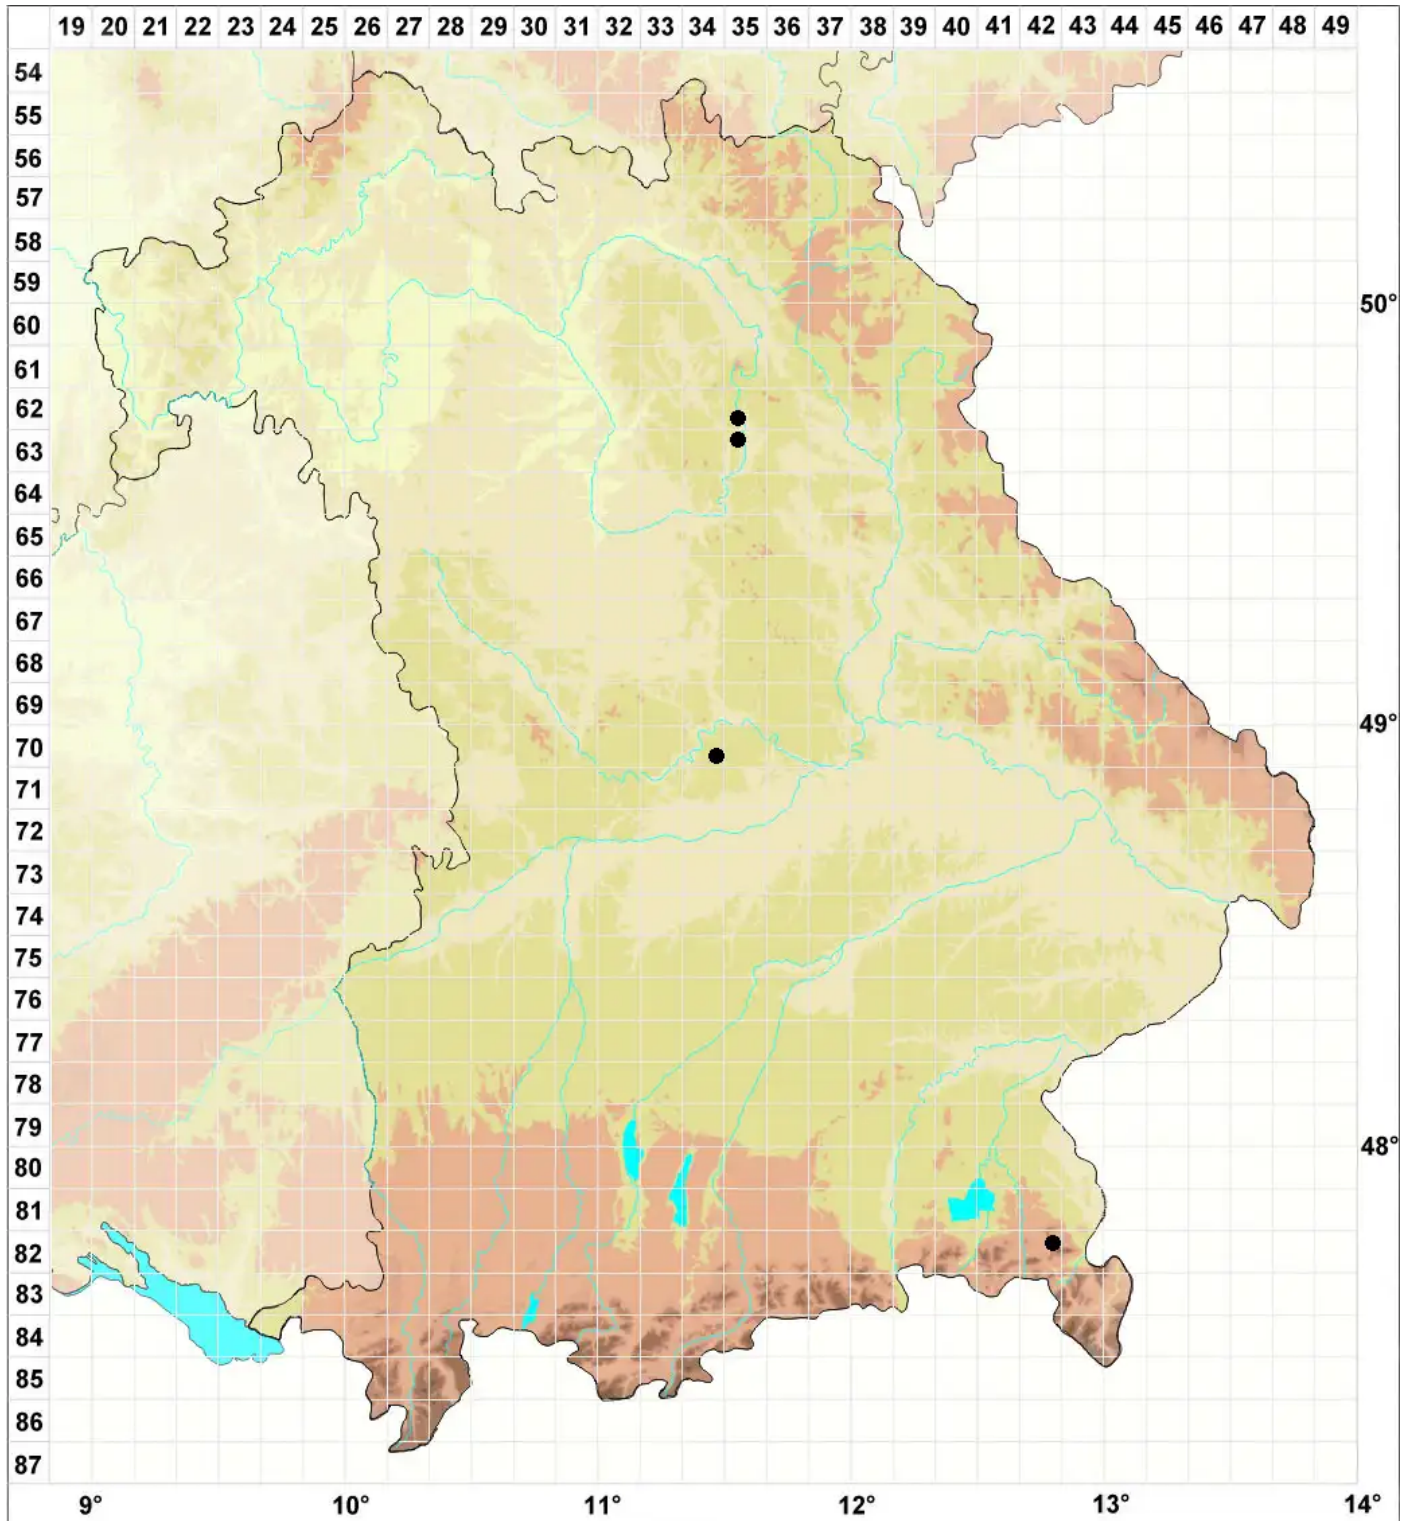

Leptobarbula berica (De Not.) Schimp.

Zartes Dünnbärtchenmoos

Legende:

Symbole:

Ausgefülltes Symbol:
Zeitraum von 1980 bis heute (Aktuelle Angabe)

Leeres Symbol:
Zeitraum vor 1980 (Altangabe)

Quadrat: Herbarbeleg