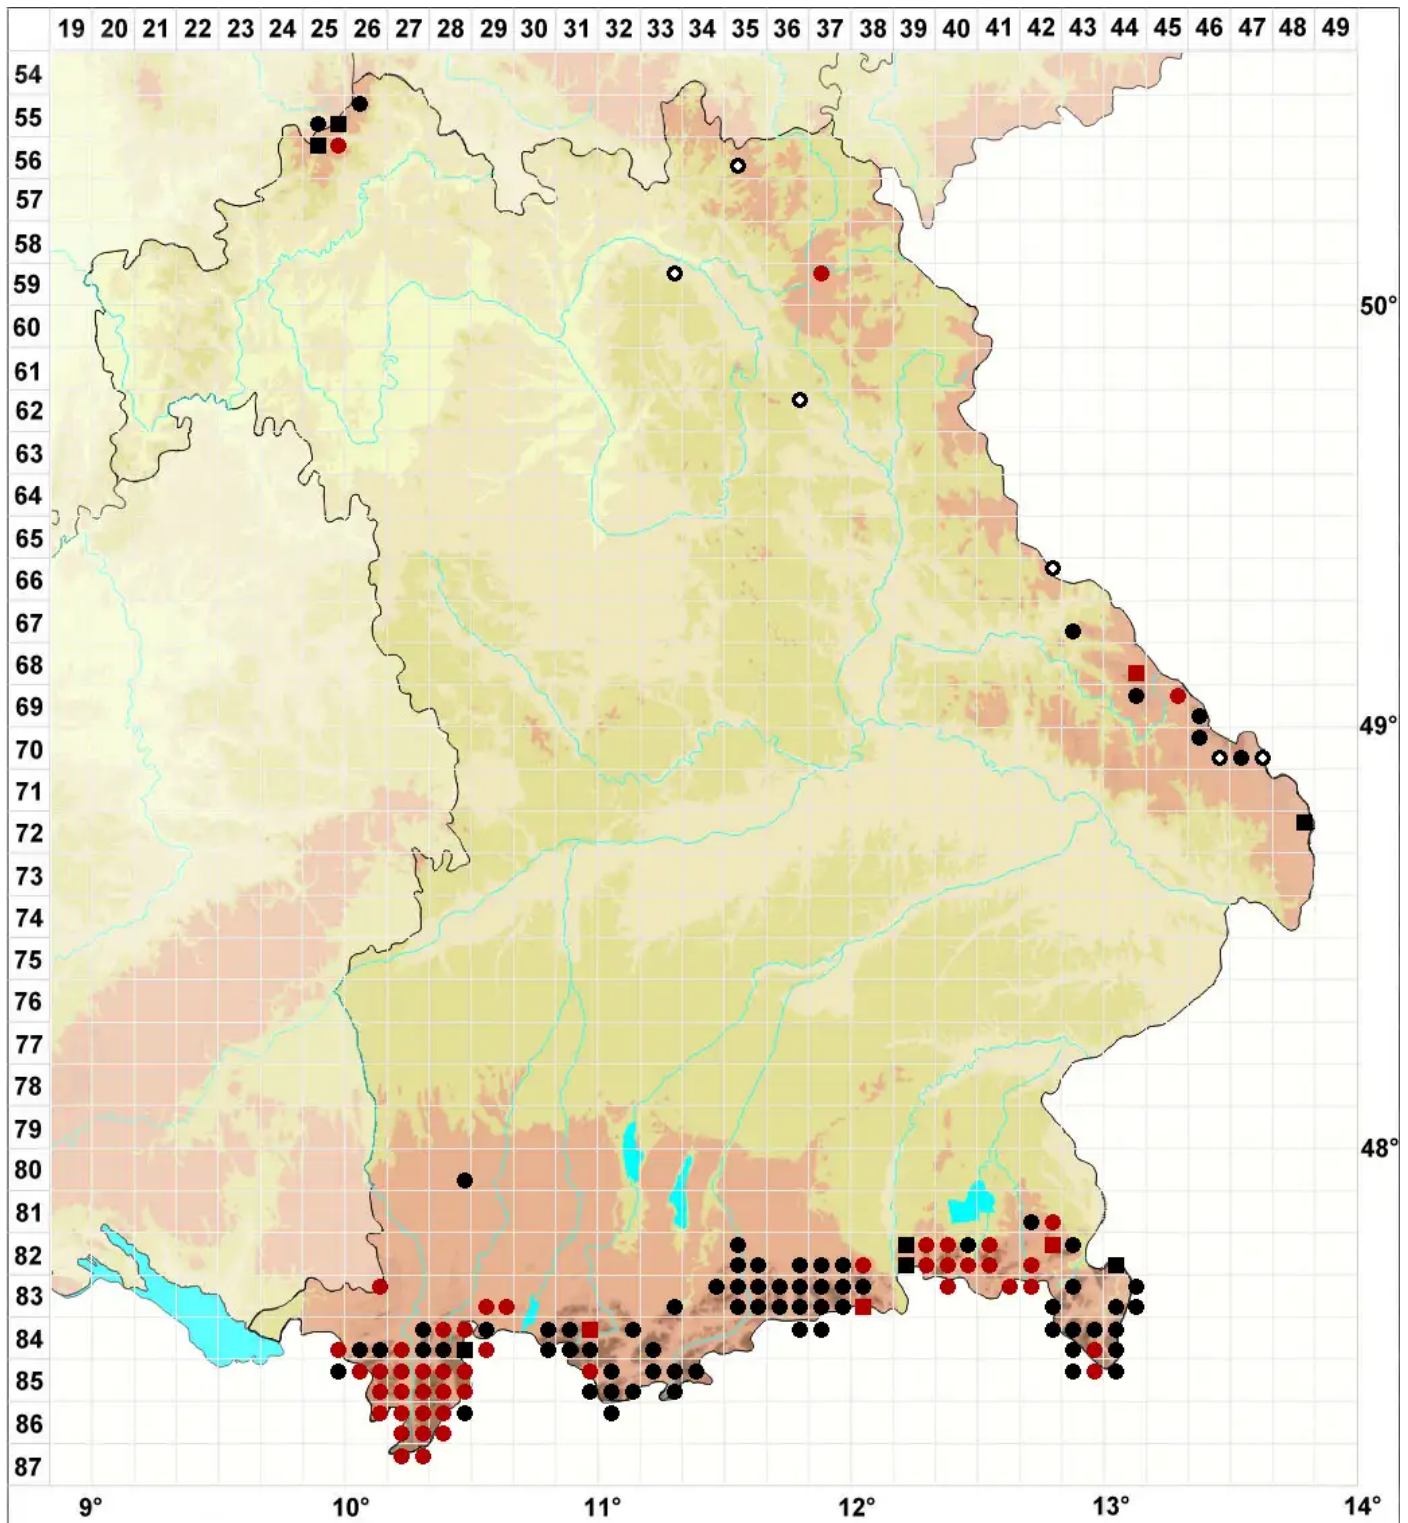

# Lescuraea incurvata (Hedw.) E.Lawton

## Gekrümmtes Streifenmoos

Legende:

- Symbole:**
- Ausgefülltes Symbol:  
Zeitraum von 1980 bis heute (Aktuelle Angabe)
  - Leeres Symbol:  
Zeitraum vor 1980 (Altangabe)
  - Quadrat: Herbarbeleg