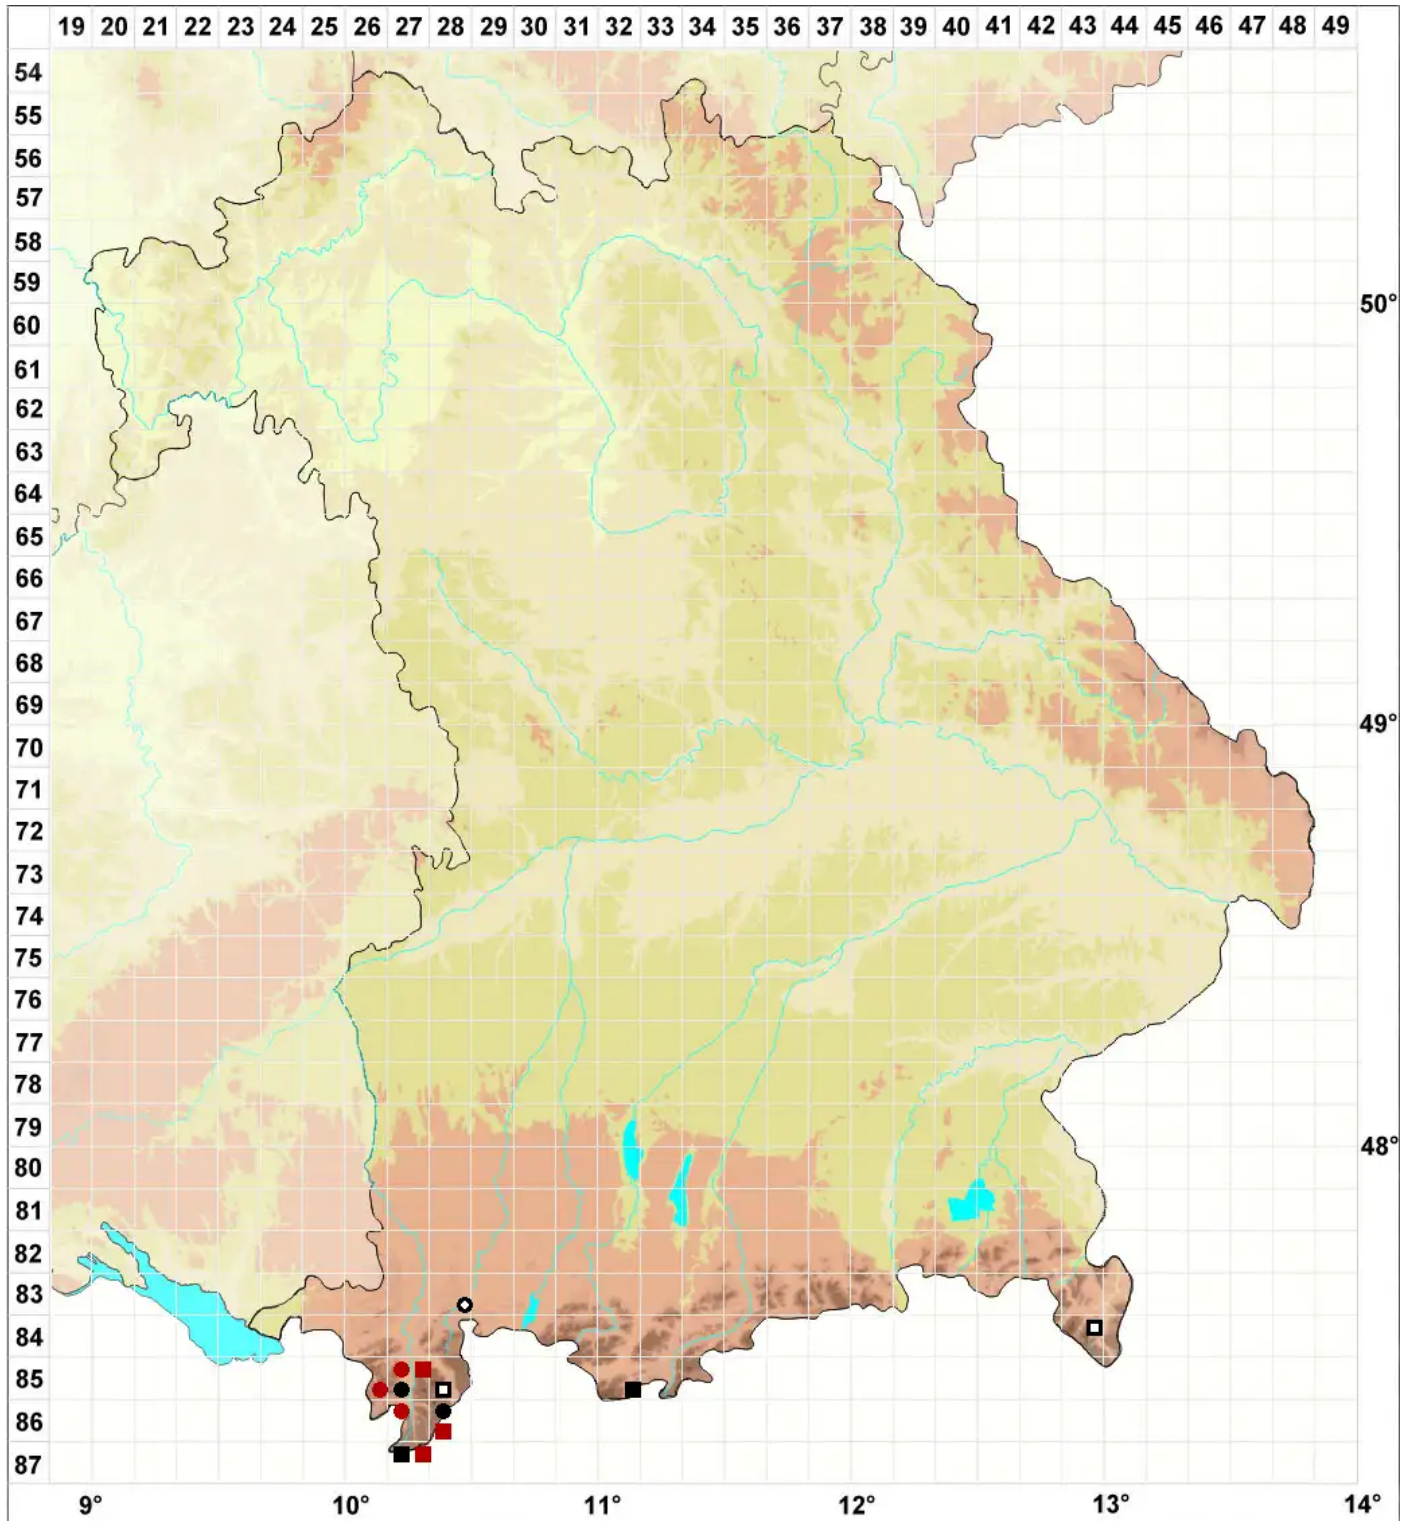

# Lescuraea saxicola (Schimp.) Milde

## Fels-Streifenmoos

Legende:

- Symbole:**
- Ausgefülltes Symbol:  
Zeitraum von 1980 bis heute (Aktuelle Angabe)
  - Leeres Symbol:  
Zeitraum vor 1980 (Altangabe)
  - Quadrat: Herbarbeleg