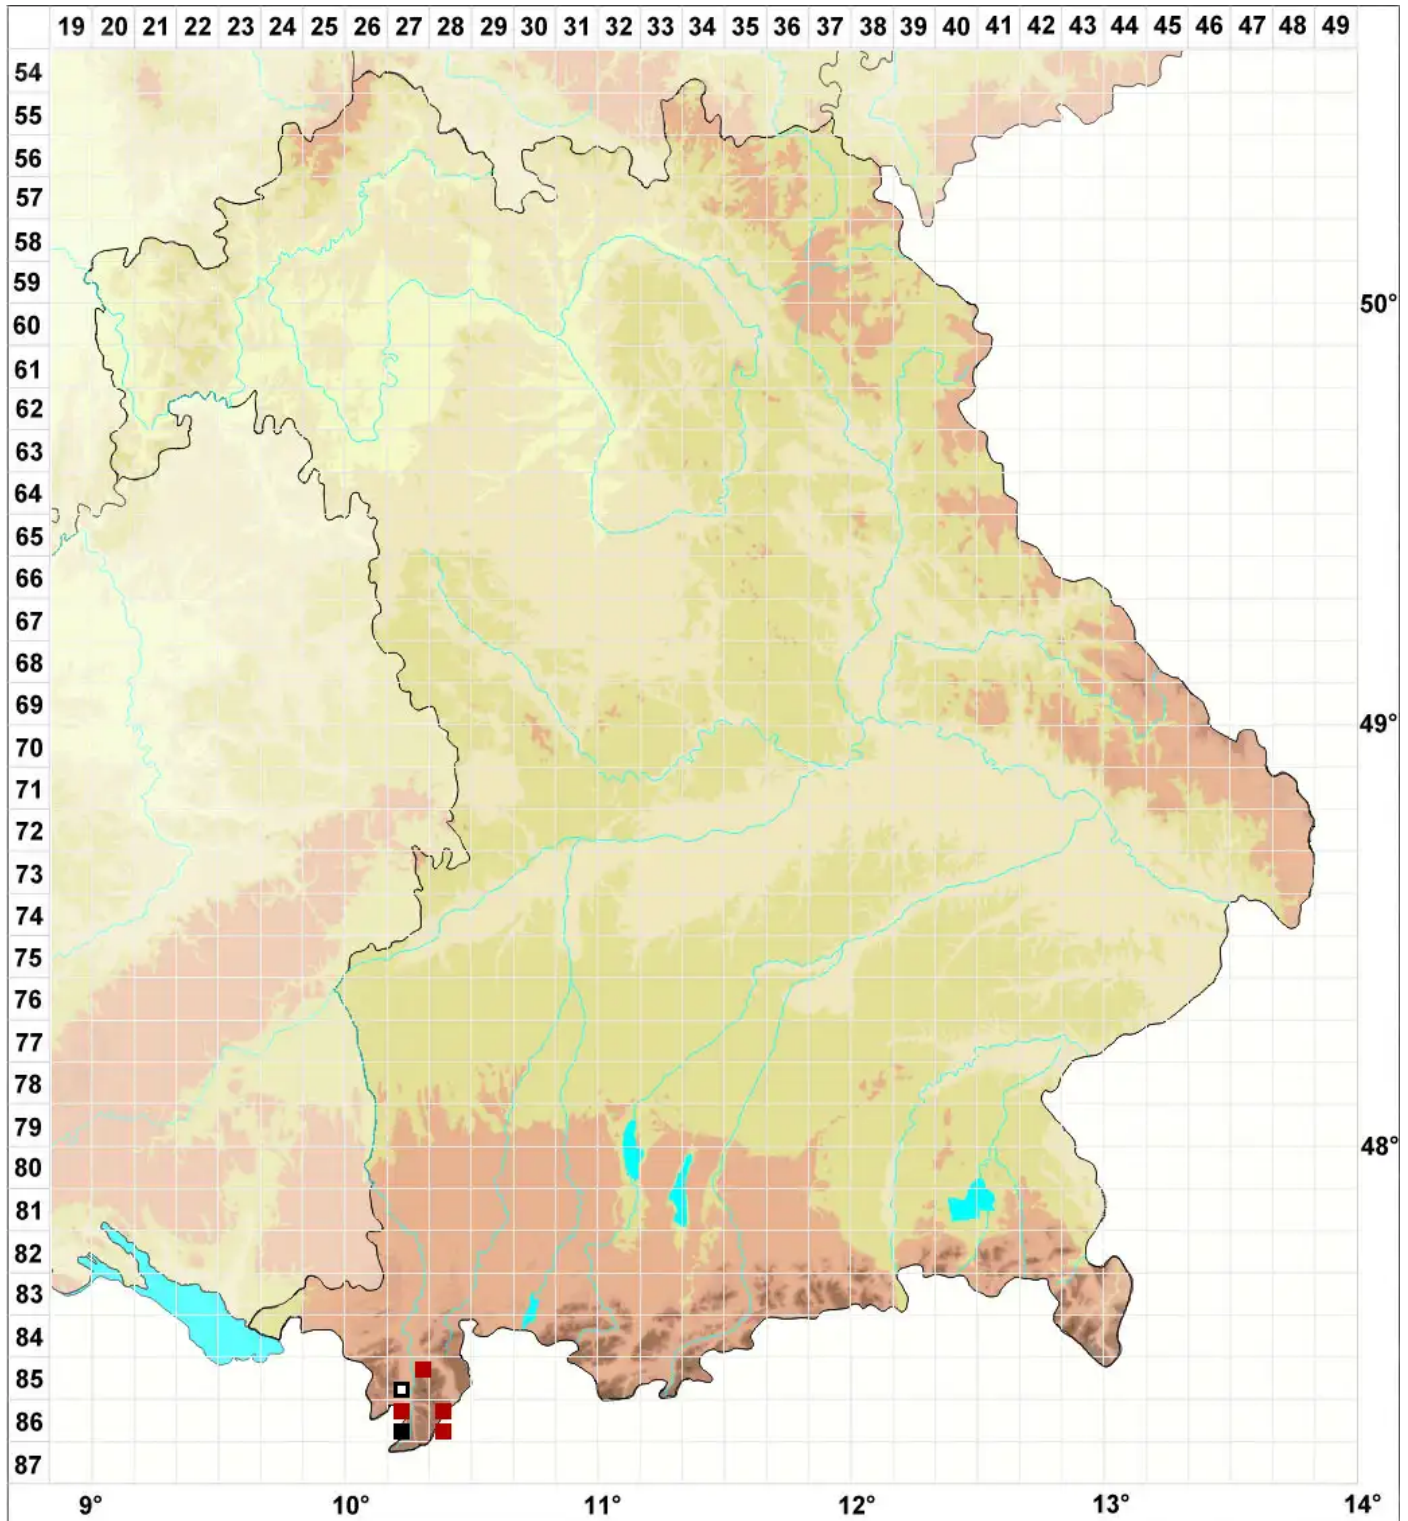

Lescuraea radicata (Mitt.) Mönk.

Bewurzeltetes Streifenmoos

Legende:

Symbole:

Ausgefülltes Symbol:
Zeitraum von 1980 bis heute (Aktuelle Angabe)

Leeres Symbol:
Zeitraum vor 1980 (Altangabe)

Quadrat: Herbarbeleg