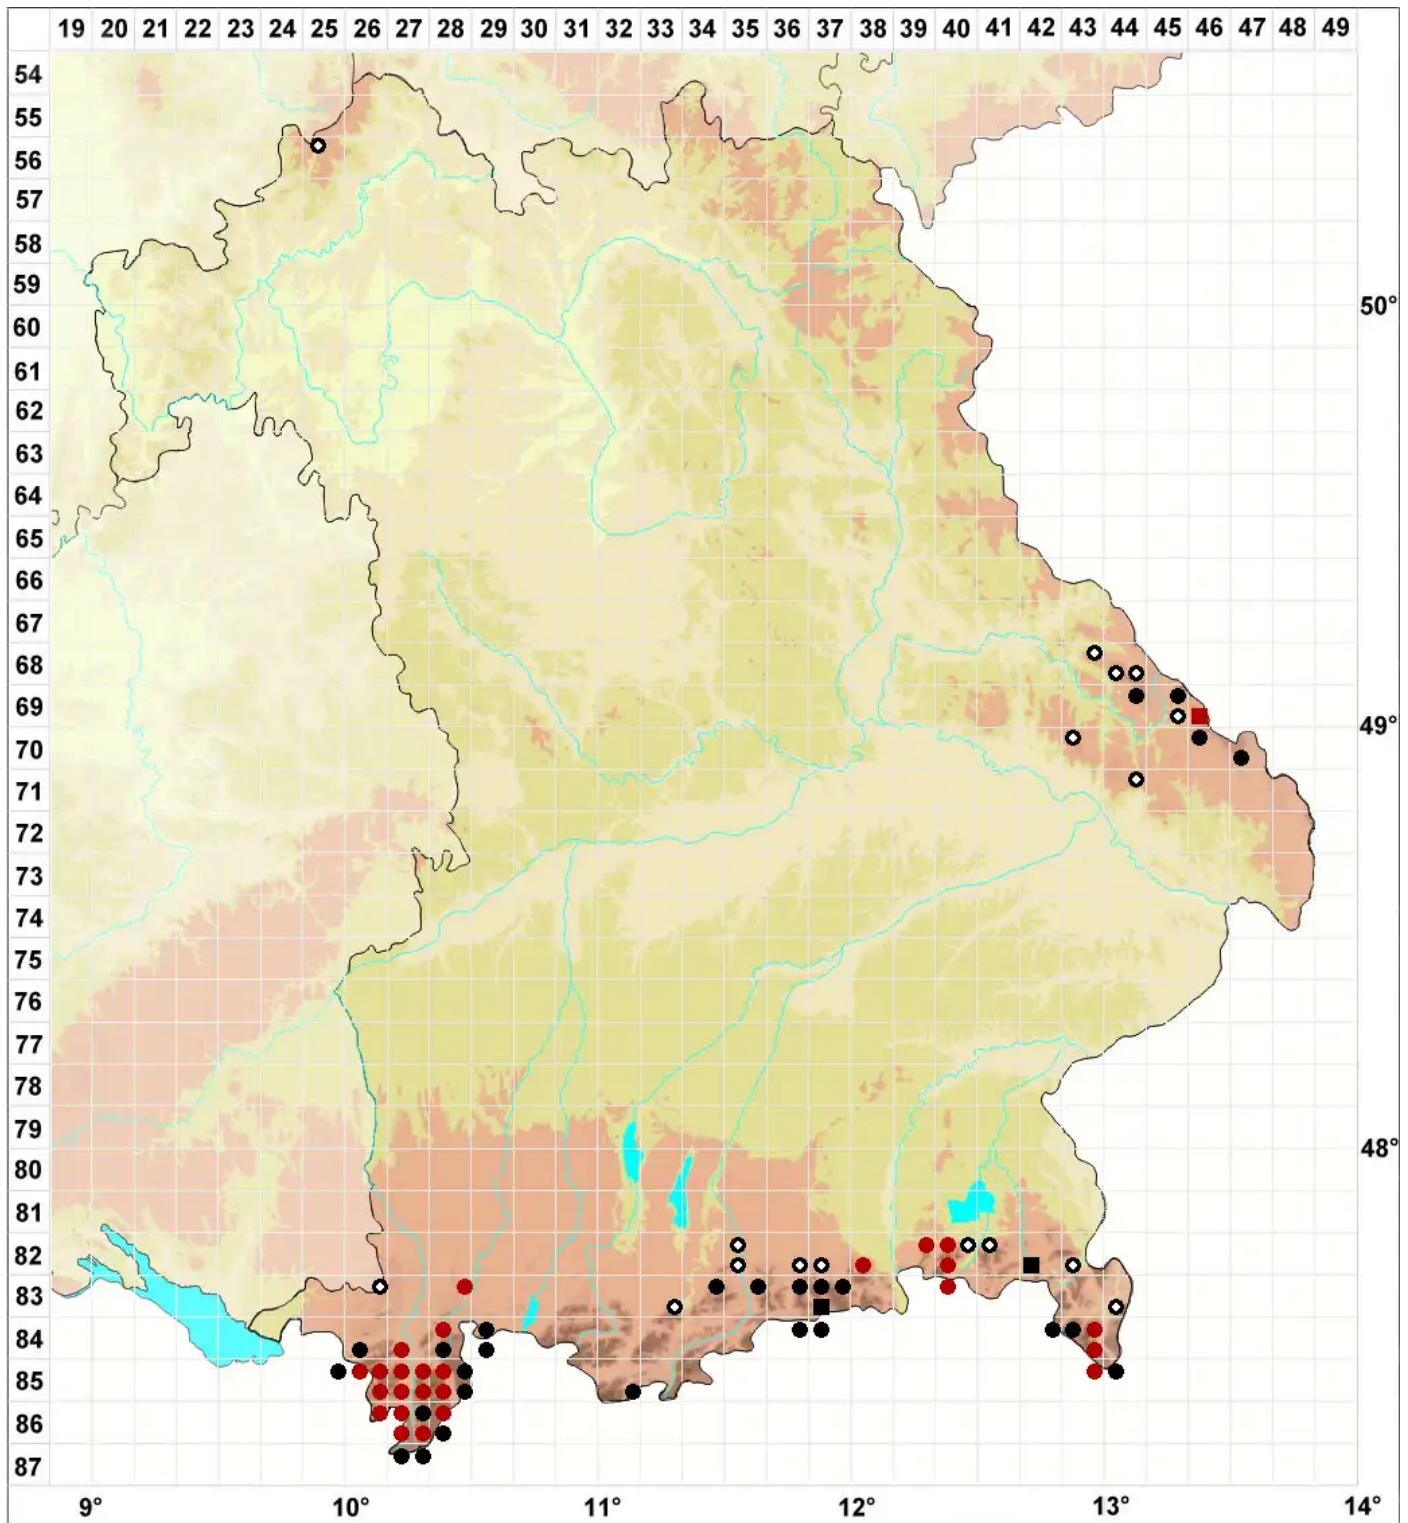

Lescuraea mutabilis (Brid.) Lindb. ex I.Hagen

Veränderliches Streifenmoos

Legende:

- Symbole:**
Ausgefülltes Symbol:
Zeitraum von 1980 bis heute (Aktuelle Angabe)
Leeres Symbol:
Zeitraum vor 1980 (Altangabe)
Quadrat: Herbarbeleg