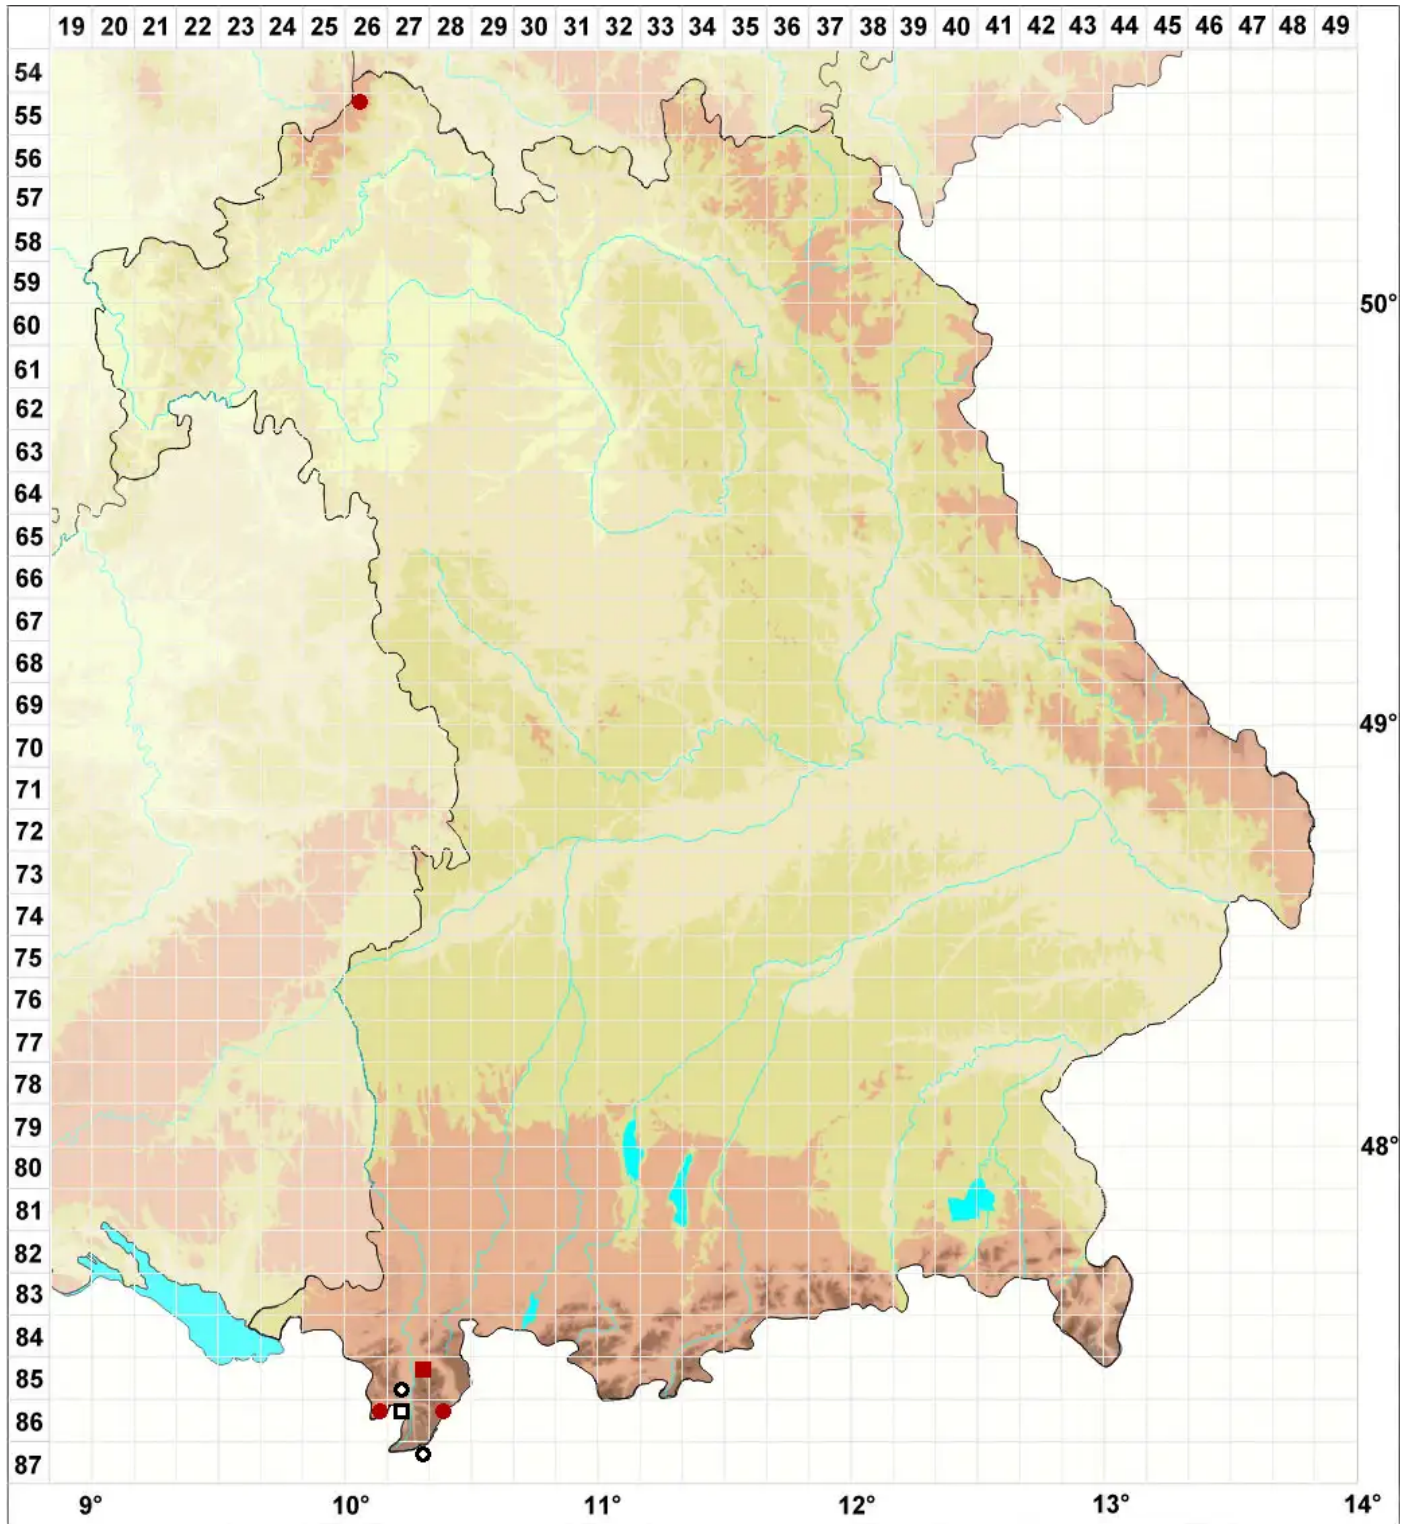

Lescuraea patens Lindb.

Spreizblättriges Streifenmoos

Legende:

Symbole:

Ausgefülltes Symbol:
Zeitraum von 1980 bis heute (Aktuelle Angabe)

Leeres Symbol:
Zeitraum vor 1980 (Altangabe)

Quadrat: Herbarbeleg