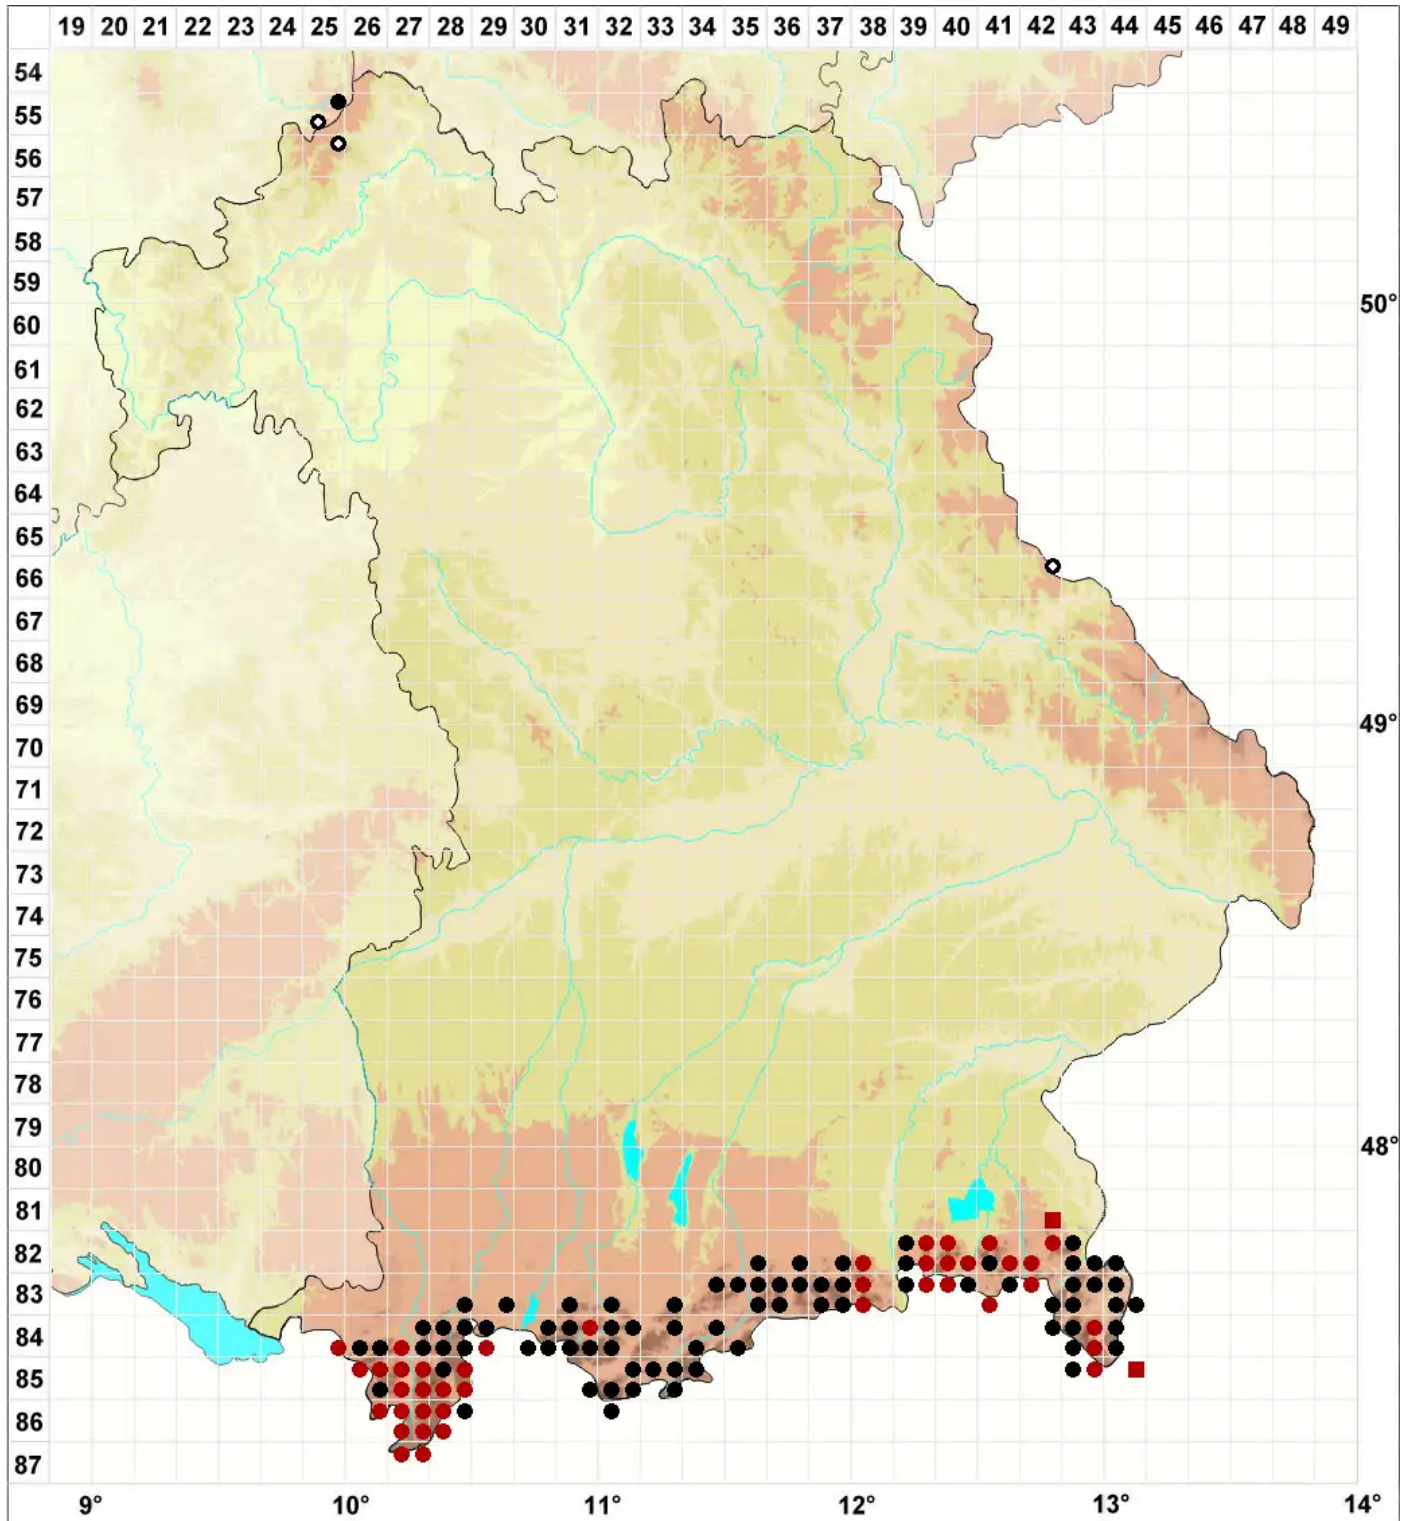

# Lescuraea plicata (Schleich. ex F.Weber & D.Mohr) Broth.

Faltblättriges Streifenmoos

Legende:

- Symbole:**
- Ausgefülltes Symbol:  
Zeitraum von 1980 bis heute (Aktuelle Angabe)
  - Leeres Symbol:  
Zeitraum vor 1980 (Altangabe)
  - Quadrat: Herbarbeleg