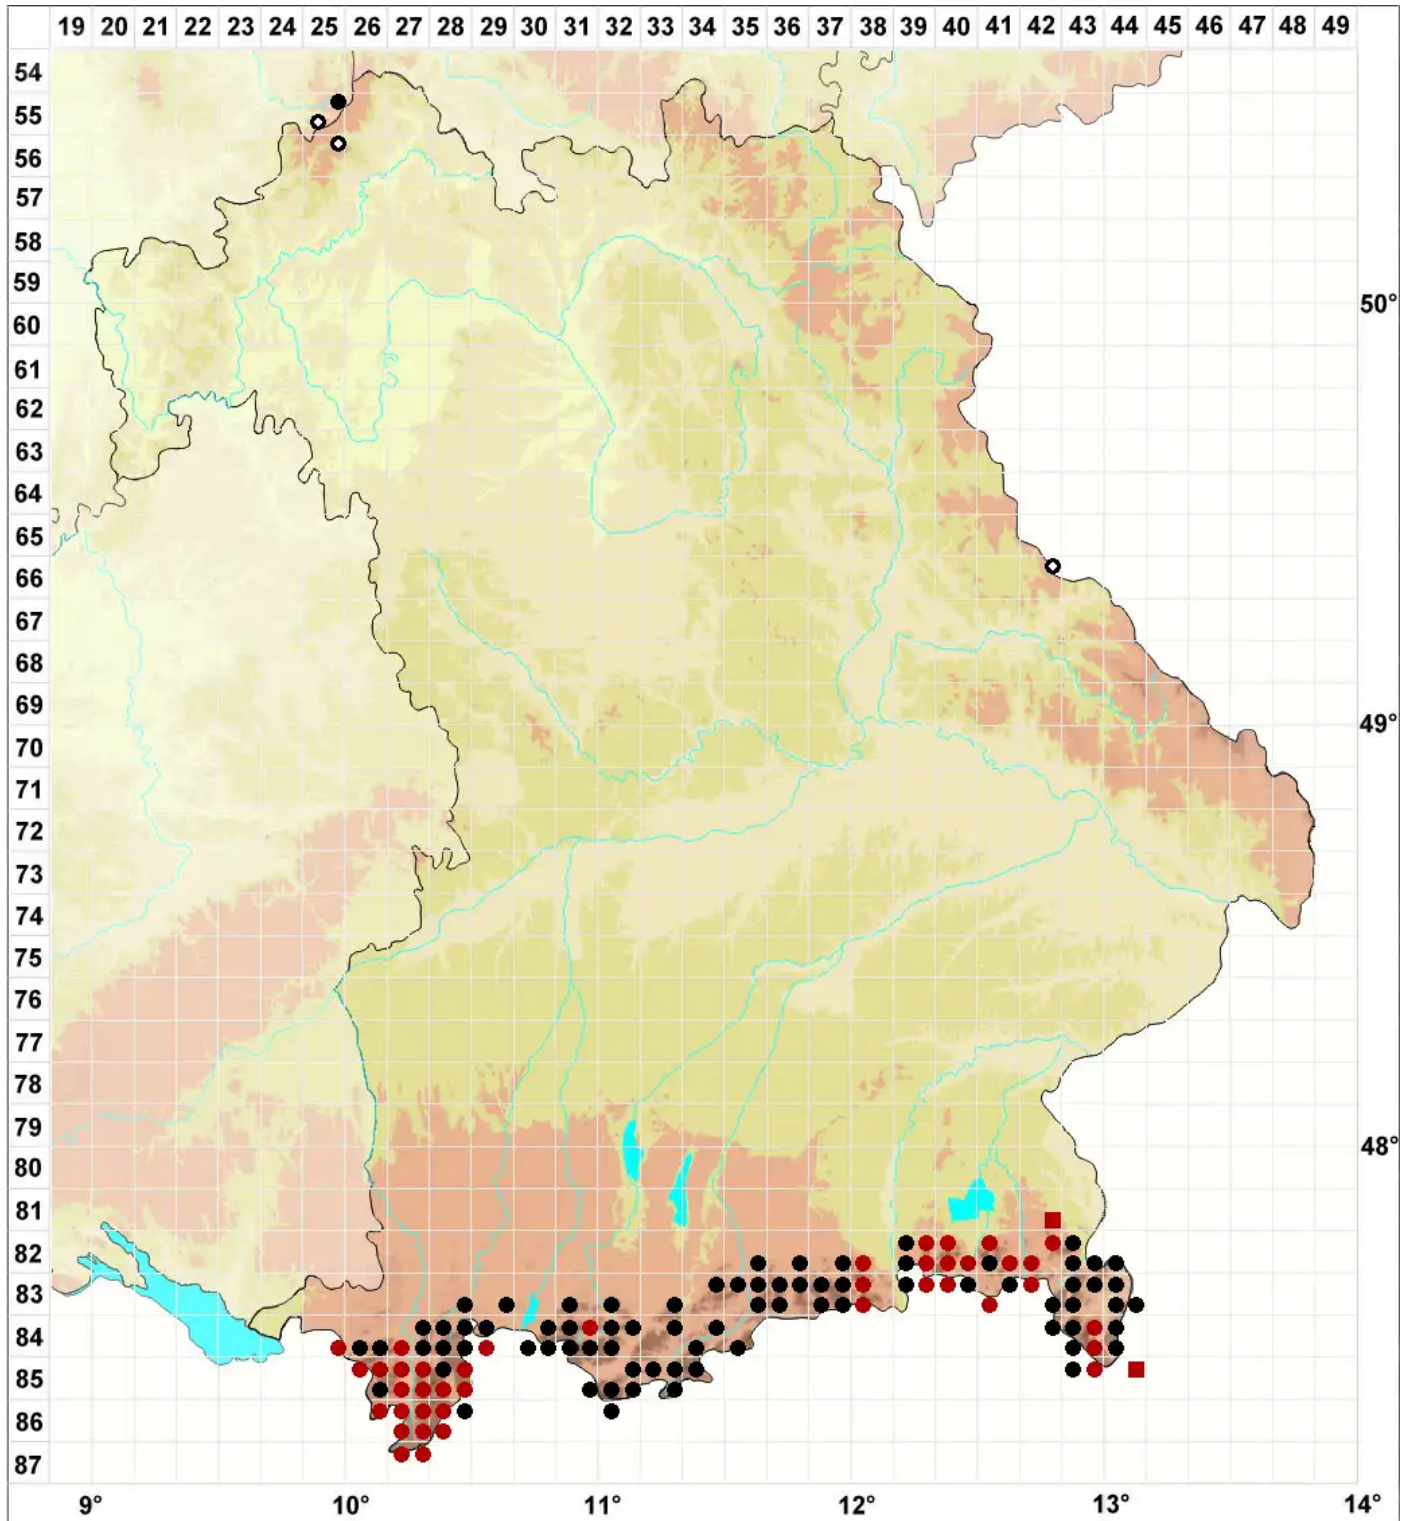

Lescuraea plicata (Schleich. ex F.Weber & D.Mohr) Broth.

Faltblättriges Streifenmoos

Legende:

Symbole:
Ausgefülltes Symbol:
Zeitraum von 1980 bis heute (Aktuelle Angabe)
Leeres Symbol:
Zeitraum vor 1980 (Altangabe)
Quadrat: Herbarbeleg