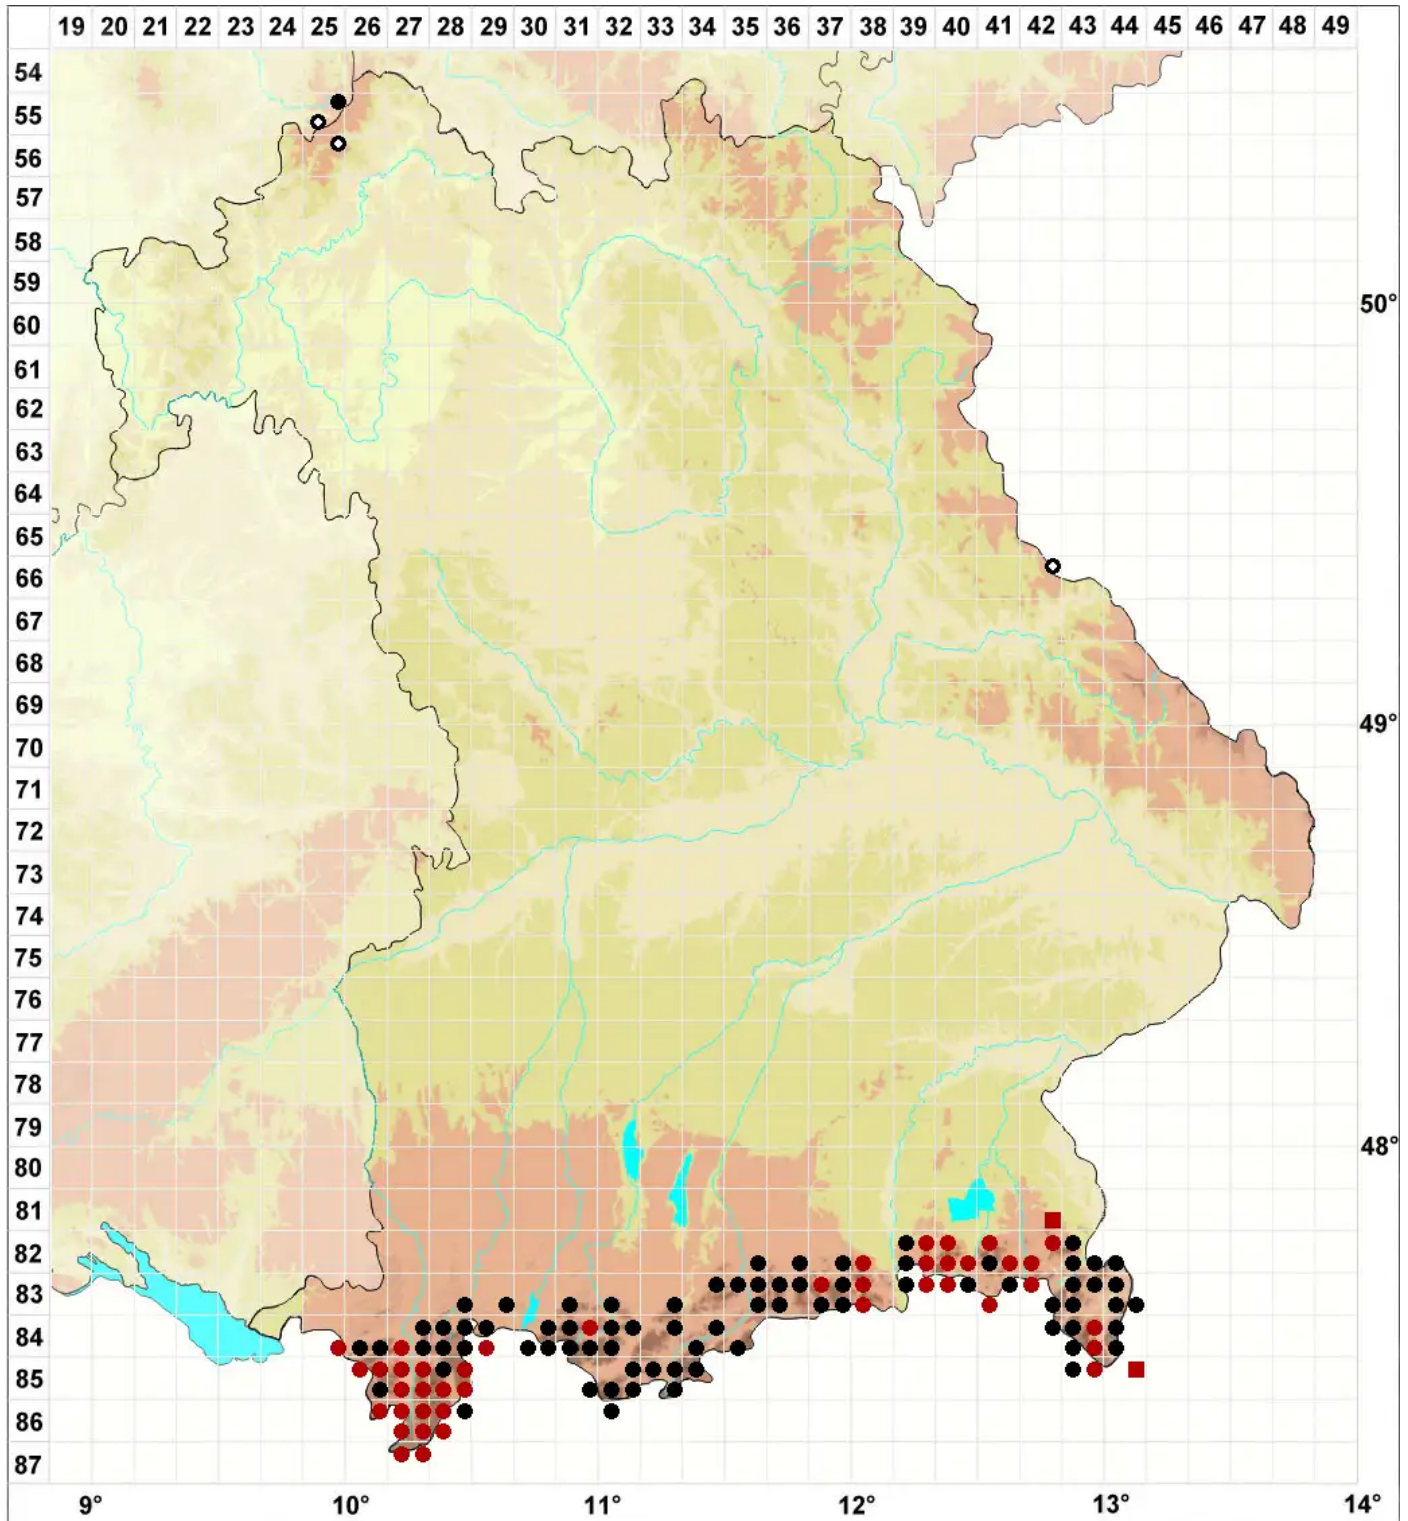

# Lescuraea plicata (Schleich. ex F.Weber & D.Mohr) Broth.

Faltblättriges Streifenmoos

Legende:

- Symbole:**
- Ausgefülltes Symbol:  
Zeitraum von 1980 bis heute (Aktuelle Angabe)
  - Leeres Symbol:  
Zeitraum vor 1980 (Altangabe)
  - Quadrat: Herbarbeleg