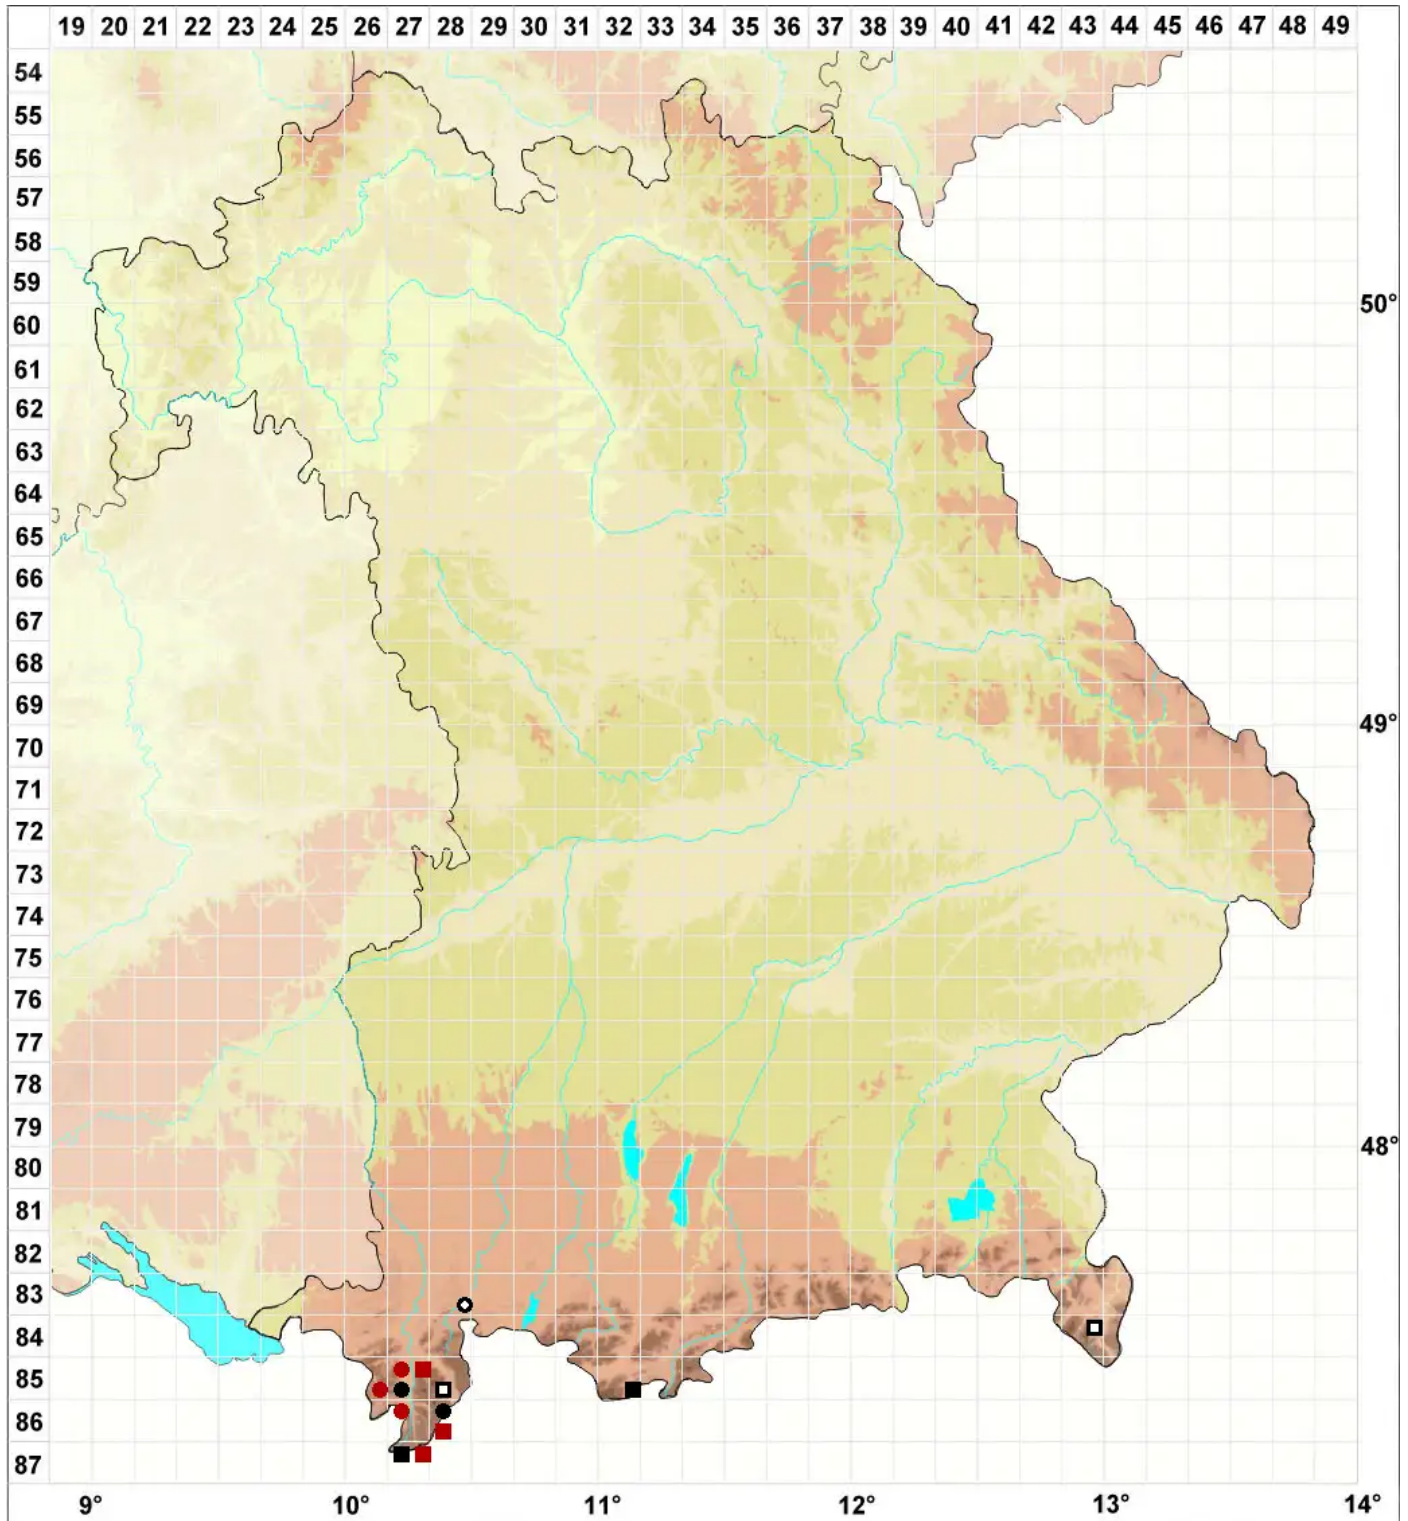

# Lescuraea saxicola (Schimp.) Milde

## Fels-Streifenmoos

Legende:

**Symbole:**

Ausgefülltes Symbol:  
Zeitraum von 1980 bis heute (Aktuelle Angabe)

Leeres Symbol:  
Zeitraum vor 1980 (Altangabe)

Quadrat: Herbarbeleg