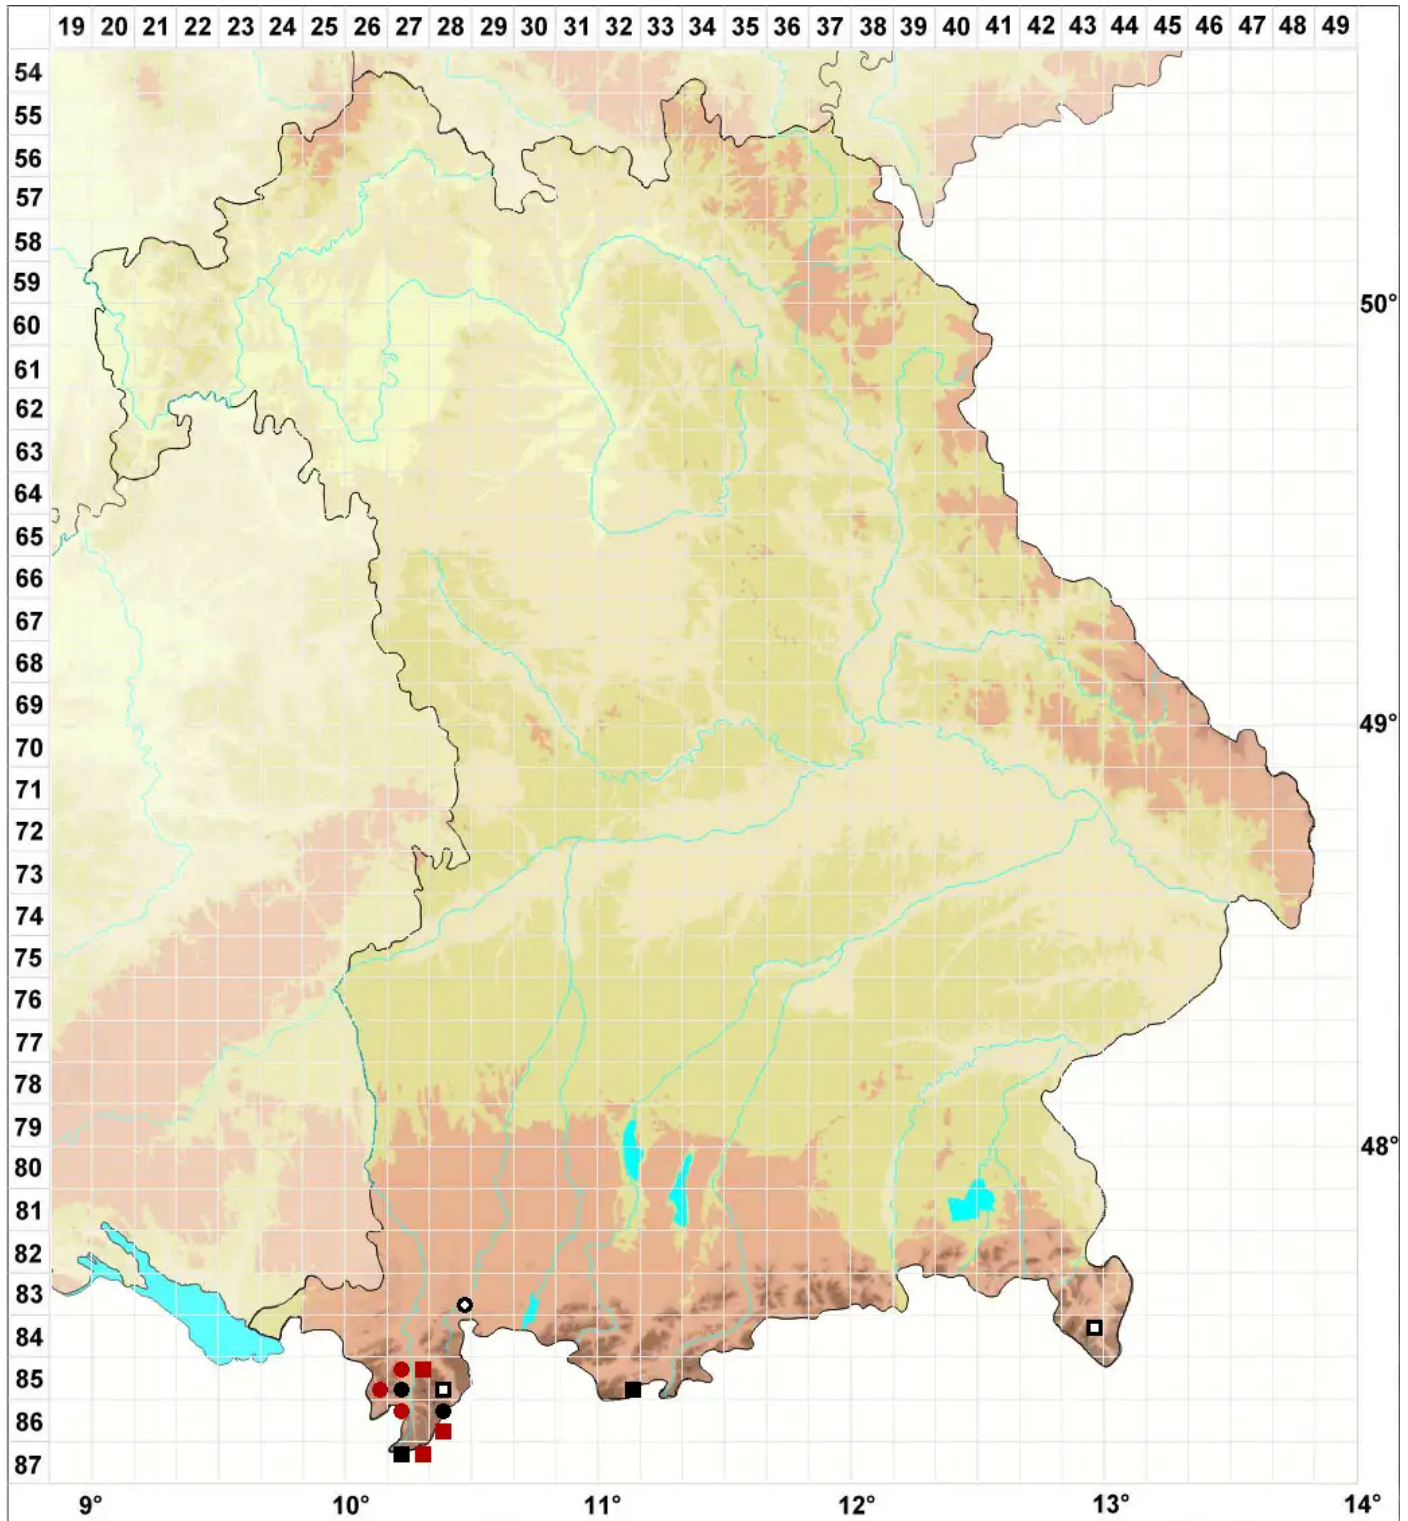

Lescuraea saxicola (Schimp.) Milde

Fels-Streifenmoos

Legende:

Symbole:

Ausgefülltes Symbol:
Zeitraum von 1980 bis heute (Aktuelle Angabe)

Leeres Symbol:
Zeitraum vor 1980 (Altangabe)

Quadrat: Herbarbeleg