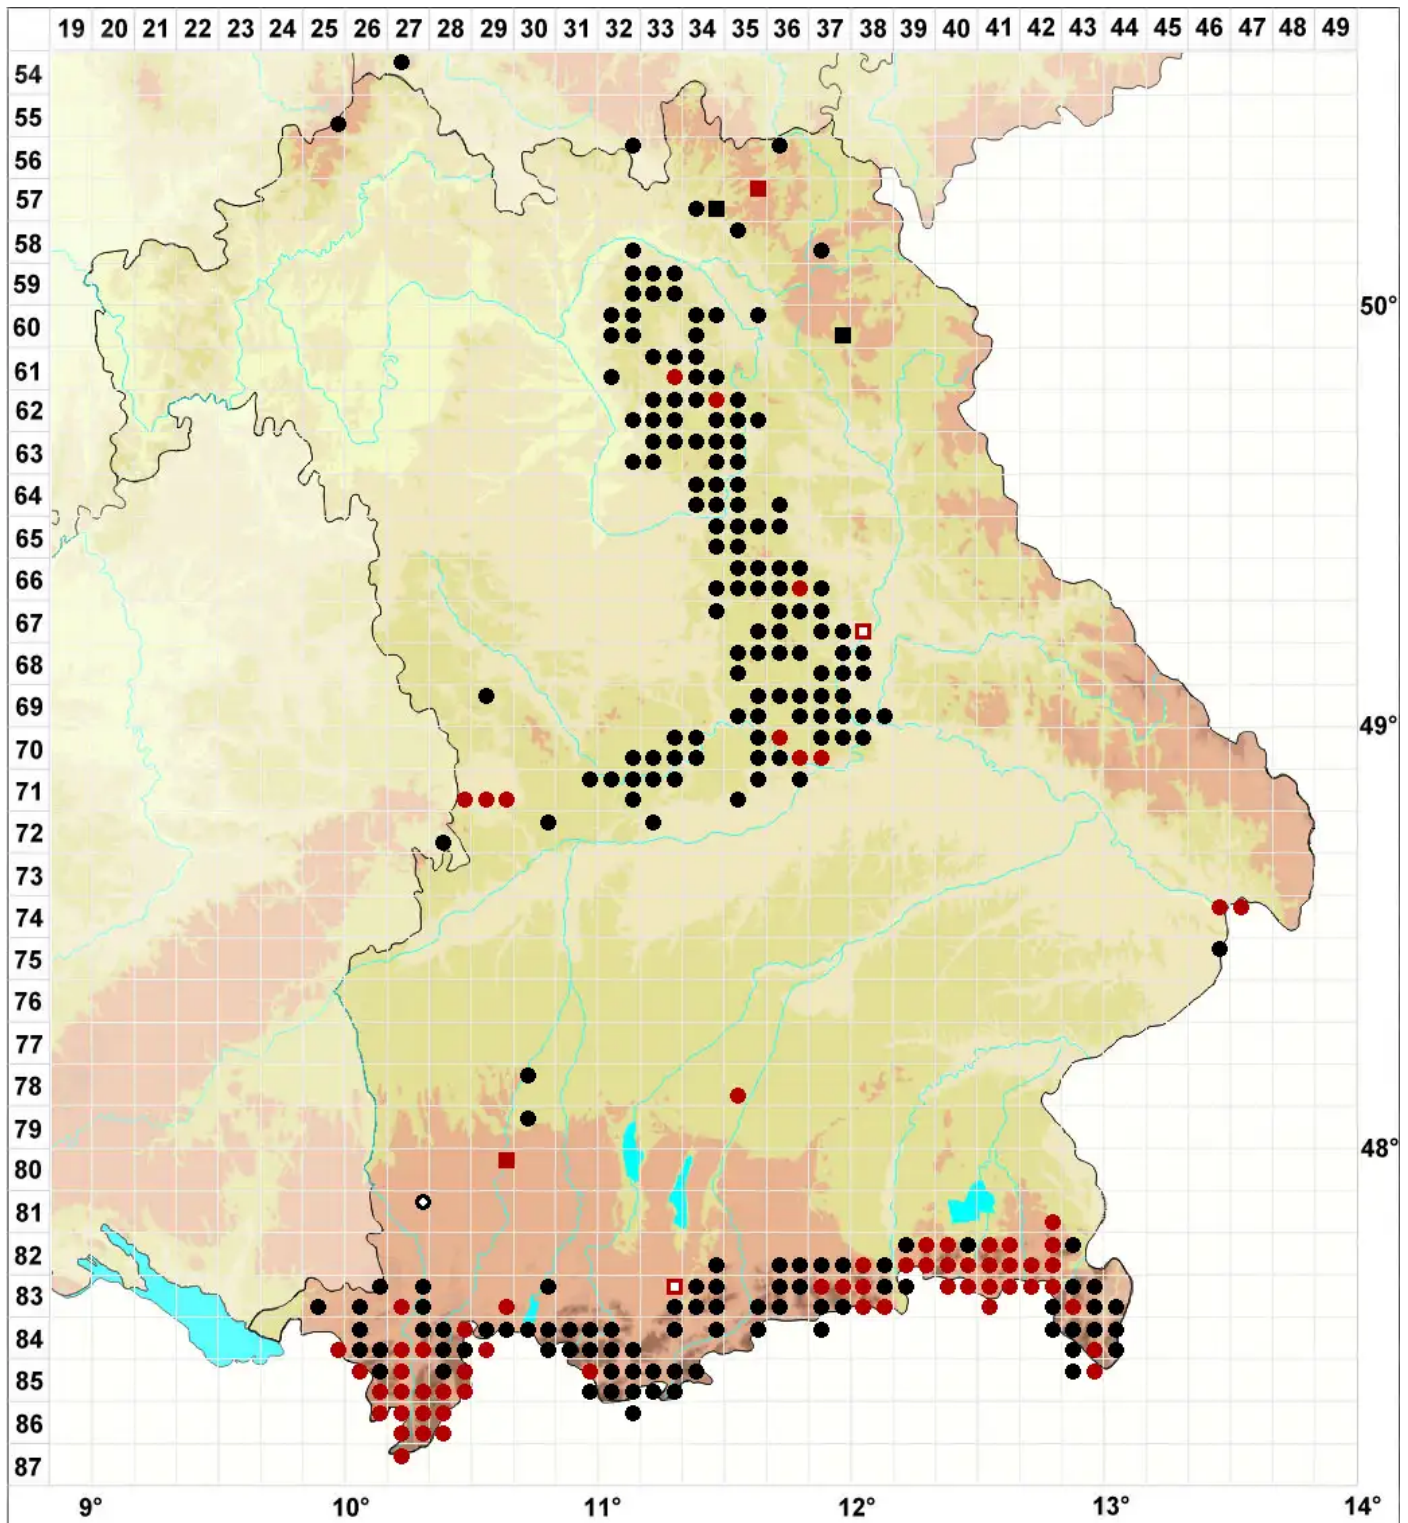

Pseudoleskeella catenulata (Brid. ex Schrad.) Kindb.

Echtes Kettenmoos, Fels-Kettenmoos

Legende:

Symbole:
Ausgefülltes Symbol:
Zeitraum von 1980 bis heute (Aktuelle Angabe)
Leeres Symbol:
Zeitraum vor 1980 (Altangabe)
Quadrat: Herbarbeleg