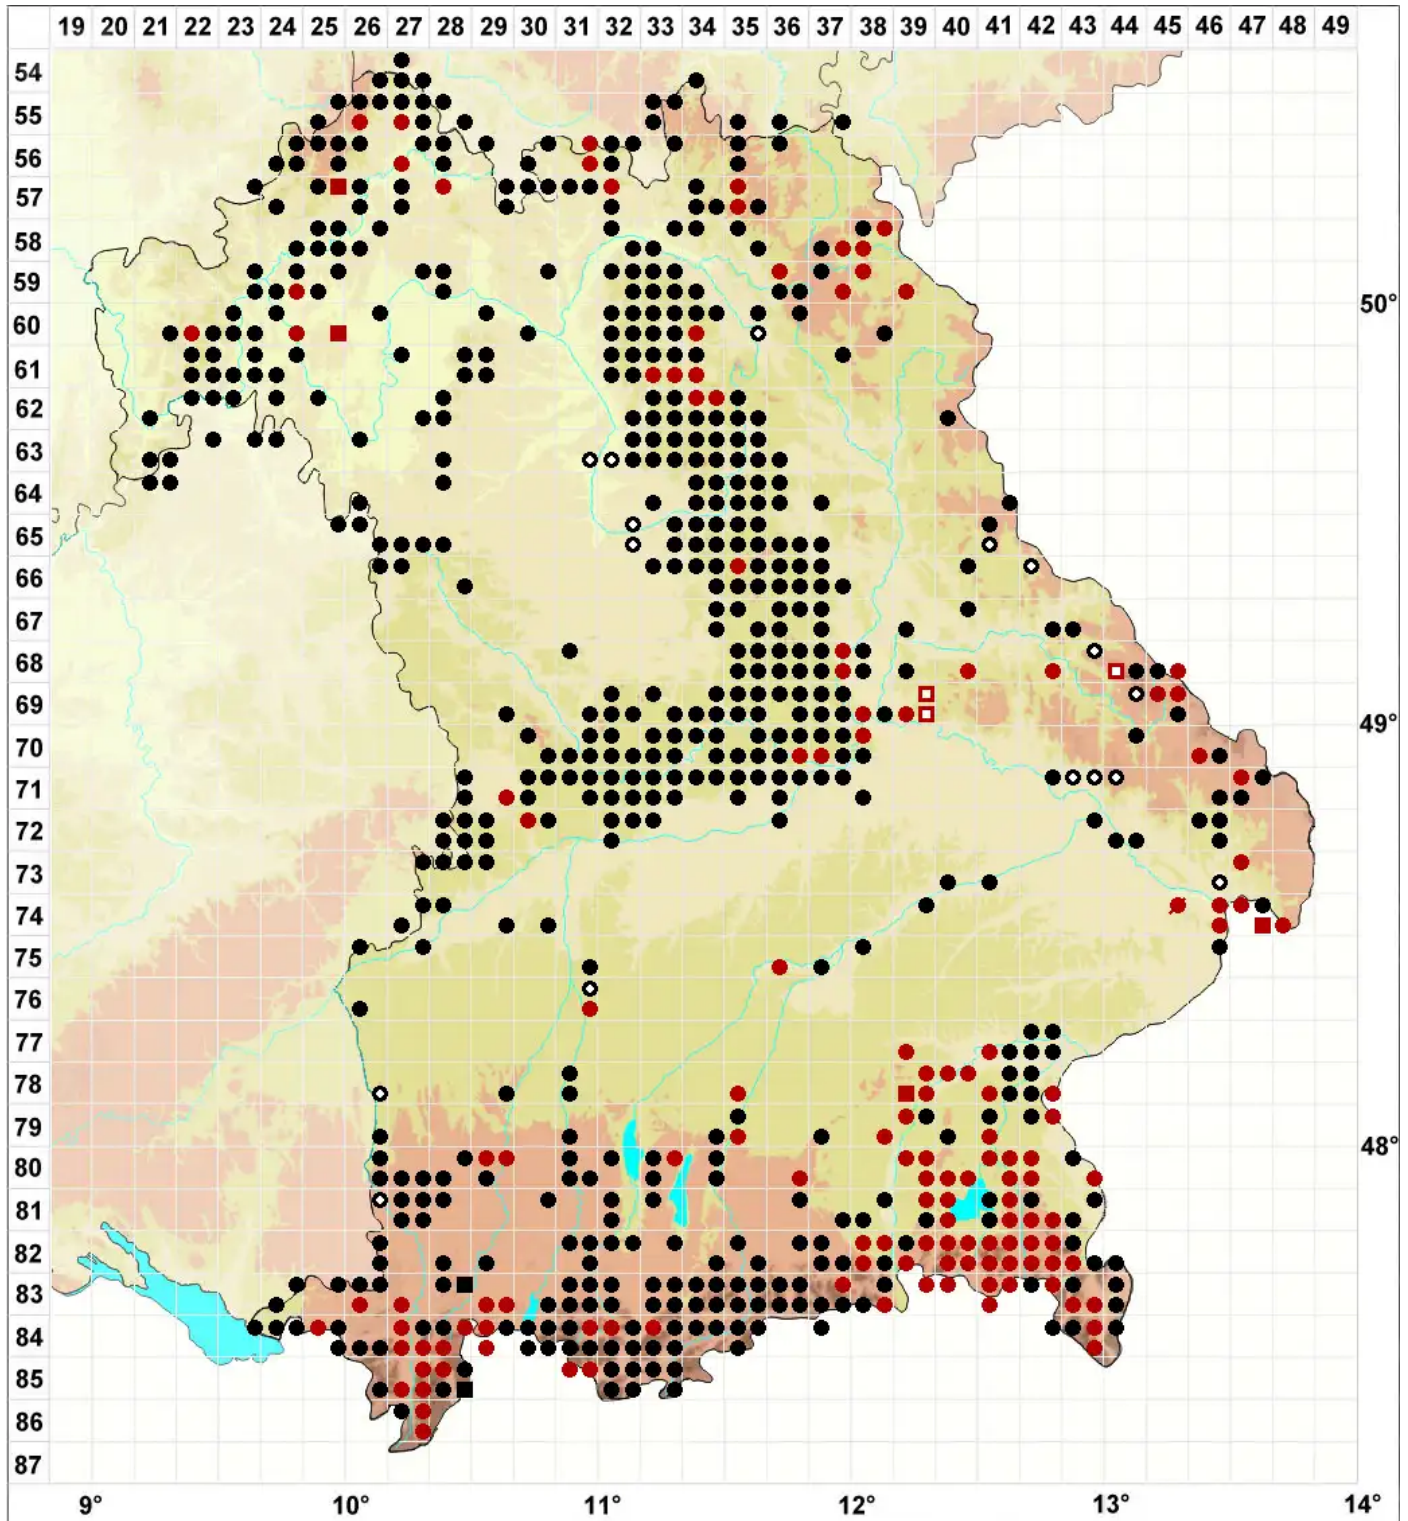

Alleniella complanata (Hedw.) S.Olsson, Enroth & D.Quandt

Glattes Flagellen-Neckermoss

Legende:

- Symbole:**
- Ausgefülltes Symbol:
Zeitraum von 1980 bis heute (Aktuelle Angabe)
 - Leeres Symbol:
Zeitraum vor 1980 (Altangabe)
 - Quadrat: Herbarbeleg