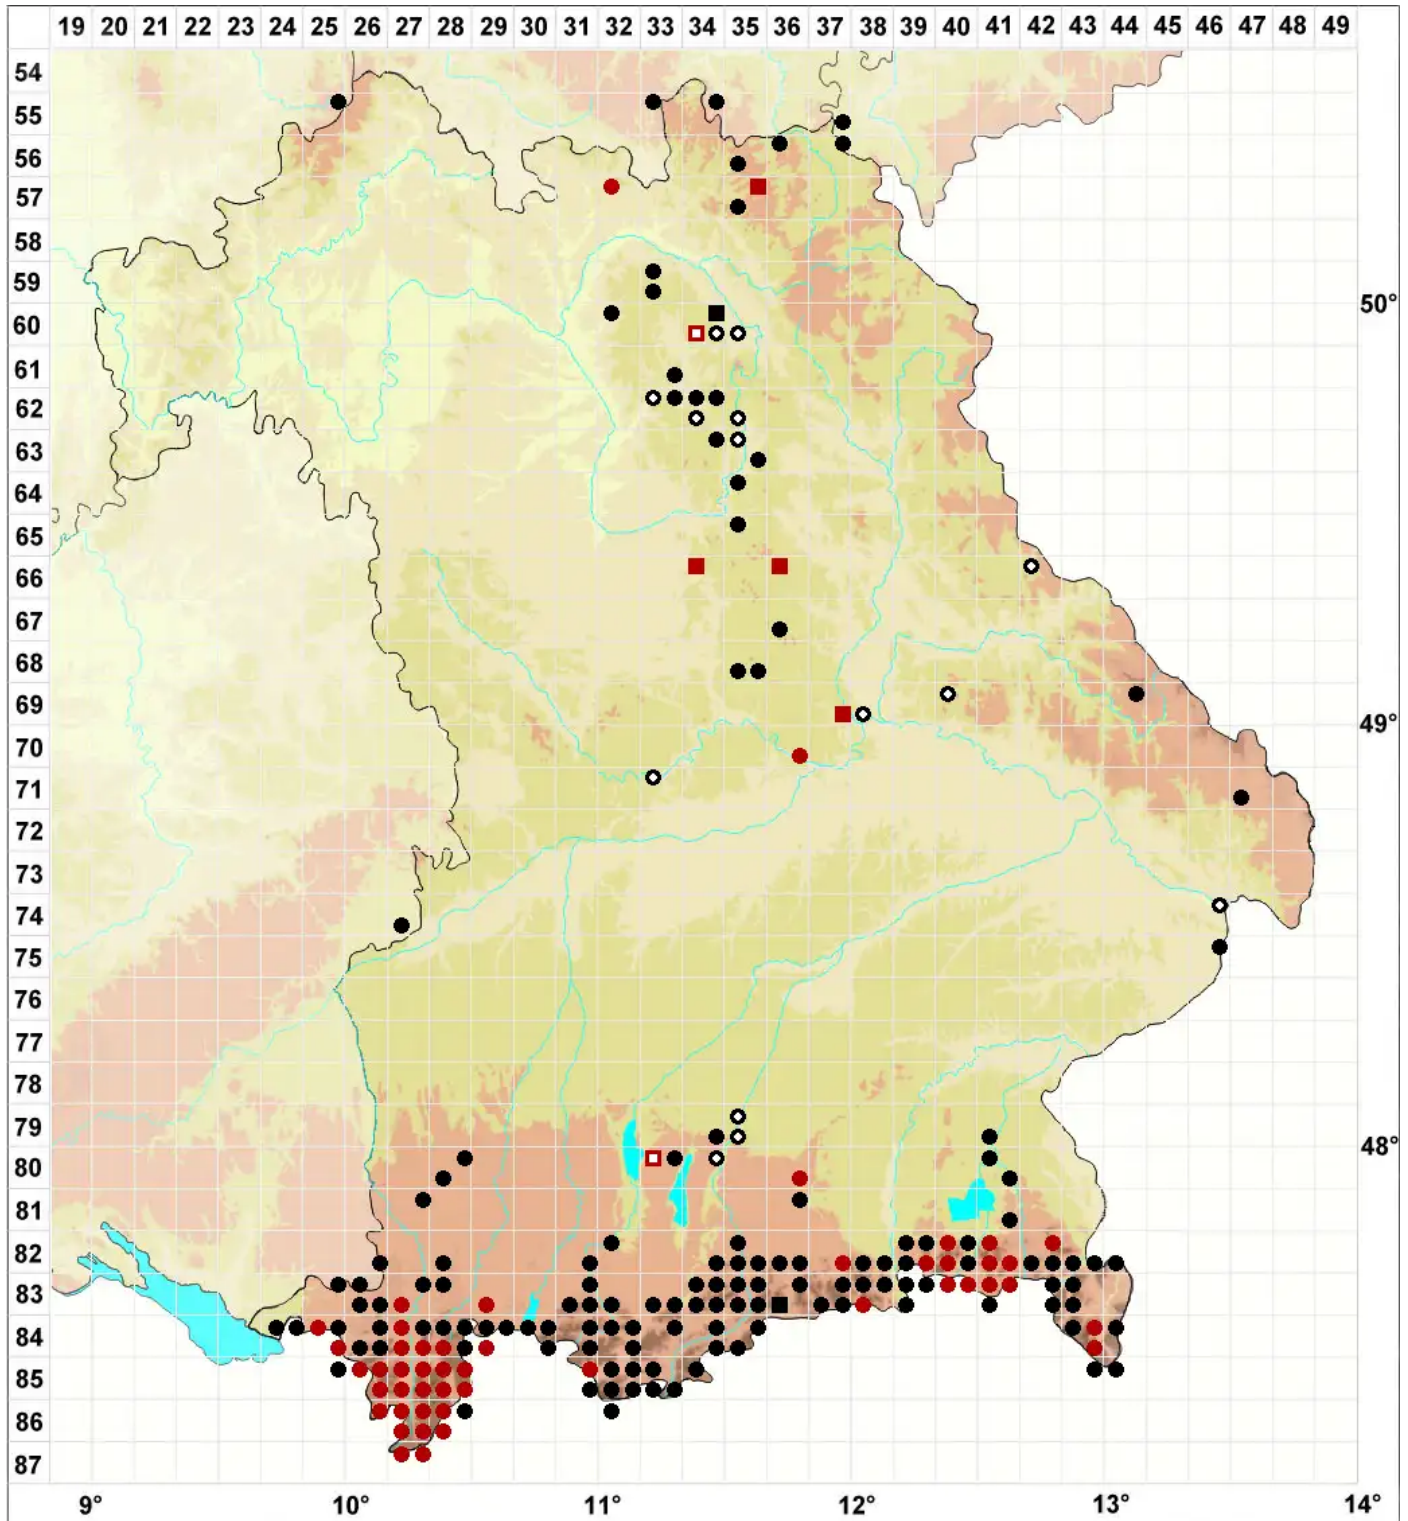

# Orthothecium intricatum (Hartm.) Schimp.

Kleines Seidenglanzmoos

Legende:

- Symbole:**  
Ausgefülltes Symbol:  
Zeitraum von 1980 bis heute (Aktuelle Angabe)  
Leeres Symbol:  
Zeitraum vor 1980 (Altangabe)  
Quadrat: Herbarbeleg