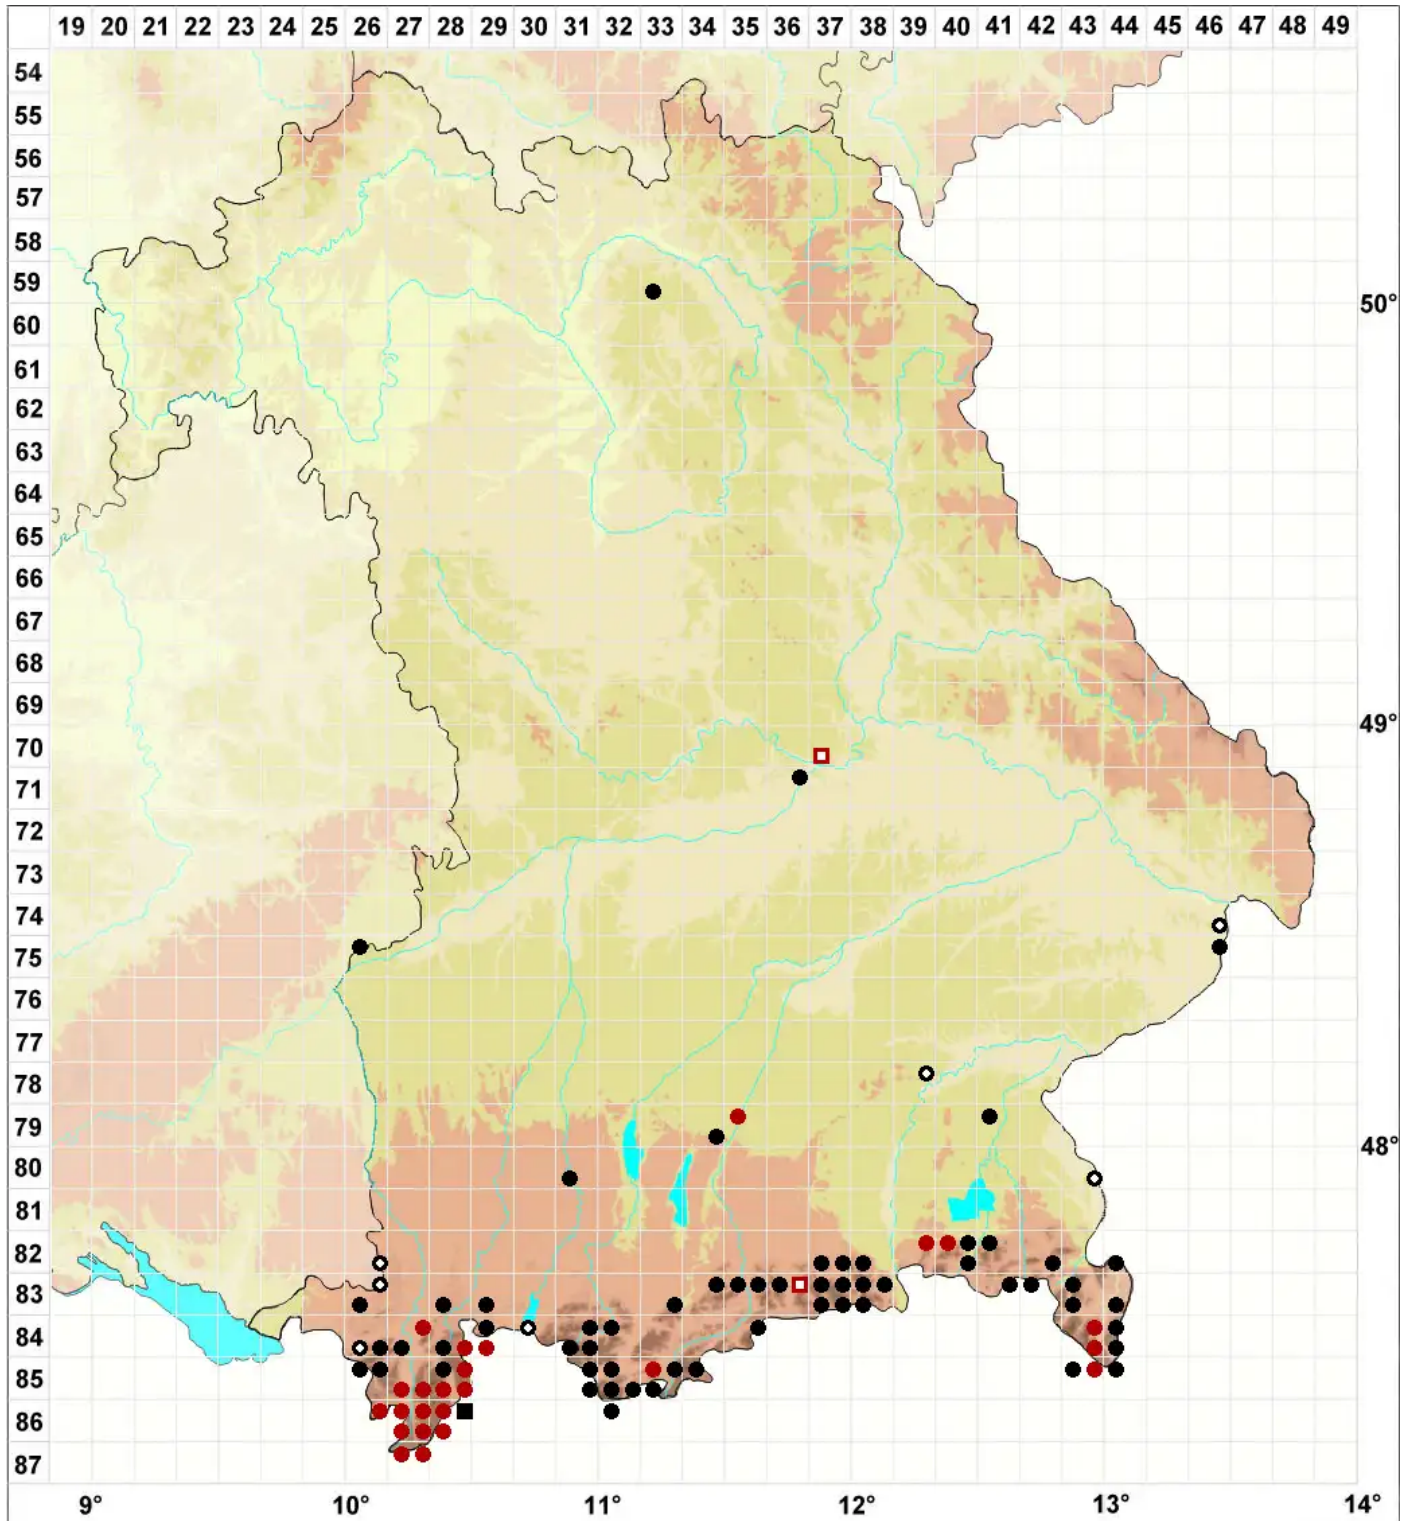

Myurella julacea (Schwägr.) Schimp.

Kätzchenartiges Mäuseschwänzchenmoos

Legende:

- Symbole:**
Ausgefülltes Symbol:
Zeitraum von 1980 bis heute (Aktuelle Angabe)
Leeres Symbol:
Zeitraum vor 1980 (Altangabe)
Quadrat: Herbarbeleg