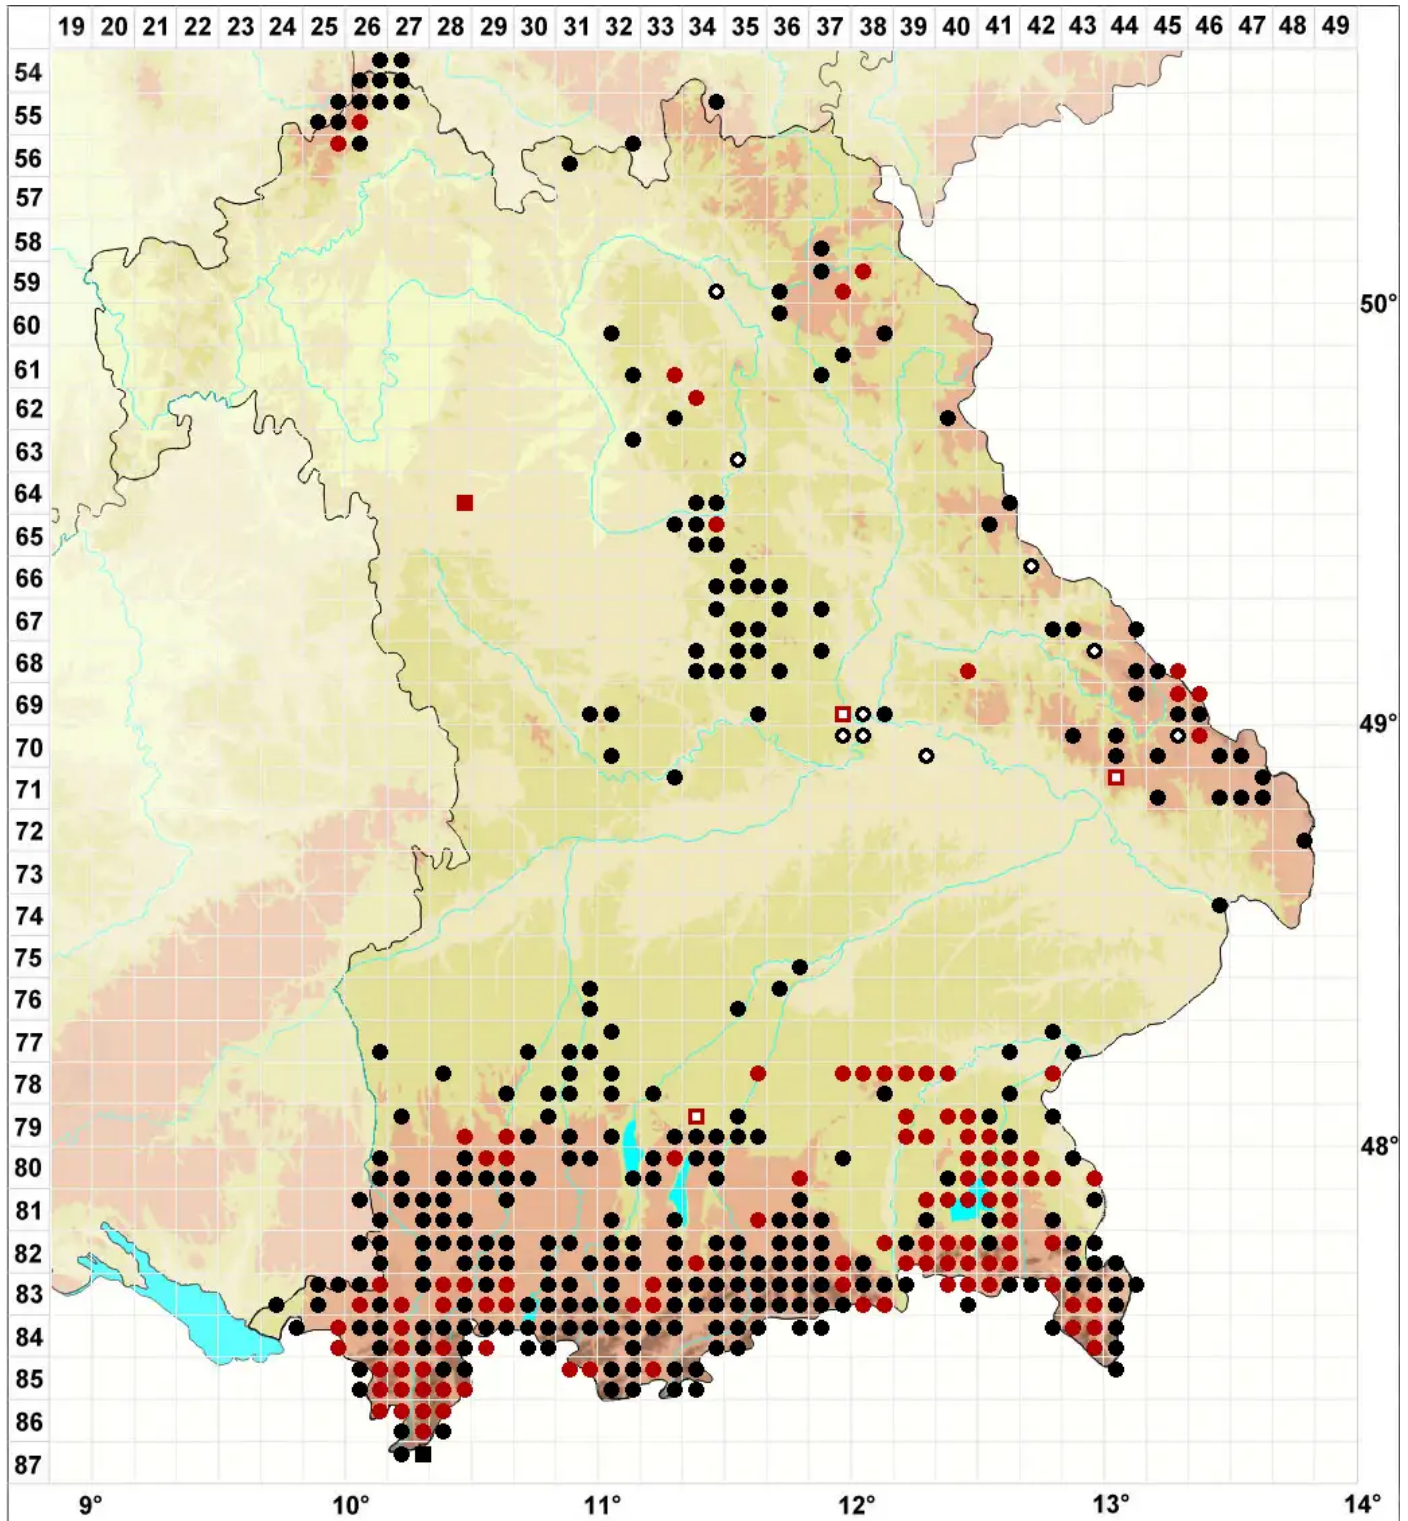

Pseudoleskeella nervosa (Brid.) Nyholm

Baum-Kettenmoos

Legende:

- Symbole:**
- Ausgefülltes Symbol:
Zeitraum von 1980 bis heute (Aktuelle Angabe)
 - Leeres Symbol:
Zeitraum vor 1980 (Altangabe)
 - Quadrat: Herbarbeleg