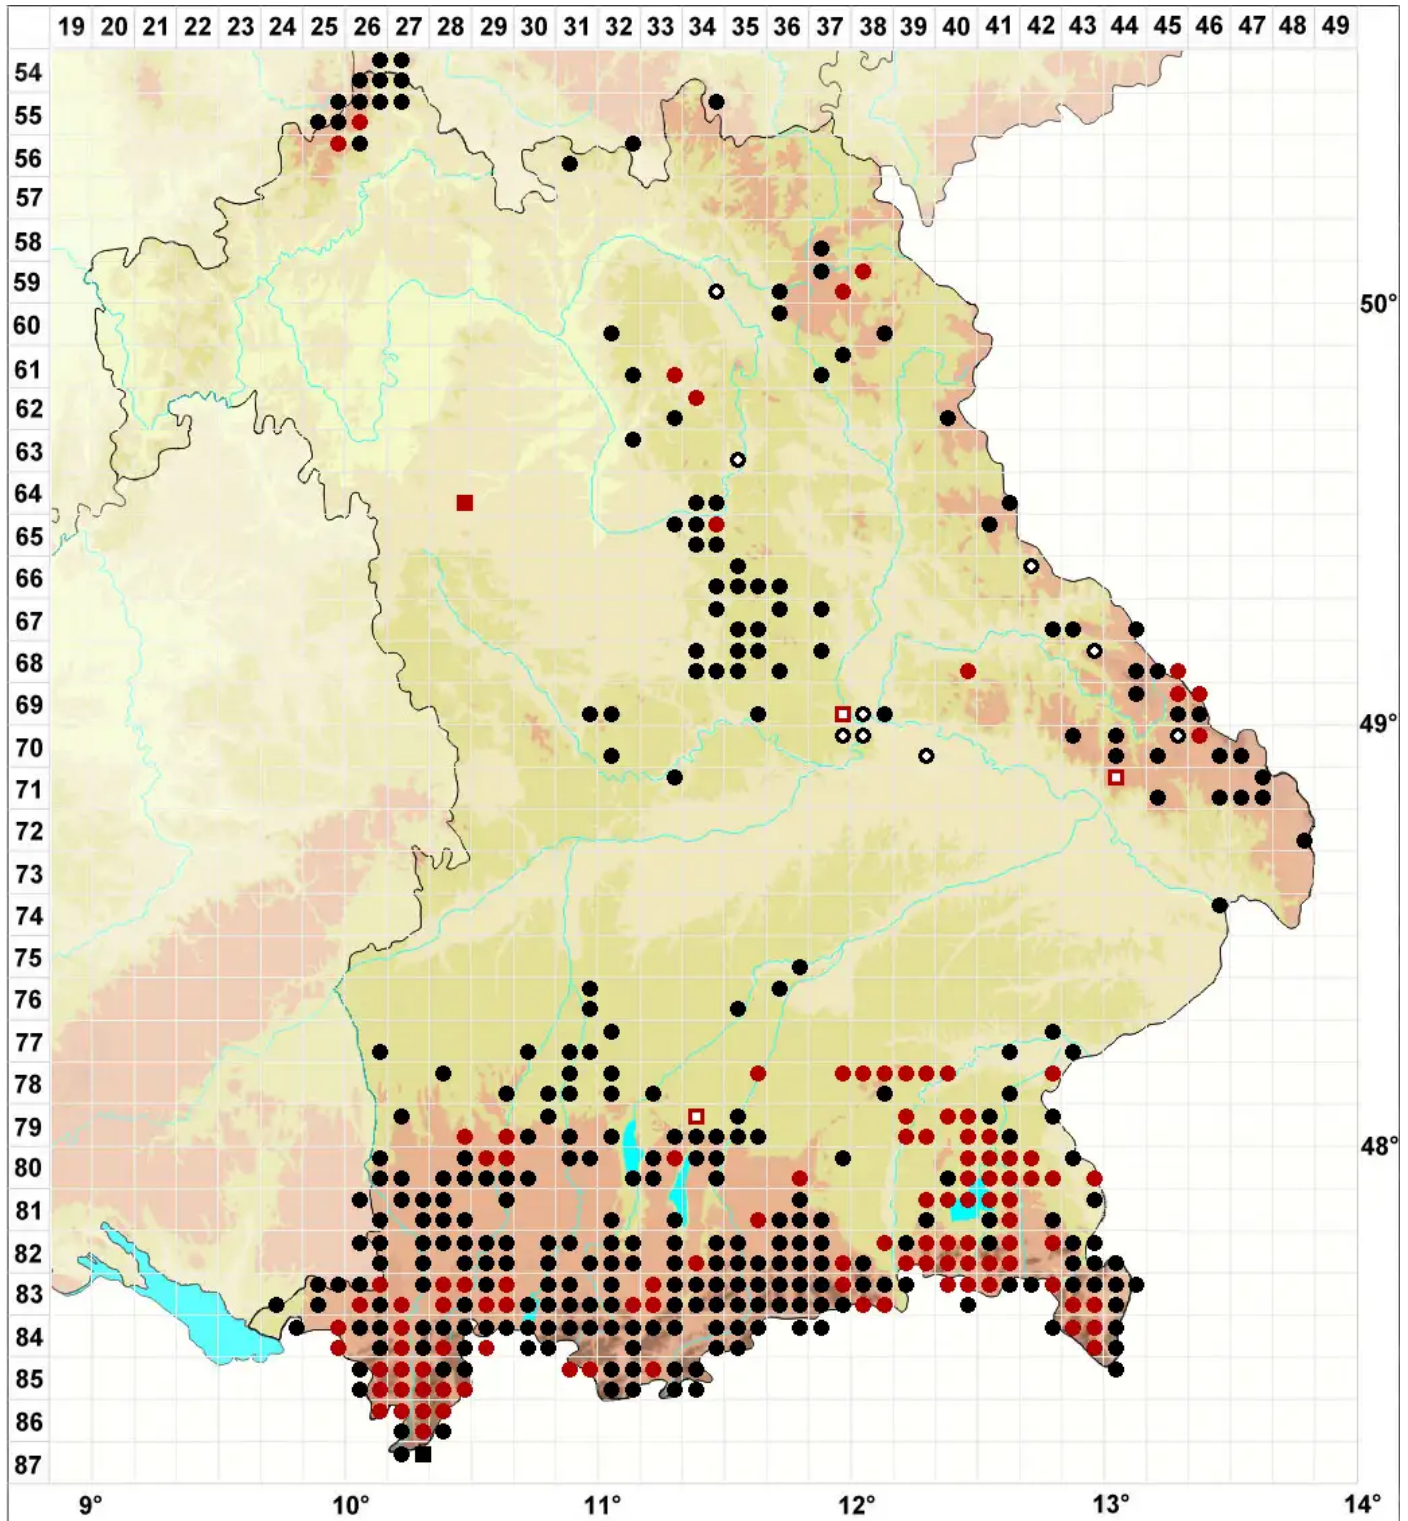

Pseudoleskeella nervosa (Brid.) Nyholm

Baum-Kettenmoos

Legende:

Symbole:
Ausgefülltes Symbol:
Zeitraum von 1980 bis heute (Aktuelle Angabe)
Leeres Symbol:
Zeitraum vor 1980 (Altangabe)
Quadrat: Herbarbeleg