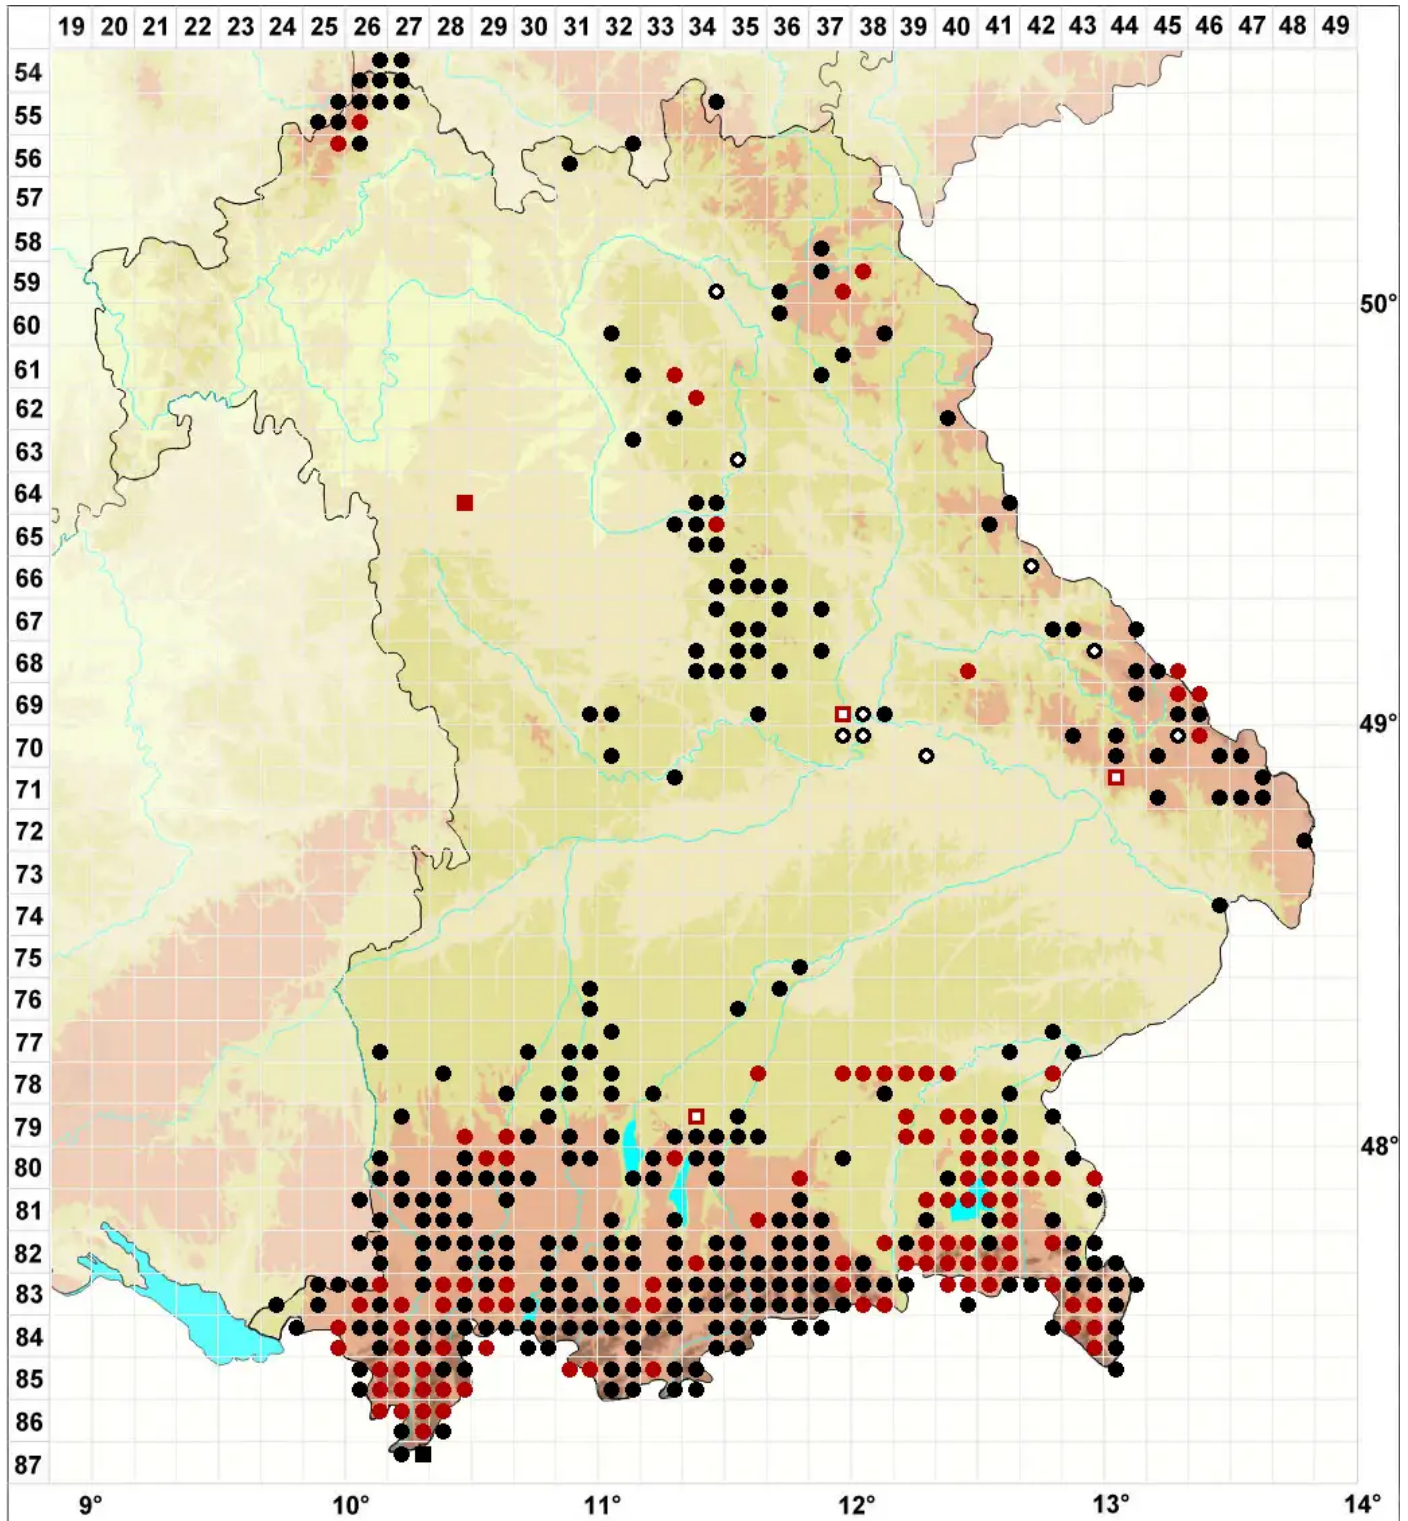

Pseudoleskeella nervosa (Brid.) Nyholm

Baum-Kettenmoos

Legende:

Symbole:

Ausgefülltes Symbol:
Zeitraum von 1980 bis heute (Aktuelle Angabe)

Leeres Symbol:
Zeitraum vor 1980 (Altangabe)

Quadrat: Herbarbeleg