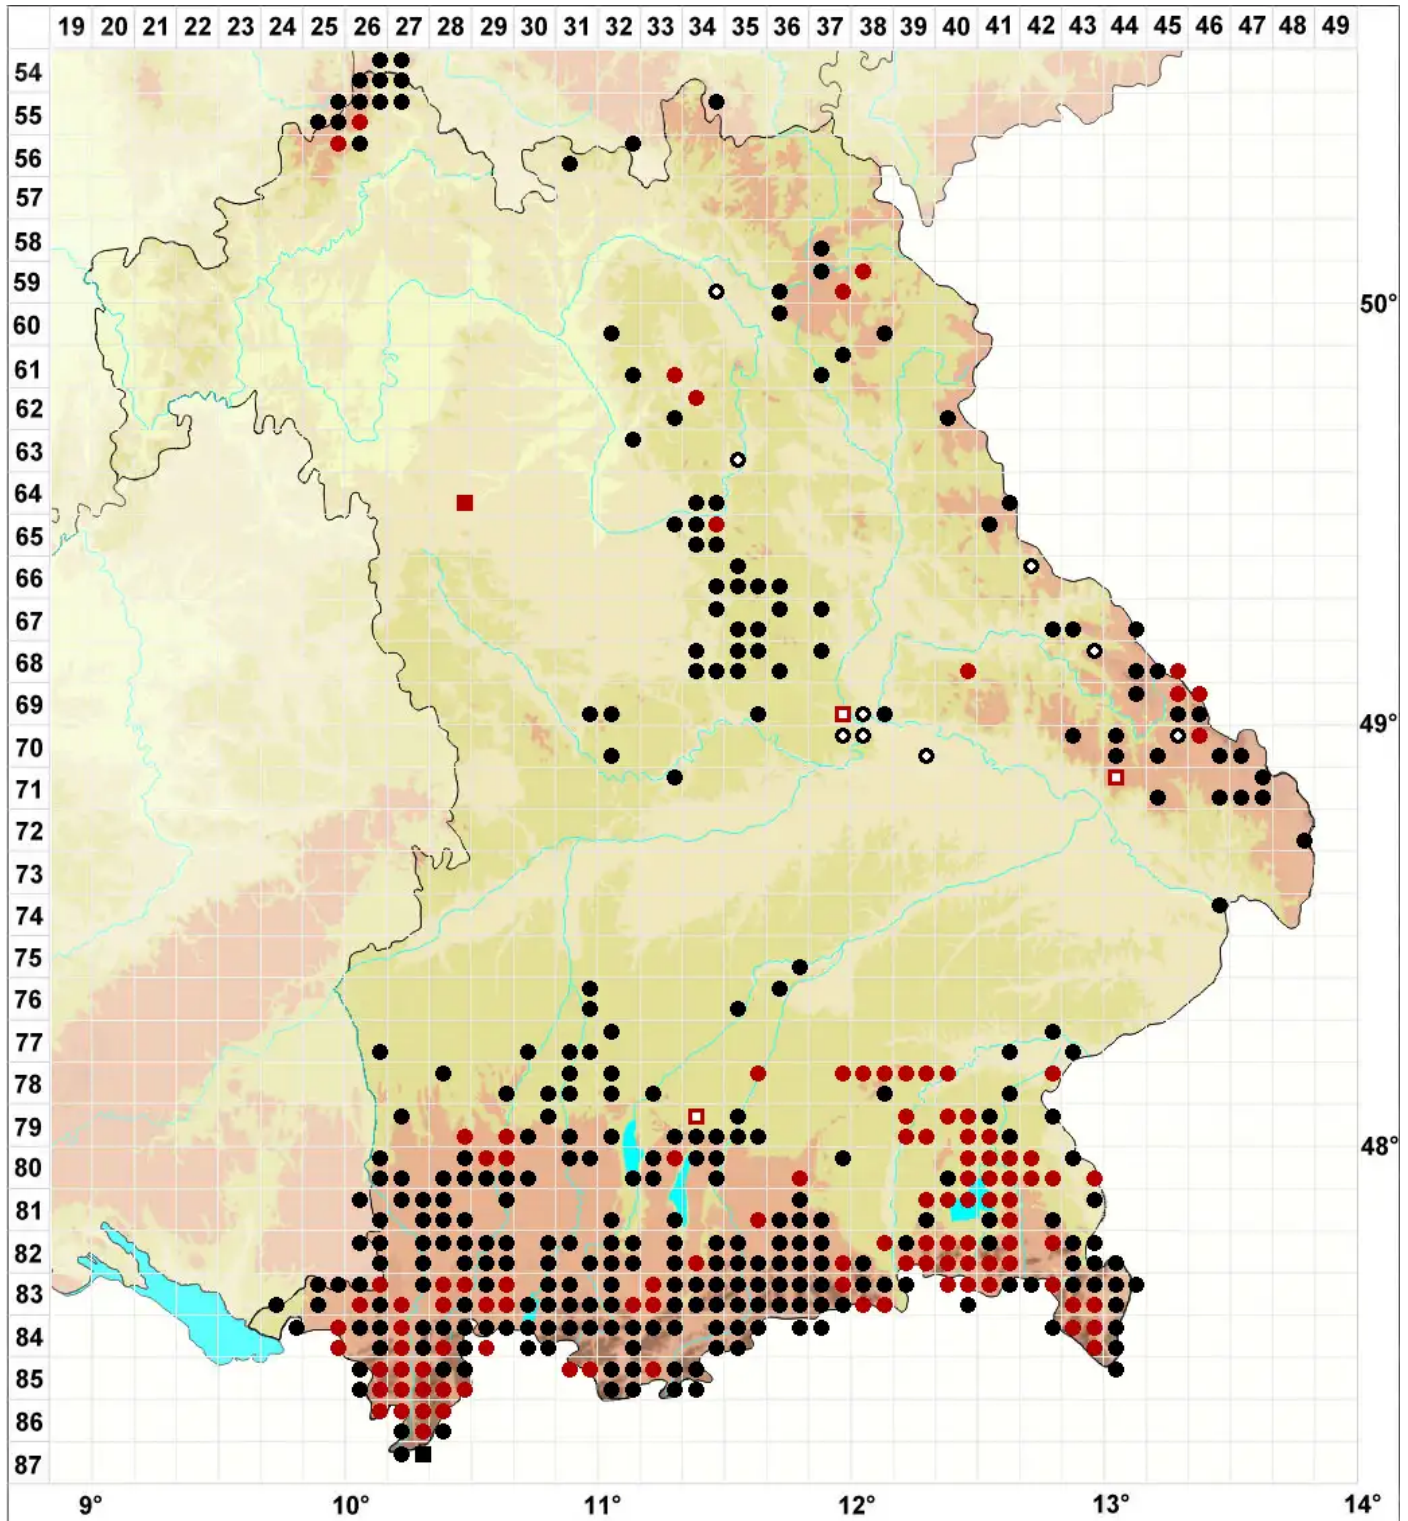

# Pseudoleskeella nervosa (Brid.) Nyholm

## Baum-Kettenmoos

Legende:

- Symbole:**
- Ausgefülltes Symbol:  
Zeitraum von 1980 bis heute (Aktuelle Angabe)
  - Leeres Symbol:  
Zeitraum vor 1980 (Altangabe)
  - Quadrat: Herbarbeleg