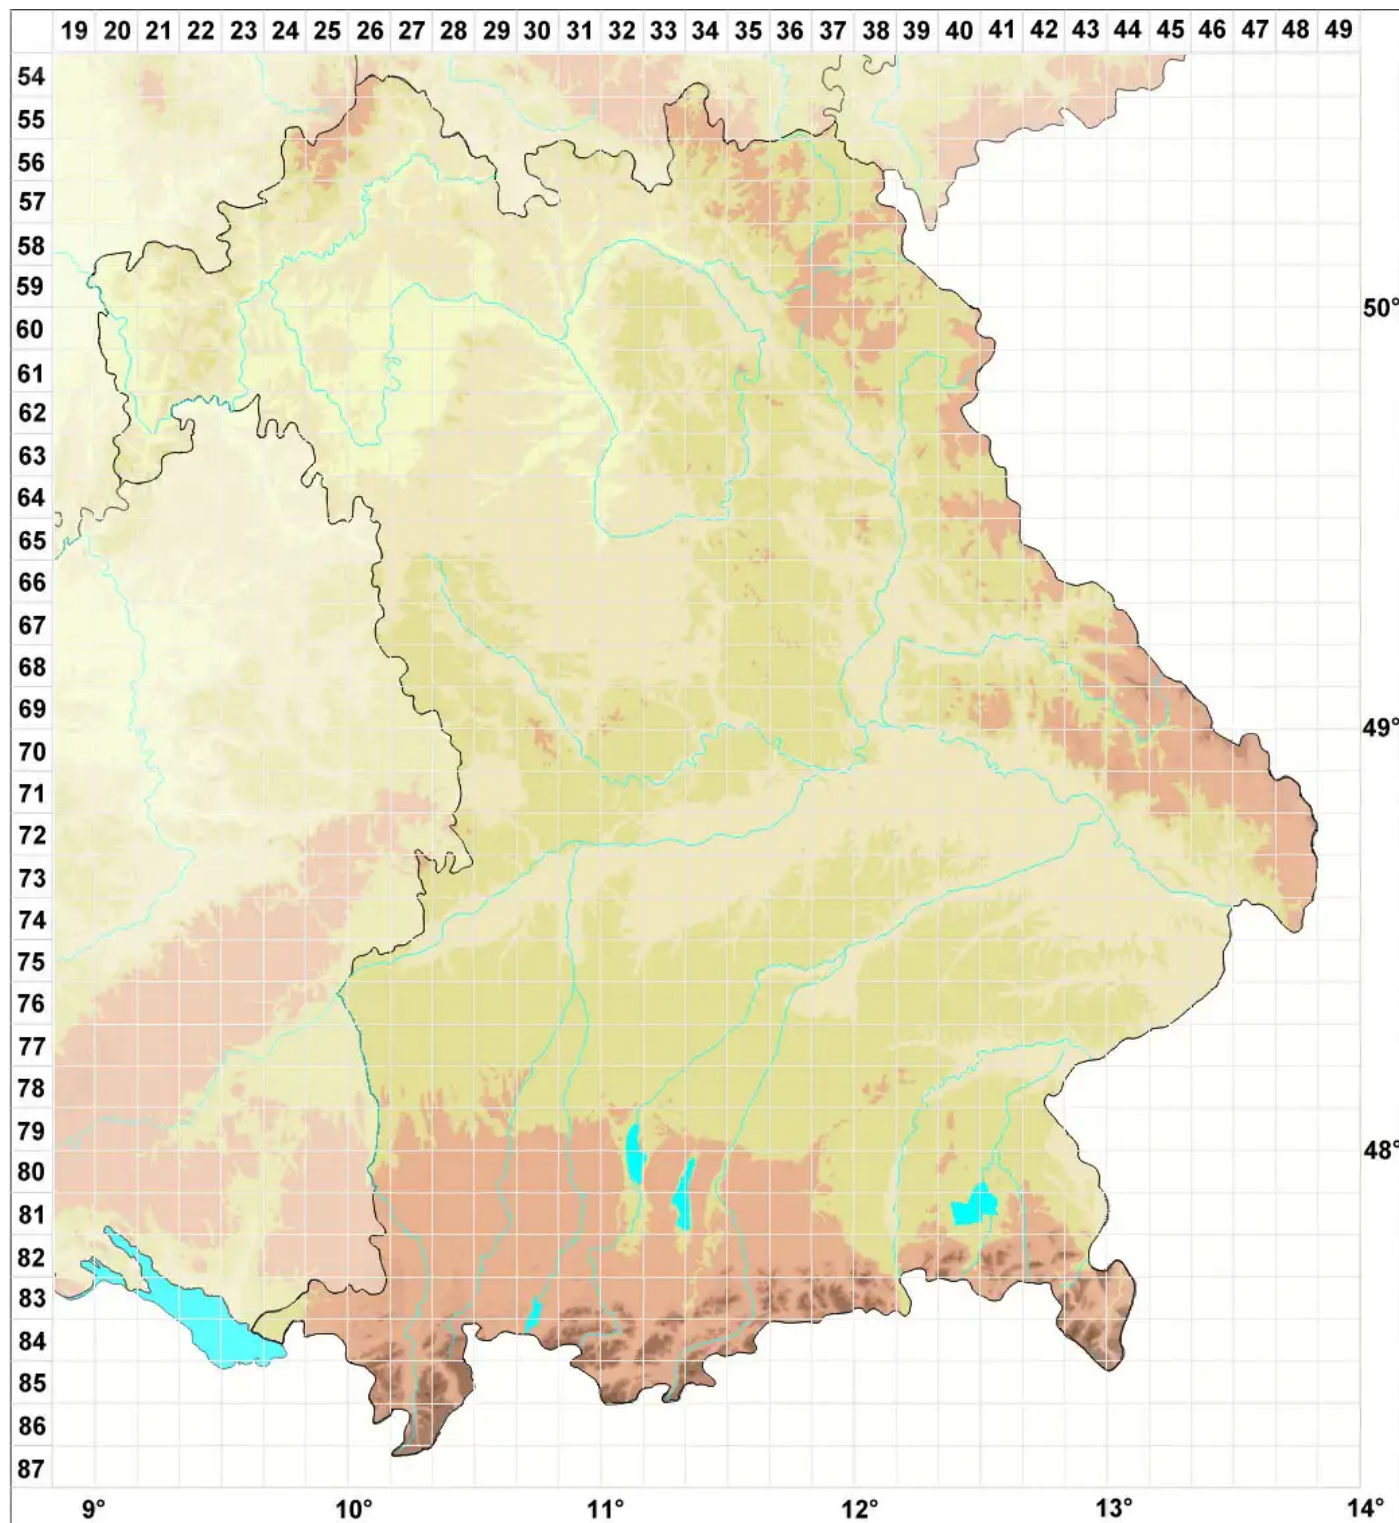

Clasmatodon parvulus (Hampe) Sull.

Kleines Clasmatodon-Moos

Legende:

Symbole:

Ausgefülltes Symbol:
Zeitraum von 1980 bis heute (Aktuelle Angabe)

Leeres Symbol:
Zeitraum vor 1980 (Altangabe)

Quadrat: Herbarbeleg