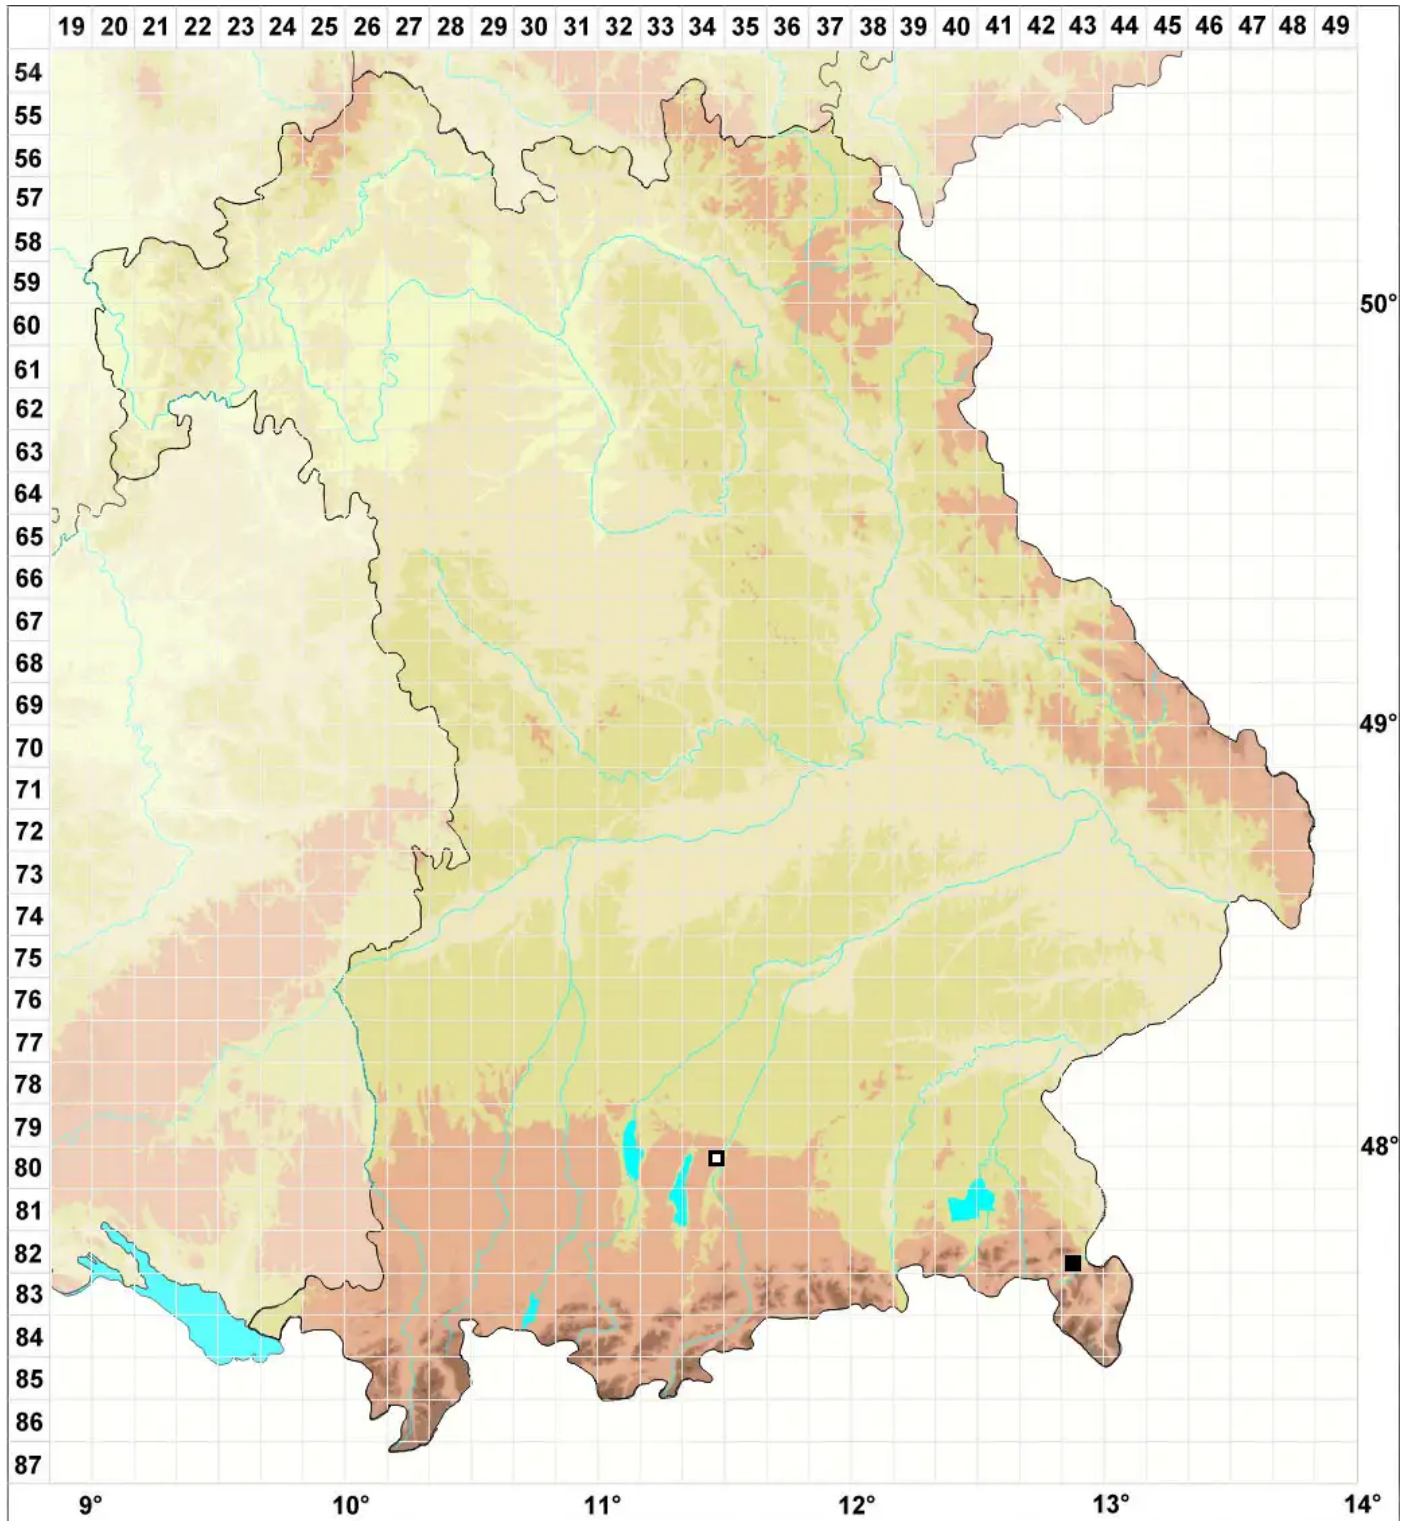

Anomodon rostratus (Hedw.) Schimp.

Geschnäbeltes Trugzahnmoos

Legende:

Symbole:
Ausgefülltes Symbol:
Zeitraum von 1980 bis heute (Aktuelle Angabe)
Leeres Symbol:
Zeitraum vor 1980 (Altangabe)
Quadrat: Herbarbeleg