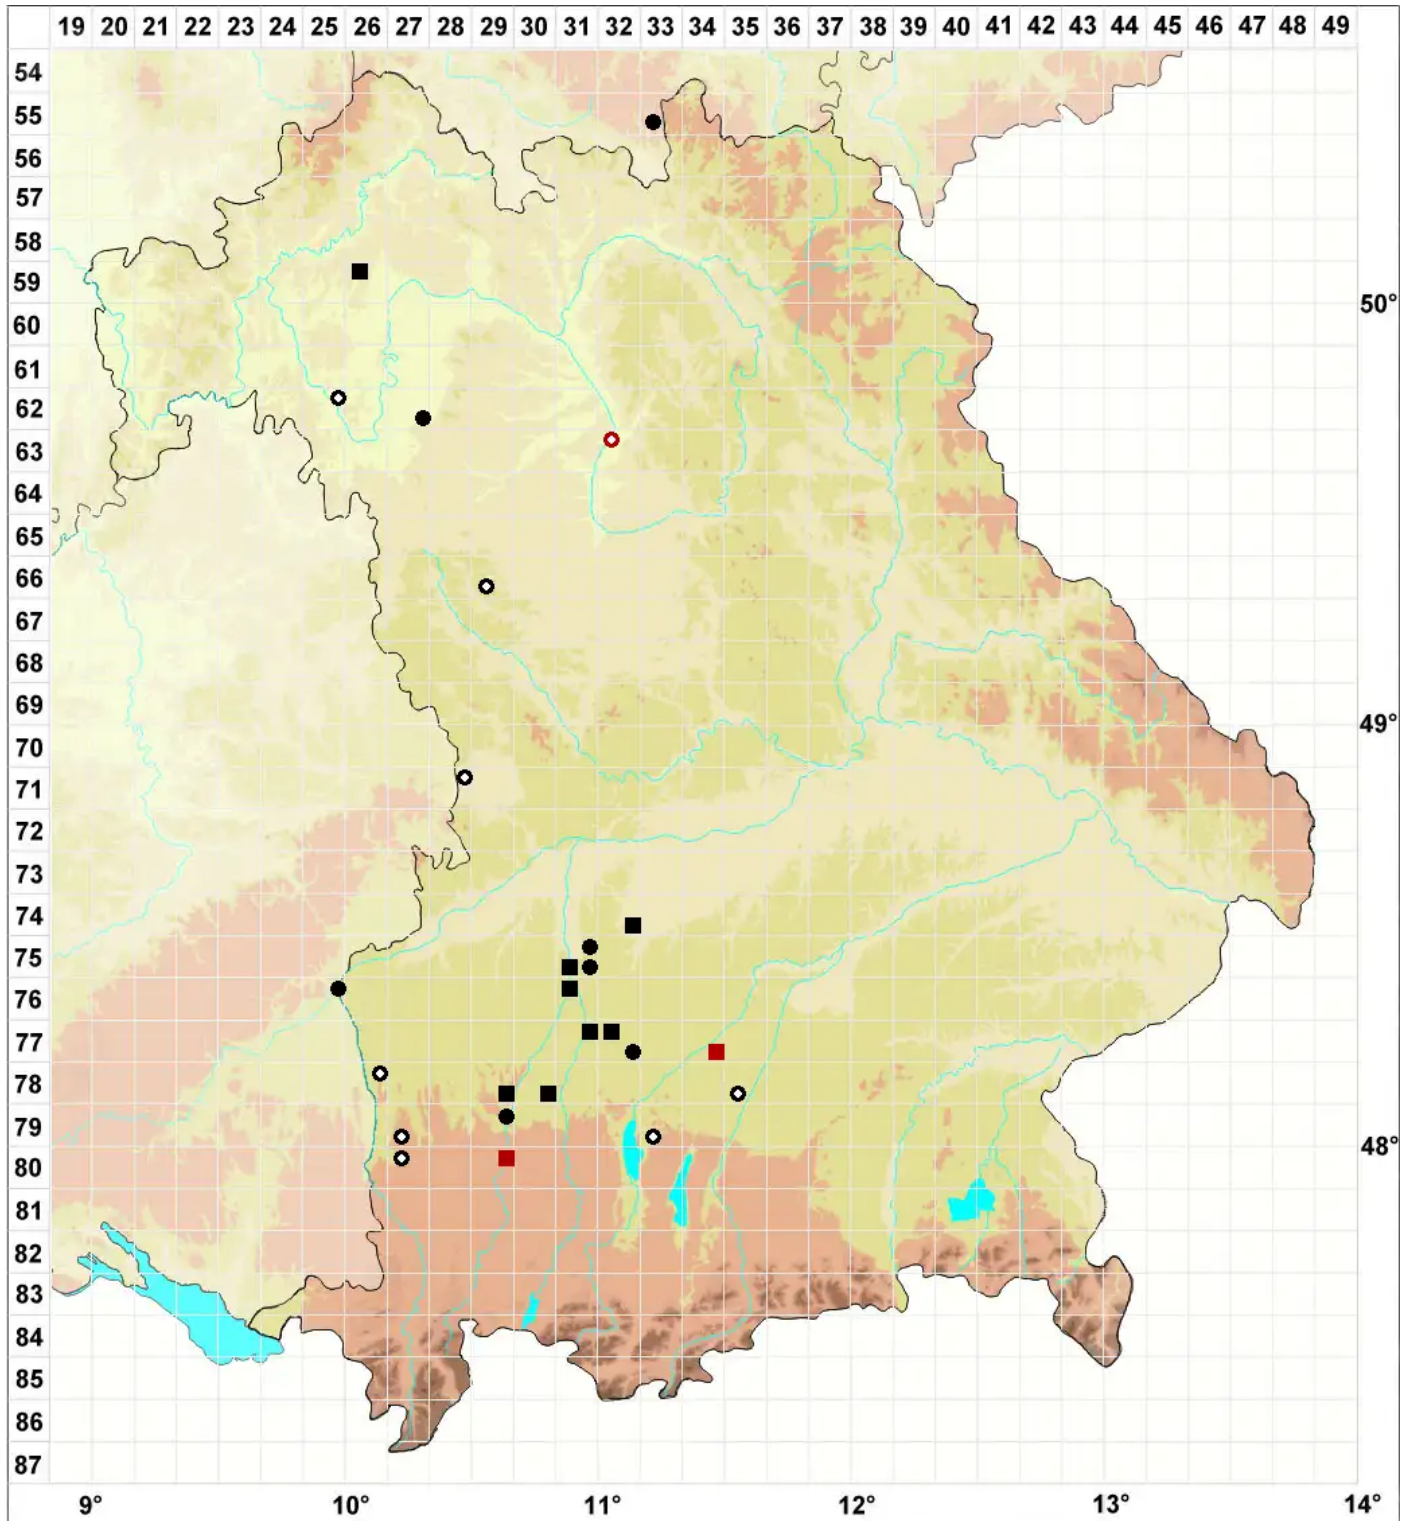

Pseudoleskeella tectorum (Funck ex Brid.) Kindb. ex Broth.

Dach-Kettenmoos

Legende:

- Symbole:**
- Ausgefülltes Symbol:
Zeitraum von 1980 bis heute (Aktuelle Angabe)
 - Leeres Symbol:
Zeitraum vor 1980 (Altangabe)
 - Quadrat: Herbarbeleg