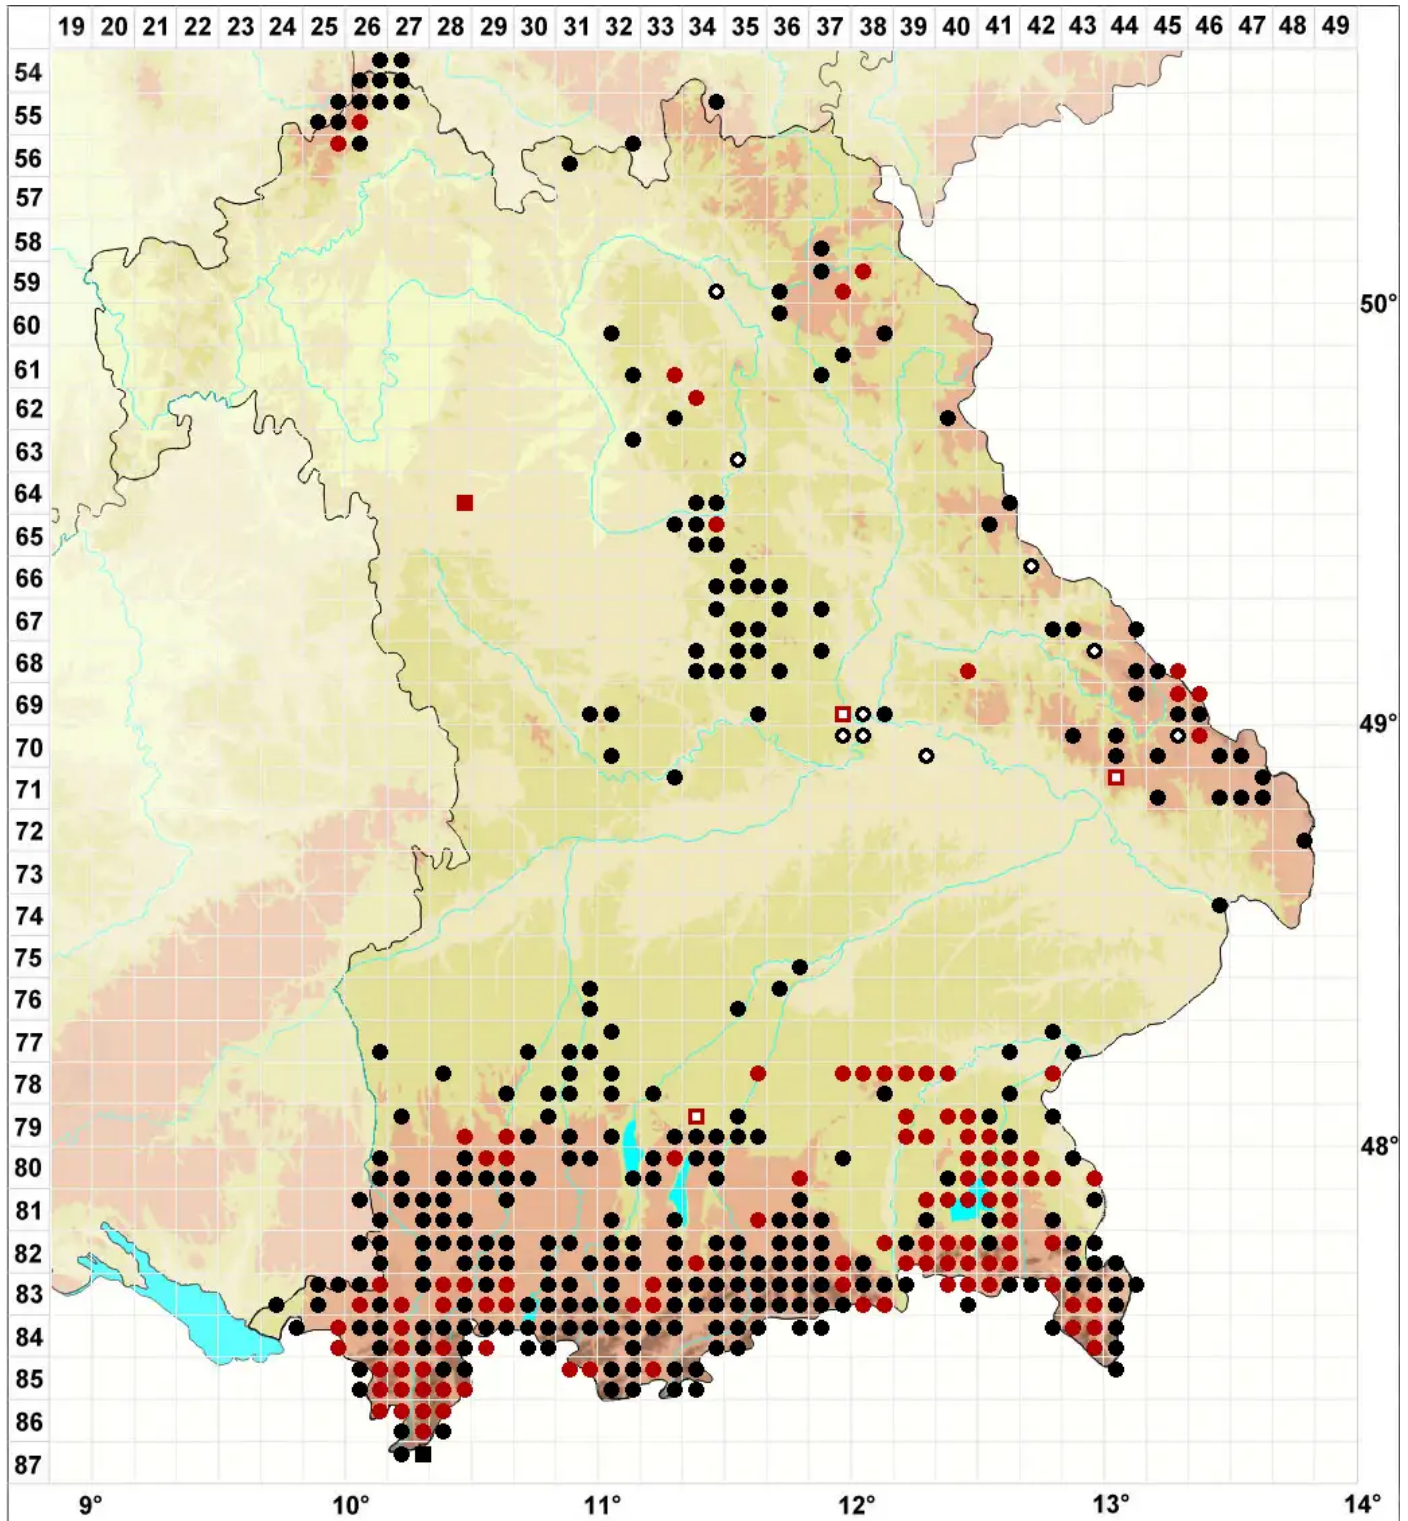

Pseuðoleskeella nervosa (Brid.) Nyholm

Baum-Kettenmoos

Legende:

- Symbole:**
- Ausgefülltes Symbol:
Zeitraum von 1980 bis heute (Aktuelle Angabe)
 - Leeres Symbol:
Zeitraum vor 1980 (Altangabe)
 - Quadrat: Herbarbeleg