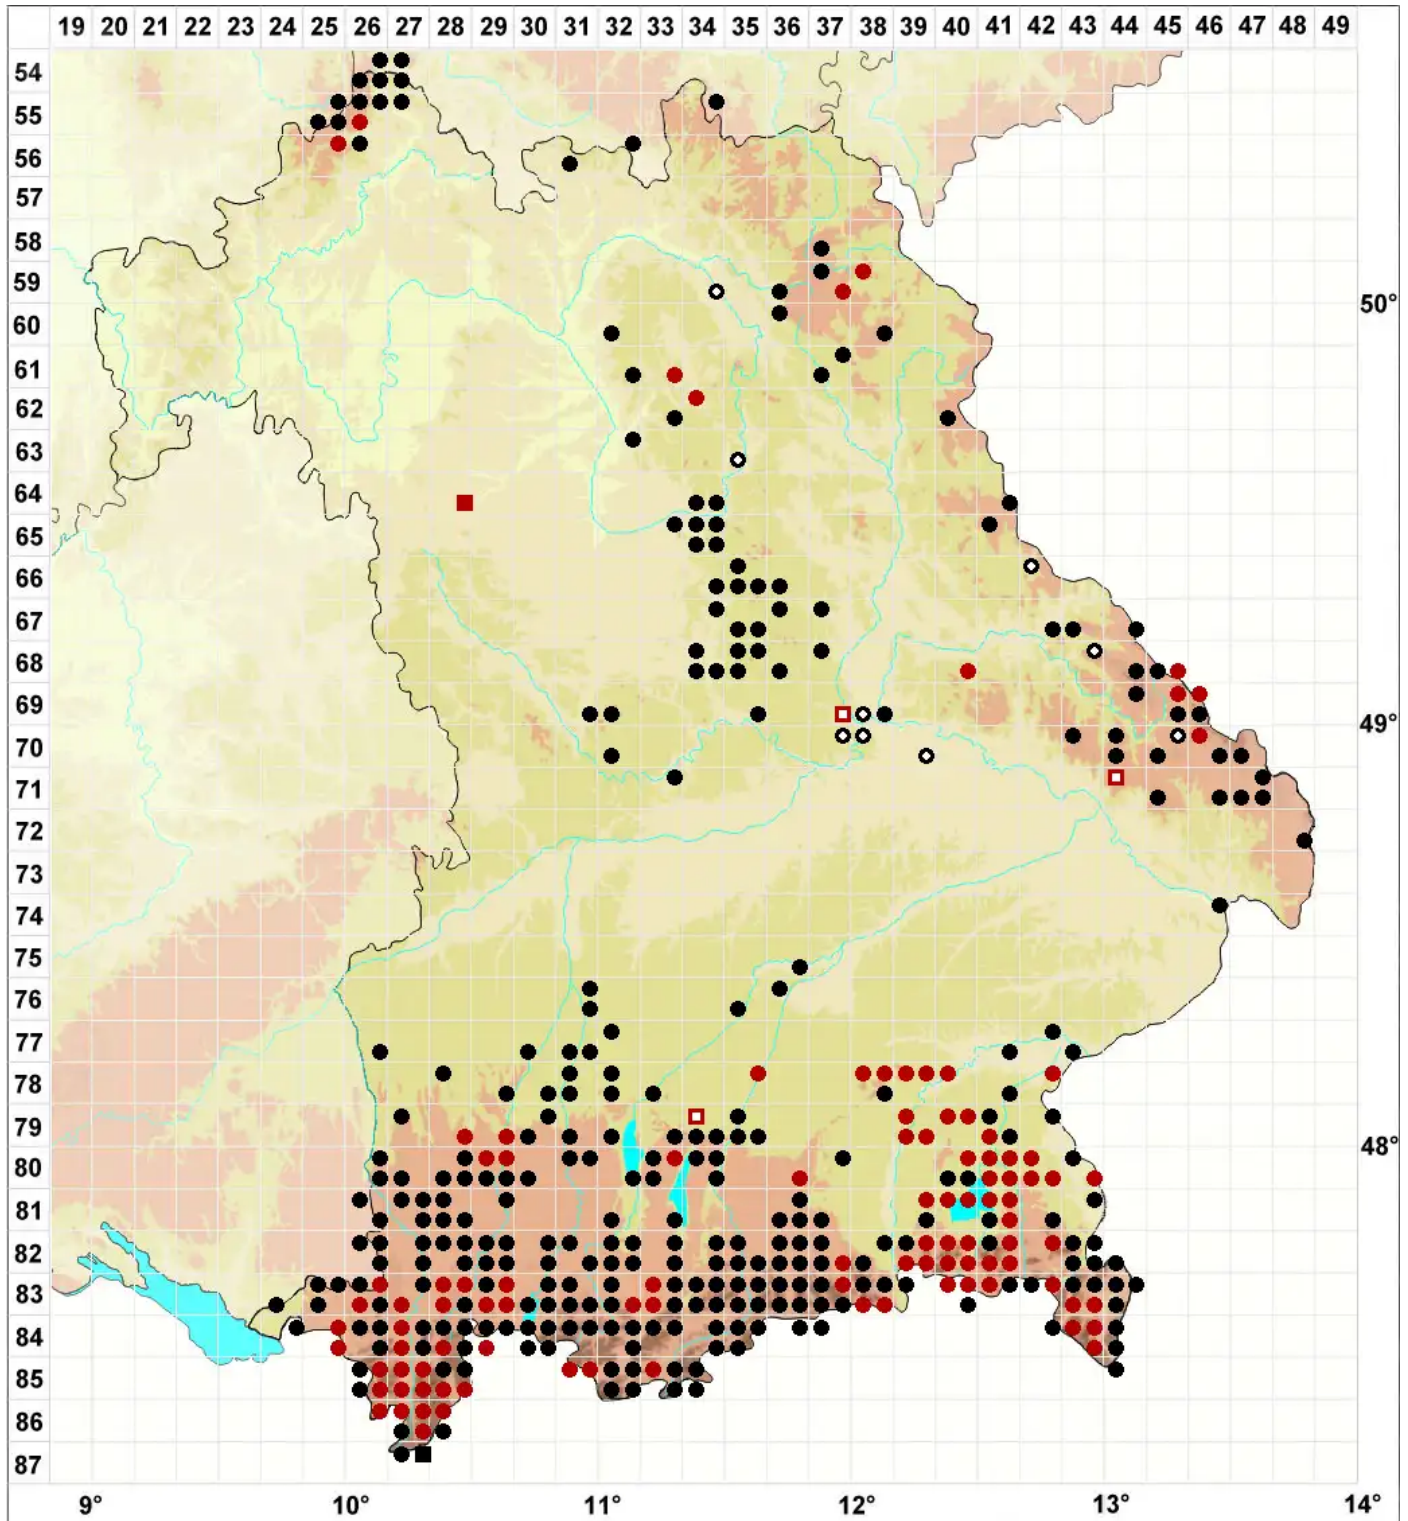

Pseudoleskeella nervosa (Brid.) Nyholm

Baum-Kettenmoos

Legende:

- Symbole:**
- Ausgefülltes Symbol:
Zeitraum von 1980 bis heute (Aktuelle Angabe)
 - Leeres Symbol:
Zeitraum vor 1980 (Altangabe)
 - Quadrat: Herbarbeleg