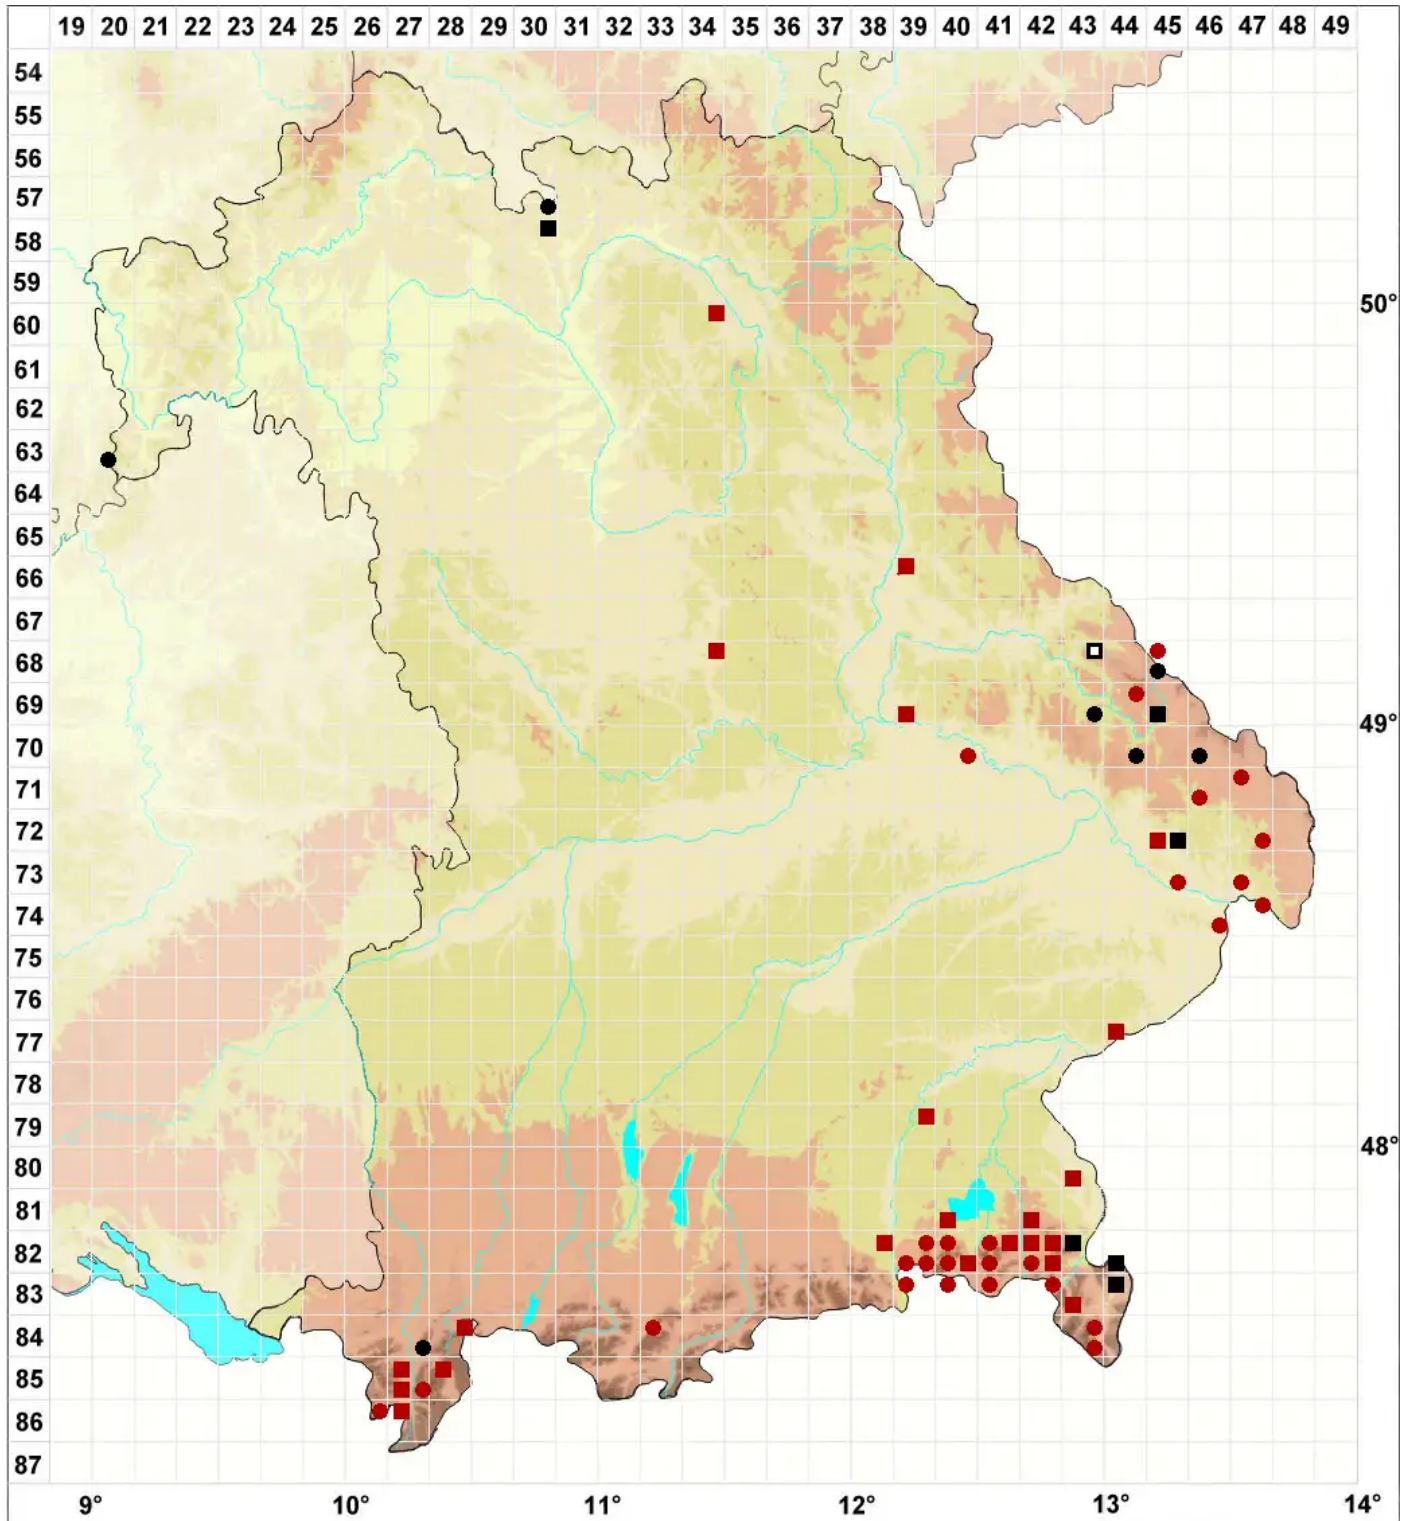

Leucobryum juniperoideum (Brid.) Müll.Hal.

Wacholder-Weißmoos

Legende:

Symbole:

Ausgefülltes Symbol:
Zeitraum von 1980 bis heute (Aktuelle Angabe)

Leeres Symbol:
Zeitraum vor 1980 (Altangabe)

Quadrat: Herbarbeleg