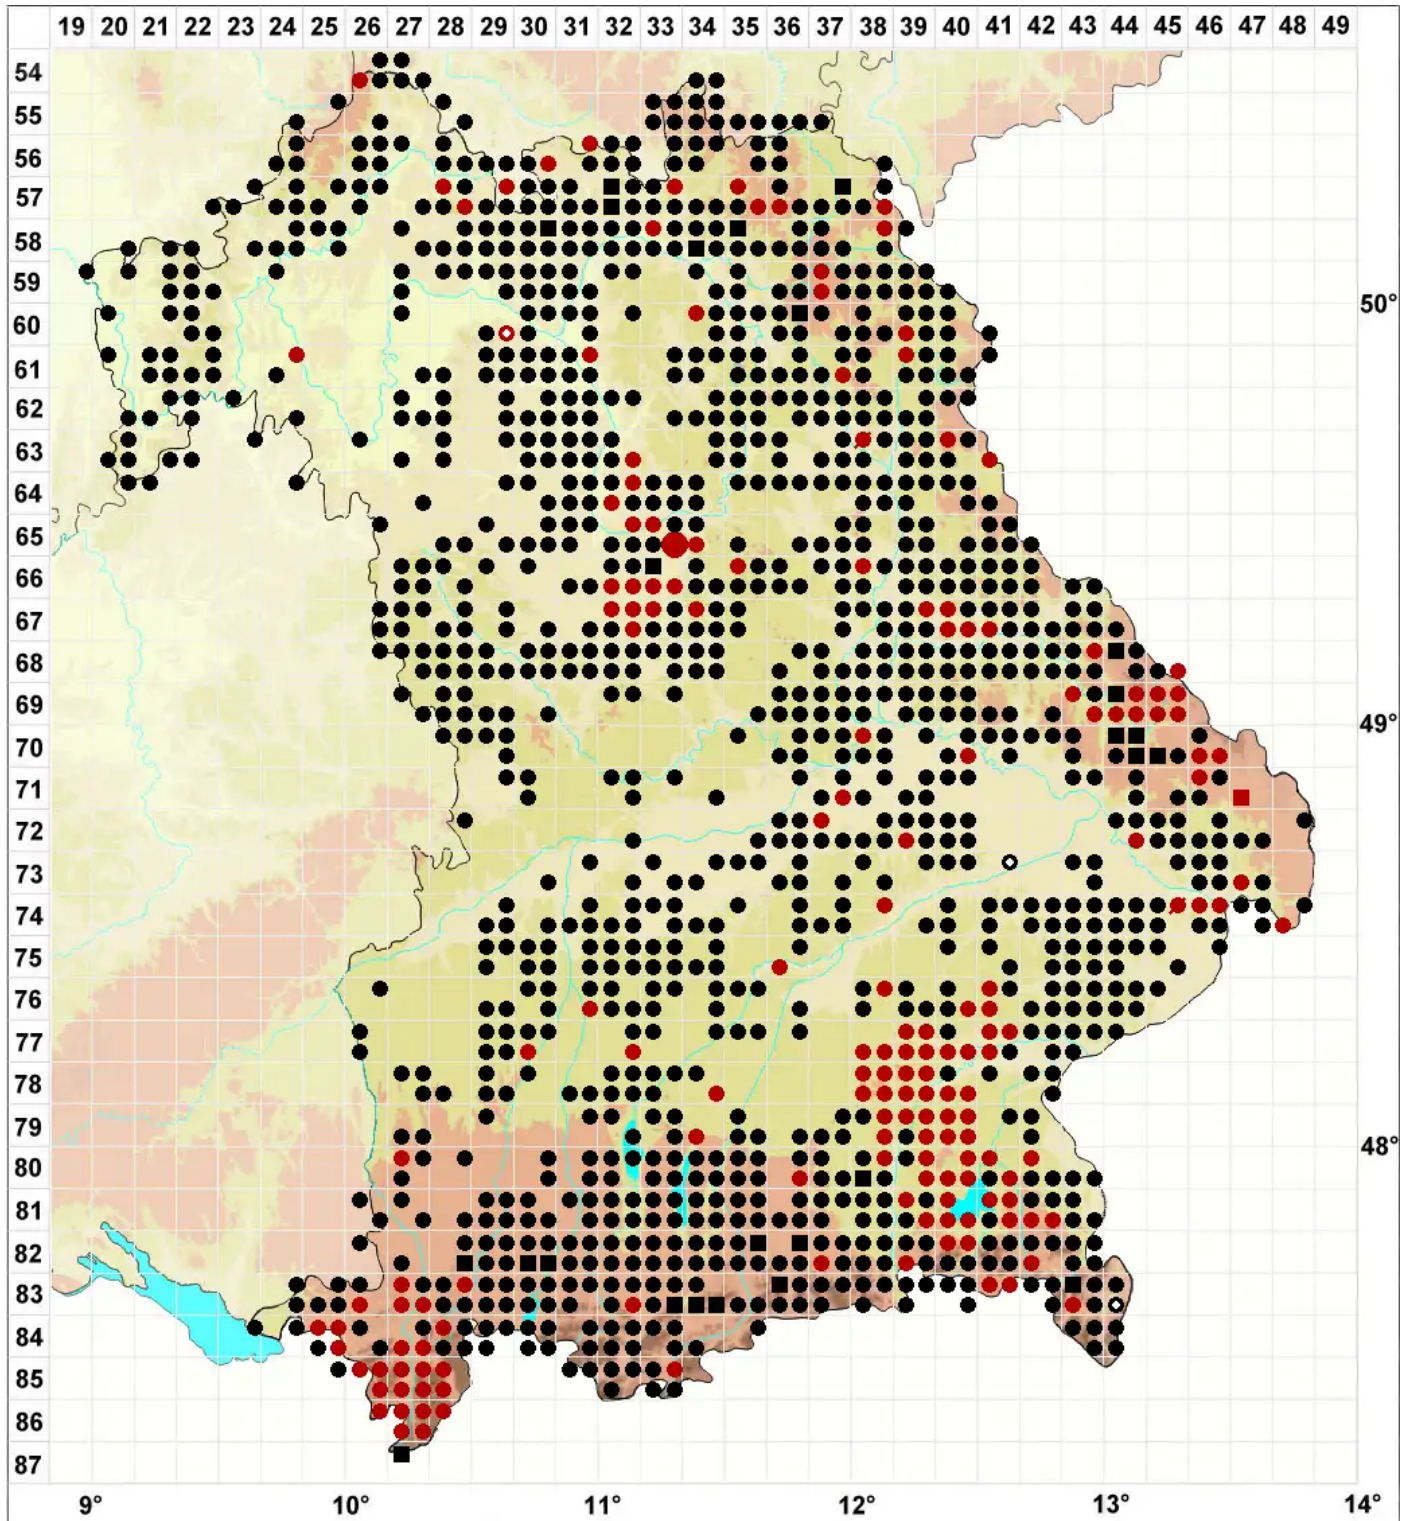

Leucobryum glaucum (Hedw.) Ångstr.

Gemeines Weißmoos

Legende:

- Symbole:**
- Ausgefülltes Symbol:
Zeitraum von 1980 bis heute (Aktuelle Angabe)
 - Leeres Symbol:
Zeitraum vor 1980 (Altangabe)
 - Quadrat: Herbarbeleg