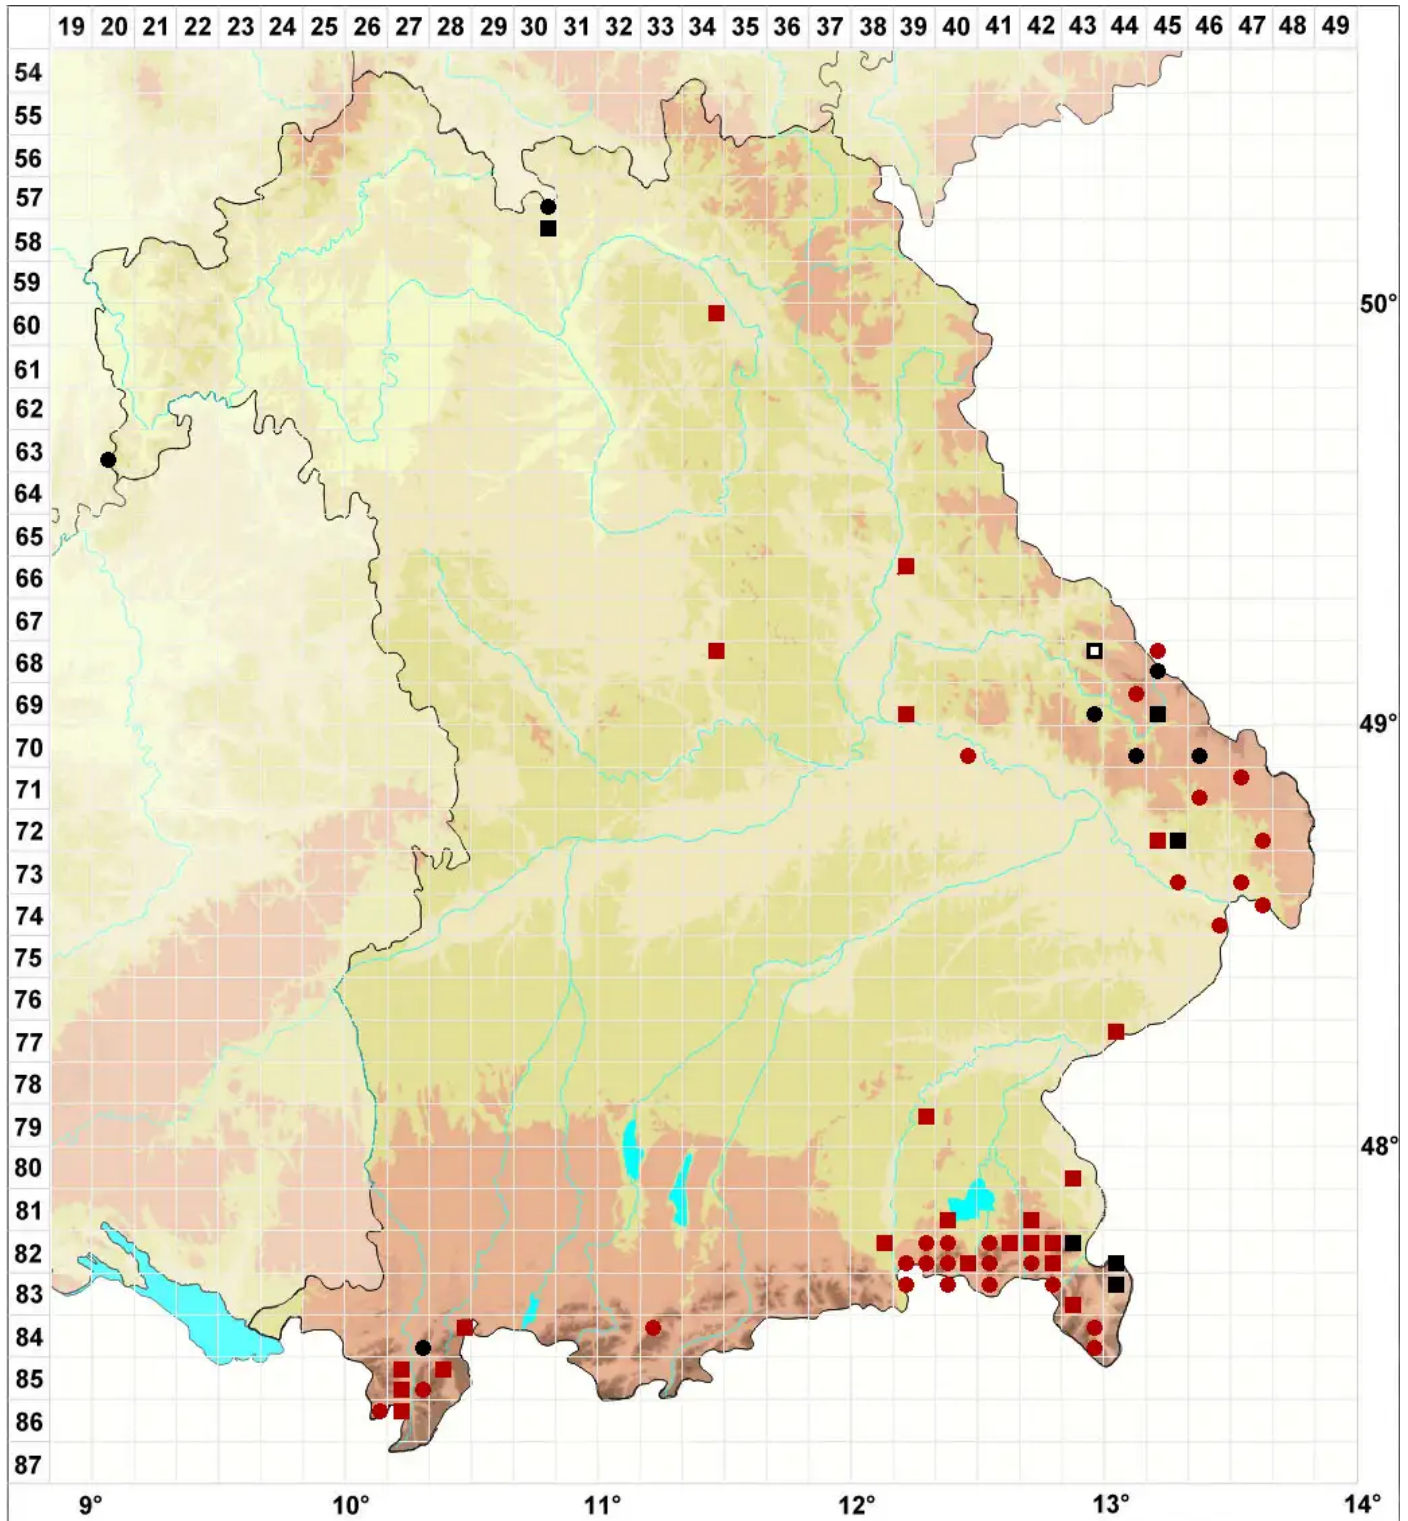

# Leucobryum juniperoideum (Brid.) Müll.Hal.

Wacholder-Weißmoos

Legende:

- Symbole:**
- Ausgefülltes Symbol:  
Zeitraum von 1980 bis heute (Aktuelle Angabe)
  - Leeres Symbol:  
Zeitraum vor 1980 (Altangabe)
  - Quadrat: Herbarbeleg