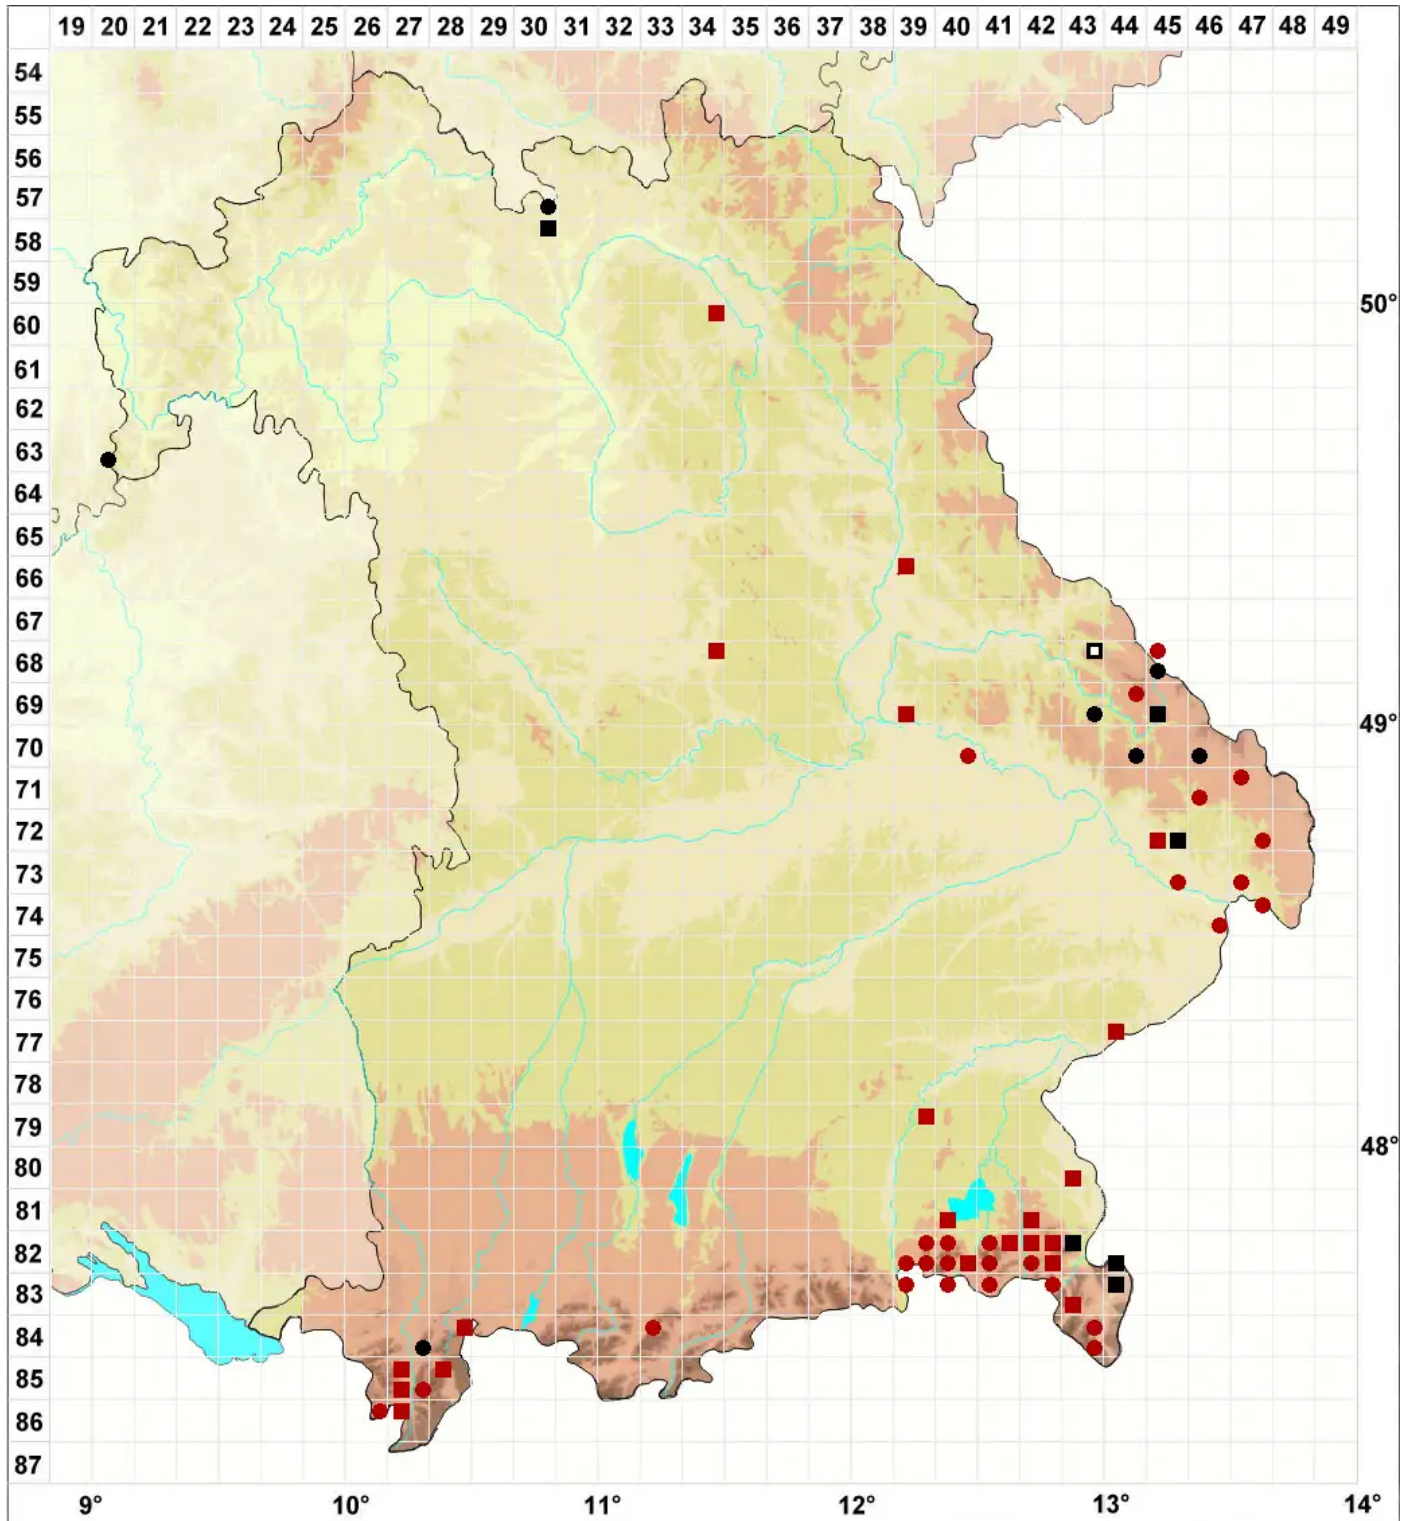

Leucobryum juniperoideum (Brid.) Müll.Hal.

Wacholder-Weißmoos

Legende:

- Symbole:**
Ausgefülltes Symbol:
Zeitraum von 1980 bis heute (Aktuelle Angabe)
Leeres Symbol:
Zeitraum vor 1980 (Altangabe)
Quadrat: Herbarbeleg