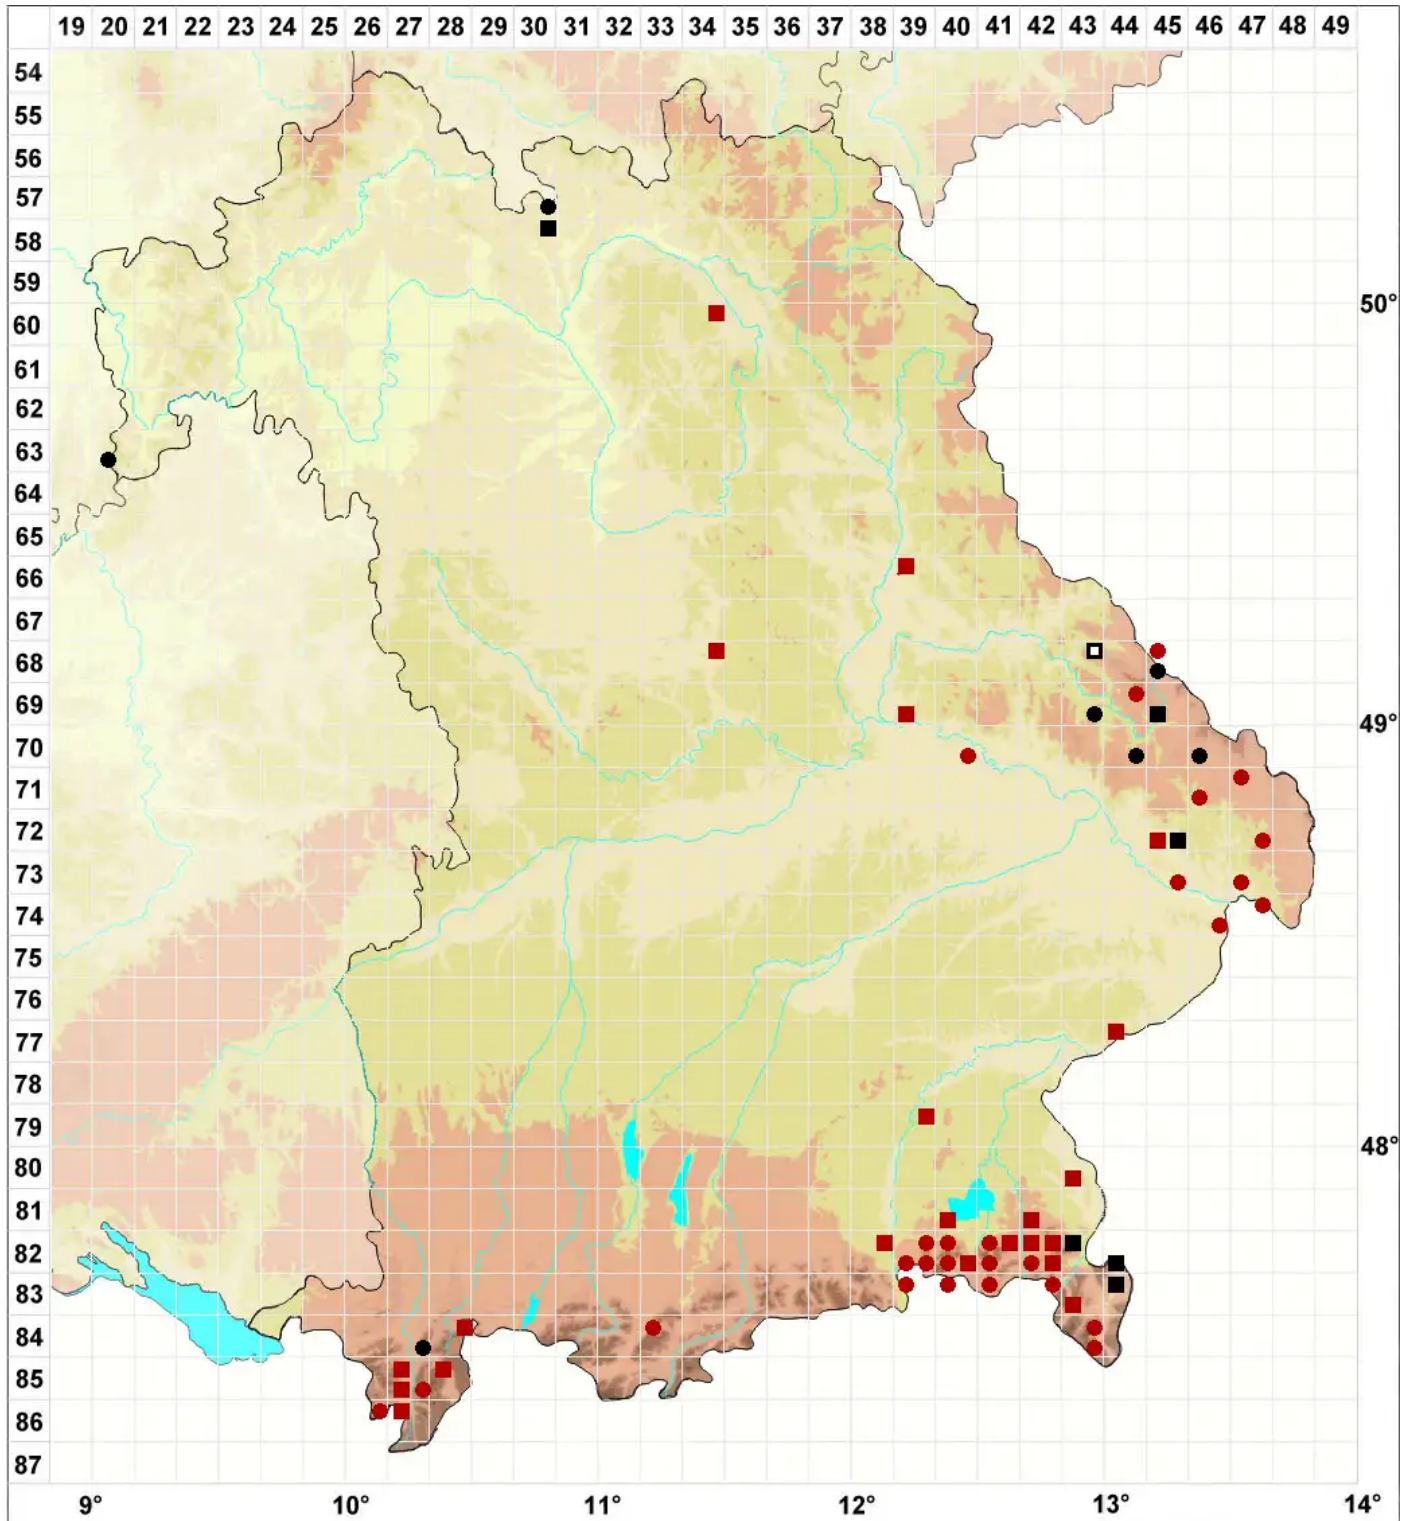

# Leucobryum juniperoideum (Brid.) Müll.Hal.

Wacholder-Weißmoos

Legende:

**Symbole:**

Ausgefülltes Symbol:  
Zeitraum von 1980 bis heute (Aktuelle Angabe)

Leeres Symbol:  
Zeitraum vor 1980 (Altangabe)

Quadrat: Herbarbeleg