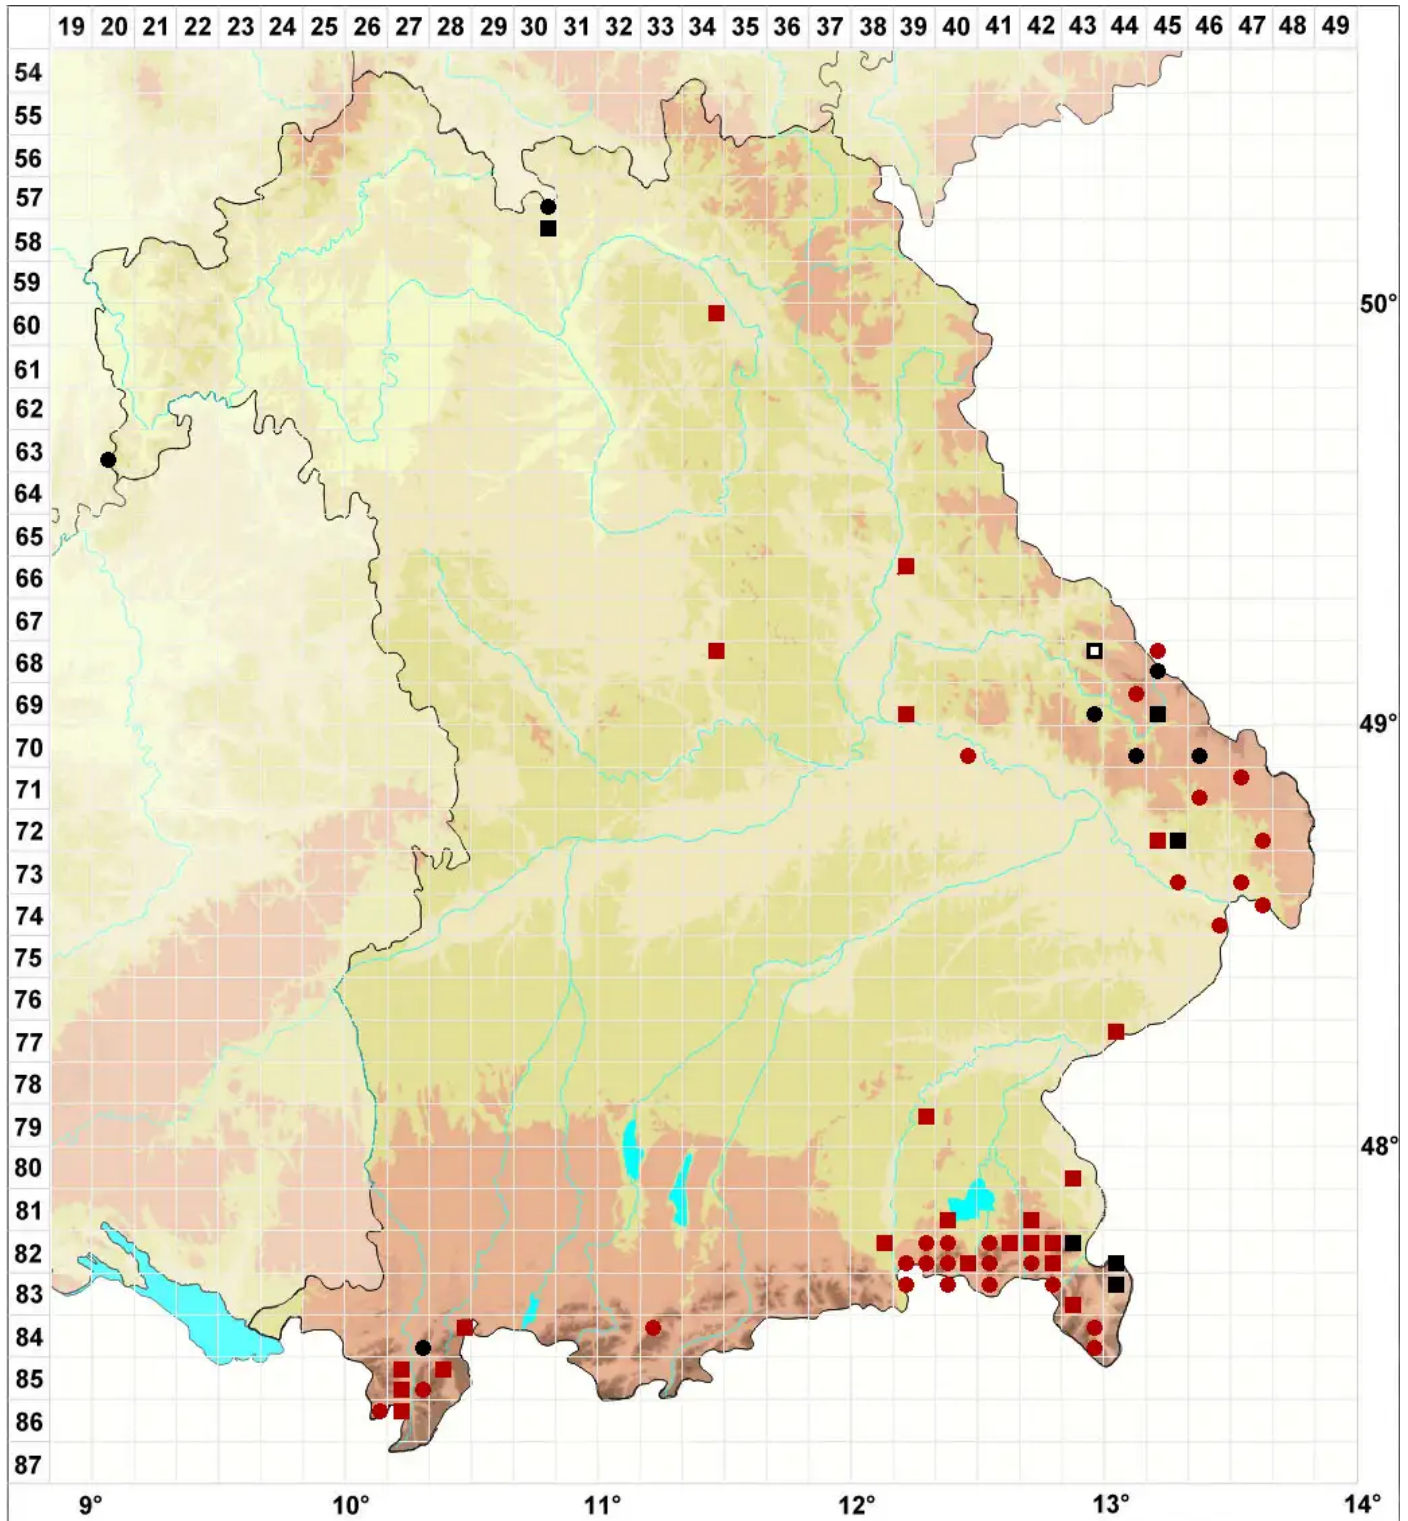

Leucobryum juniperoideum (Brid.) Müll.Hal.

Wacholder-Weißmoos

Legende:

- Symbole:**
Ausgefülltes Symbol:
Zeitraum von 1980 bis heute (Aktuelle Angabe)
Leeres Symbol:
Zeitraum vor 1980 (Altangabe)
Quadrat: Herbarbeleg