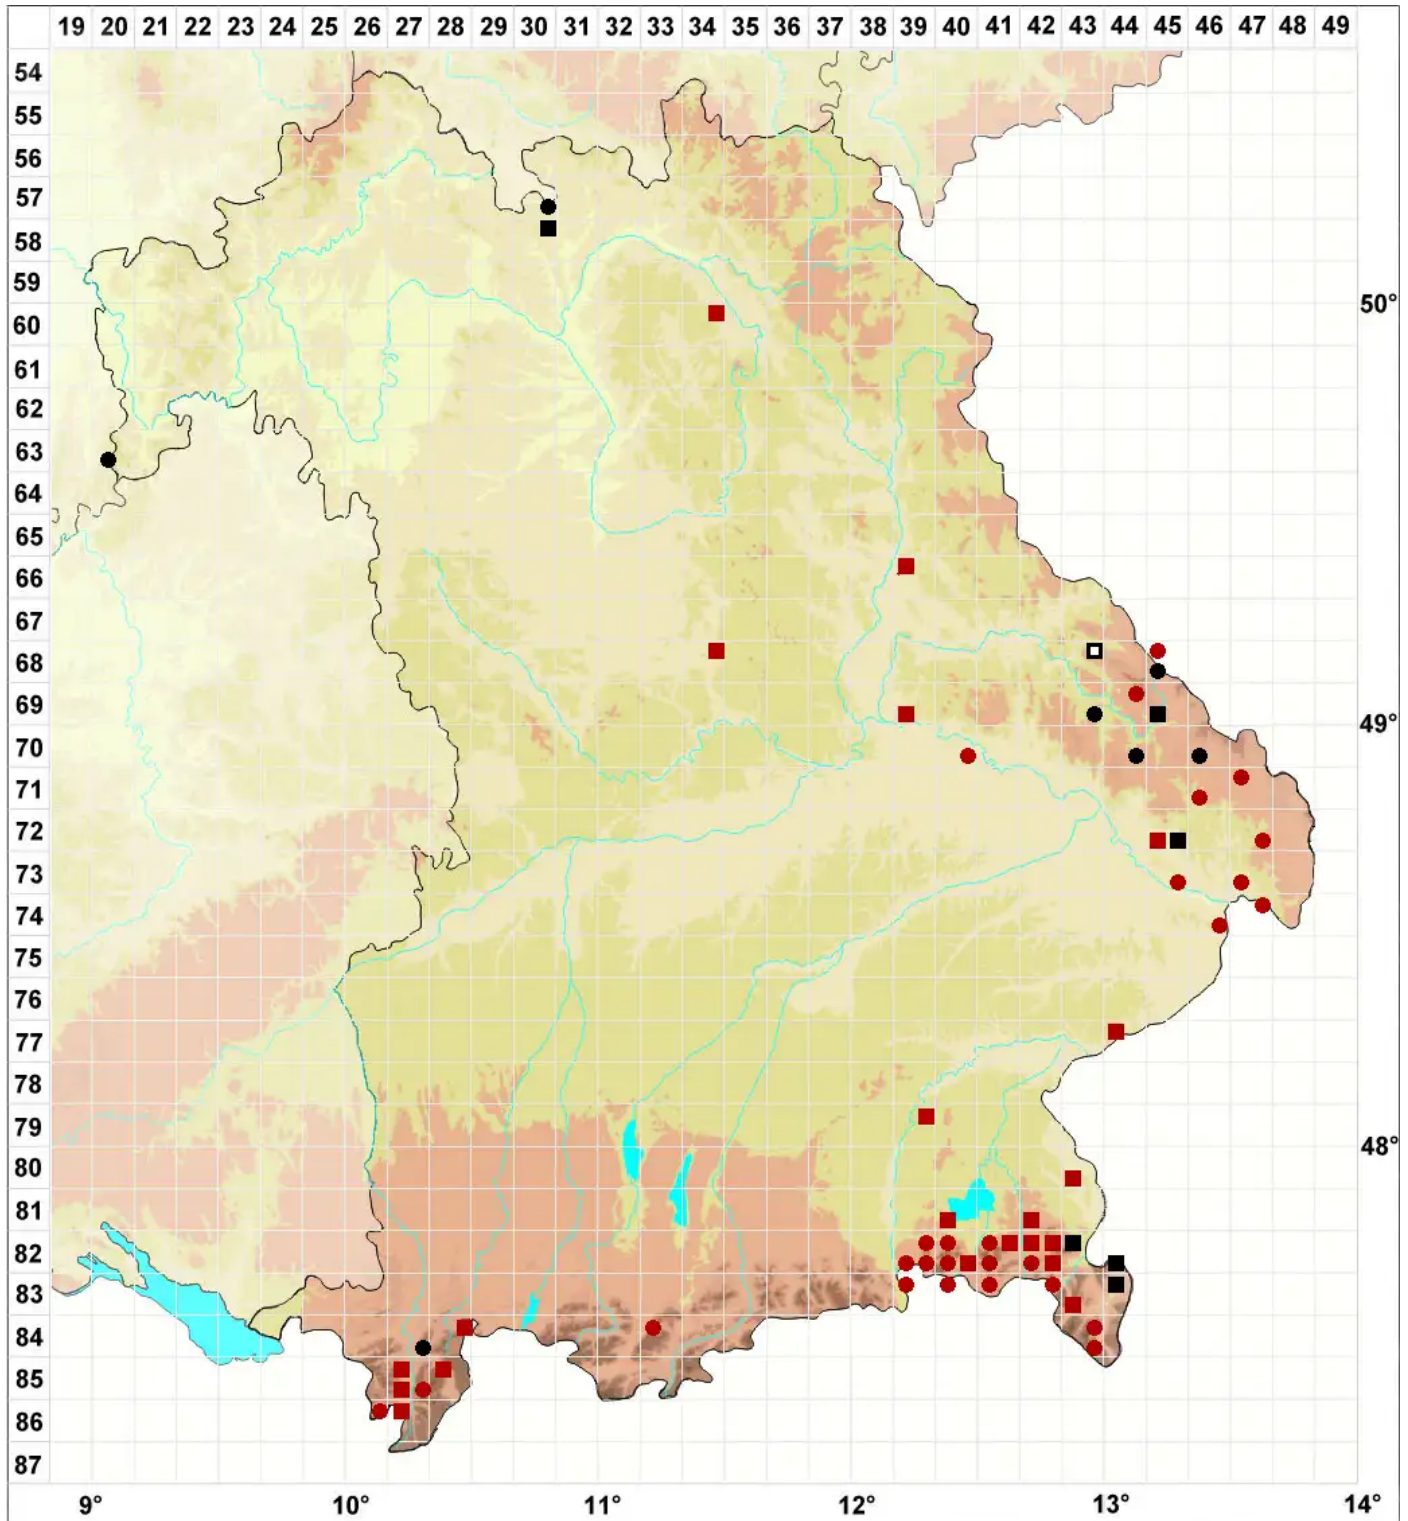

# Leucobryum juniperoideum (Brid.) Müll.Hal.

Wacholder-Weißmoos

Legende:

**Symbole:**  
Ausgefülltes Symbol:  
Zeitraum von 1980 bis heute (Aktuelle Angabe)  
Leeres Symbol:  
Zeitraum vor 1980 (Altangabe)  
Quadrat: Herbarbeleg