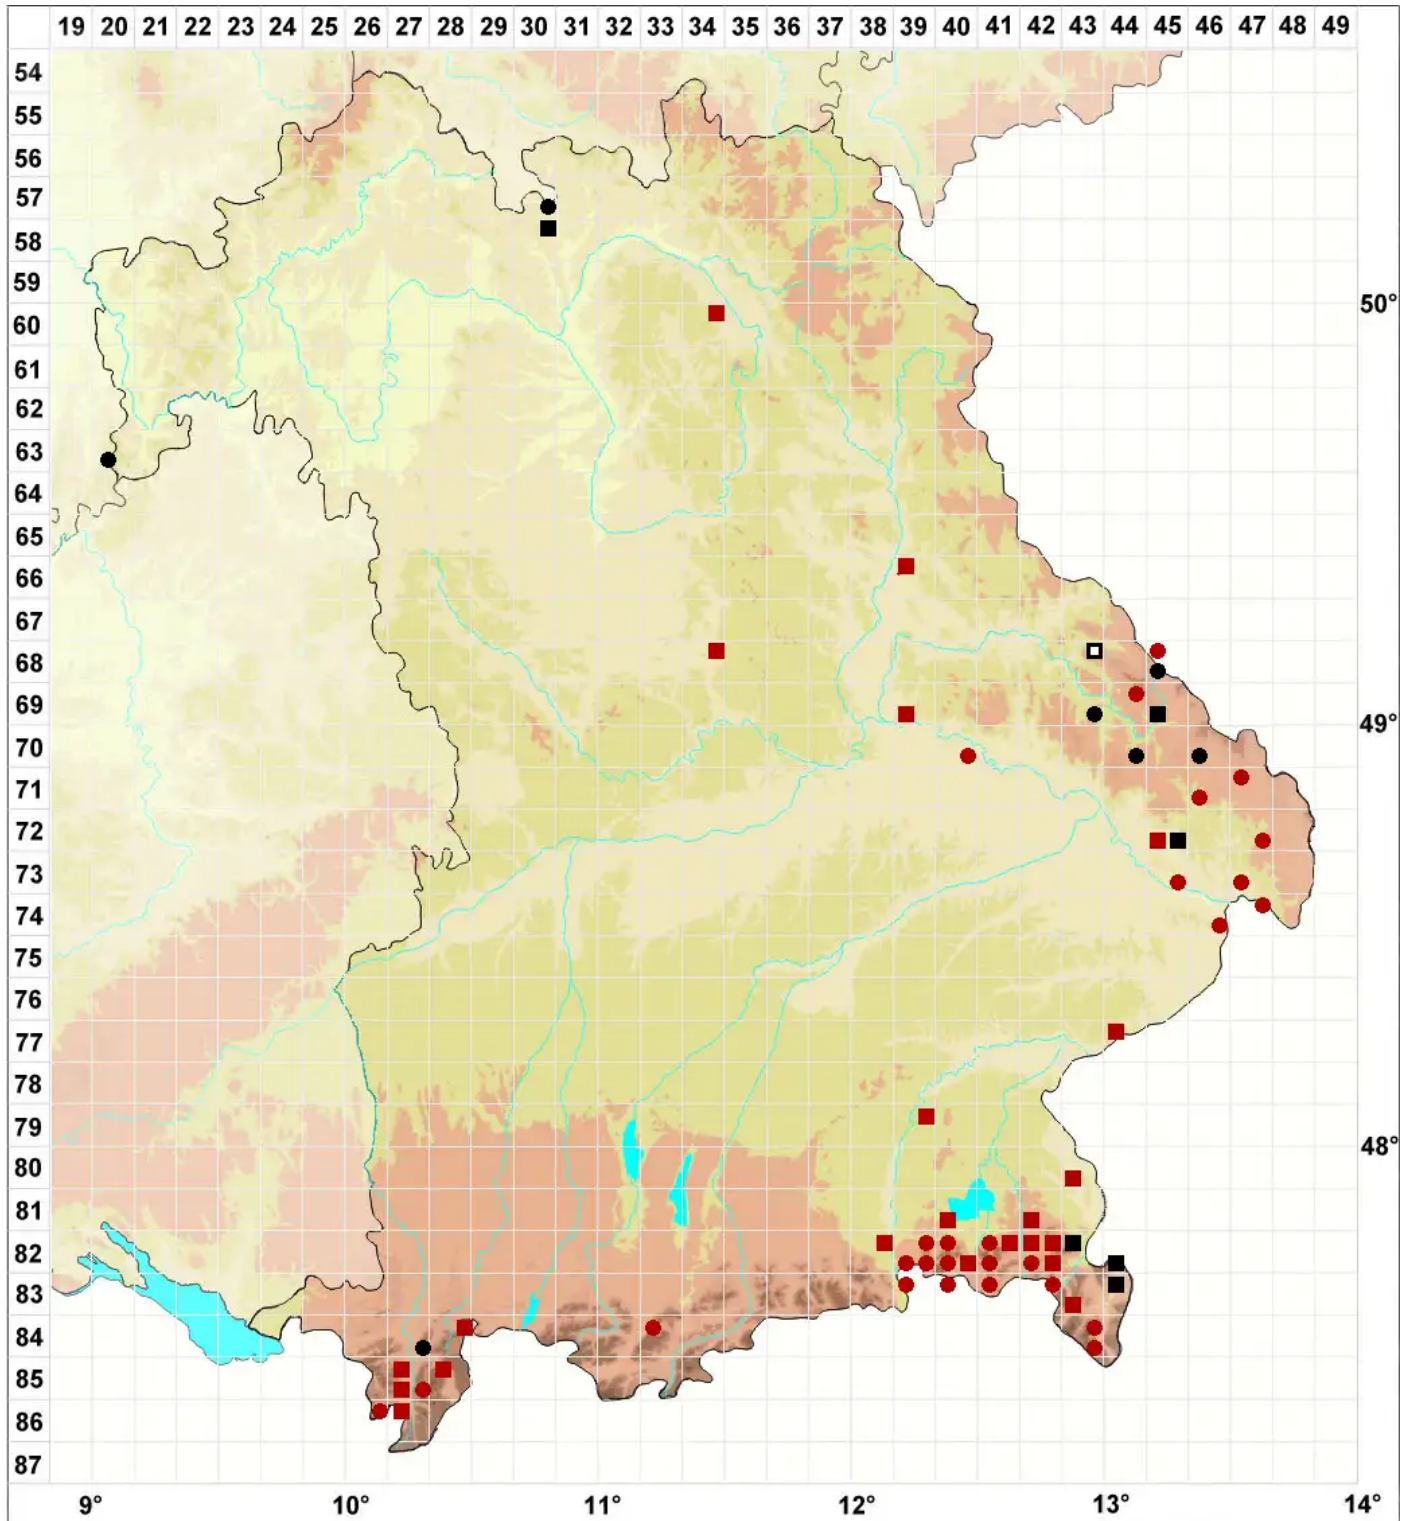

Leucobryum juniperoideum (Brid.) Müll.Hal.

Wacholder-Weißmoos

Legende:

Symbole:
Ausgefülltes Symbol:
Zeitraum von 1980 bis heute (Aktuelle Angabe)
Leeres Symbol:
Zeitraum vor 1980 (Altangabe)
Quadrat: Herbarbeleg