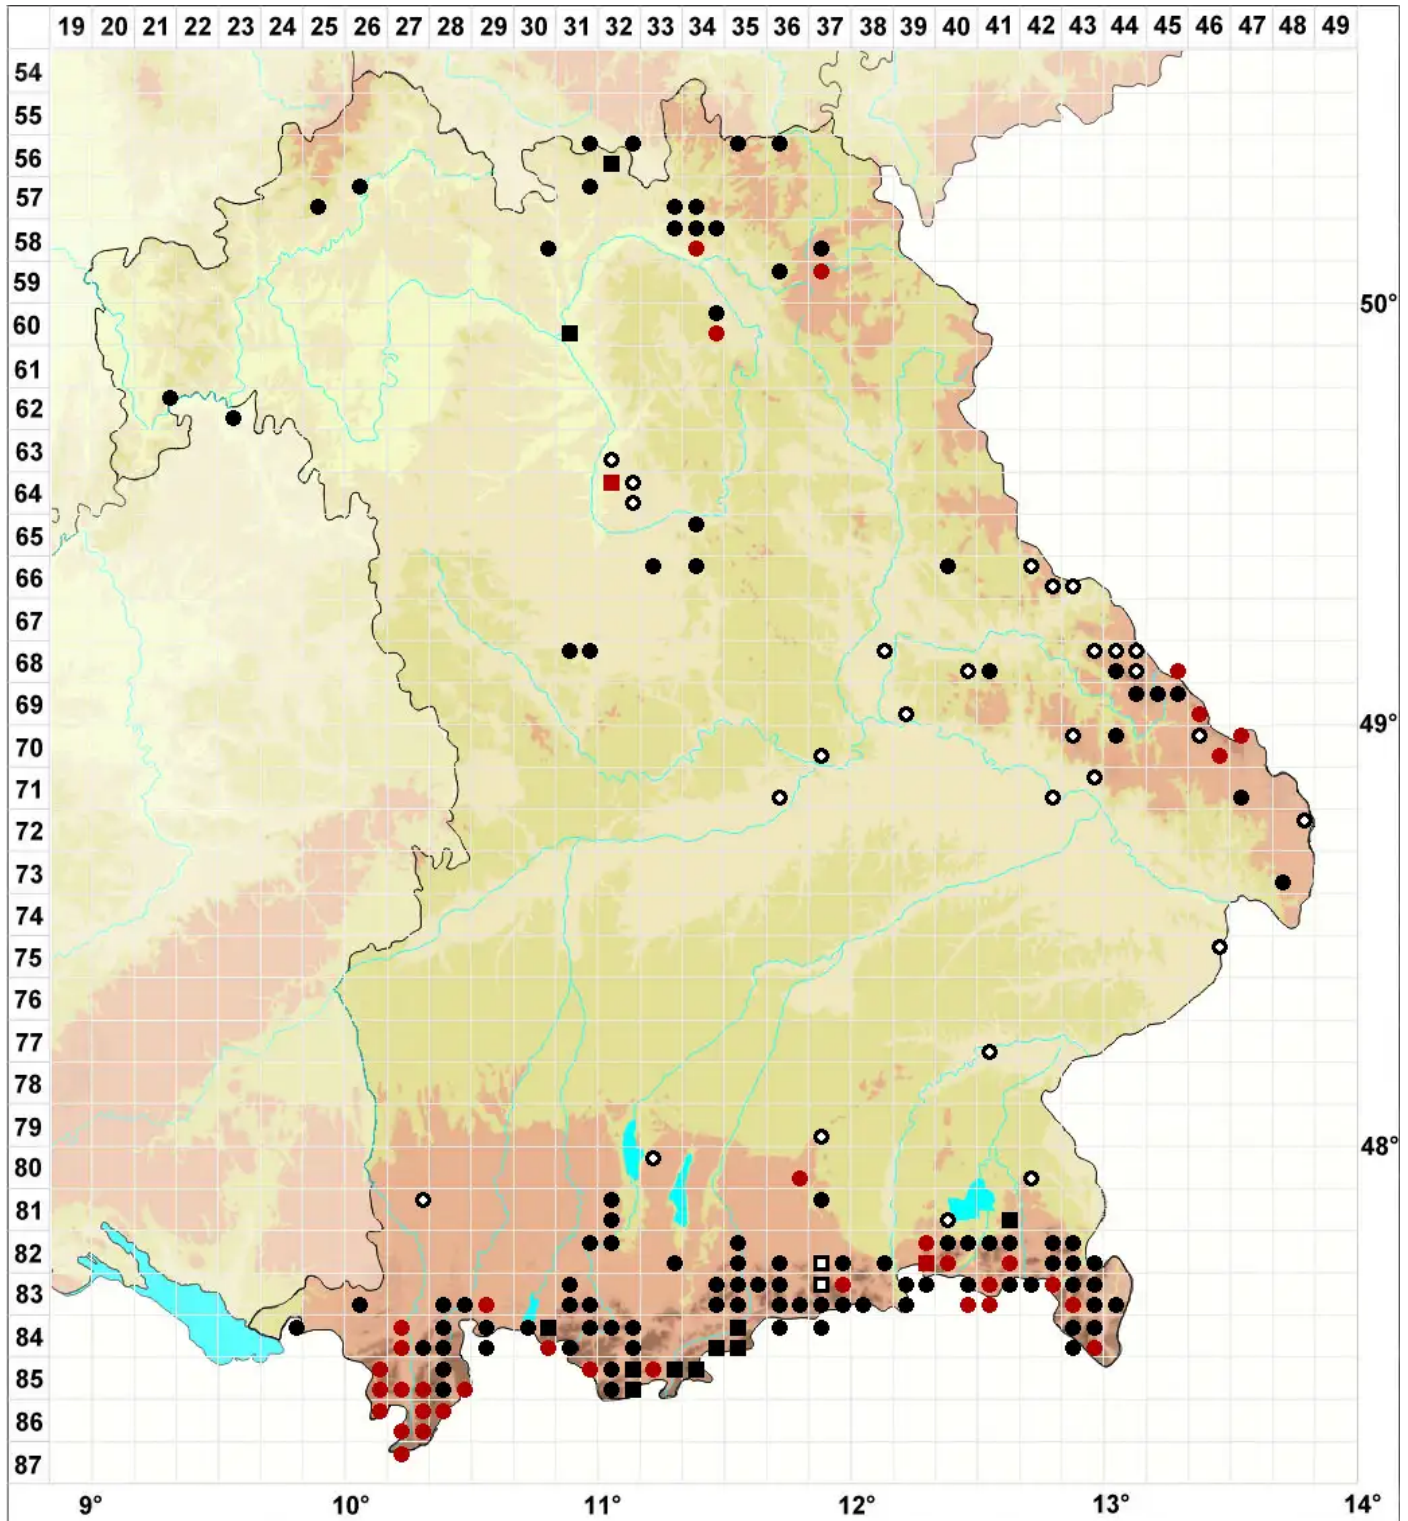

Liochlaena lanceolata Nees

Langblättriges Nabelperianthlebermoos, Glattkelchiges Liochlaena-Jungermannmoos

Legende:

Symbole:

Ausgefülltes Symbol:
Zeitraum von 1980 bis heute (Aktuelle Angabe)

Leeres Symbol:
Zeitraum vor 1980 (Altangabe)

Quadrat: Herbarbeleg