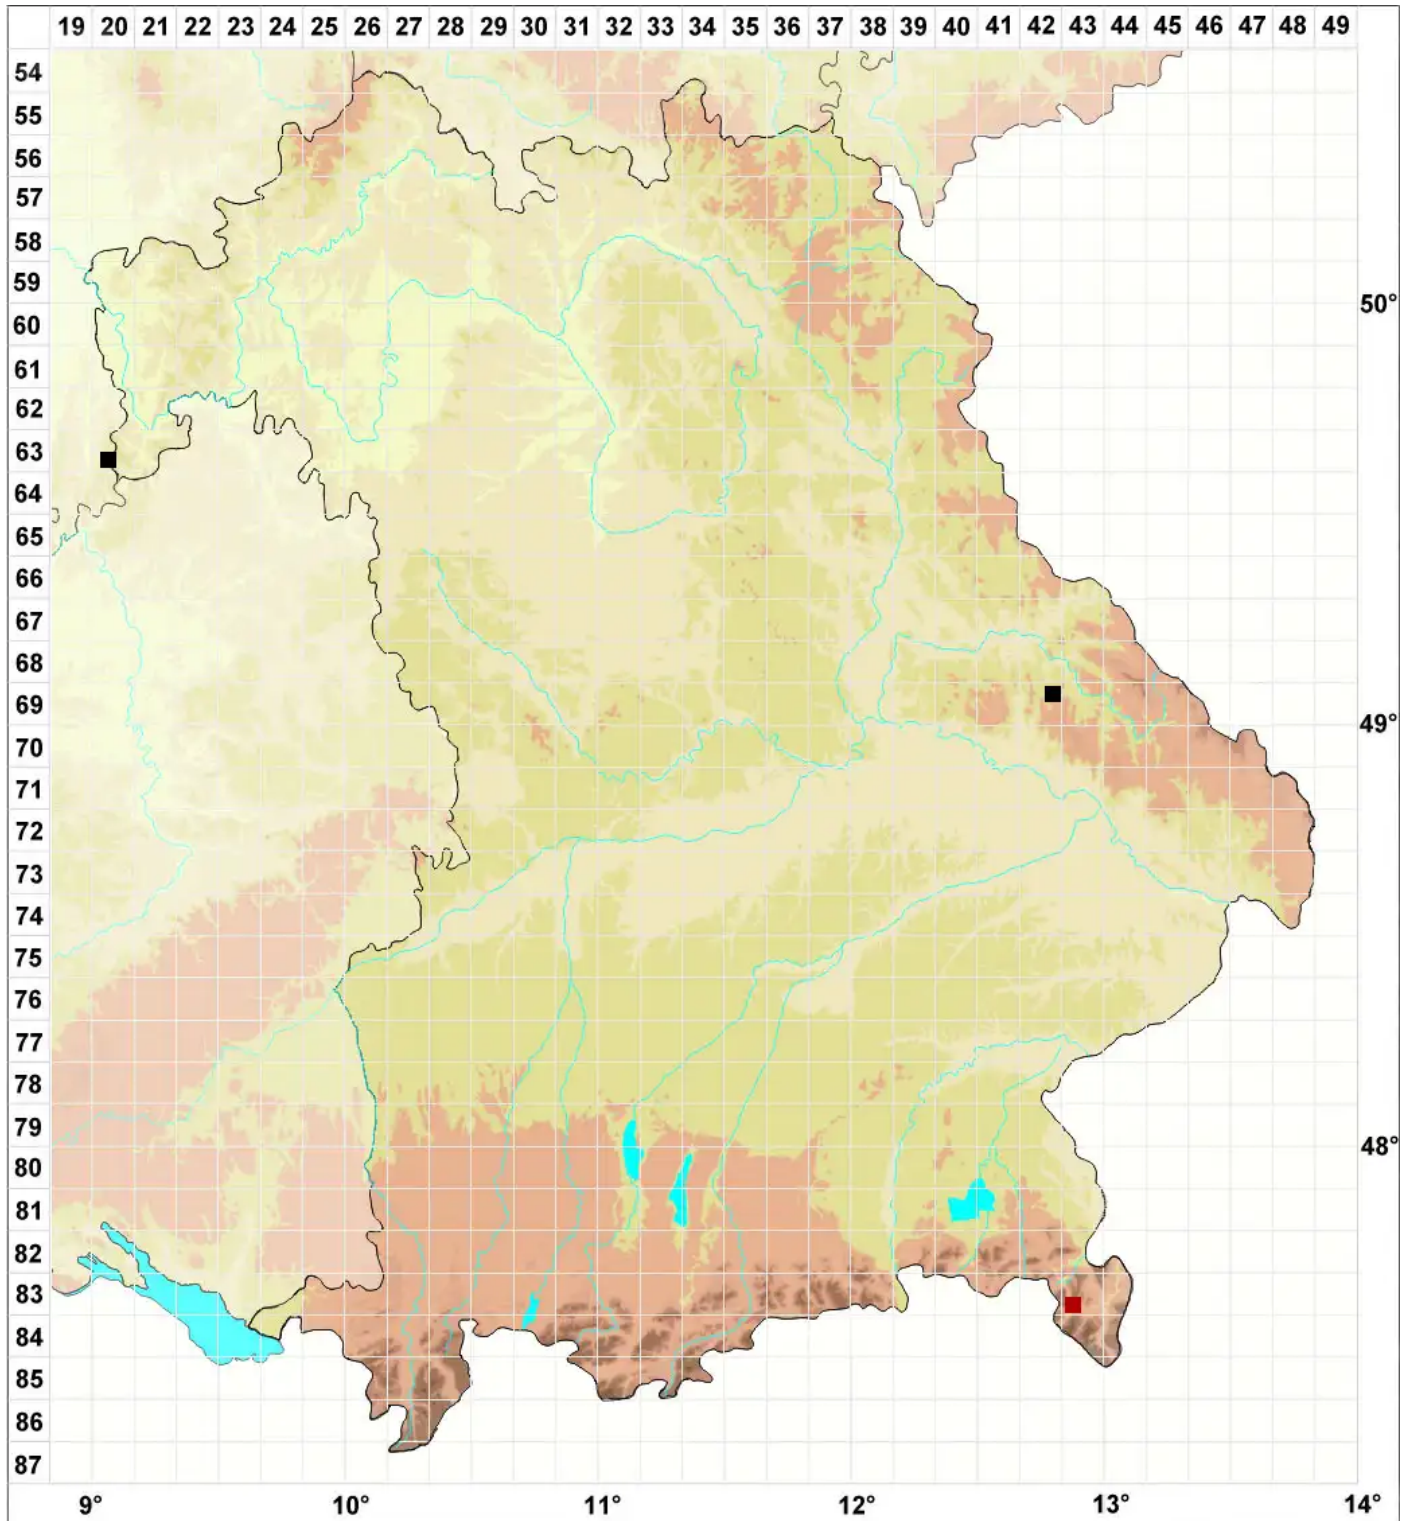

Liochlaena subulata (A.Evans) Schljakov

Flagellen-Nabelperianthlebermoos

Legende:

Symbole:

Ausgefülltes Symbol:
Zeitraum von 1980 bis heute (Aktuelle Angabe)

Leeres Symbol:
Zeitraum vor 1980 (Altangabe)

Quadrat: Herbarbeleg