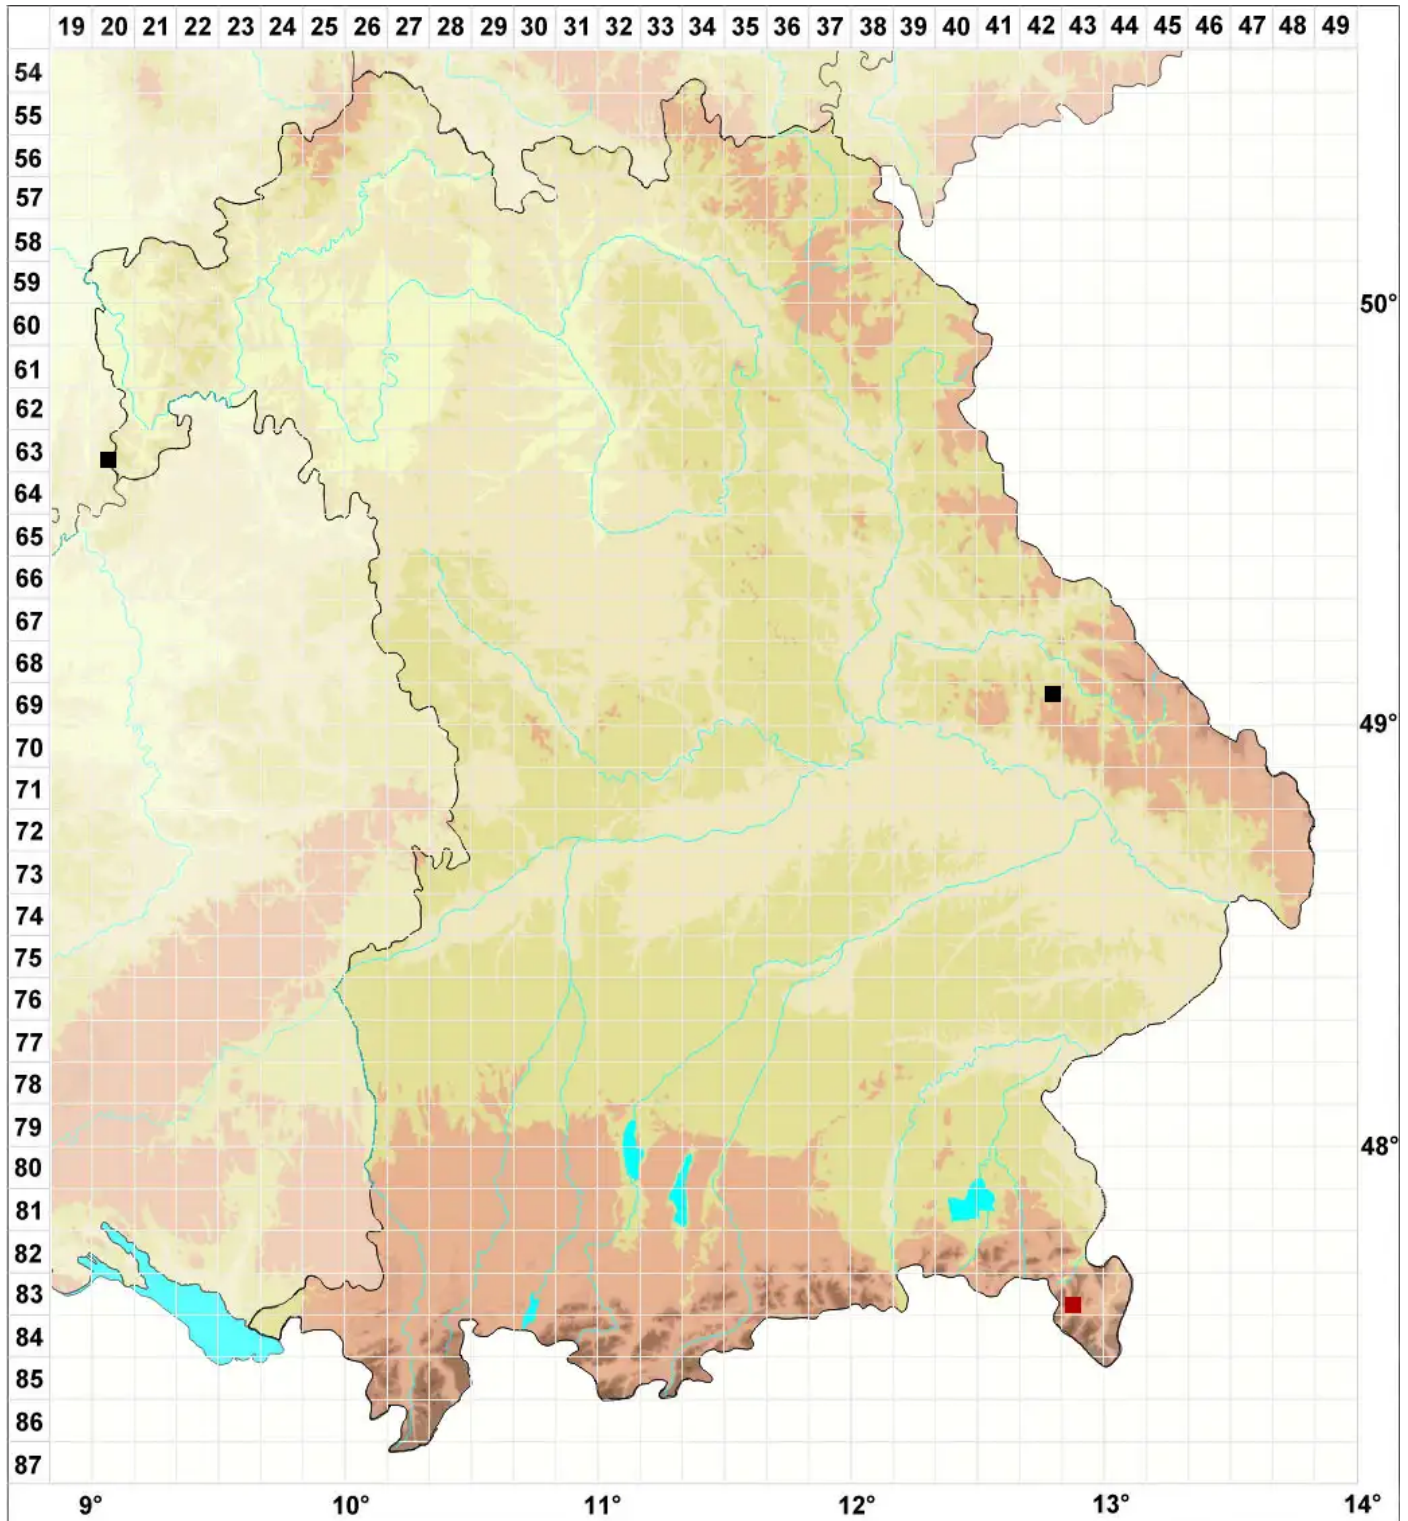

# Liochlaena subulata (A.Evans) Schljakov

## Flagellen-Nabelperianthlebermoos

Legende:

**Symbole:**

Ausgefülltes Symbol:  
Zeitraum von 1980 bis heute (Aktuelle Angabe)

Leeres Symbol:  
Zeitraum vor 1980 (Altangabe)

Quadrat: Herbarbeleg