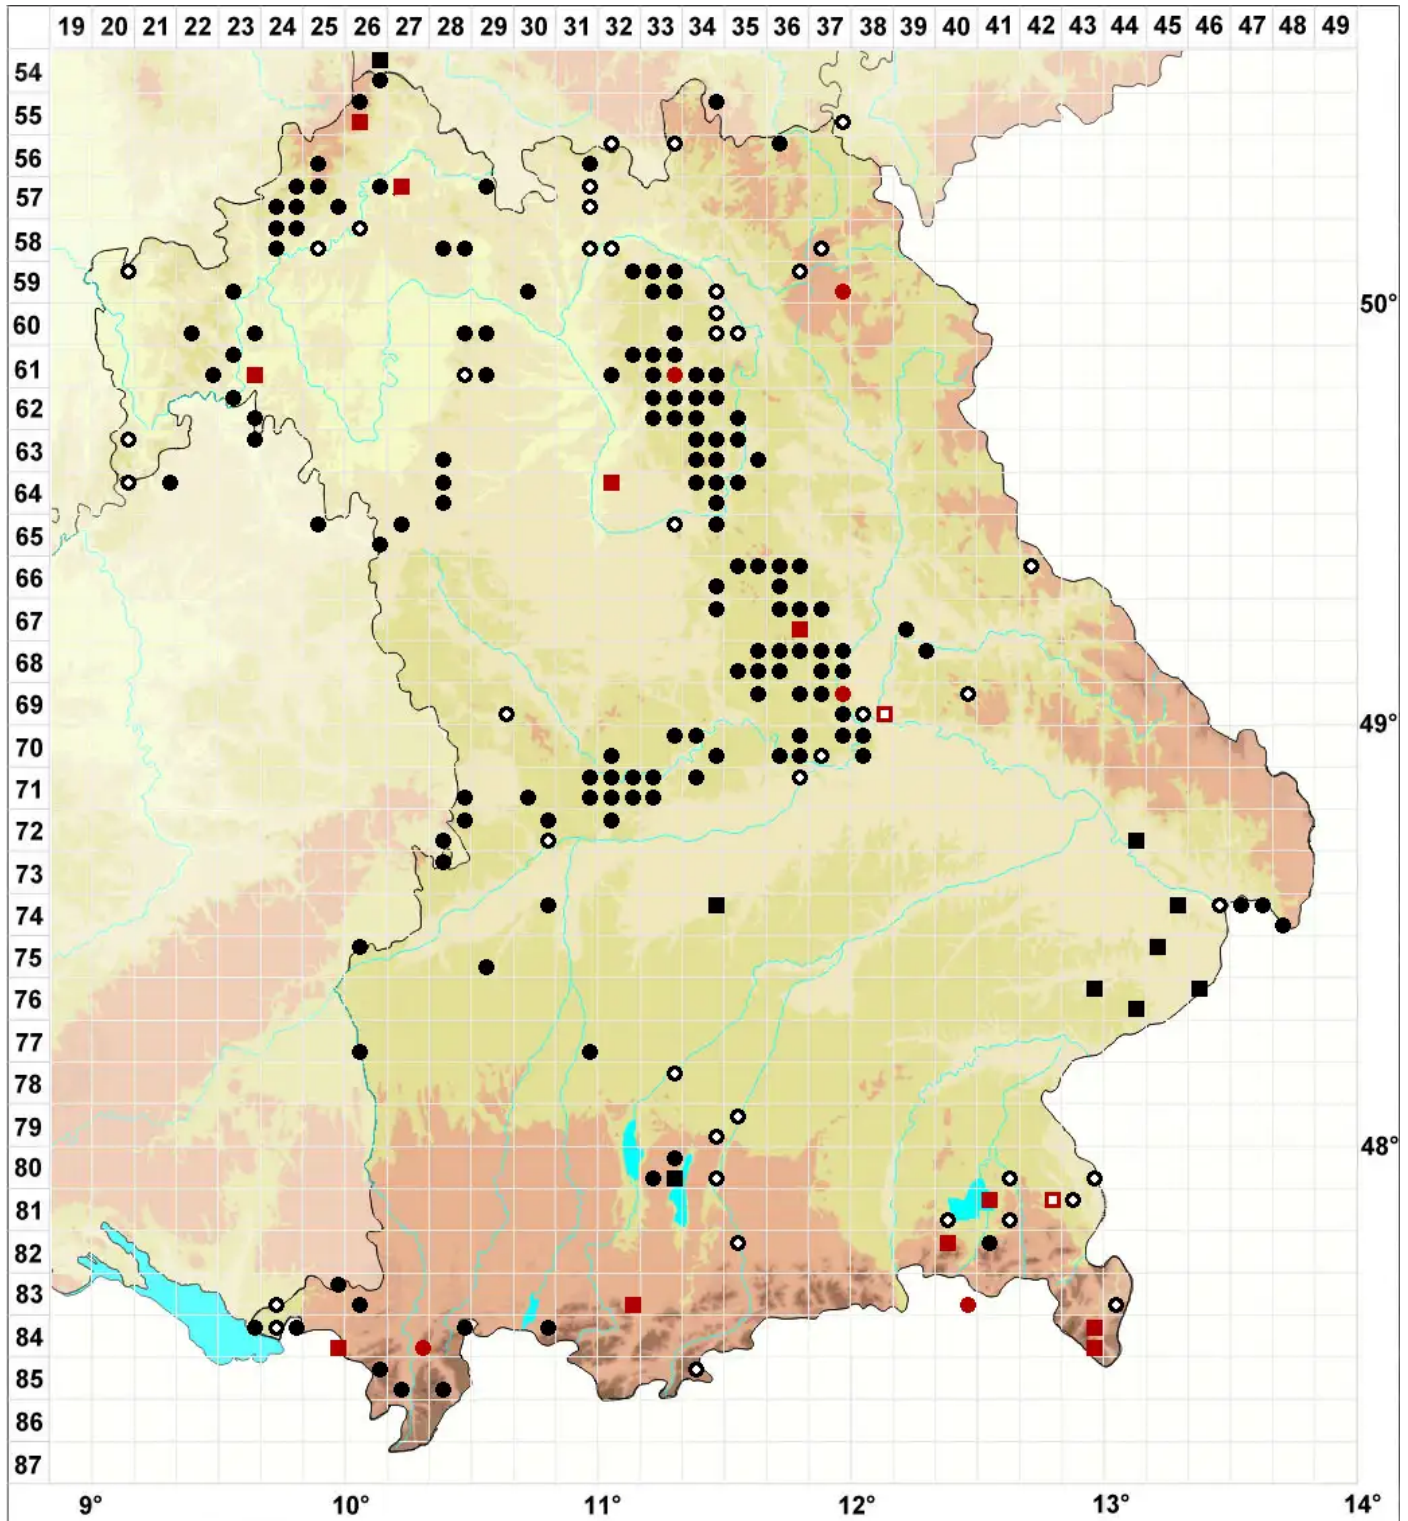

Loeskeobryum brevirostre (Brid.) M.Fleisch.

Loeske-Hainmoos, Großes Neuhainmoos

Legende:

- Symbole:**
Ausgefülltes Symbol:
Zeitraum von 1980 bis heute (Aktuelle Angabe)
Leeres Symbol:
Zeitraum vor 1980 (Altangabe)
Quadrat: Herbarbeleg