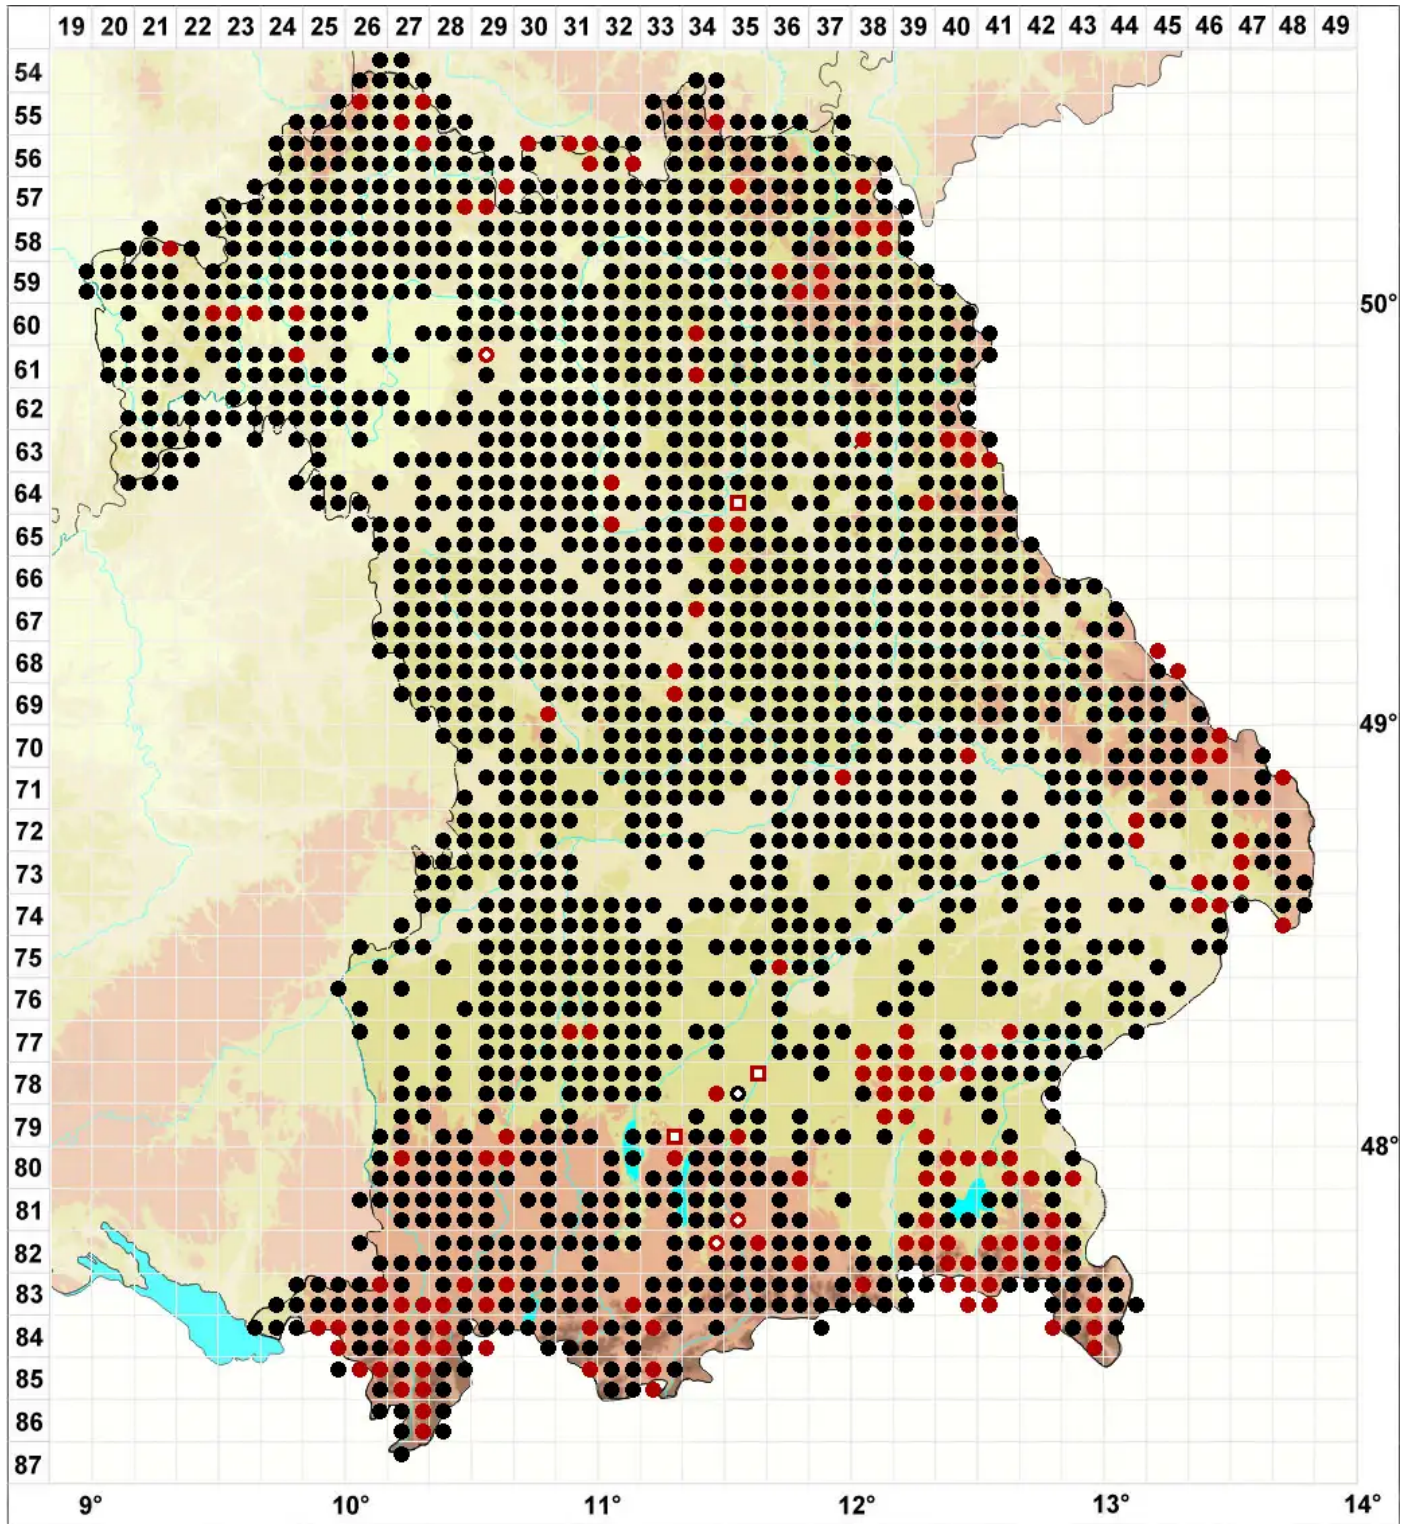

Lophocolea bidentata (L.) Dumort.

Zweizähniges Kammkelchmoos

Legende:

- Symbole:**
- Ausgefülltes Symbol:
Zeitraum von 1980 bis heute (Aktuelle Angabe)
 - Leeres Symbol:
Zeitraum vor 1980 (Altangabe)
 - Quadrat: Herbarbeleg