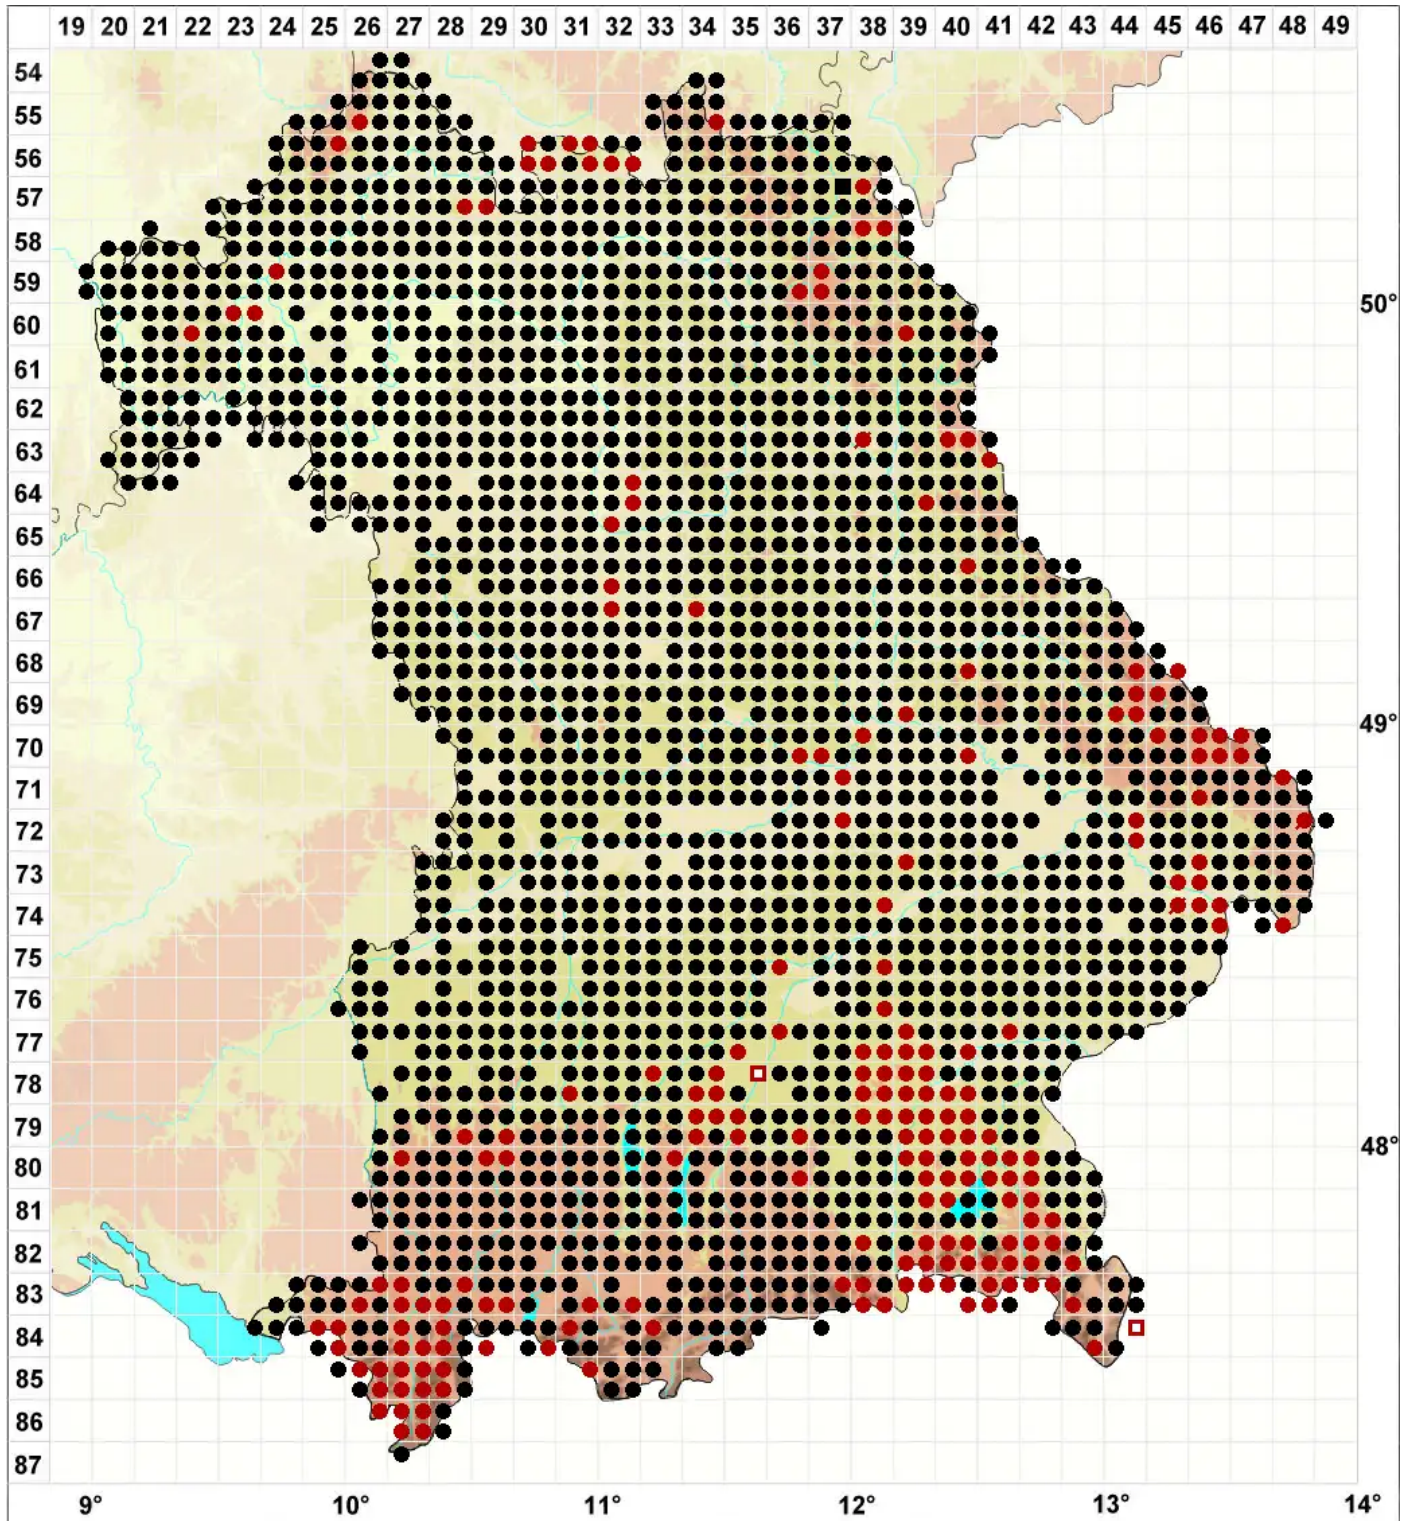

Lophocolea heterophylla (Schrad.) Dumort.

Verschiedenblättriges Kammkelchmoos

Legende:

- Symbole:**
- Ausgefülltes Symbol:
Zeitraum von 1980 bis heute (Aktuelle Angabe)
 - Leeres Symbol:
Zeitraum vor 1980 (Altangabe)
 - Quadrat: Herbarbeleg