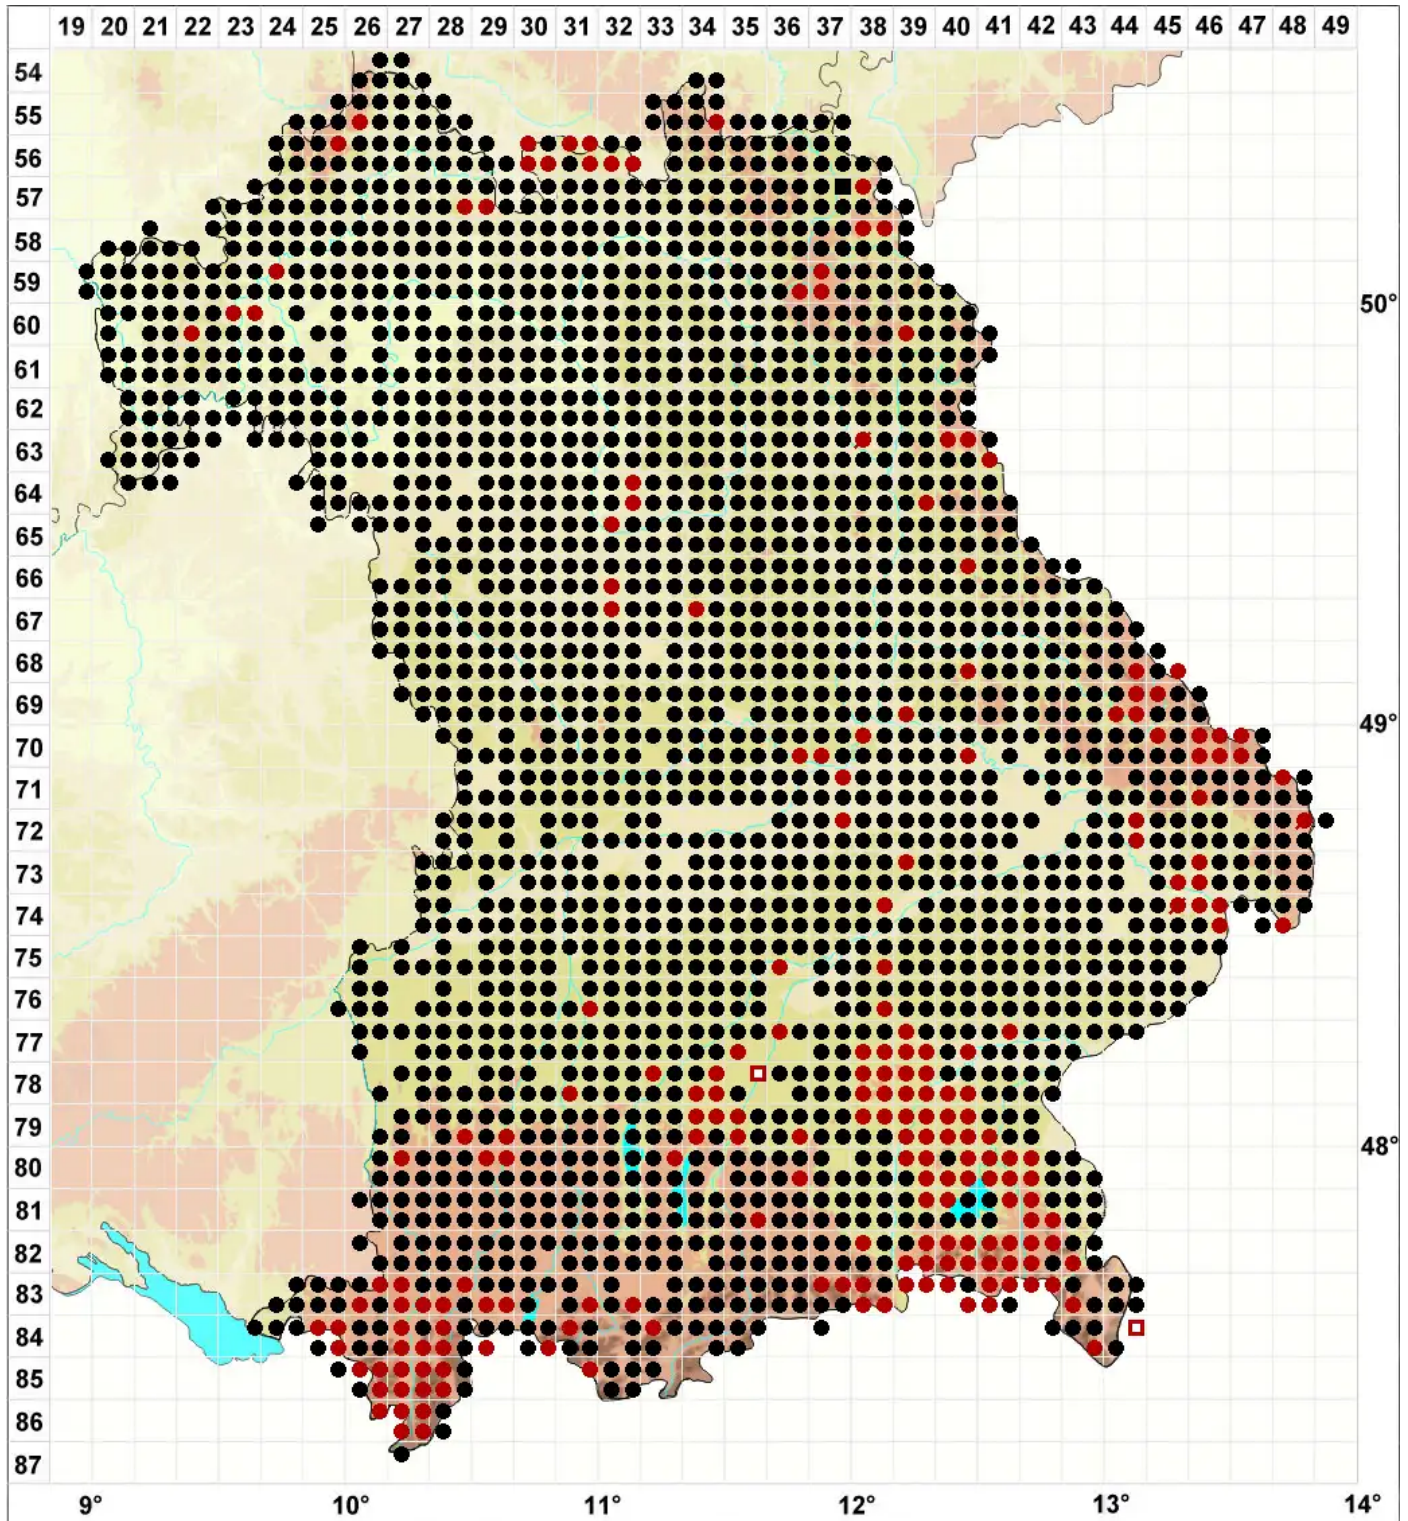

Lophocolea heterophylla (Schrad.) Dumort.

Verschiedenblättriges Kammkelchmoos

Legende:

- Symbole:**
- Ausgefülltes Symbol:
Zeitraum von 1980 bis heute (Aktuelle Angabe)
 - Leeres Symbol:
Zeitraum vor 1980 (Altangabe)
 - Quadrat: Herbarbeleg