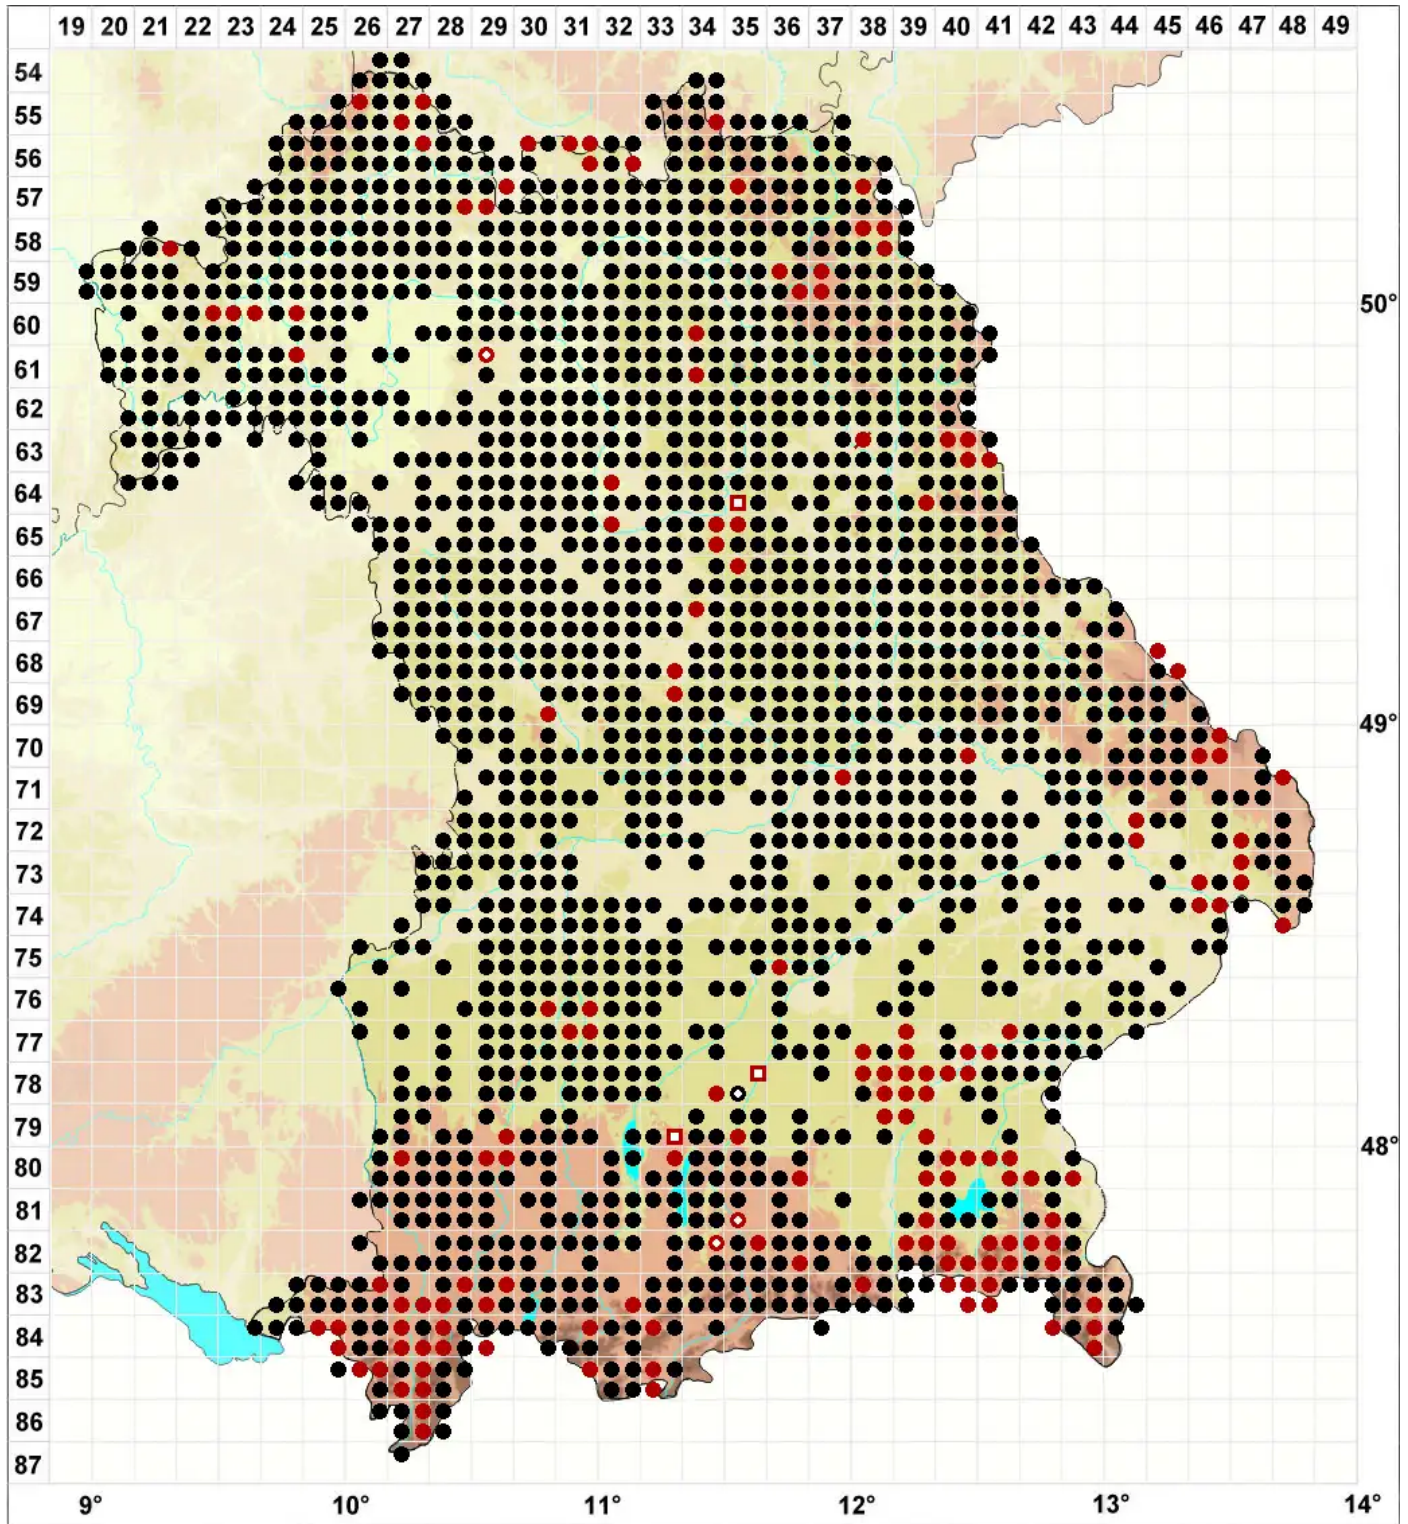

Lophocolea bidentata (L.) Dumort.

Zweizähniges Kammkelchmoos

Legende:

- Symbole:**
- Ausgefülltes Symbol:
Zeitraum von 1980 bis heute (Aktuelle Angabe)
 - Leeres Symbol:
Zeitraum vor 1980 (Altangabe)
 - Quadrat: Herbarbeleg