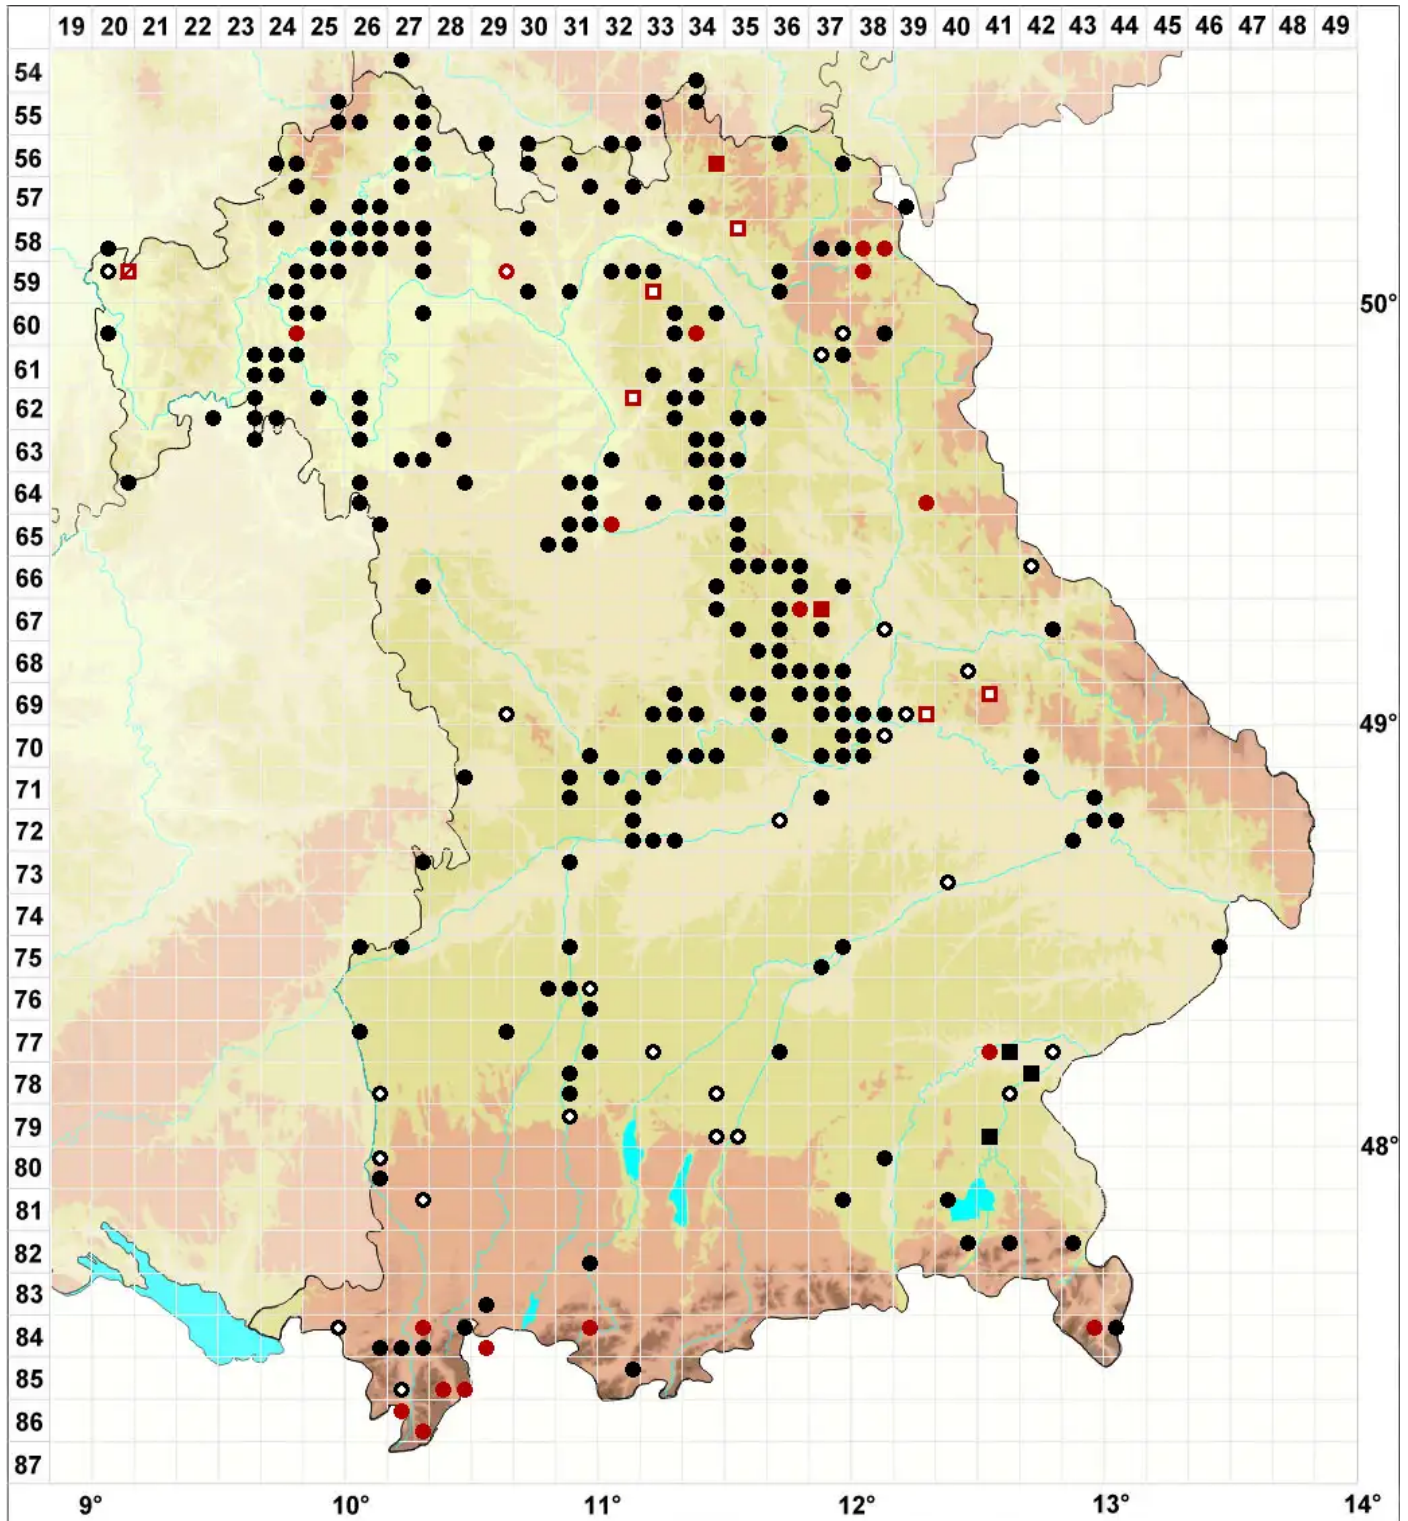

Lophocolea minor Nees

Kleines Kammkelchmoos

Legende:

- Symbole:**
- Ausgefülltes Symbol:
Zeitraum von 1980 bis heute (Aktuelle Angabe)
 - Leeres Symbol:
Zeitraum vor 1980 (Altangabe)
 - Quadrat: Herbarbeleg