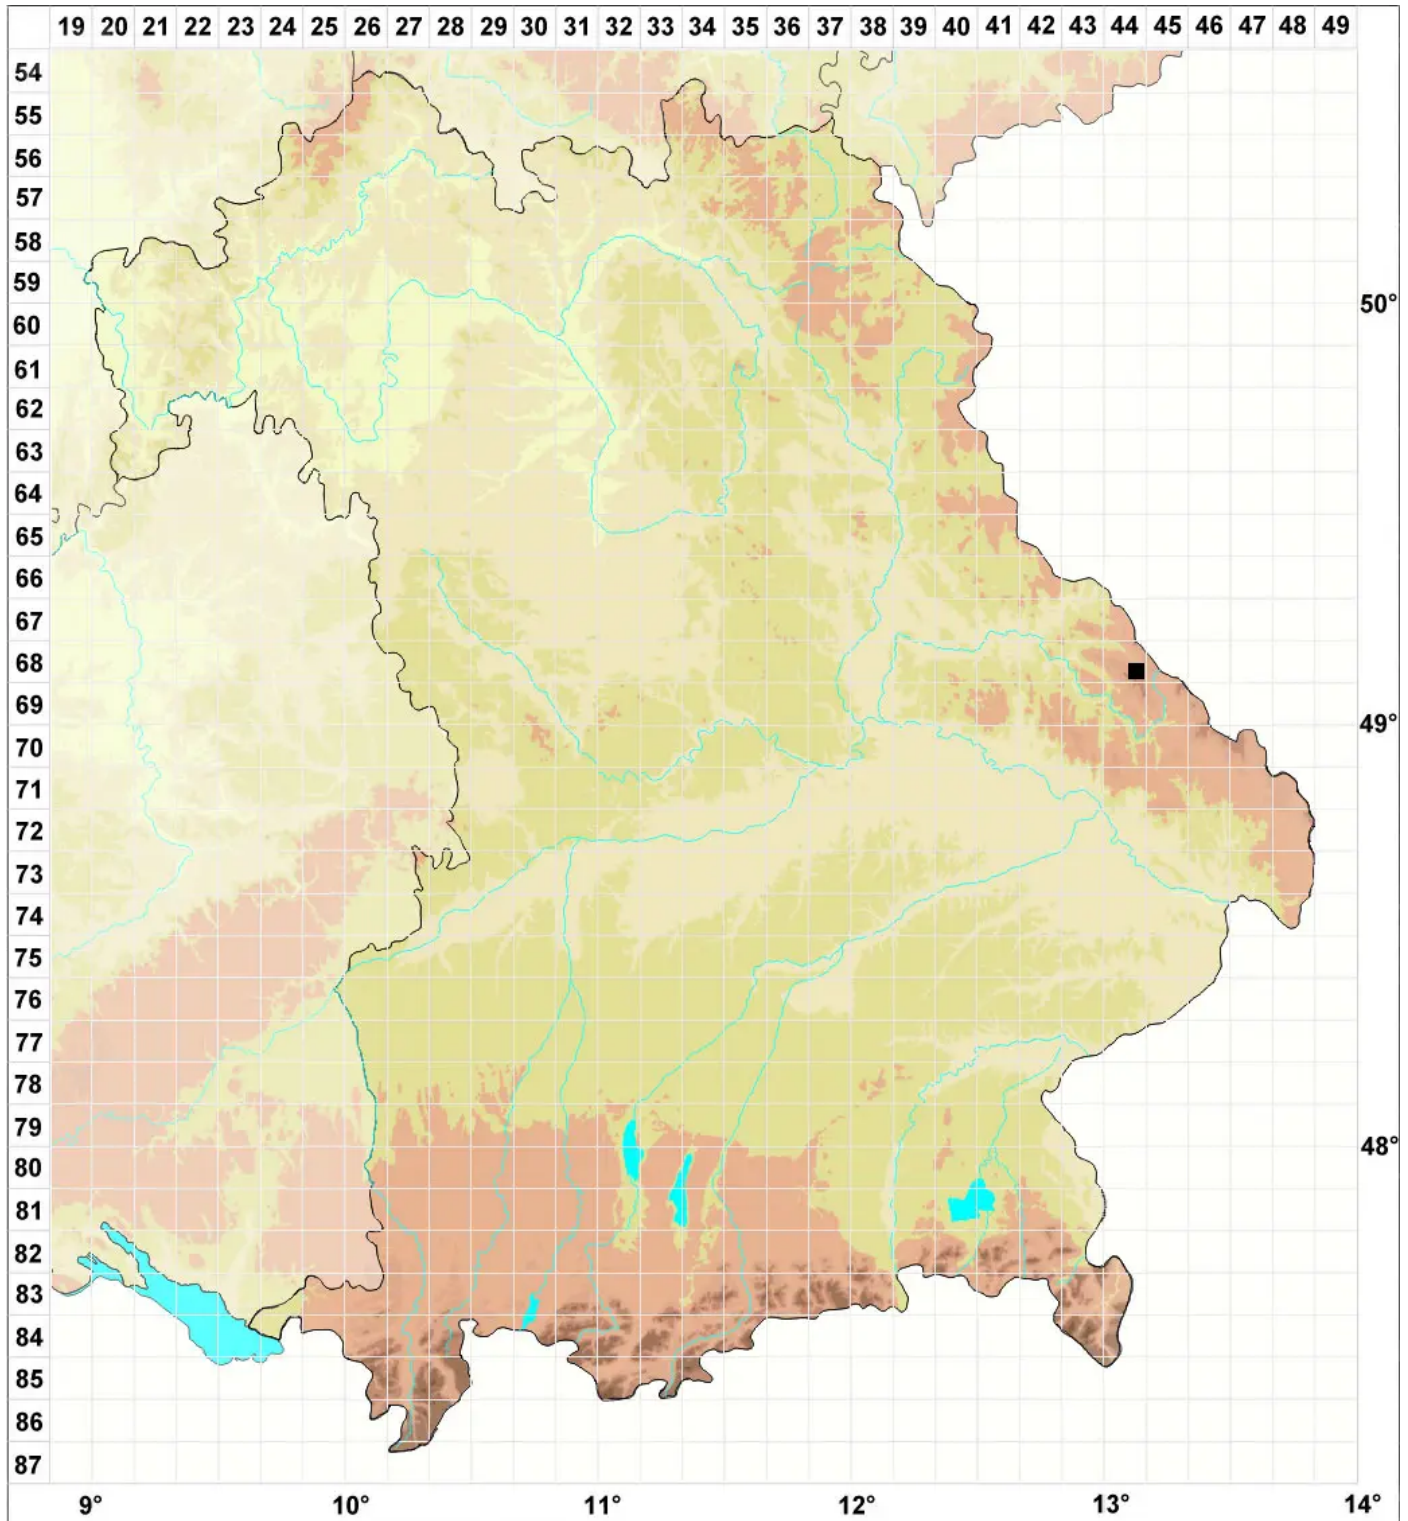

Gymnocola inflata subsp. acutiloba (Schiffn.) R.M.Schust. & I

Spitzblättriges Nacktkelchmoos

Legende:

Symbole:

Ausgefülltes Symbol:
Zeitraum von 1980 bis heute (Aktuelle Angabe)

Leeres Symbol:
Zeitraum vor 1980 (Altangabe)

Quadrat: Herbarbeleg