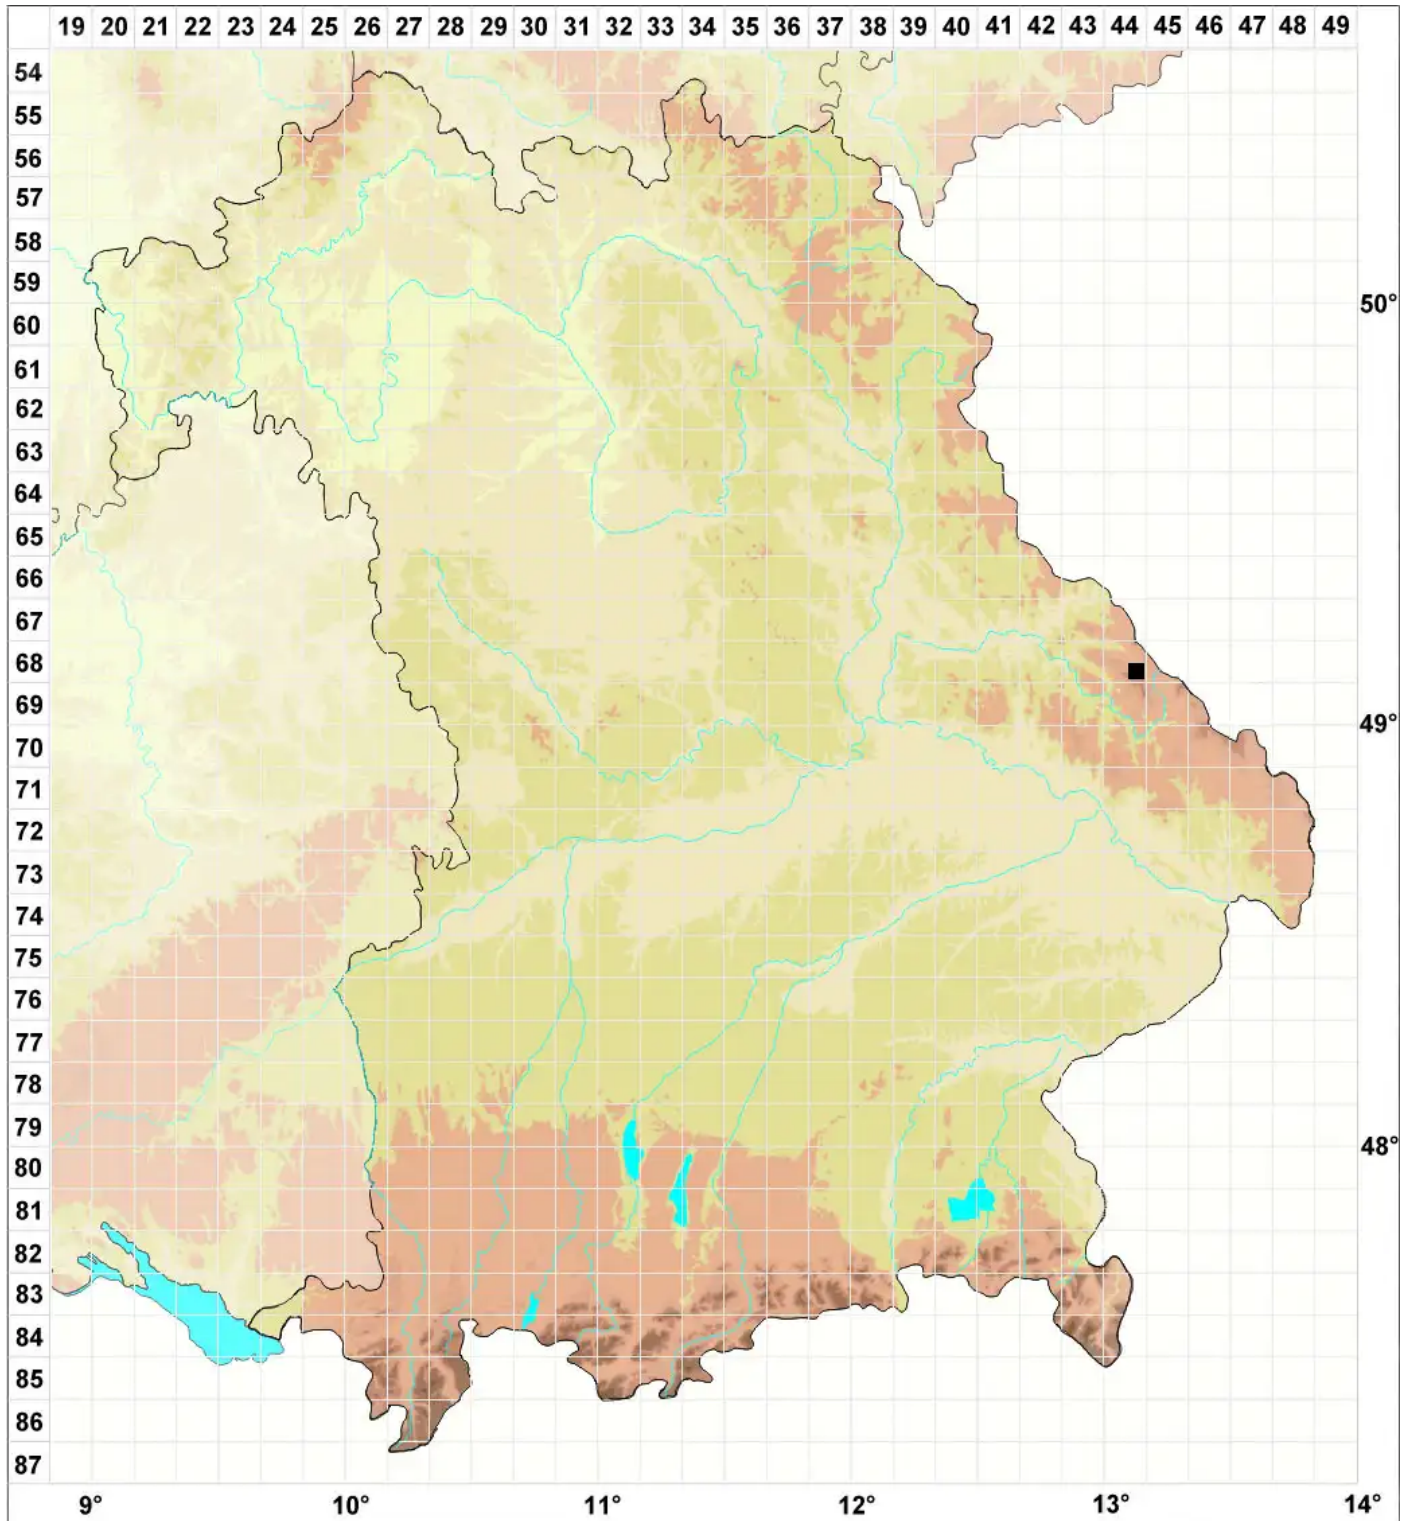

# Gymnocolea inflata subsp. acutiloba (Schiffn.) R.M.Schust. & I

Spitzblättriges Nacktkelchmoos

Legende:

**Symbole:**

Ausgefülltes Symbol:  
Zeitraum von 1980 bis heute (Aktuelle Angabe)

Leeres Symbol:  
Zeitraum vor 1980 (Altangabe)

Quadrat: Herbarbeleg