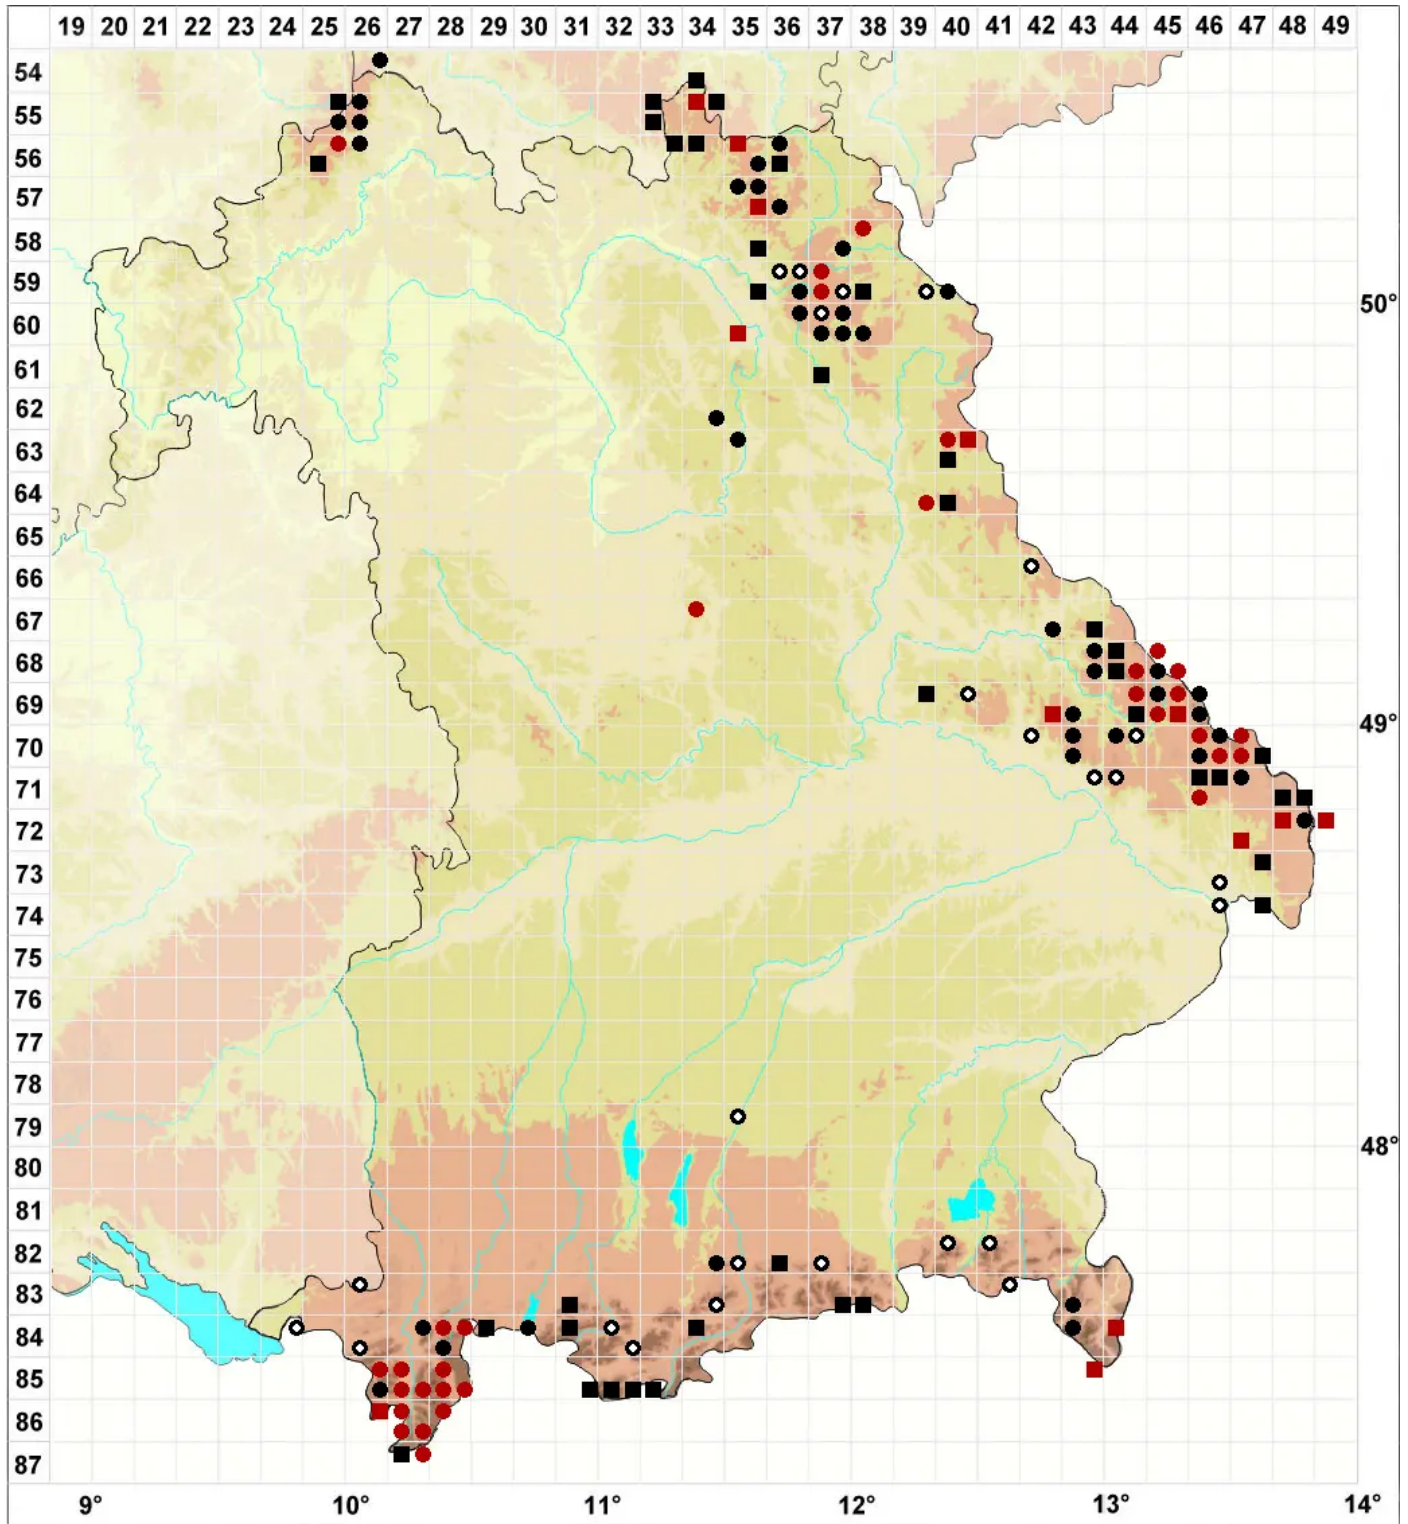

# Barbilophozia sudetica (Nees ex Huebener) L.Sonderstr., De R

## Sudeten-Bartspitzmoos

Legende:

**Symbole:**

Ausgefülltes Symbol:  
Zeitraum von 1980 bis heute (Aktuelle Angabe)

Leeres Symbol:  
Zeitraum vor 1980 (Altangabe)

Quadrat: Herbarbeleg